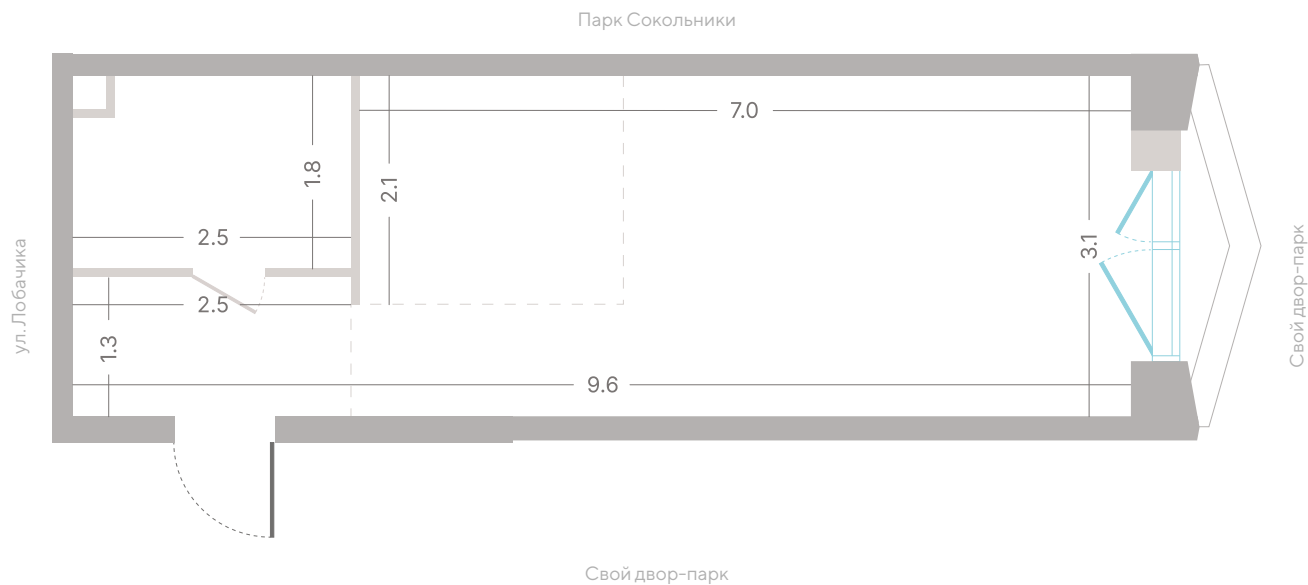

Квартира № 42

2.1
корпус

1
секция

10/12
этаж

29,9 м²
площадь

студия

3,0 м
высота потолка

22 099 090 ₺
стоимость

Балкон

Вид во двор

Офис продаж
Москва, ул. Шумкина, 18

Телефон
+7 (495) 085-69-94

[Смотреть на сайте](#)