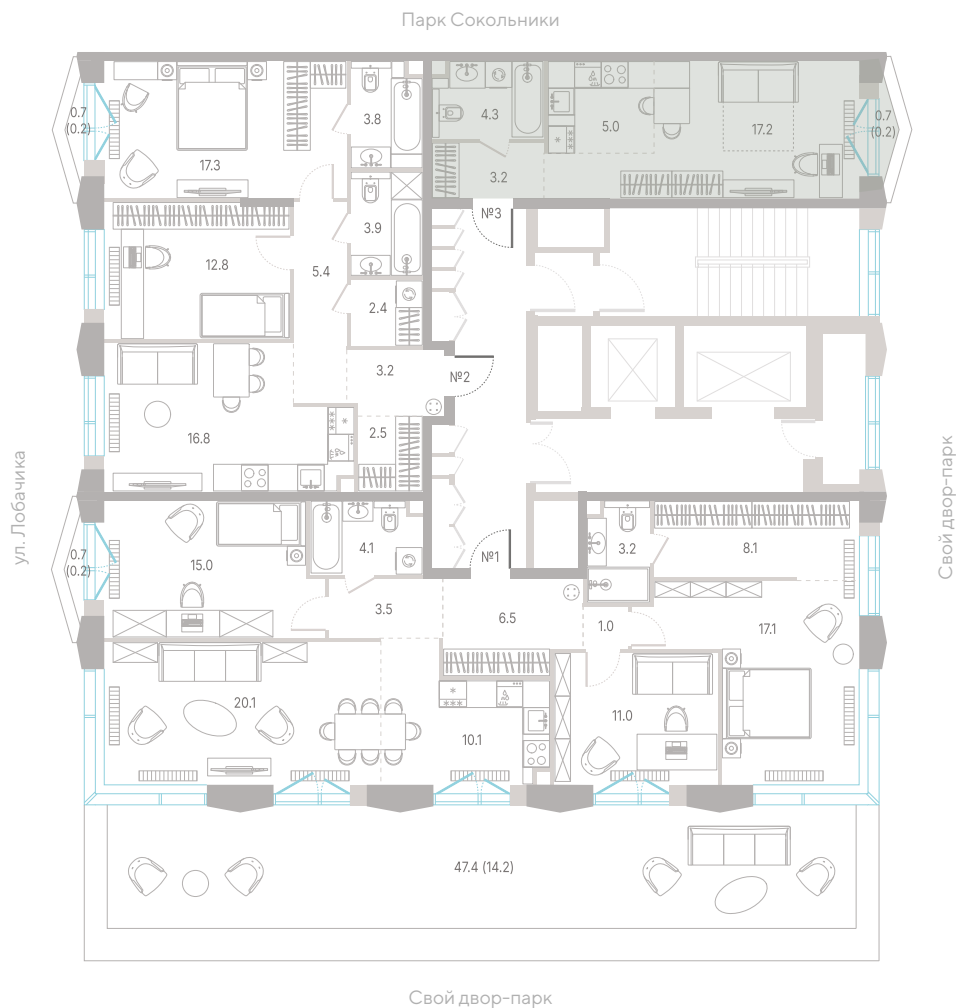

Квартира № 42

2.1
корпус

1
секция

10/12
этаж

29,9 м²
площадь

студия

3,0 м
высота потолка

22 099 090 ₺
СТОИМОСТЬ

Балкон

Вид во двор

Офис продаж
Москва, ул. Шумкина, 18

Телефон
+7 (495) 085-69-94

[Смотреть на сайте](#)