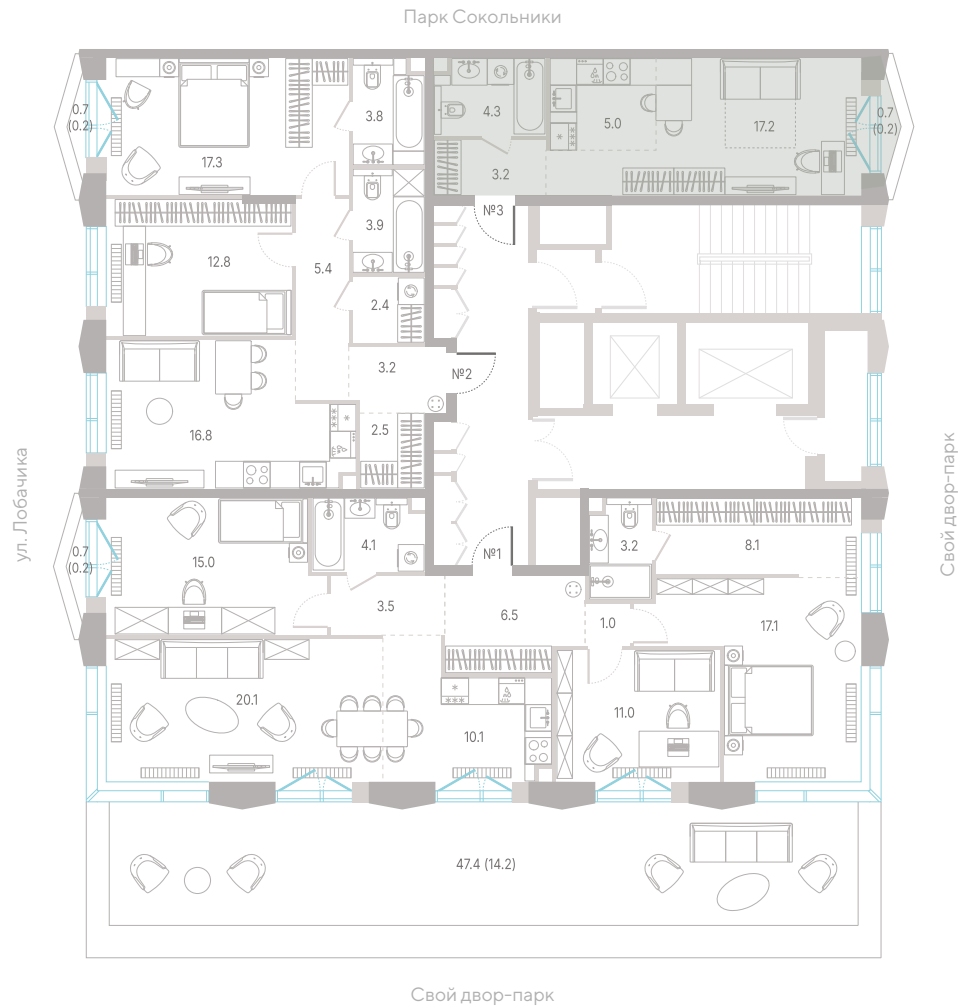

## Студия - 29.9 м<sup>2</sup>

БАЛКОН / ВИД ВО ДВОР

**21 770 190 Р**

[Смотреть на сайте](#)

Смотрите и бронируйте эту квартиру  
на [kod-sokolniki.ru](http://kod-sokolniki.ru)

№ 42 • Корпус 2.1 • Секция 1 • Этаж 10/39

## Студия - 29.9 м<sup>2</sup>

БАЛКОН / ВИД ВО ДВОР

**21 770 190 ₽**

[Смотреть на сайте](#)

Смотрите и бронируйте эту квартиру  
на [kod-sokolniki.ru](http://kod-sokolniki.ru)

№ 42 • Корпус 2.1 • Секция 1 • Этаж 10/39

## Студия - 29.9 м<sup>2</sup>

БАЛКОН / ВИД ВО ДВОР

21 770 190 ₽

[Смотреть на сайте](#)

Смотрите и бронируйте эту квартиру  
на [kod-sokolniki.ru](http://kod-sokolniki.ru)

№ 42 • Корпус 2.1 • Секция 1 • Этаж 10/39

## Студия - 29.9 м<sup>2</sup>

БАЛКОН / ВИД ВО ДВОР

21 770 190 ₽

[Смотреть на сайте](#)

Смотрите и бронируйте эту квартиру  
на [kod-sokolniki.ru](http://kod-sokolniki.ru)