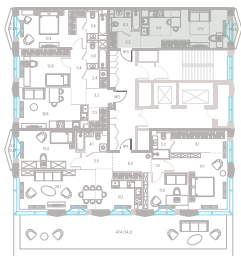

Квартира № 42

2.1
корпус

1
секция

10/12
этаж

29,9 м²
площадь

студия

3,0 м
высота потолка

22 099 090 ₺
стоимость

Балкон

Вид во двор

Офис продаж
Москва, ул. Шумкина, 18

Телефон
+7 (495) 085-69-94

[Смотреть на сайте](#)

Квартира № 42

2.1
корпус

1
секция

10/12
этаж

29,9 м²
площадь

студия

3,0 м
высота потолка

22 099 090 ₺
стоимость

Балкон

Вид во двор

Офис продаж
Москва, ул. Шумкина, 18

2.1
корпус

1
секция

10/12
этаж

29,9 м²
площадь

студия

3,0 м
высота потолка

22 099 090 ₽
СТОИМОСТЬ

Балкон