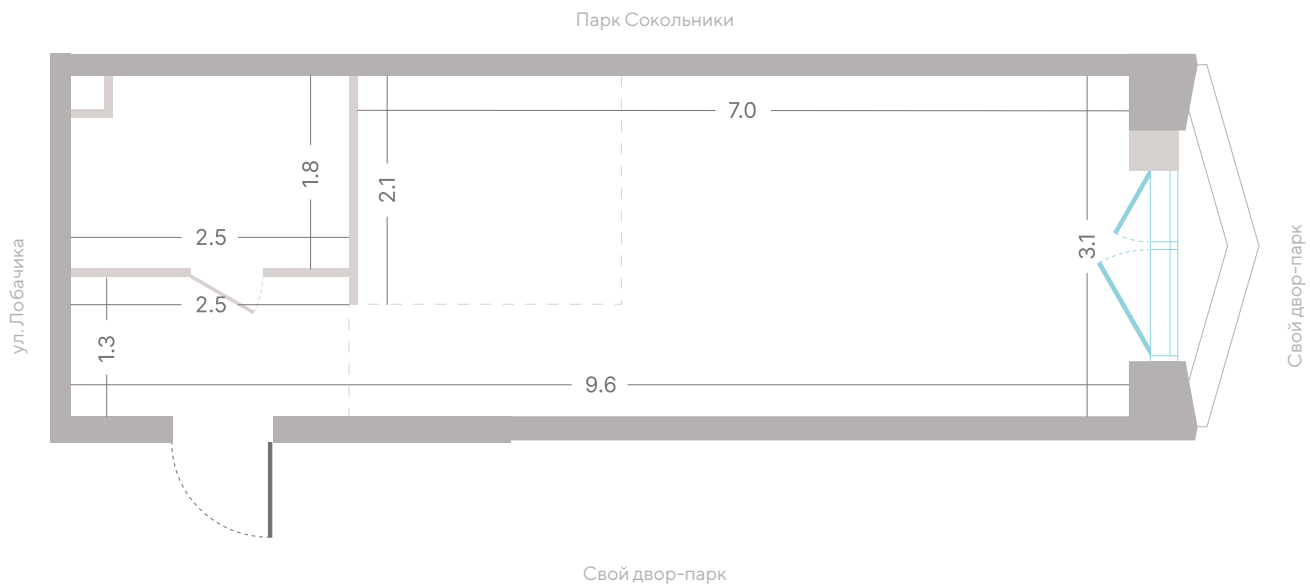

## Студия - 29.9 м<sup>2</sup>

БАЛКОН / ВИД ВО ДВОР

**21 770 190 Р**

[Смотреть на сайте](#)

Смотрите и бронируйте эту квартиру  
на [kod-sokolniki.ru](http://kod-sokolniki.ru)

№ 42 • Корпус 2.1 • Секция 1 • Этаж 10/39

## Студия - 29.9 м<sup>2</sup>

БАЛКОН / ВИД ВО ДВОР

**21 770 190 ₽**

[Смотреть на сайте](#)

Смотрите и бронируйте эту квартиру  
на [kod-sokolniki.ru](http://kod-sokolniki.ru)

№ 42 • Корпус 2.1 • Секция 1 • Этаж 10/39

## Студия - 29.9 м<sup>2</sup>

БАЛКОН / ВИД ВО ДВОР

21 770 190 ₽

[Смотреть на сайте](#)

Смотрите и бронируйте эту квартиру  
на [kod-sokolniki.ru](http://kod-sokolniki.ru)

№ 42 • Корпус 2.1 • Секция 1 • Этаж 10/39