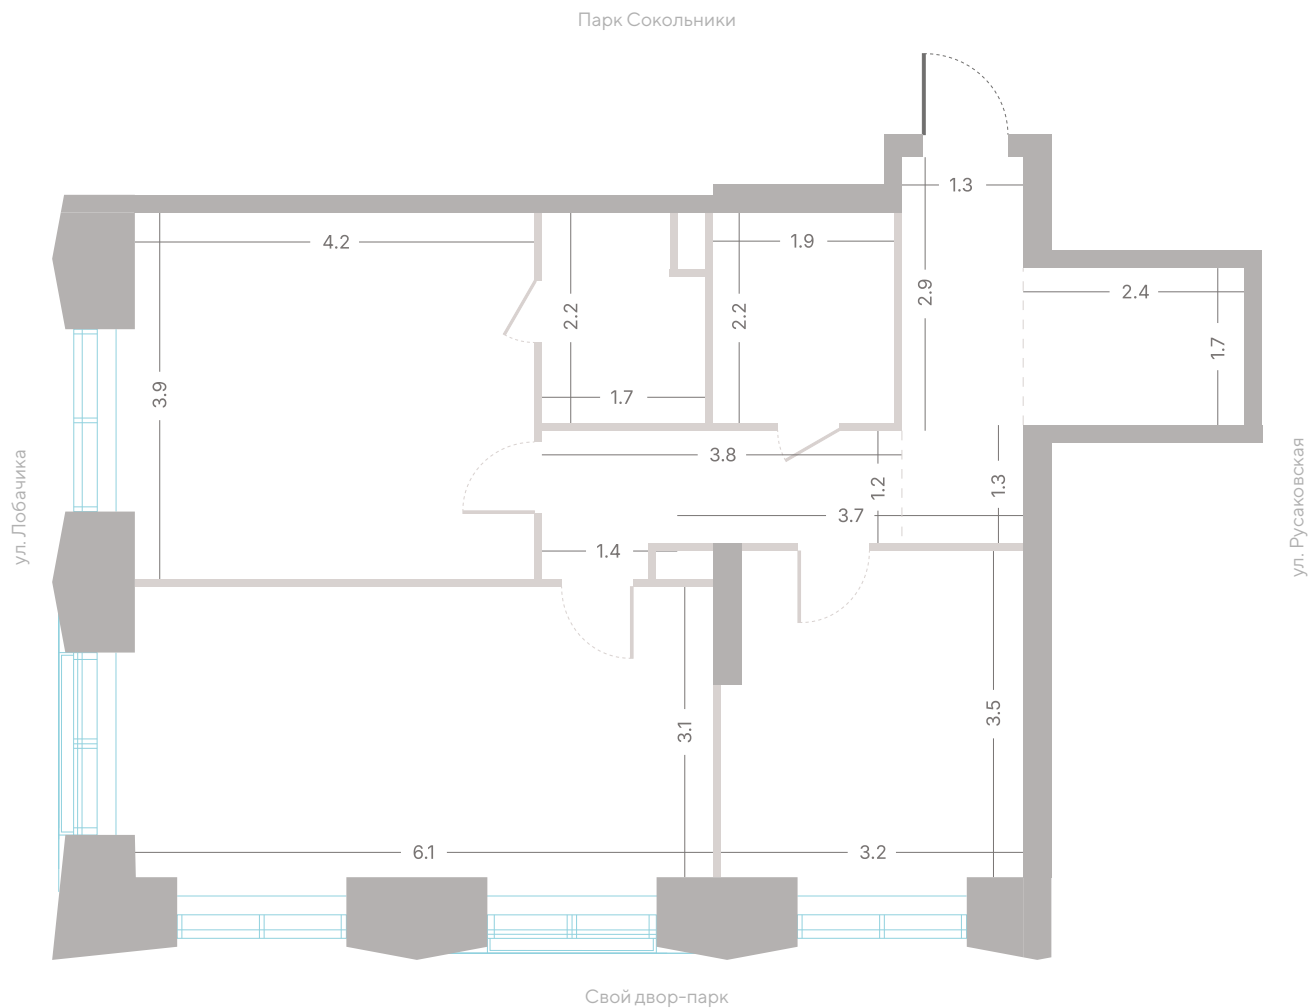

№ 433 • Корпус 2.2 • Секция 6 • Этаж 2/39

2 спальни - 70.4 м²

ГАРДЕРОБНАЯ / МАСТЕР-СПАЛЬНЯ / НЕСКОЛЬКО САМУЗЛОВ /
УГЛОВАЯ КУХНЯ-ГОСТИНАЯ / ВИД ВО ДВОР / ОКНА НА 2 СТОРОНЫ СВЕТА /
ВИД НА ПРУД

37 889 280 ₽

[Смотреть на сайте](#)

Смотрите и бронируйте эту квартиру
на kod-sokolniki.ru

№ 433 • Корпус 2.2 • Секция 6 • Этаж 2/39

Альтернативная планировка - 70.4 м²

ВИД ВО ДВОР / ОКНА НА 2 СТОРОНЫ СВЕТА / ВИД НА ПРУД

37 889 280 ₽

[Смотреть на сайте](#)

Смотрите и бронируйте эту квартиру
на kod-sokolniki.ru

№ 433 • Корпус 2.2 • Секция 6 • Этаж 2/39

2 спальни - 70.4 м²

ГАРДЕРОБНАЯ / МАСТЕР-СПАЛЬНЯ / НЕСКОЛЬКО САМУЗЛОВ /
УГЛОВАЯ КУХНЯ-ГОСТИНАЯ / ВИД ВО ДВОР / ОКНА НА 2 СТОРОНЫ СВЕТА /
ВИД НА ПРУД

37 889 280 Р

[Смотреть на сайте](#)

Смотрите и бронируйте эту квартиру
на kod-sokolniki.ru

№ 433 • Корпус 2.2 • Секция 6 • Этаж 2/39

2 спальни - 70.4 м²

ГАРДЕРОБНАЯ / МАСТЕР-СПАЛЬНЯ / НЕСКОЛЬКО САМУЗЛОВ /
УГЛОВАЯ КУХНЯ-ГОСТИНАЯ / ВИД ВО ДВОР / ОКНА НА 2 СТОРОНЫ СВЕТА /
ВИД НА ПРУД