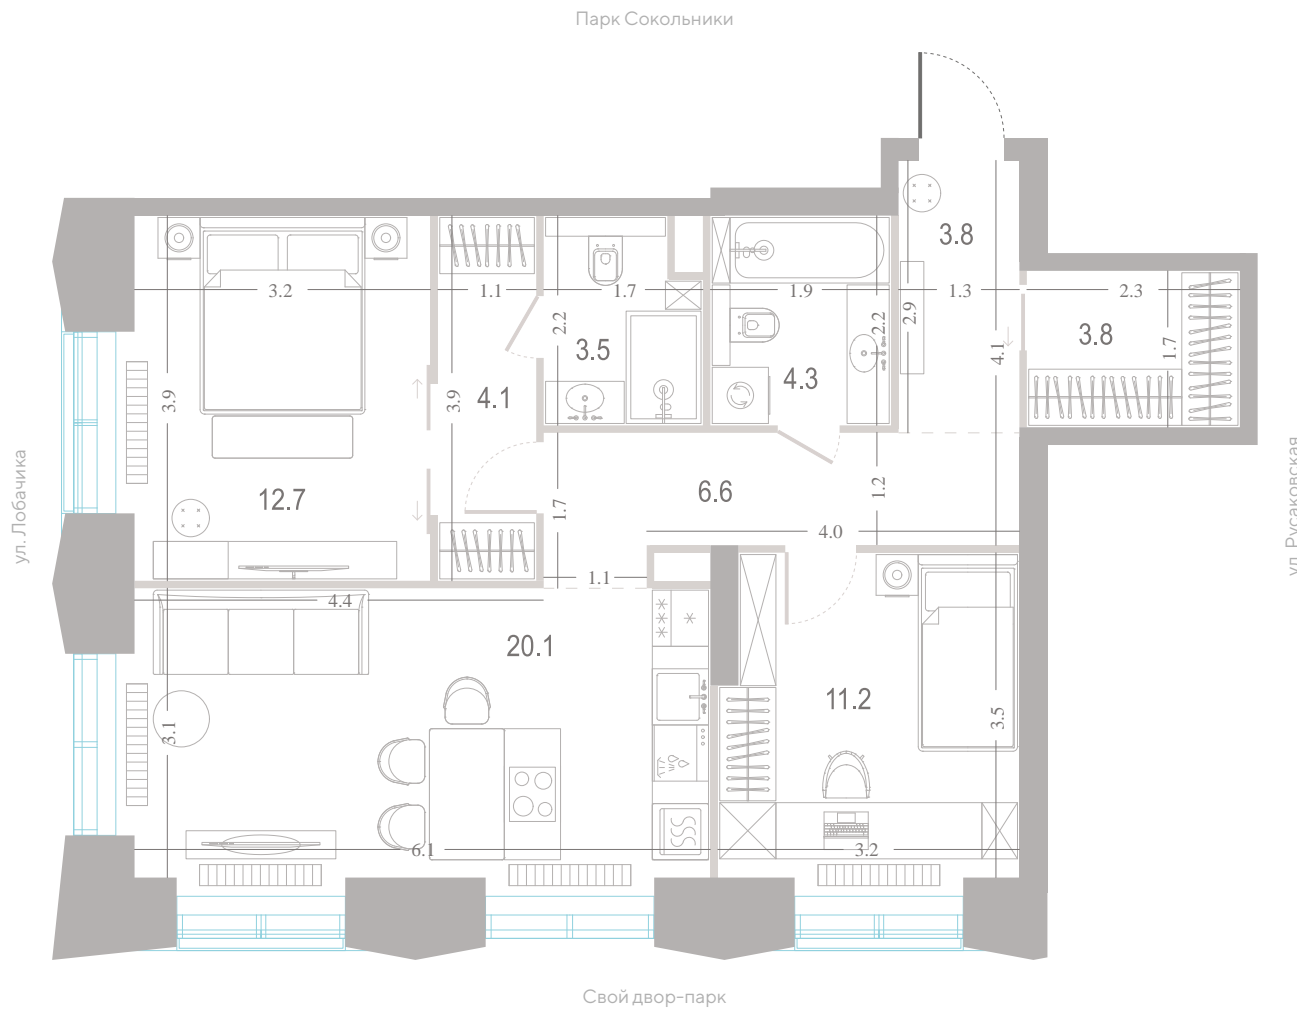

№ 433 • Корпус 2.2 • Секция 6 • Этаж 2/39

2 спальни - 70.4 м²

ГАРДЕРОБНАЯ / МАСТЕР-СПАЛЬНЯ / НЕСКОЛЬКО САМУЗЛОВ /
УГЛОВАЯ КУХНЯ-ГОСТИНАЯ / ВИД ВО ДВОР / ОКНА НА 2 СТОРОНЫ СВЕТА /
ВИД НА ПРУД

37 889 280 ₽

[Смотреть на сайте](#)

Смотрите и бронируйте эту квартиру
на kod-sokolniki.ru

№ 433 • Корпус 2.2 • Секция 6 • Этаж 2/39

Альтернативная планировка - 70.4 м²

ВИД ВО ДВОР / ОКНА НА 2 СТОРОНЫ СВЕТА / ВИД НА ПРУД

37 889 280 ₽

[Смотреть на сайте](#)

Смотрите и бронируйте эту квартиру
на kod-sokolniki.ru

№ 433 • Корпус 2.2 • Секция 6 • Этаж 2/39

2 спальни - 70.4 м²

ГАРДЕРОБНАЯ / МАСТЕР-СПАЛЬНЯ / НЕСКОЛЬКО САМУЗЛОВ /
УГЛОВАЯ КУХНЯ-ГОСТИНАЯ / ВИД ВО ДВОР / ОКНА НА 2 СТОРОНЫ СВЕТА /
ВИД НА ПРУД

37 889 280 Р

[Смотреть на сайте](#)

Смотрите и бронируйте эту квартиру
на kod-sokolniki.ru

№ 433 • Корпус 2.2 • Секция 6 • Этаж 2/39

2 спальни - 70.4 м²

ГАРДЕРОБНАЯ / МАСТЕР-СПАЛЬНЯ / НЕСКОЛЬКО САМУЗЛОВ /
УГЛОВАЯ КУХНЯ-ГОСТИНАЯ / ВИД ВО ДВОР / ОКНА НА 2 СТОРОНЫ СВЕТА /
ВИД НА ПРУД