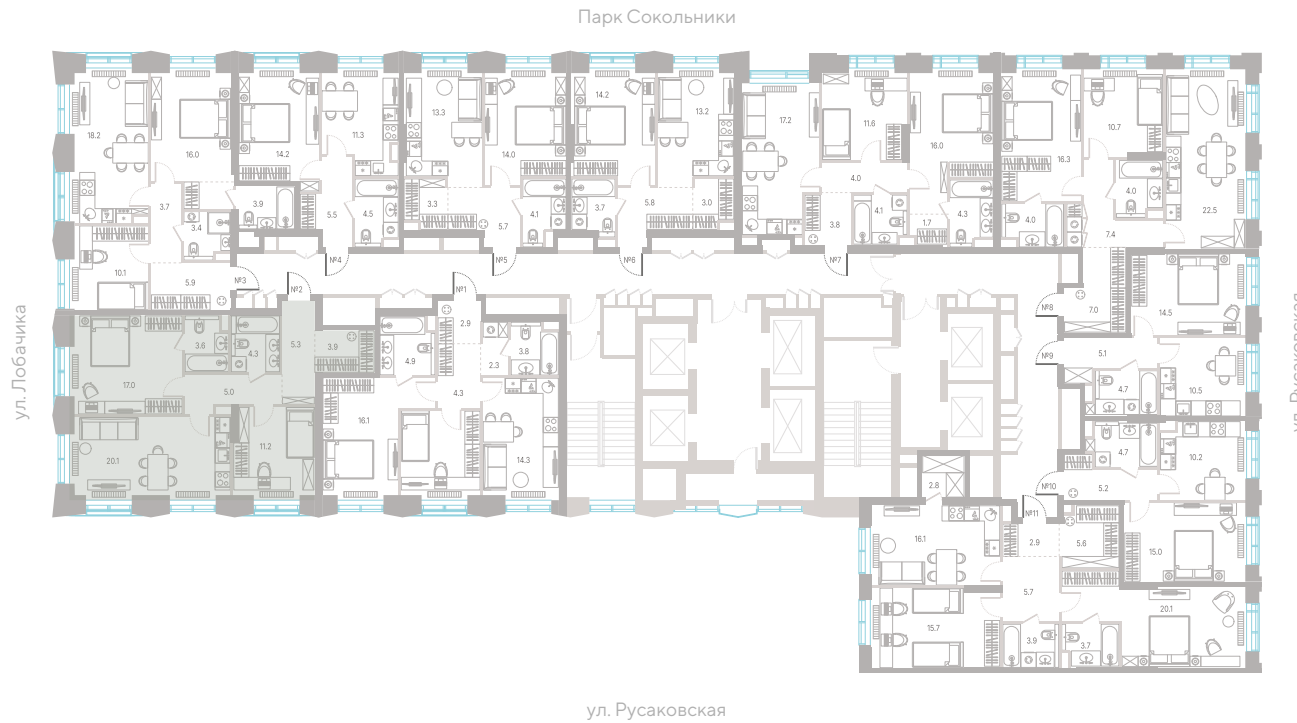

37 889 280 ₽

[Смотреть на сайте](#)

Смотрите и бронируйте эту квартиру
на kod-sokolniki.ru

№ 433 • Корпус 2.2 • Секция 6 • Этаж 2/39

2 спальни - 70.4 м²

ГАРДЕРОБНАЯ / МАСТЕР-СПАЛЬНЯ / НЕСКОЛЬКО САМУЗЛОВ /
УГЛОВАЯ КУХНЯ-ГОСТИНАЯ / ВИД ВО ДВОР / ОКНА НА 2 СТОРОНЫ СВЕТА /
ВИД НА ПРУД

37 889 280 Р

[Смотреть на сайте](#)

Смотрите и бронируйте эту квартиру
на kod-sokolniki.ru

№ 433 • Корпус 2.2 • Секция 6 • Этаж 2/39

2 спальни - 70.4 м²

ГАРДЕРОБНАЯ / МАСТЕР-СПАЛЬНЯ / НЕСКОЛЬКО САМУЗЛОВ /
УГЛОВАЯ КУХНЯ-ГОСТИНАЯ / ВИД ВО ДВОР / ОКНА НА 2 СТОРОНЫ СВЕТА /
ВИД НА ПРУД