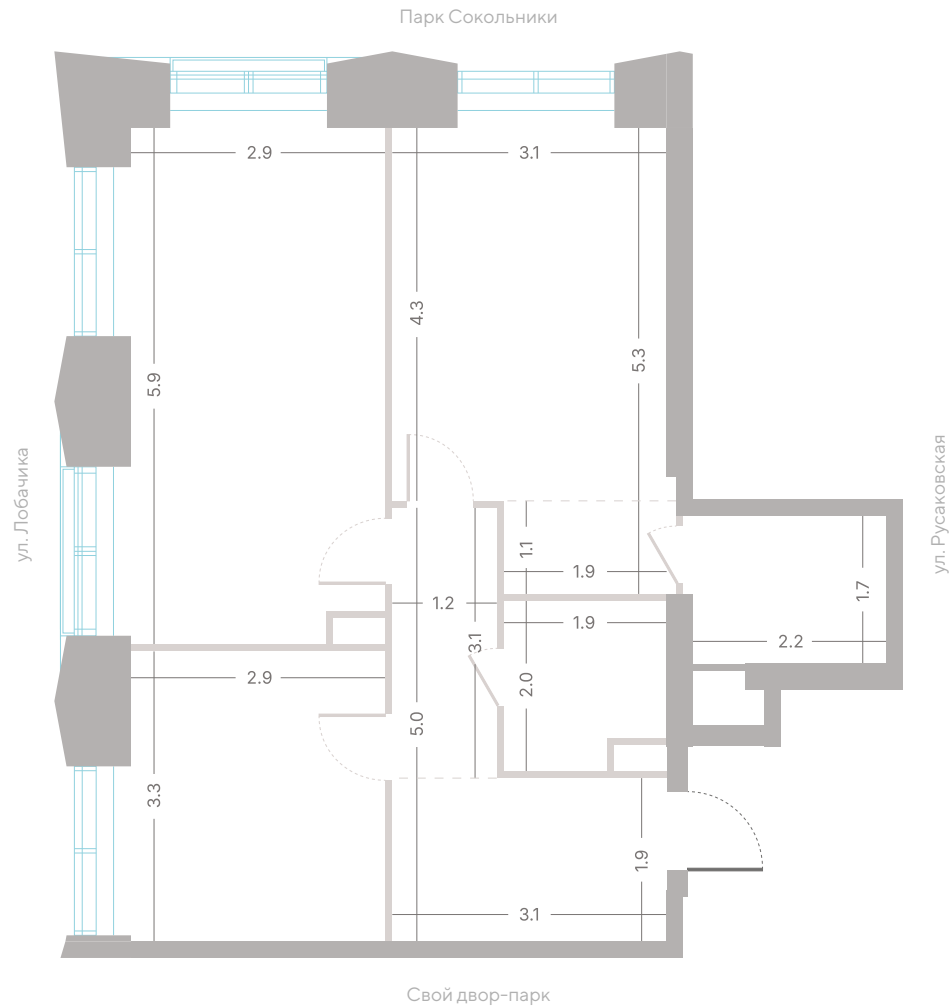

№ 434 • Корпус 2.2 • Секция 6 • Этаж 2/39

2 спальни - 61.2 м²

МАСТЕР-СПАЛЬНЯ / НЕСКОЛЬКО САМУЗЛОВ / УГЛОВАЯ КУХНЯ-ГОСТИНАЯ /
ВИД НА ГОРОД / ВИД ВО ДВОР / ОКНА НА 2 СТОРОНЫ СВЕТА

33 072 480 ₽

[Смотреть на сайте](#)

Смотрите и бронируйте эту квартиру
на kod-sokolniki.ru

№ 434 • Корпус 2.2 • Секция 6 • Этаж 2/39

2 спальни - 61.2 м²

МАСТЕР-СПАЛЬНЯ / НЕСКОЛЬКО САМУЗЛОВ / УГЛОВАЯ КУХНЯ-ГОСТИНАЯ /
ВИД НА ГОРОД / ВИД ВО ДВОР / ОКНА НА 2 СТОРОНЫ СВЕТА

33 072 480 ₺

[Смотреть на сайте](#)

Смотрите и бронируйте эту квартиру
на kod-sokolniki.ru

№ 434 • Корпус 2.2 • Секция 6 • Этаж 2/39

2 спальни - 61.2 м²

МАСТЕР-СПАЛЬНЯ / НЕСКОЛЬКО САМУЗЛОВ / УГЛОВАЯ КУХНЯ-ГОСТИНАЯ /
ВИД НА ГОРОД / ВИД ВО ДВОР / ОКНА НА 2 СТОРОНЫ СВЕТА