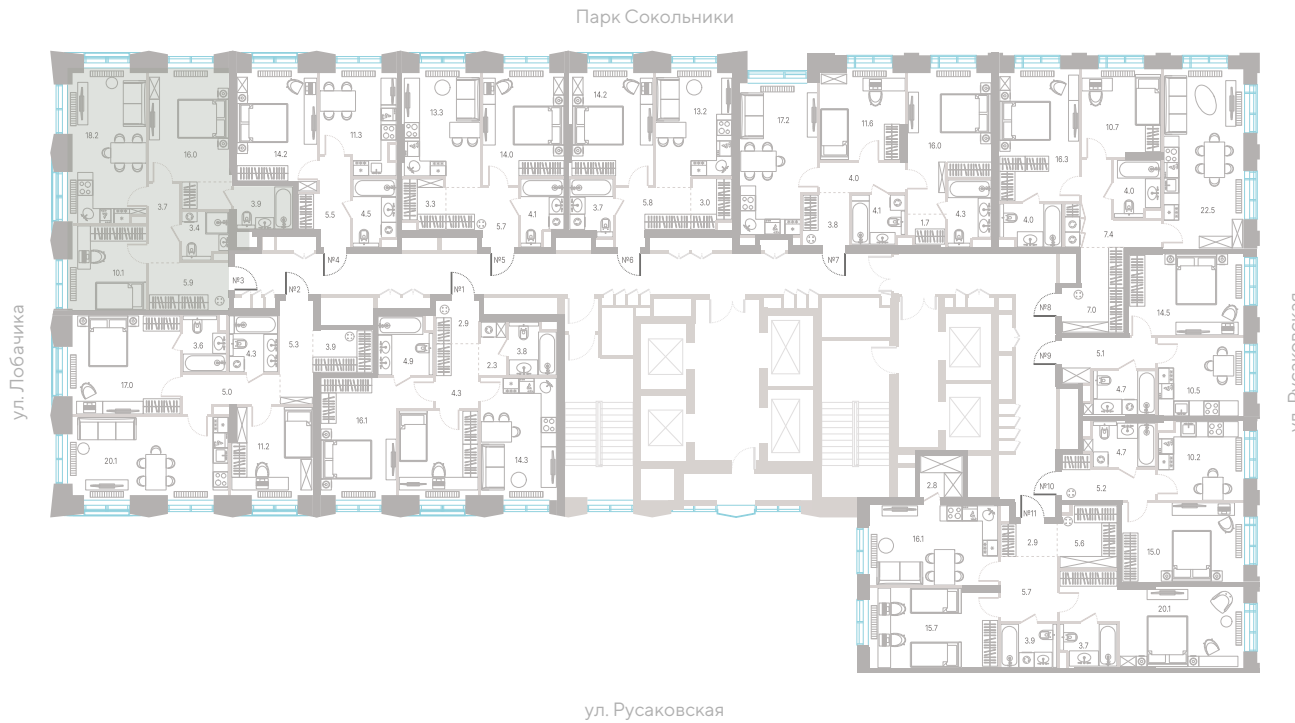

№ 434 • Корпус 2.2 • Секция 6 • Этаж 2/39

2 спальни - 61.2 м²

МАСТЕР-СПАЛЬНЯ / НЕСКОЛЬКО САМУЗЛОВ / УГЛОВАЯ КУХНЯ-ГОСТИНАЯ /
ВИД НА ГОРОД / ВИД ВО ДВОР / ОКНА НА 2 СТОРОНЫ СВЕТА

33 072 480 ₽

[Смотреть на сайте](#)

Смотрите и бронируйте эту квартиру
на kod-sokolniki.ru

№ 434 • Корпус 2.2 • Секция 6 • Этаж 2/39

2 спальни - 61.2 м²

МАСТЕР-СПАЛЬНЯ / НЕСКОЛЬКО САМУЗЛОВ / УГЛОВАЯ КУХНЯ-ГОСТИНАЯ /
ВИД НА ГОРОД / ВИД ВО ДВОР / ОКНА НА 2 СТОРОНЫ СВЕТА

33 072 480 ₺

[Смотреть на сайте](#)

Смотрите и бронируйте эту квартиру
на kod-sokolniki.ru

№ 434 • Корпус 2.2 • Секция 6 • Этаж 2/39

2 спальни - 61.2 м²

МАСТЕР-СПАЛЬНЯ / НЕСКОЛЬКО САМУЗЛОВ / УГЛОВАЯ КУХНЯ-ГОСТИНАЯ /
ВИД НА ГОРОД / ВИД ВО ДВОР / ОКНА НА 2 СТОРОНЫ СВЕТА