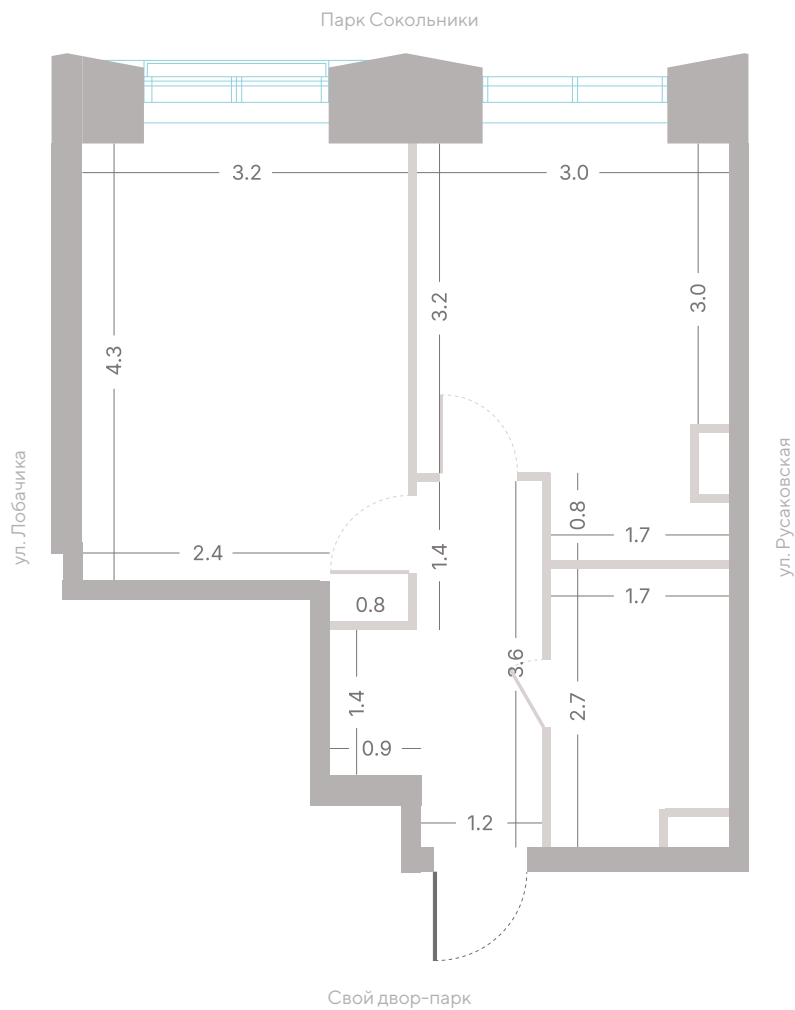

№ 435 · Корпус 2.2 · Секция 6 · Этаж 2/39

1 спальня - 35.5 м²

21 413 600 ₽

[Смотреть на сайте](#)

Смотрите и бронируйте эту квартиру
на kod-sokolniki.ru

№ 435 · Корпус 2.2 · Секция 6 · Этаж 2/39

1 спальня - 35.5 м²

21 413 600 ₽

[Смотреть на сайте](#)

Смотрите и бронируйте эту квартиру
на kod-sokolniki.ru

№ 435 • Корпус 2.2 • Секция 6 • Этаж 2/39

1 спальня - 35.5 м²

21 413 600 ₽

[Смотреть на сайте](#)

Смотрите и бронируйте эту квартиру
на kod-sokolniki.ru