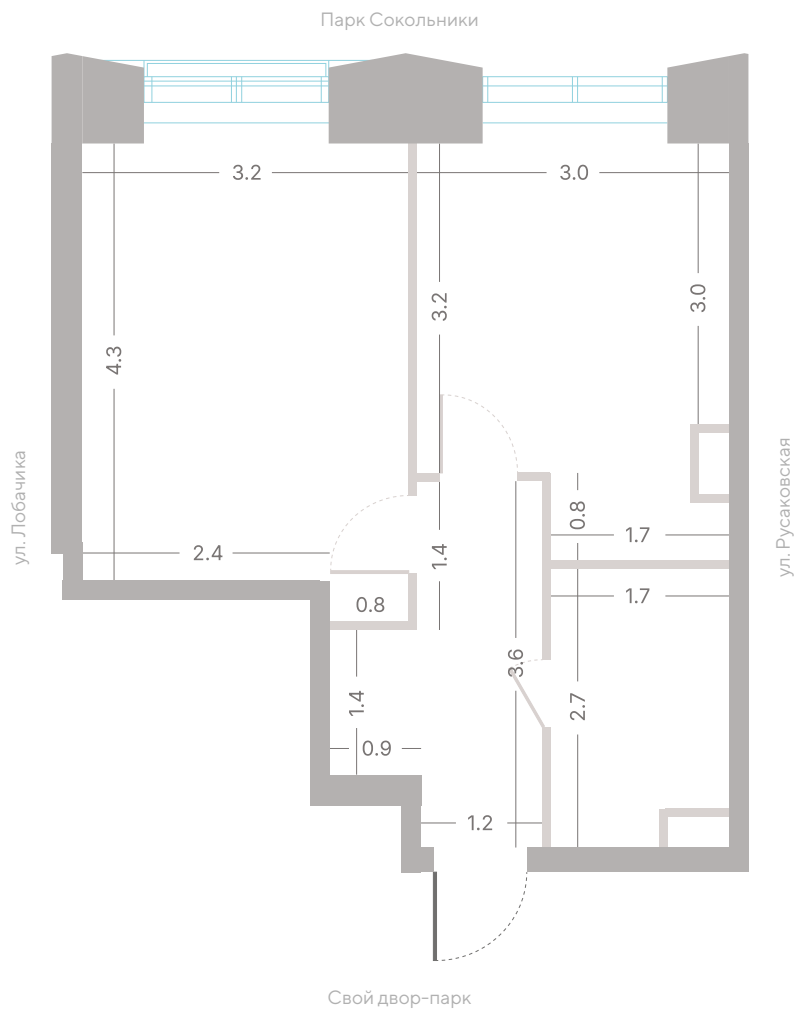

## Квартира № 435

**2.2**

корпус

**6**

секция

**2/39**

этаж

**35,5 м<sup>2</sup>**

площадь

**1**

спальня

**3,0 м**

высота потолка

**22 826 500 ₽**

СТОИМОСТЬ

Офис продаж

## Квартира № 435

**2.2**  
корпус

**6**  
секция

**2/39**  
этаж

**35,5 м<sup>2</sup>**  
площадь

**1**  
спальня

**3,0 м**  
высота потолка

**22 826 500 ₽**