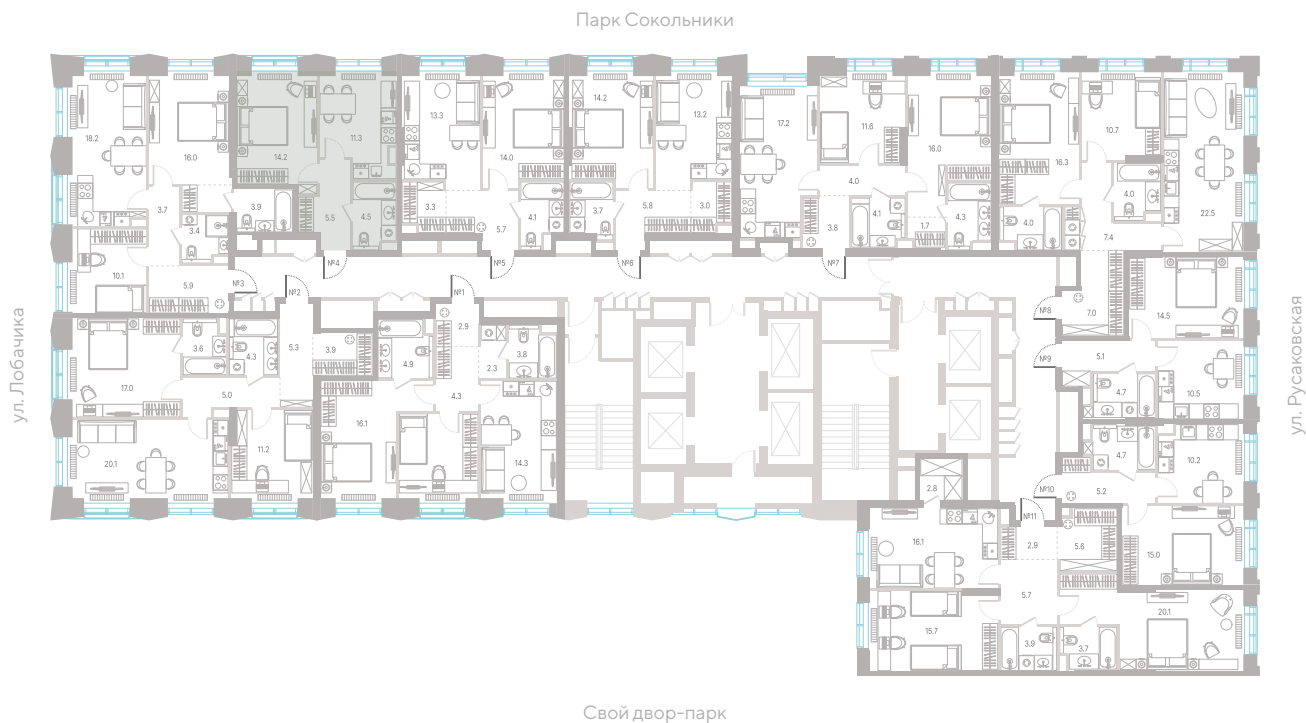

Квартира № 435

2.2

корпус

6

секция

2/39

этаж

35,5 м²

площадь

1

спальня

3,0 м

высота потолка

22 826 500 ₽

СТОИМОСТЬ