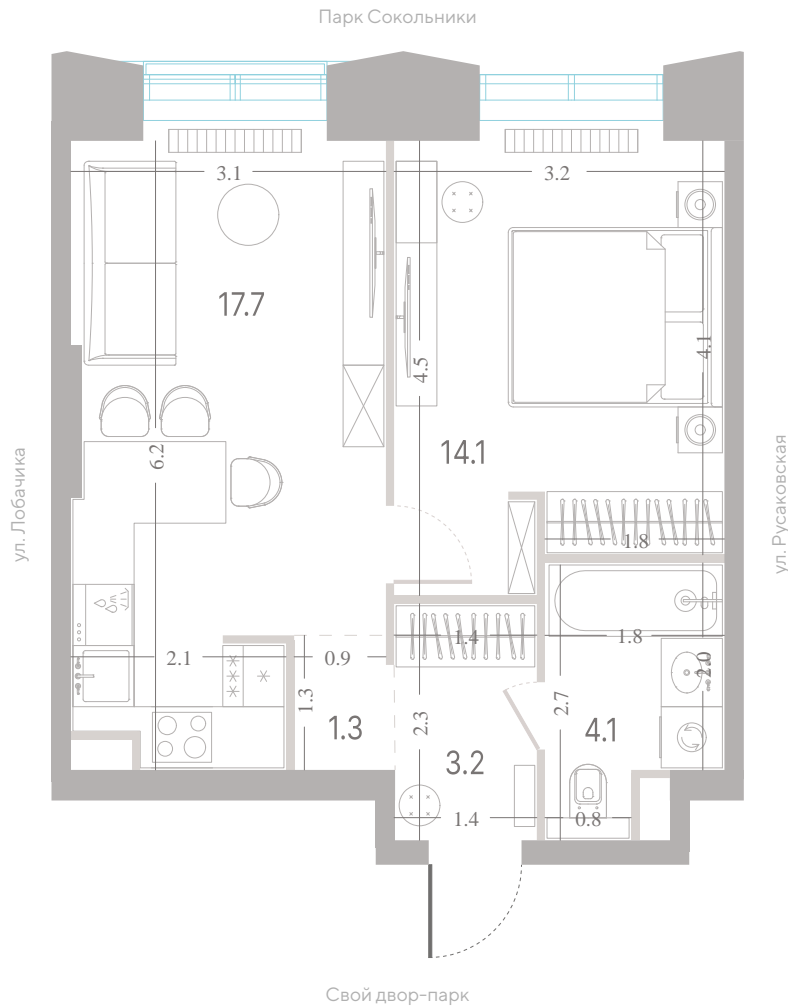

Квартира № 436

2.2
корпус

6
секция

2/39
этаж

**Альтернативная
планировка**

3,0 м
высота потолка

25 876 200 ₽

СТОИМОСТЬ

- Гардеробная
- Кухня-гостиная
- Вид на город

Офис продаж
Москва, ул. Шумкина, 18

Телефон
+7 (495) 085-69-94

[Смотреть на сайте](#)