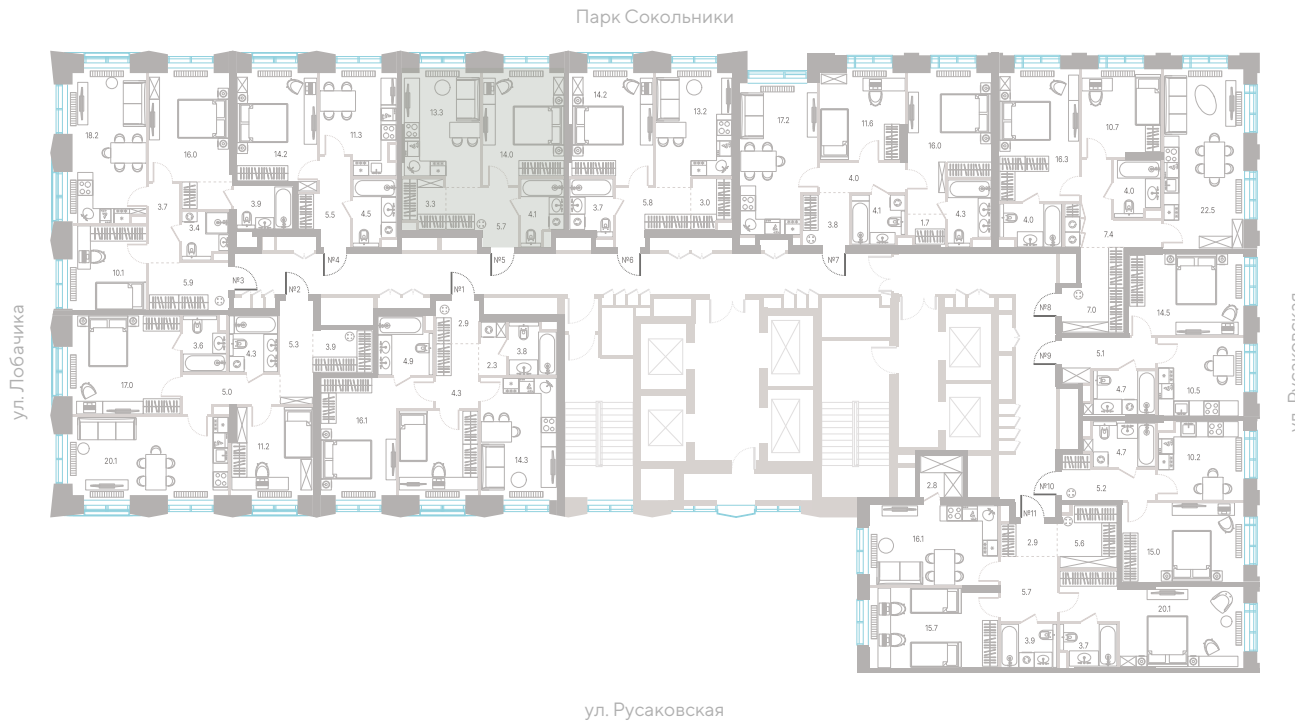

25 492 400 ₽

[Смотреть на сайте](#)

Смотрите и бронируйте эту квартиру
на kod-sokolniki.ru

№ 436 • Корпус 2.2 • Секция 6 • Этаж 2/39

1 спальня - 40.4 м²

ГАРДЕРОБНАЯ / КУХНЯ-ГОСТИНАЯ / ВИД НА ГОРОД

25 492 400 ₽

[Смотреть на сайте](#)

Смотрите и бронируйте эту квартиру
на kod-sokolniki.ru

№ 436 • Корпус 2.2 • Секция 6 • Этаж 2/39

1 спальня - 40.4 м²

ГАРДЕРОБНАЯ / КУХНЯ-ГОСТИНАЯ / ВИД НА ГОРОД

25 492 400 ₽

[Смотреть на сайте](#)