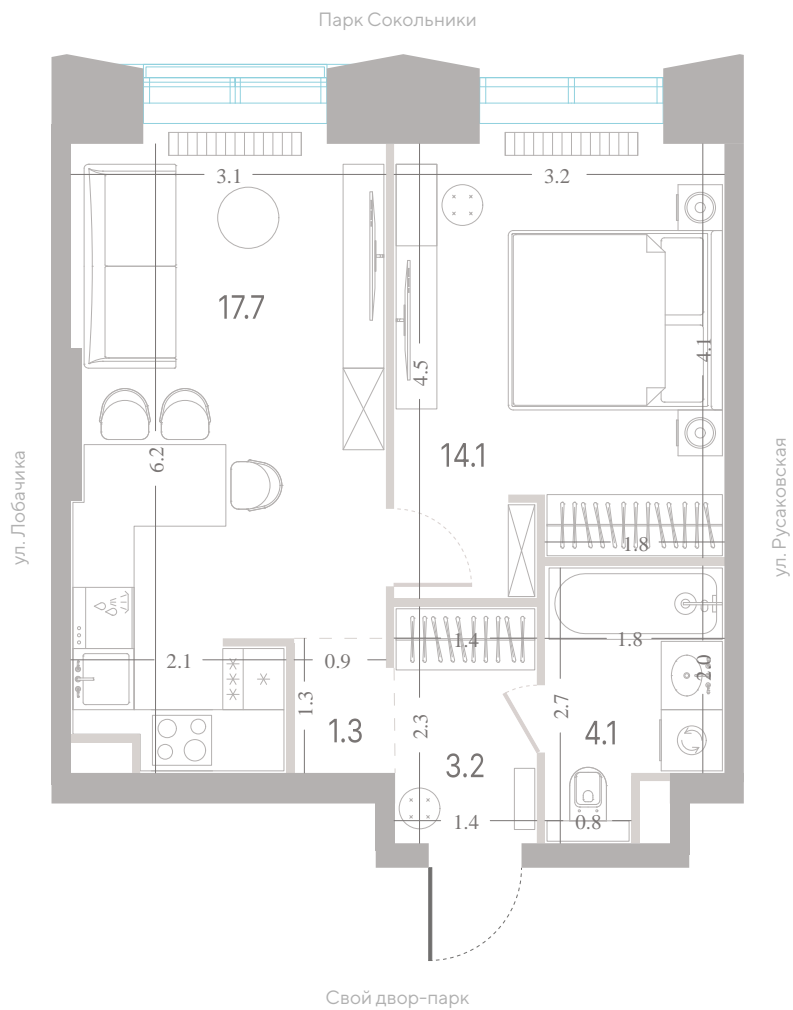

№ 436 • Корпус 2.2 • Секция 6 • Этаж 2/39

1 спальня - 40.4 м²

ГАРДЕРОБНАЯ / КУХНЯ-ГОСТИНАЯ / ВИД НА ГОРОД

25 492 400 ₽

[Смотреть на сайте](#)

Смотрите и бронируйте эту квартиру
на kod-sokolniki.ru

№ 436 • Корпус 2.2 • Секция 6 • Этаж 2/39

Альтернативная планировка - 40.4 м²

ВИД НА ГОРОД

25 492 400 Р

[Смотреть на сайте](#)

Смотрите и бронируйте эту квартиру
на kod-sokolniki.ru

№ 436 • Корпус 2.2 • Секция 6 • Этаж 2/39

1 спальня - 40.4 м²

ГАРДЕРОБНАЯ / КУХНЯ-ГОСТИНАЯ / ВИД НА ГОРОД

25 492 400 ₽

[Смотреть на сайте](#)

Смотрите и бронируйте эту квартиру
на kod-sokolniki.ru

№ 436 • Корпус 2.2 • Секция 6 • Этаж 2/39

1 спальня - 40.4 м²

ГАРДЕРОБНАЯ / КУХНЯ-ГОСТИНАЯ / ВИД НА ГОРОД

25 492 400 ₽