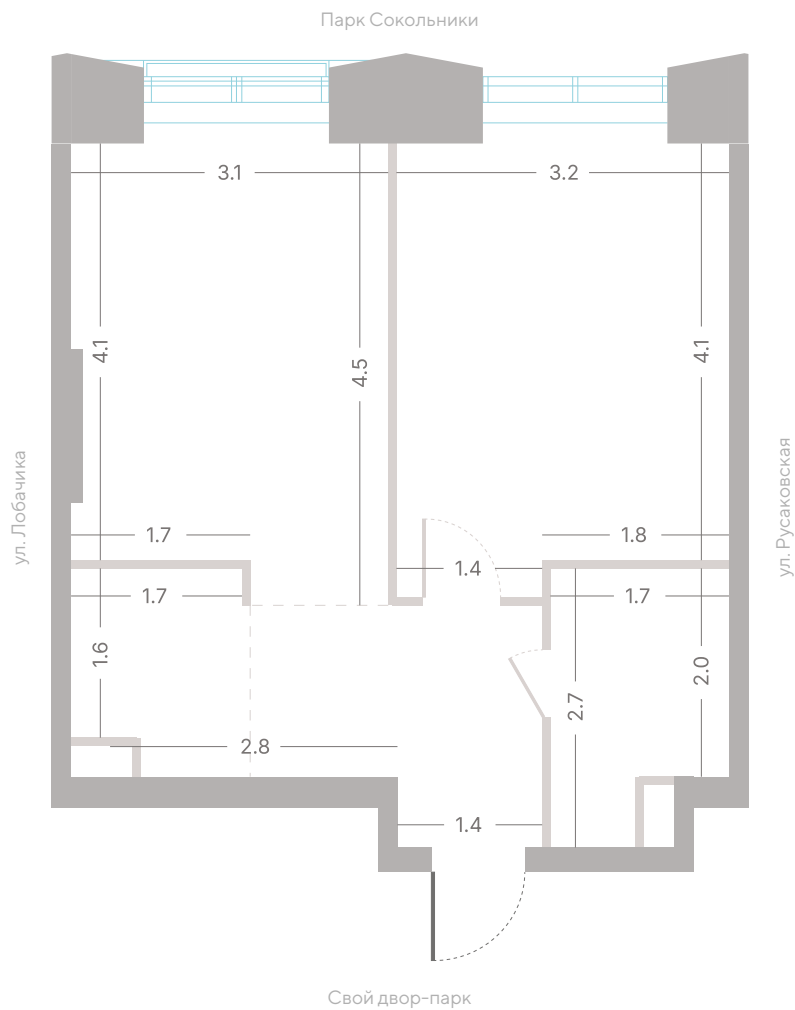

Квартира № 436

2.2

корпус

6

секция

2/39

этаж

40,4 м²

площадь

1

спальня

3,0 м

высота потолка

25 876 200 ₽

стоимость

Гардеробная

Кухня-гостиная

Вид на город

Офис продаж

Москва, ул. Шумкина, 18

Телефон

+7 (495) 085-69-94

[Смотреть на сайте](#)