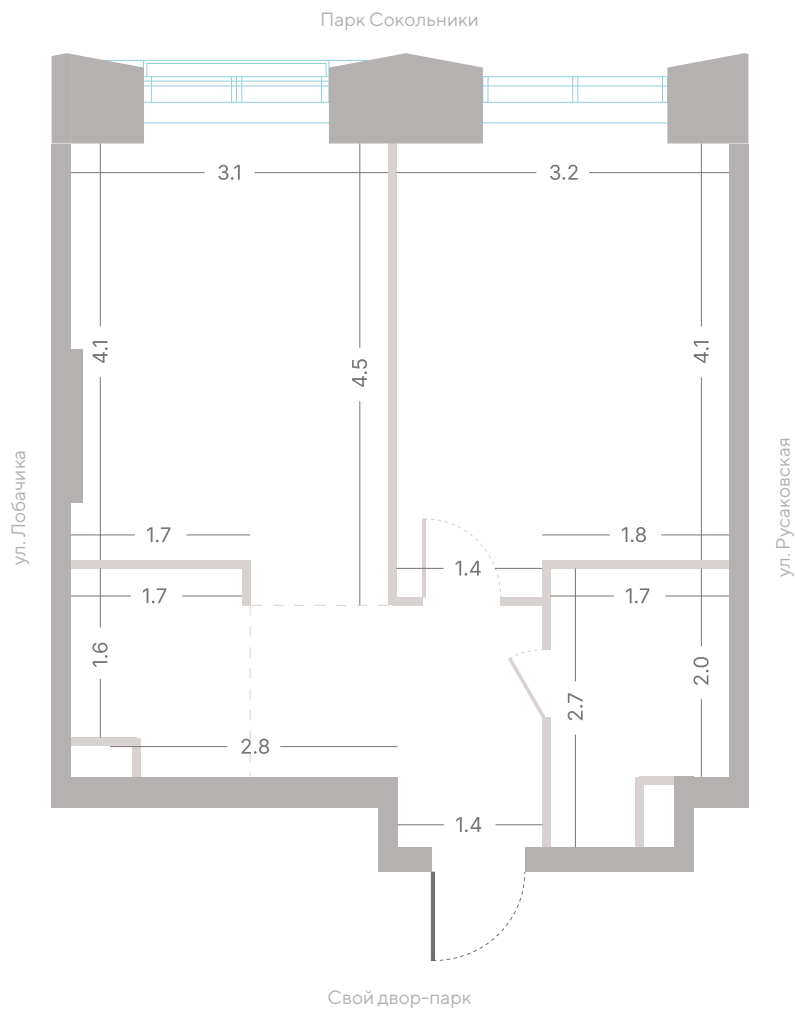

№ 436 • Корпус 2.2 • Секция 6 • Этаж 2/39

1 спальня - 40.4 м²

ГАРДЕРОБНАЯ / КУХНЯ-ГОСТИНАЯ / ВИД НА ГОРОД

25 492 400 ₽

[Смотреть на сайте](#)

Смотрите и бронируйте эту квартиру
на kod-sokolniki.ru

№ 436 • Корпус 2.2 • Секция 6 • Этаж 2/39

Альтернативная планировка - 40.4 м²

ВИД НА ГОРОД

25 492 400 Р

[Смотреть на сайте](#)

Смотрите и бронируйте эту квартиру
на kod-sokolniki.ru

№ 436 • Корпус 2.2 • Секция 6 • Этаж 2/39

1 спальня - 40.4 м²

ГАРДЕРОБНАЯ / КУХНЯ-ГОСТИНАЯ / ВИД НА ГОРОД

25 492 400 ₽

[Смотреть на сайте](#)

Смотрите и бронируйте эту квартиру
на kod-sokolniki.ru

№ 436 • Корпус 2.2 • Секция 6 • Этаж 2/39

1 спальня - 40.4 м²

ГАРДЕРОБНАЯ / КУХНЯ-ГОСТИНАЯ / ВИД НА ГОРОД

25 492 400 ₽