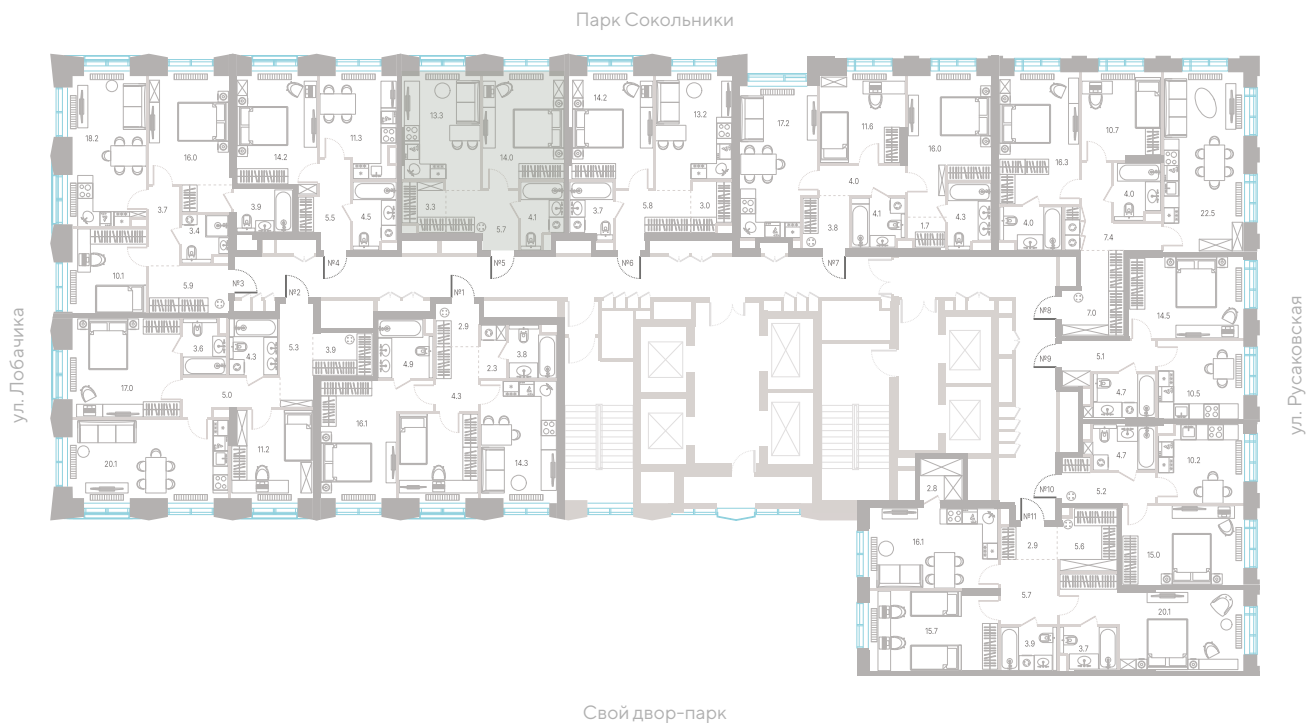

6
секция

2/39
этаж

**Альтернативная
планировка**

3,0 м
высота потолка

25 876 200 ₽

СТОИМОСТЬ

- Гардеробная
- Кухня-гостиная
- Вид на город

Офис продаж
Москва, ул. Шумкина, 18

Телефон
+7 (495) 085-69-94

[Смотреть на сайте](#)

Квартира № 436

2.2 корпус
6 секция
2/39 этаж

40,4 м² площадь
1 спальня
3,0 м высота потолка

25 876 200 Р

СТОИМОСТЬ

Гардеробная