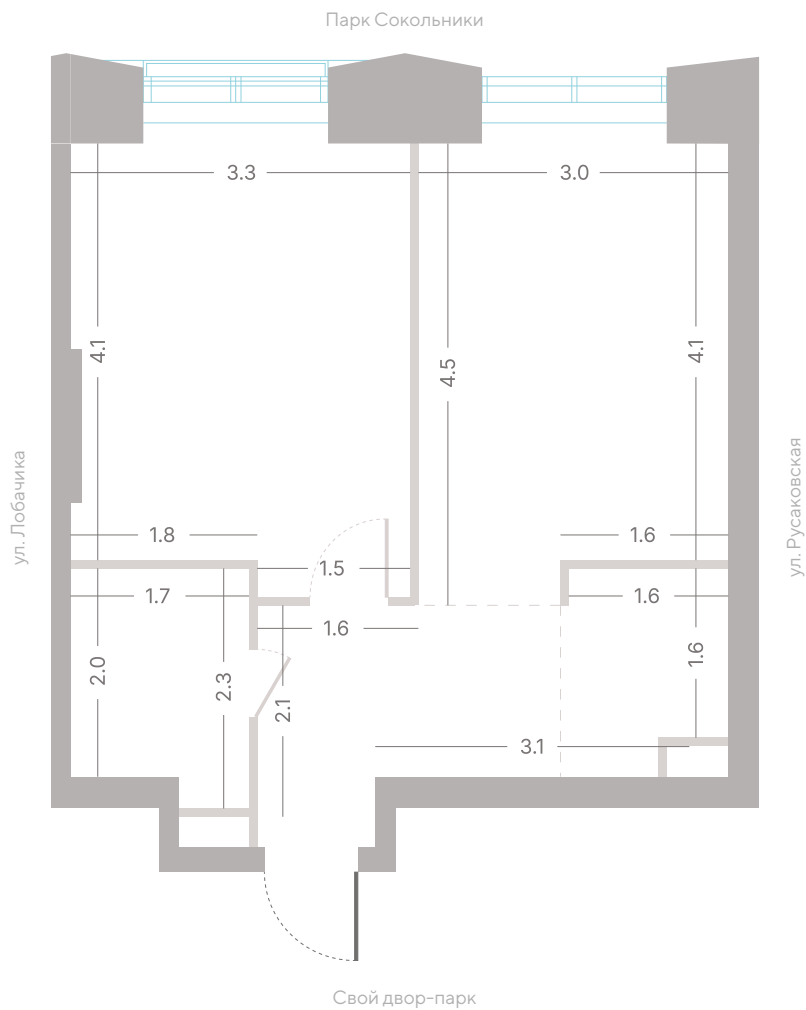

Квартира № 437

2.2
корпус

6
секция

2/39
этаж

39,9 м²
площадь

1
спальня

3,0 м
высота потолка

25 587 870 Р

СТОИМОСТЬ

Кухня-гостиная

Вид на город

Офис продаж
Москва, ул. Шумкина, 18

Телефон
+7 (495) 085-69-94

[Смотреть на сайте](#)