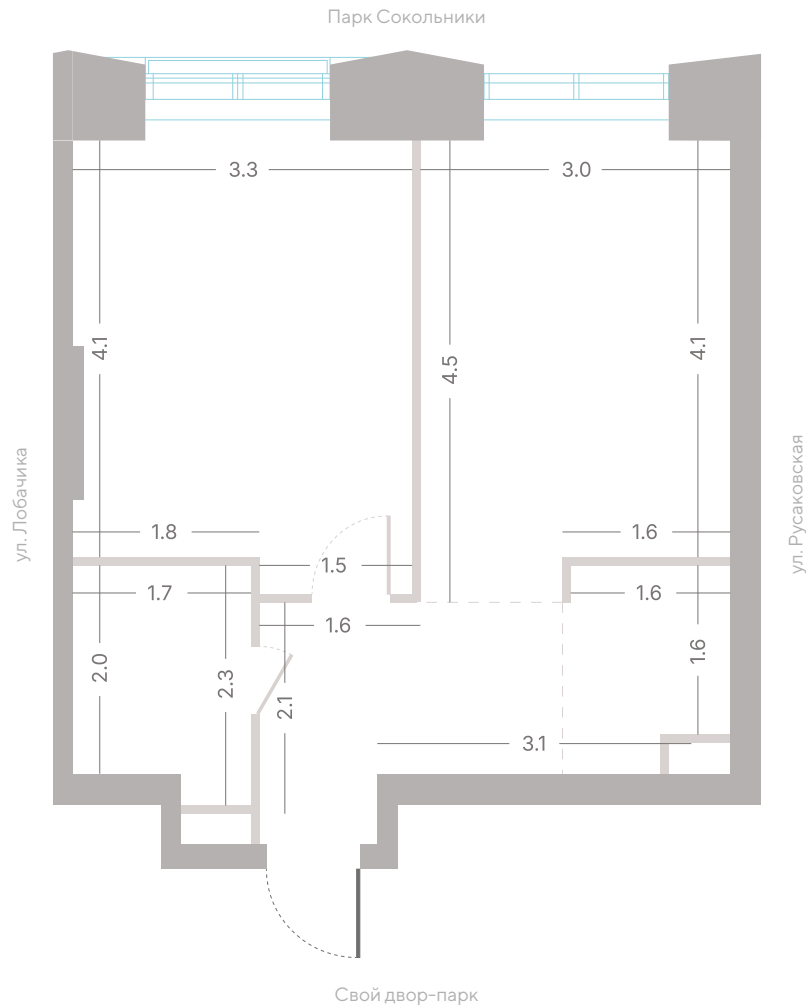

№ 437 • Корпус 2.2 • Секция 6 • Этаж 2/39

1 спальня - 39.9 м²

КУХНЯ-ГОСТИНАЯ / ВИД НА ГОРОД

25 208 820 ₽

[Смотреть на сайте](#)

Смотрите и бронируйте эту квартиру
на kod-sokolniki.ru

№ 437 • Корпус 2.2 • Секция 6 • Этаж 2/39

1 спальня - 39.9 м²

КУХНЯ-ГОСТИНАЯ / ВИД НА ГОРОД

25 208 820 ₽

[Смотреть на сайте](#)

Смотрите и бронируйте эту квартиру
на kod-sokolniki.ru

№ 437 • Корпус 2.2 • Секция 6 • Этаж 2/39

1 спальня - 39.9 м²

КУХНЯ-ГОСТИНАЯ / ВИД НА ГОРОД

25 208 820 ₽

[Смотреть на сайте](#)

Смотрите и бронируйте эту квартиру
на kod-sokolniki.ru

№ 437 • Корпус 2.2 • Секция 6 • Этаж 2/39

1 спальня - 39.9 м²

КУХНЯ-ГОСТИНАЯ / ВИД НА ГОРОД

25 208 820 ₽

[Смотреть на сайте](#)