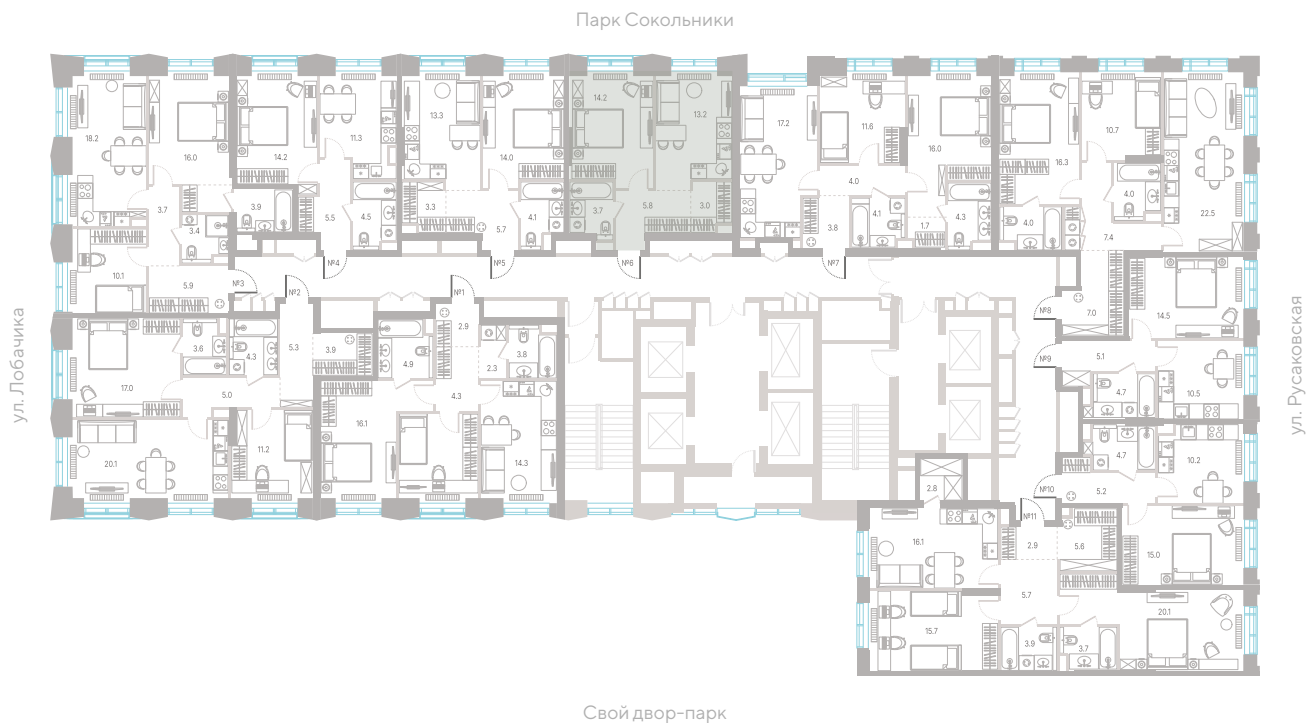

Квартира № 437

2.2

корпус

6

секция

2/39

этаж

39,9 м²

площадь

1

спальня

3,0 м

высота потолка

25 587 870 ₽

СТОИМОСТЬ

Кухня-гостиная

Вид на город