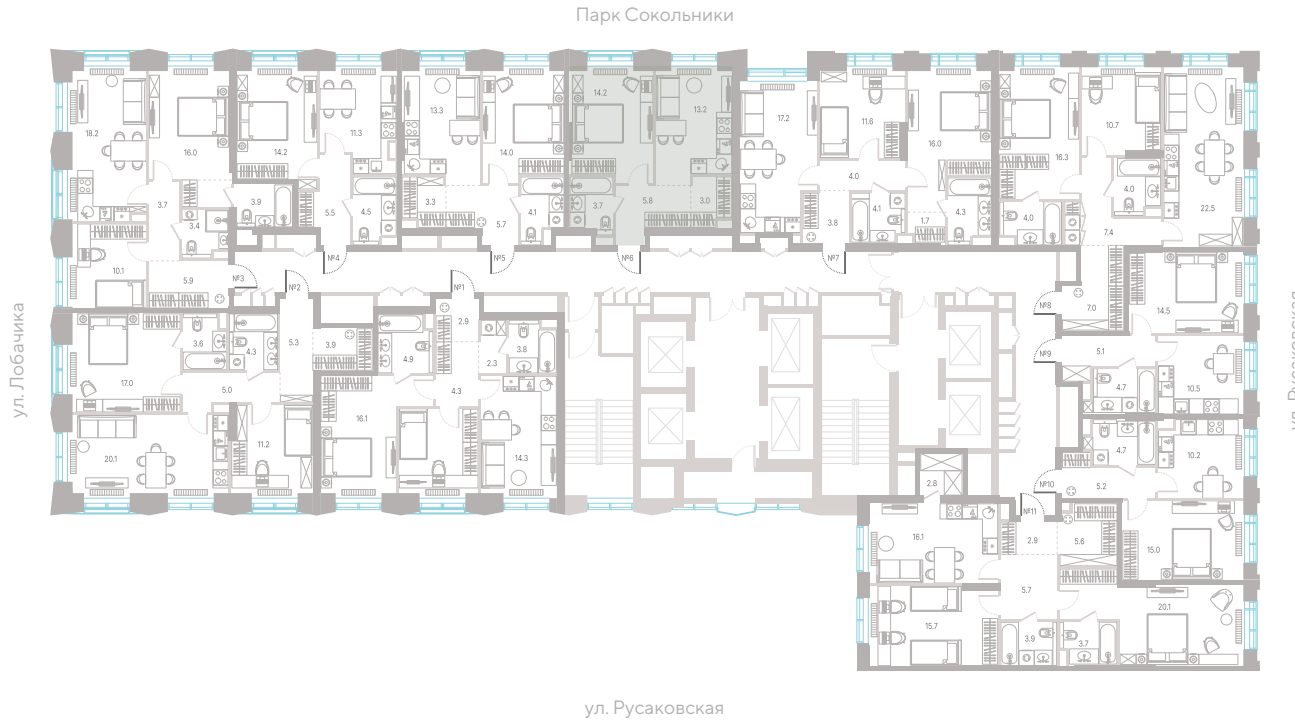

№ 437 • Корпус 2.2 • Секция 6 • Этаж 2/39

1 спальня - 39.9 м²

КУХНЯ-ГОСТИНАЯ / ВИД НА ГОРОД

25 208 820 ₽

[Смотреть на сайте](#)

Смотрите и бронируйте эту квартиру
на kod-sokolniki.ru

№ 437 • Корпус 2.2 • Секция 6 • Этаж 2/39

1 спальня - 39.9 м²

КУХНЯ-ГОСТИНАЯ / ВИД НА ГОРОД

25 208 820 ₽

[Смотреть на сайте](#)

Смотрите и бронируйте эту квартиру
на kod-sokolniki.ru

№ 437 • Корпус 2.2 • Секция 6 • Этаж 2/39

1 спальня - 39.9 м²

КУХНЯ-ГОСТИНАЯ / ВИД НА ГОРОД

25 208 820 ₽

[Смотреть на сайте](#)

Смотрите и бронируйте эту квартиру
на kod-sokolniki.ru

№ 437 • Корпус 2.2 • Секция 6 • Этаж 2/39

1 спальня - 39.9 м²

КУХНЯ-ГОСТИНАЯ / ВИД НА ГОРОД

25 208 820 ₽

[Смотреть на сайте](#)