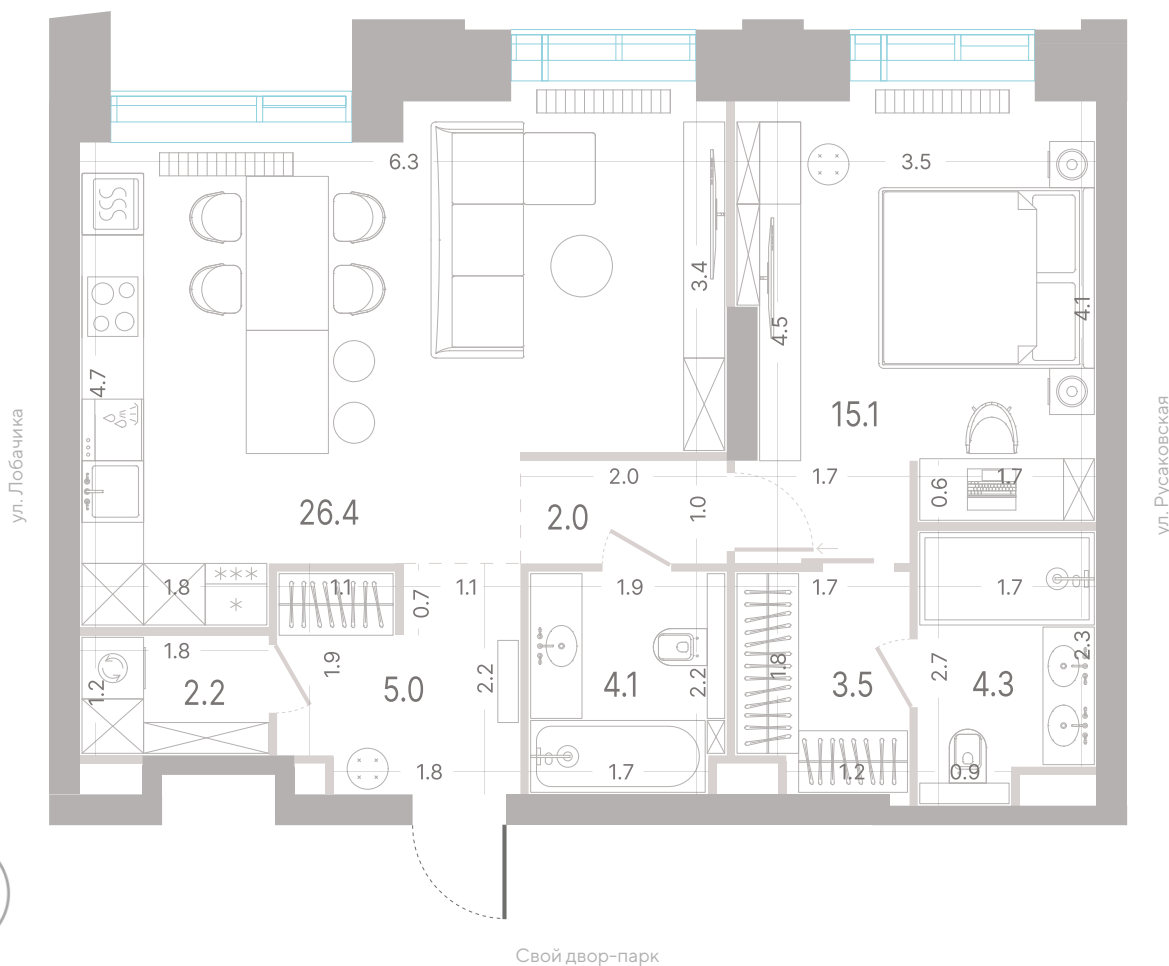

Парк Сокольники

Квартира № 438

2.2
корпус

6
секция

2/39
этаж

**Альтернативная
планировка**

3,0 м
высота потолка

34 378 410 ₽

СТОИМОСТЬ

- Мастер-спальня
- Несколько санузлов
- Кухня-гостиная
- Вид на город

Офис продаж
Москва, ул. Шумкина, 18

Телефон
+7 (495) 085-69-94

[Смотреть на сайте](#)