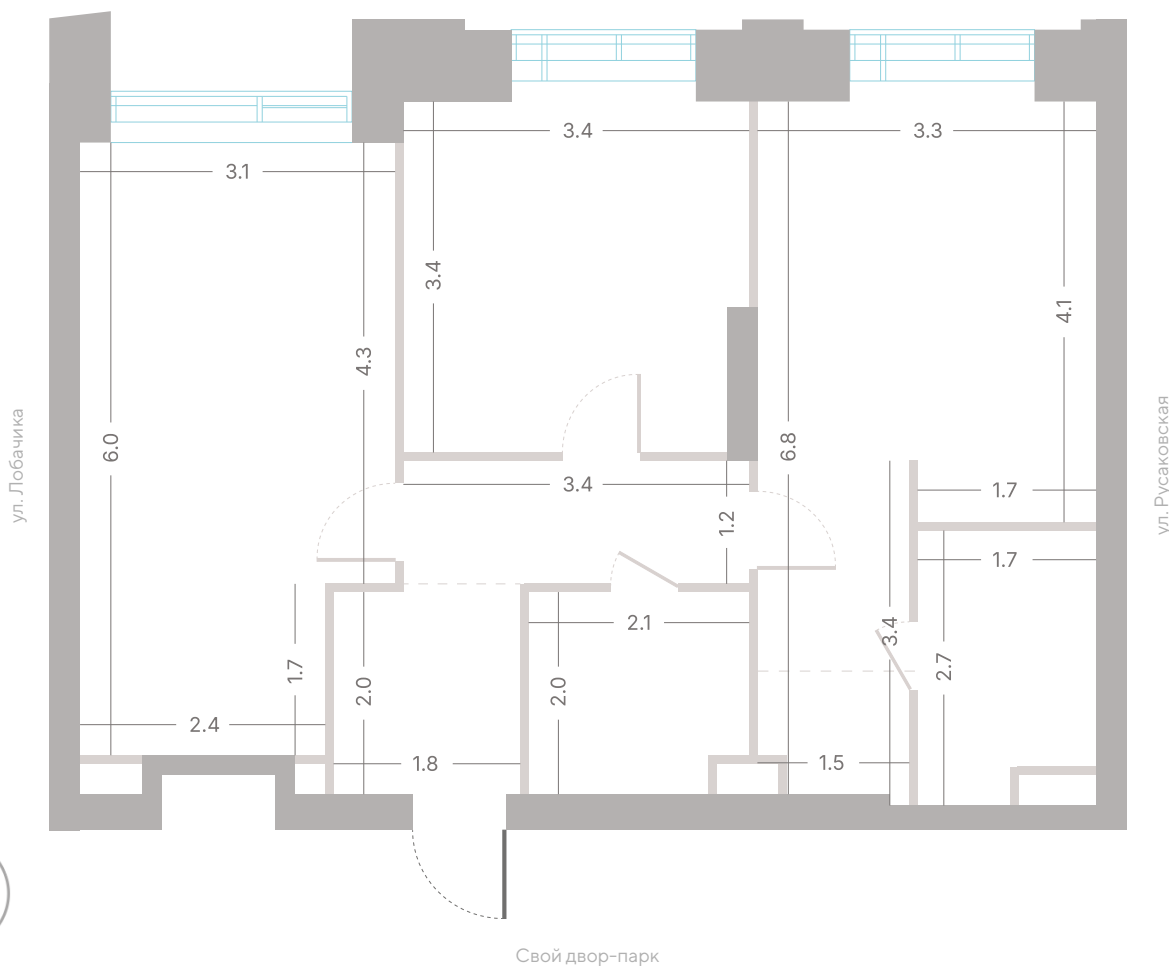

Парк Сокольники

Квартира № 438

2.2

корпус

6

секция

2/39

этаж

62,7 м²

площадь

2

спальни

3,0 м

высота потолка

34 378 410 ₽

СТОИМОСТЬ

Мастер-спальня

Несколько санузлов

Кухня-гостиная

Вид на город

Офис продаж

Москва, ул. Шумкина, 18

Телефон

+7 (495) 085-69-94

[Смотреть на сайте](#)