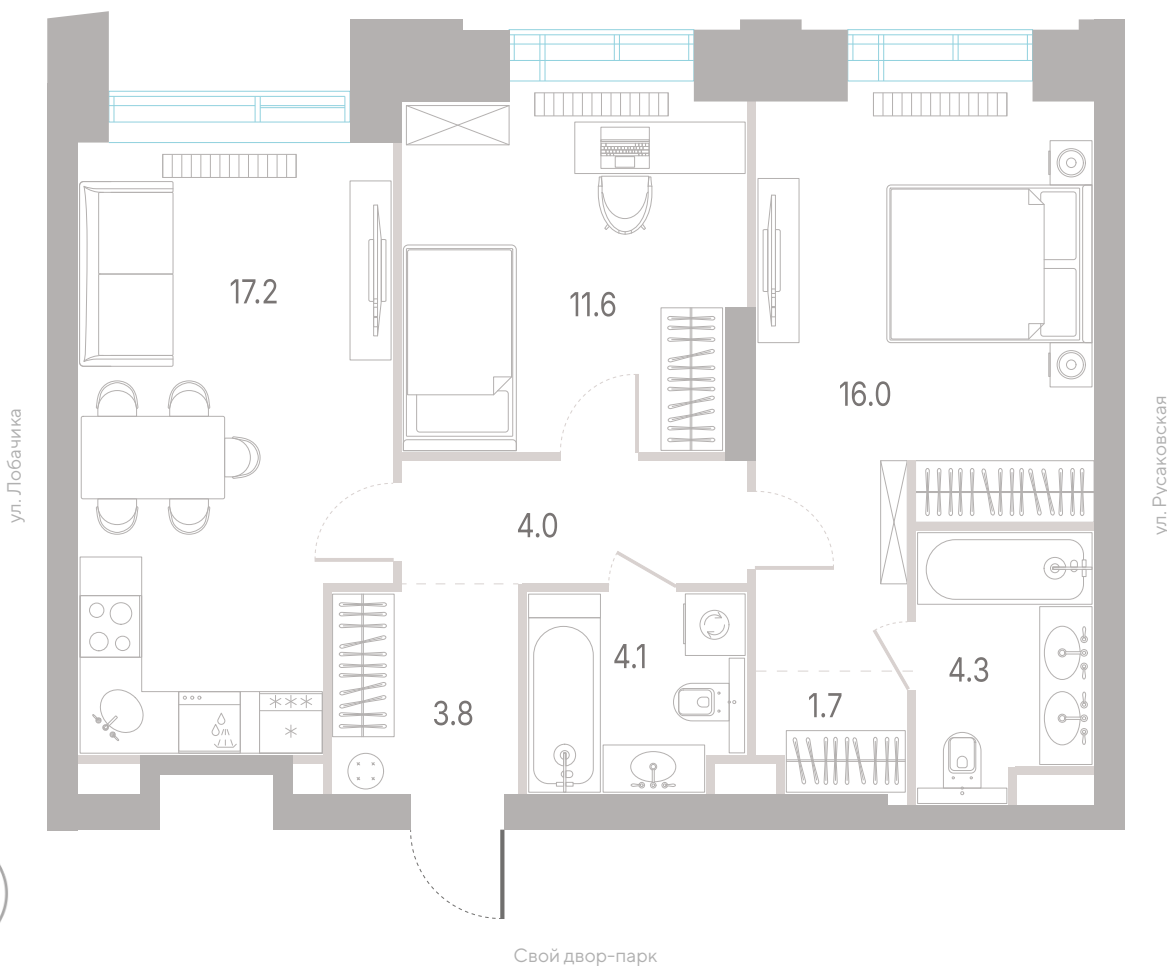

Парк Сокольники

Квартира № 438

2.2

корпус

6

секция

2/39

этаж

62,7 м²

площадь

2

спальни

3,0 м

высота потолка

34 378 410 ₽

СТОИМОСТЬ

Мастер-спальня

Несколько санузлов

Кухня-гостиная

Вид на город

Офис продаж

Москва, ул. Шумкина, 18

Телефон

+7 (495) 085-69-94

[Смотреть на сайте](#)