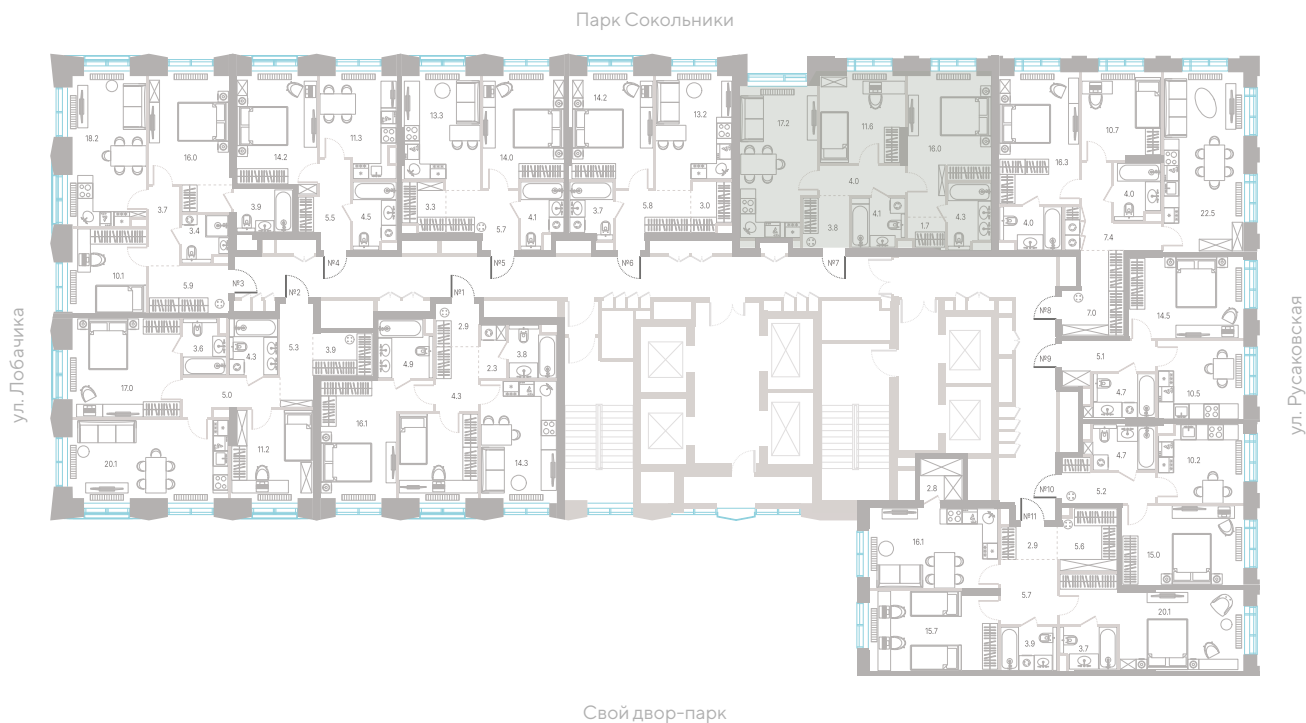

3,0 м
высота потолка

34 378 410 ₽

СТОИМОСТЬ

- Мастер-спальня
- Несколько санузлов
- Кухня-гостиная
- Вид на город

Офис продаж
Москва, ул. Шумкина, 18

Телефон
+7 (495) 085-69-94

[Смотреть на сайте](#)

Квартира № 438