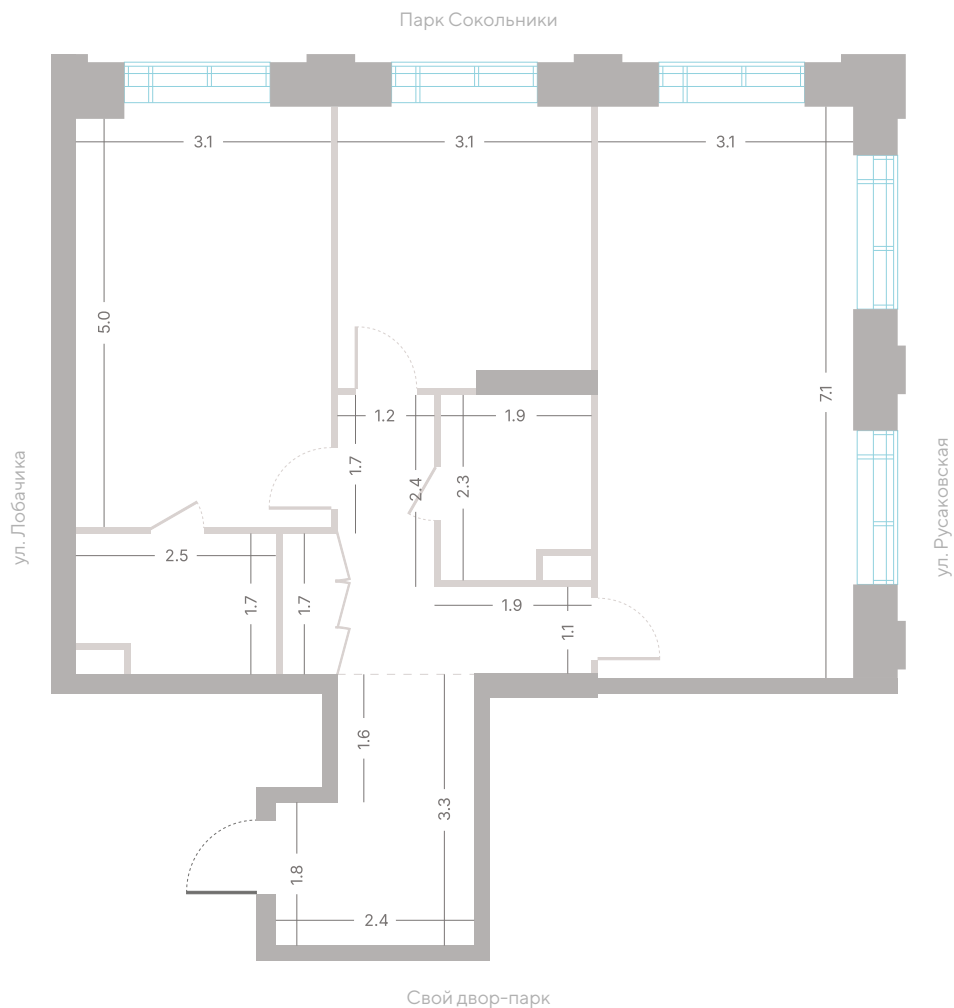

Квартира № 439

2.2

корпус

6

секция

2/39

этаж

71,9 м²

площадь

2

спальни

3,0 м

высота потолка

39 379 630 ₽

СТОИМОСТЬ

Мастер-спальня

Несколько санузлов

Угловая кухня-гостиная

Вид на город

Вид во двор

Окна на 2 стороны света

Офис продаж

Москва, ул. Шумкина, 18

Телефон

+7 (495) 085-69-94

[Смотреть на сайте](#)