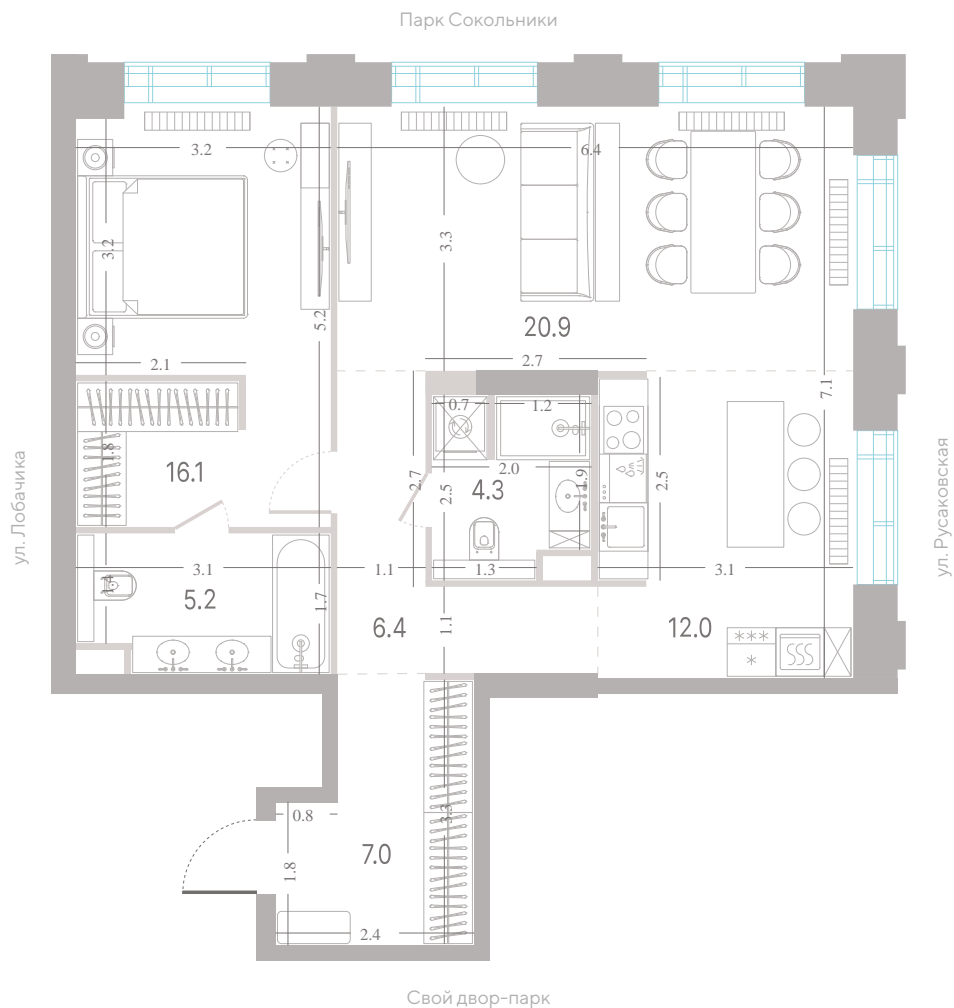

Квартира № 439

2.2
корпус

6
секция

2/39
этаж

**Альтернативная
планировка**

3,0 м
высота потолка

39 379 630 Р

СТОИМОСТЬ

- Мастер-спальня
- Несколько санузлов
- Угловая кухня-гостиная
- Вид на город
- Вид во двор
- Окна на 2 стороны света

Офис продаж
Москва, ул. Шумкина, 18

Телефон
+7 (495) 085-69-94

[Смотреть на сайте](#)