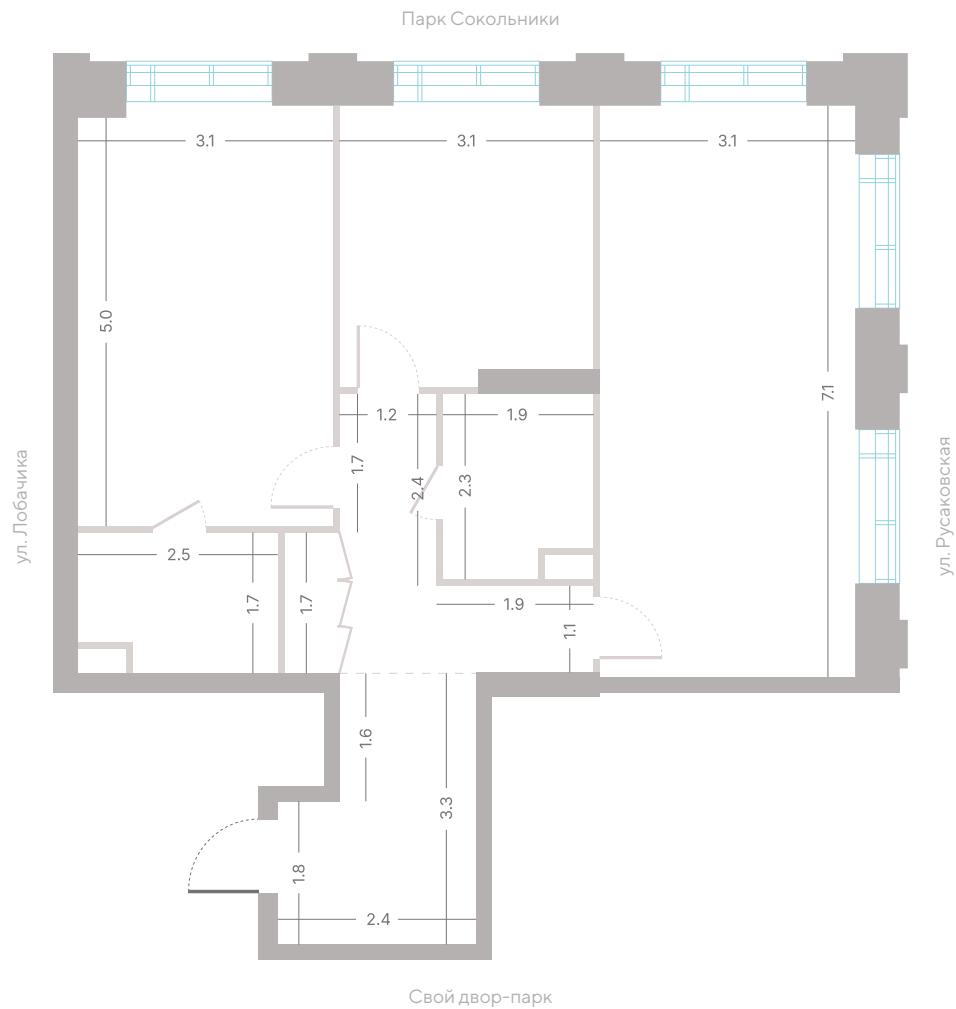

№ 439 • Корпус 2.2 • Секция 6 • Этаж 2/39

2 спальни - 71.9 м²

МАСТЕР-СПАЛЬНЯ / НЕСКОЛЬКО САМУЗЛОВ / УГЛОВАЯ КУХНЯ-ГОСТИНАЯ /
ВИД НА ГОРОД / ВИД ВО ДВОР / ОКНА НА 2 СТОРОНЫ СВЕТА

38 797 240 Р

[Смотреть на сайте](#)

Смотрите и бронируйте эту квартиру
на kod-sokolniki.ru

№ 439 • Корпус 2.2 • Секция 6 • Этаж 2/39

2 спальни - 71.9 м²

МАСТЕР-СПАЛЬНЯ / НЕСКОЛЬКО САМУЗЛОВ / УГЛОВАЯ КУХНЯ-ГОСТИНАЯ /
ВИД НА ГОРОД / ВИД ВО ДВОР / ОКНА НА 2 СТОРОНЫ СВЕТА

38 797 240 Р

[Смотреть на сайте](#)

Смотрите и бронируйте эту квартиру
на kod-sokolniki.ru

№ 439 • Корпус 2.2 • Секция 6 • Этаж 2/39

2 спальни - 71.9 м²

МАСТЕР-СПАЛЬНЯ / НЕСКОЛЬКО САМУЗЛОВ / УГЛОВАЯ КУХНЯ-ГОСТИНАЯ /
ВИД НА ГОРОД / ВИД ВО ДВОР / ОКНА НА 2 СТОРОНЫ СВЕТА