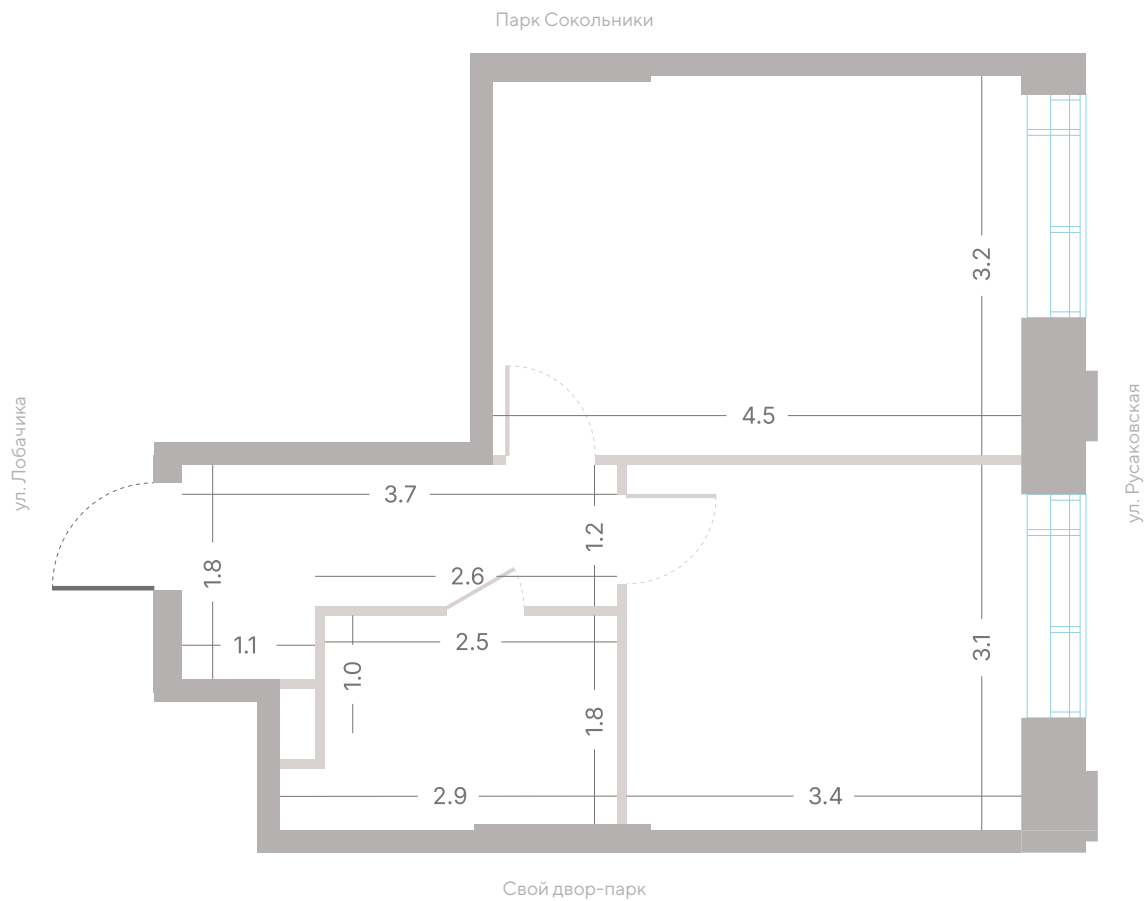

№ 440 • Корпус 2.2 • Секция 6 • Этаж 2/39

1 спальня - 34.8 м²

20 991 360 ₽

[Смотреть на сайте](#)

Смотрите и бронируйте эту квартиру
на kod-sokolniki.ru

№ 440 • Корпус 2.2 • Секция 6 • Этаж 2/39

Альтернативная планировка - 34.8 м²

20 991 360 ₽

[Смотреть на сайте](#)

Смотрите и бронируйте эту квартиру
на kod-sokolniki.ru

№ 440 • Корпус 2.2 • Секция 6 • Этаж 2/39

1 спальня - 34.8 м²

20 991 360 ₽

[Смотреть на сайте](#)

Смотрите и бронируйте эту квартиру
на kod-sokolniki.ru

№ 440 • Корпус 2.2 • Секция 6 • Этаж 2/39

1 спальня - 34.8 м²

20 991 360 ₽

[Смотреть на сайте](#)

Смотрите и бронируйте эту квартиру
на kod-sokolniki.ru