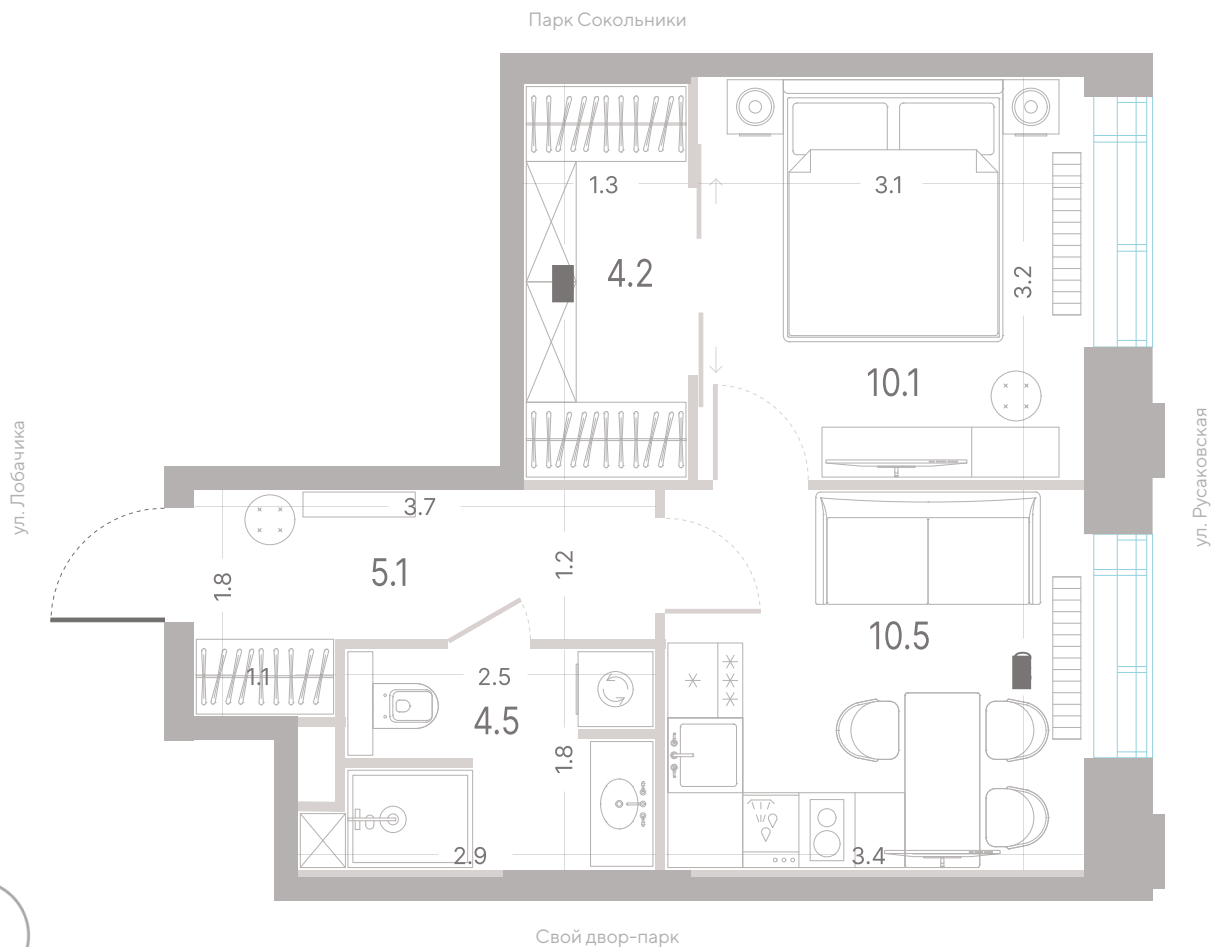

34,8 м²
площадь

1
спальня

3,0 м
высота потолка

22 821 840 Р
СТОИМОСТЬ

Офис продаж
Москва, ул. Шумкина, 18

Телефон
+7 (495) 085-69-94

[Смотреть на сайте](#)

Квартира № 440

2.2
корпус

6
секция

2/39
этаж

**Альтернативная
планировка**

3,0 м
высота потолка

22 821 840 ₽
СТОИМОСТЬ

Офис продаж
Москва, ул. Шумкина, 18

Телефон
+7 (495) 085-69-94

34,8 м²

площадь

1

спальня

3,0 м

высота потолка

22 821 840 ₽

СТОИМОСТЬ

6

секция

2/39

этаж

34,8 м²

площадь

1

спальня