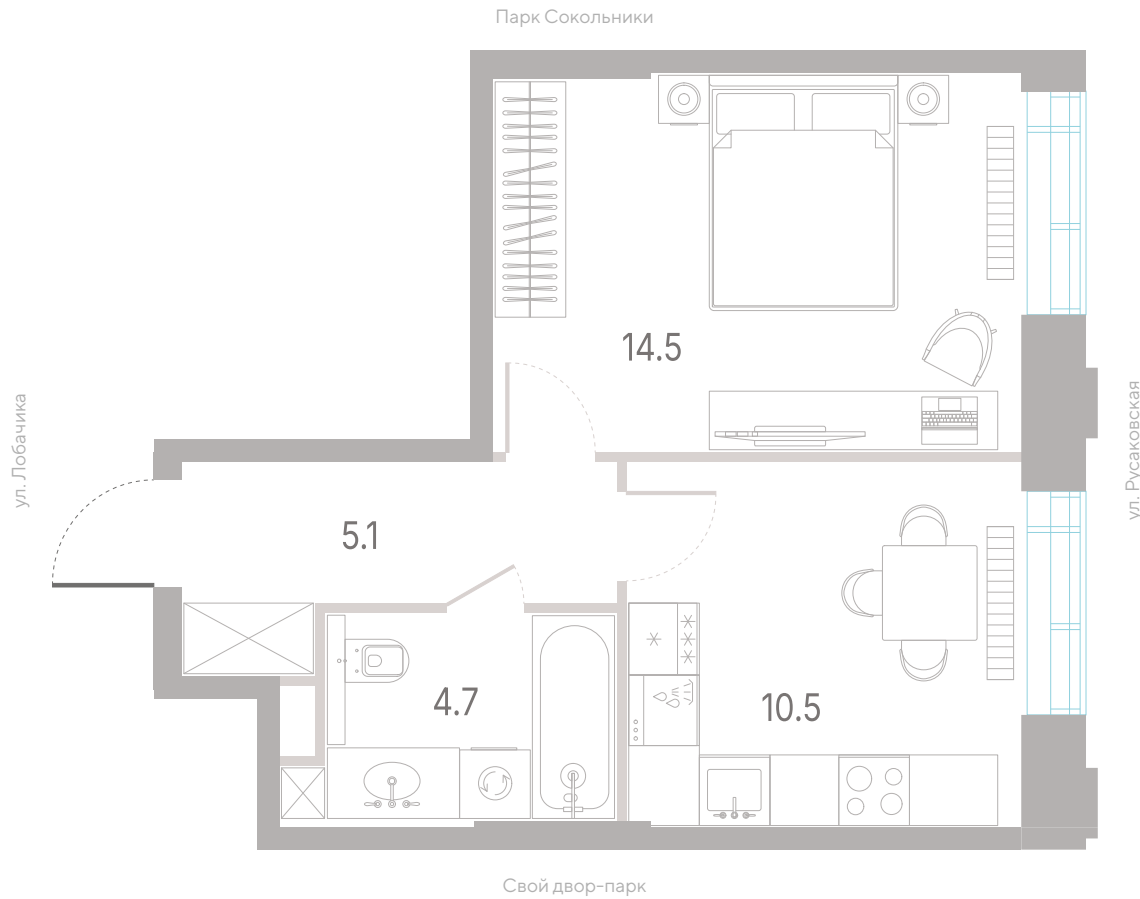

площадь

1

спальня

3,0 м

высота потолка

22 821 840 ₽

СТОИМОСТЬ

Офис продаж

34,8 м²
площадь

1
спальня

3,0 м
высота потолка

22 821 840 Р
СТОИМОСТЬ

Офис продаж
Москва, ул. Шумкина, 18

Телефон
+7 (495) 085-69-94

[Смотреть на сайте](#)

Квартира № 440

34,8 м²

площадь

1

спальня

3,0 м

высота потолка

22 821 840 ₽

СТОИМОСТЬ

6

секция

2/39

этаж

34,8 м²

площадь

1

спальня