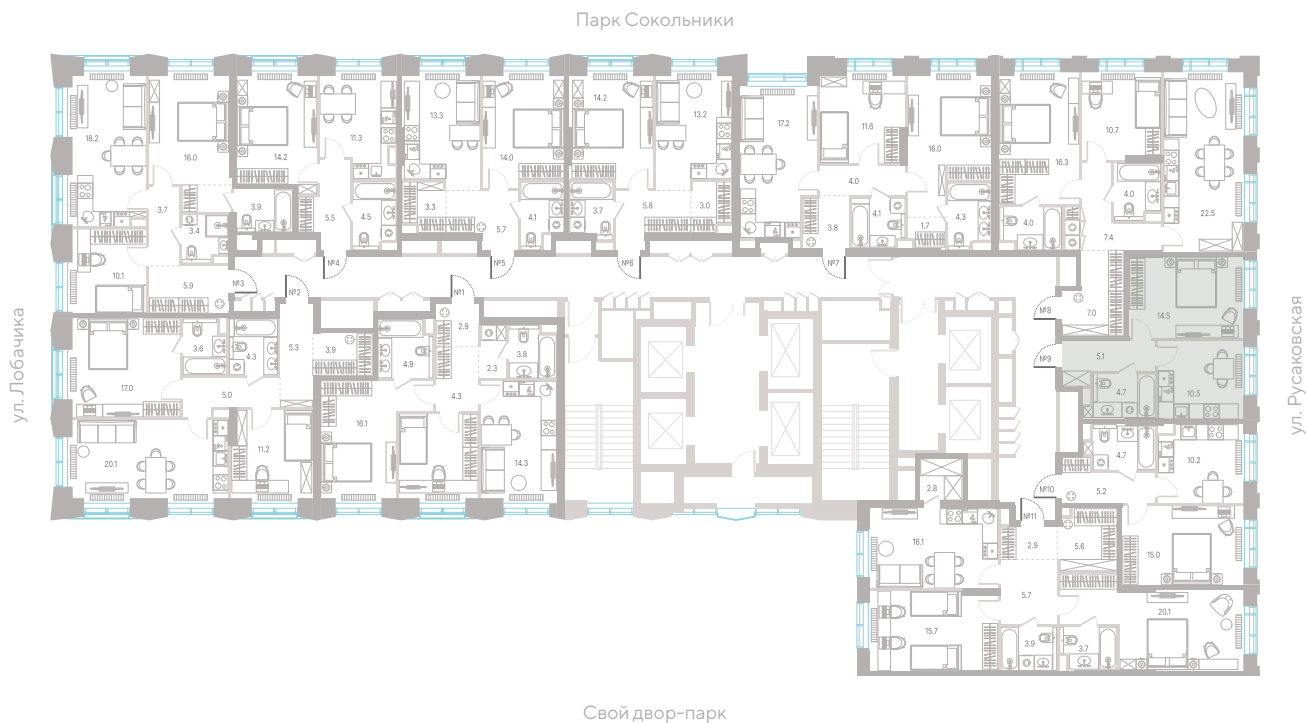

Квартира № 440

2.2

корпус

6

секция

2/39

этаж

34,8 м²

площадь

1

спальня

3,0 м

высота потолка

22 821 840 ₽

СТОИМОСТЬ

Офис продаж

Москва, ул. Шумкина, 18

Телефон

+7 (495) 085-69-94