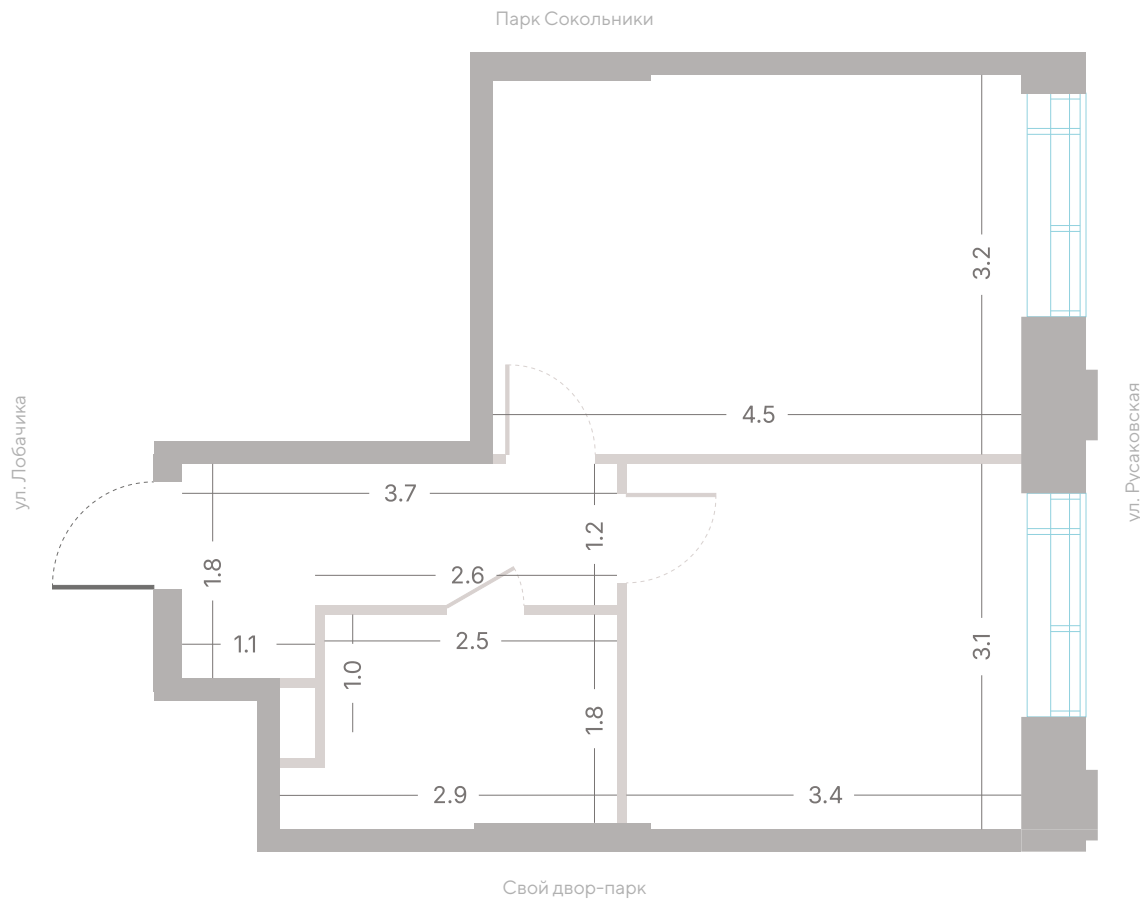

34,8 м²
площадь

1
спальня

3,0 м
высота потолка

22 821 840 Р
СТОИМОСТЬ

Офис продаж
Москва, ул. Шумкина, 18

Телефон
+7 (495) 085-69-94

[Смотреть на сайте](#)

Квартира № 440

2.2
корпус

6
секция

2/39
этаж

**Альтернативная
планировка**

3,0 м
высота потолка

22 821 840 ₽
СТОИМОСТЬ

Офис продаж
Москва, ул. Шумкина, 18

Телефон
+7 (495) 085-69-94