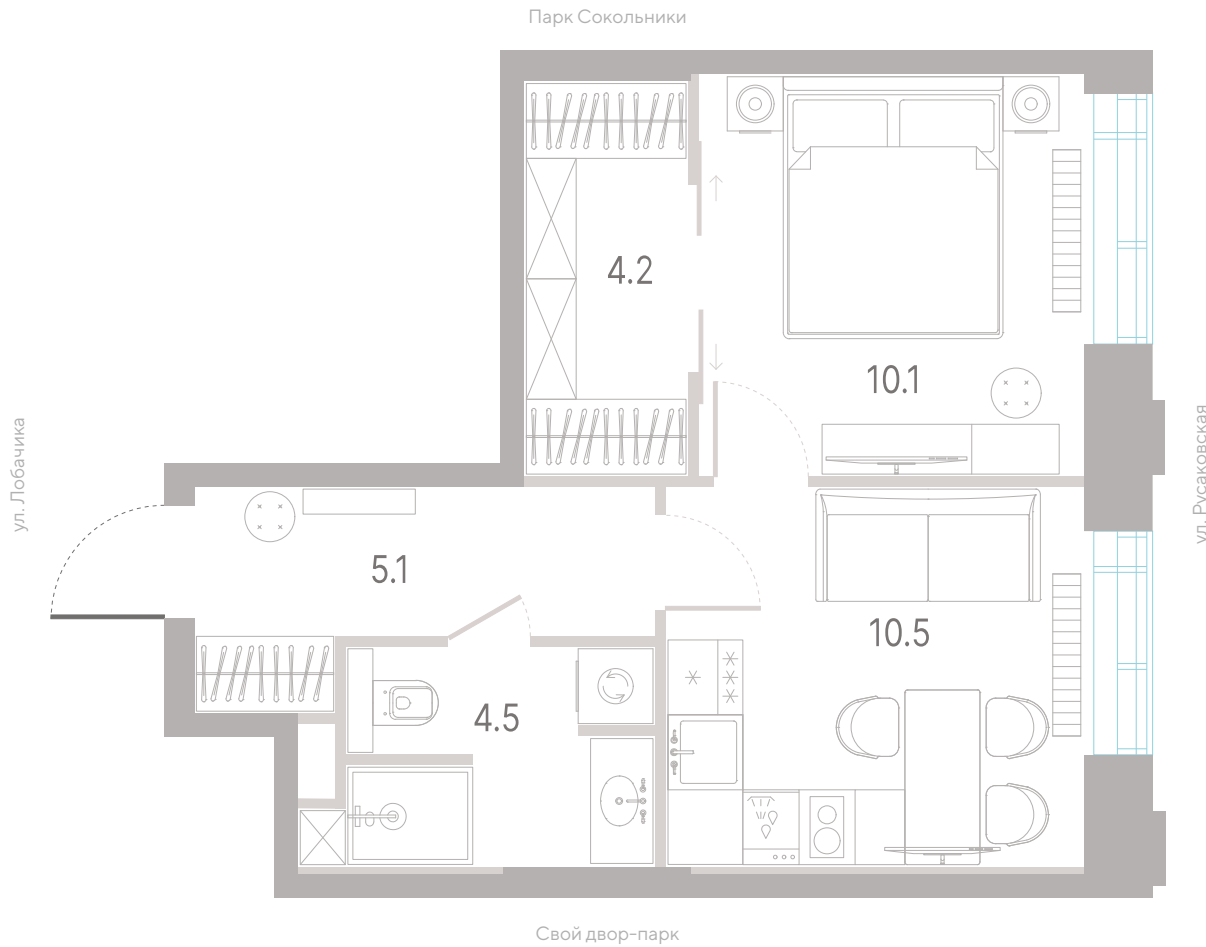

№ 440 • Корпус 2.2 • Секция 6 • Этаж 2/39

1 спальня - 34.8 м²

20 991 360 ₽

[Смотреть на сайте](#)

Смотрите и бронируйте эту квартиру
на kod-sokolniki.ru

№ 440 • Корпус 2.2 • Секция 6 • Этаж 2/39

Альтернативная планировка - 34.8 м²

20 991 360 ₽

[Смотреть на сайте](#)

Смотрите и бронируйте эту квартиру
на kod-sokolniki.ru

№ 440 • Корпус 2.2 • Секция 6 • Этаж 2/39

1 спальня - 34.8 м²

20 991 360 ₽

[Смотреть на сайте](#)

Смотрите и бронируйте эту квартиру
на kod-sokolniki.ru

№ 440 • Корпус 2.2 • Секция 6 • Этаж 2/39

1 спальня - 34.8 м²

20 991 360 ₽

[Смотреть на сайте](#)

Смотрите и бронируйте эту квартиру
на kod-sokolniki.ru