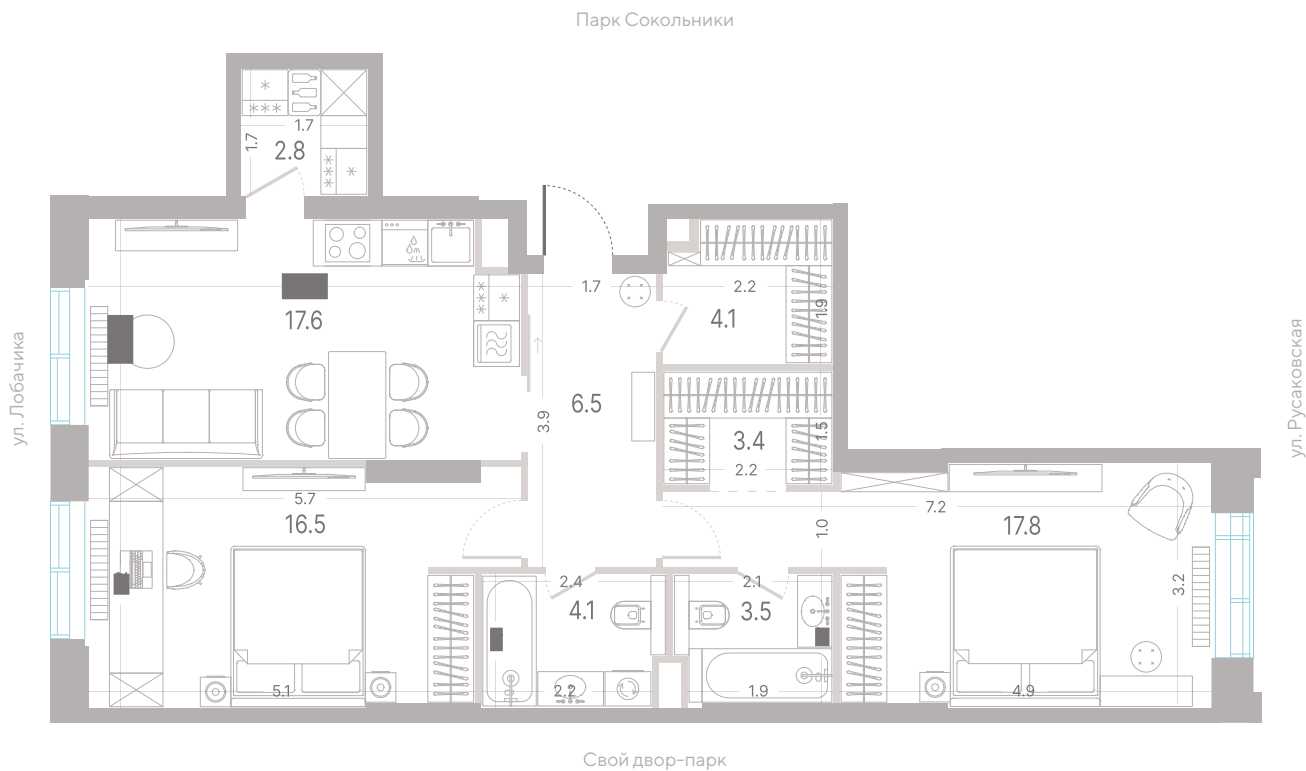

Квартира № 442

2.2
корпус

6
секция

2/39
этаж

**Альтернативная
планировка**

3,0 м
высота потолка

41 960 250 ₽

СТОИМОСТЬ

- Гардеробная
- Мастер-спальня
- Несколько санузлов
- Кухня-гостиная
- Вид во двор
- Окна на 2 стороны света
- Вид на пруд

Офис продаж
Москва, ул. Шумкина, 18

Телефон
+7 (495) 085-69-94

[Смотреть на сайте](#)