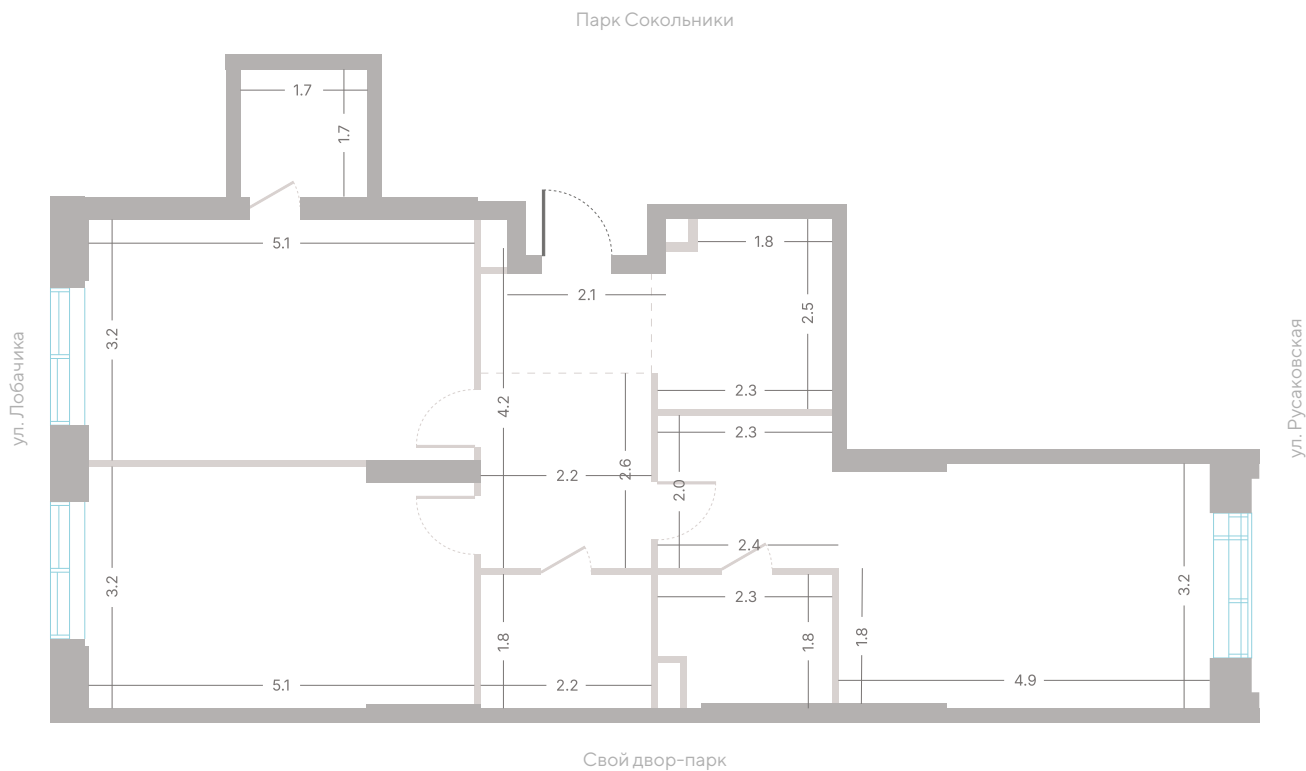

Мастер-спальня

Несколько санузлов

Кухня-гостиная

Вид во двор

Окна на 2 стороны света

Вид на пруд

Офис продаж

Москва, ул. Шумкина, 18

Телефон

+7 (495) 085-69-94

[Смотреть на сайте](#)

Квартира № 442

2.2
корпус

6
секция

2/39
этаж

76,5 м²
площадь

2
спальни

3,0 м
высота потолка

41 960 250 Р

СТОИМОСТЬ

Гардеробная

Мастер-спальня

Несколько санузлов

Кухня-гостиная