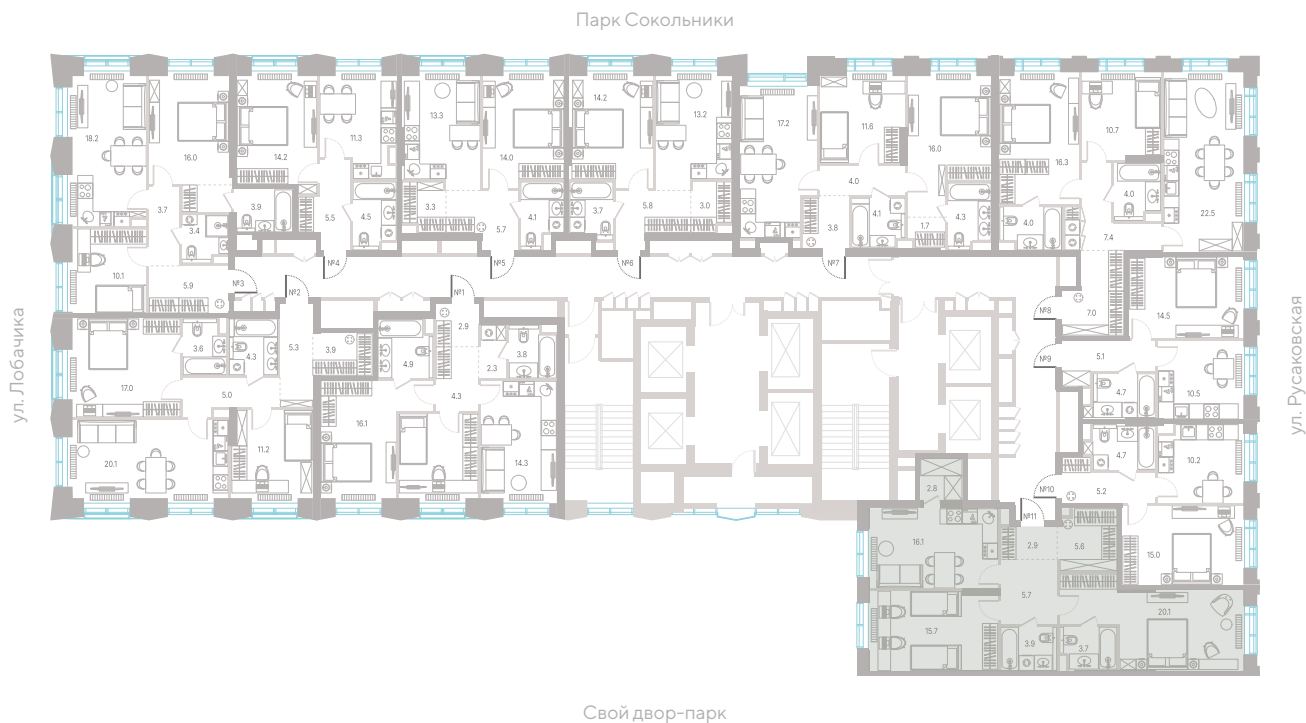

Квартира № 442

2.2 корпус
6 секция
2/39 этаж

76,5 м² площадь
2 спальни
3,0 м высота потолка

41 960 250 Р

СТОИМОСТЬ

- Гардеробная
- Мастер-спальня
- Несколько санузлов
- Кухня-гостиная
- Вид во двор
- Окна на 2 стороны света
- Вид на пруд

Офис продаж
Москва, ул. Шумкина, 18

Телефон
+7 (495) 085-69-94

[Смотреть на сайте](#)