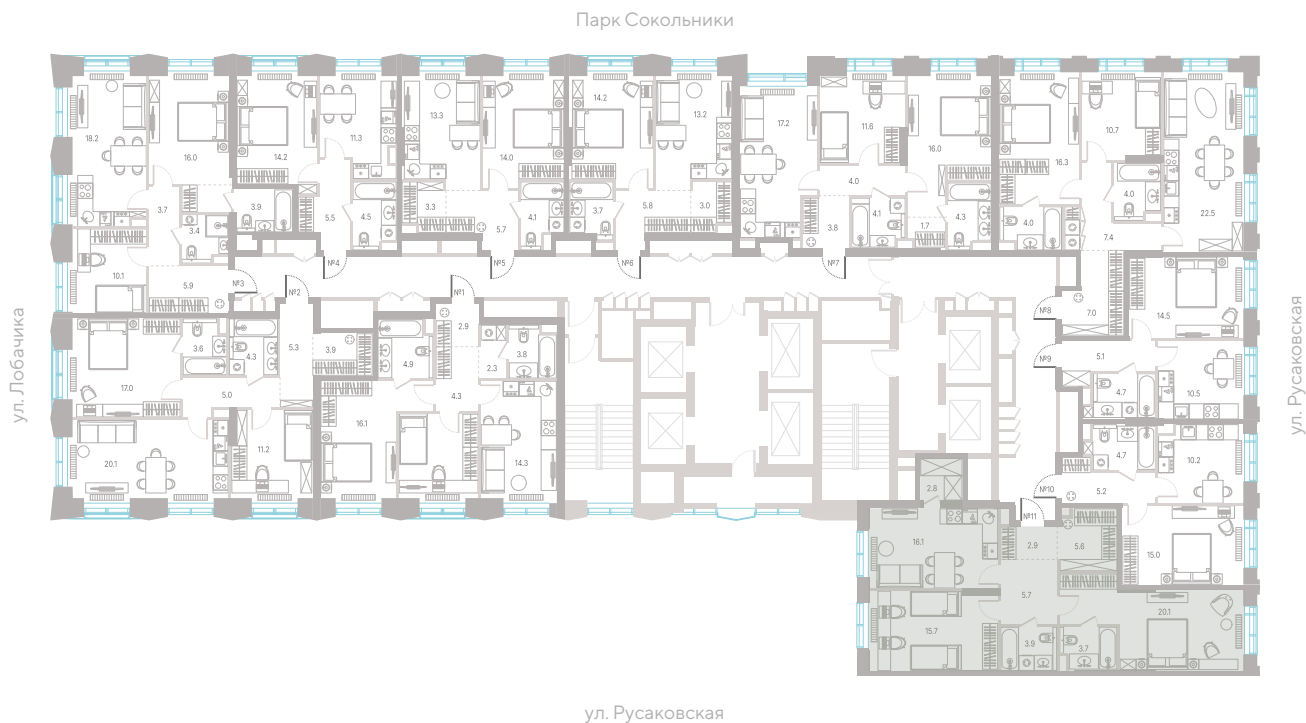

## 2 спальни - 76.5 м<sup>2</sup>

ГАРДЕРОБНАЯ / МАСТЕР-СПАЛЬНЯ / НЕСКОЛЬКО САМУЗЛОВ / КУХНЯ-ГОСТИНАЯ / ВИД ВО ДВОР / ОКНА НА 2 СТОРОНЫ СВЕТА / ВИД НА ПРУД

41 332 950 ₽

[Смотреть на сайте](#)

Смотрите и бронируйте эту квартиру  
на [kod-sokolniki.ru](http://kod-sokolniki.ru)

№ 442 • Корпус 2.2 • Секция 6 • Этаж 2/39

**2 спальни - 76.5 м<sup>2</sup>**

ГАРДЕРОБНАЯ / МАСТЕР-СПАЛЬНЯ / НЕСКОЛЬКО САМУЗЛОВ / КУХНЯ-ГОСТИНАЯ /  
ВИД ВО ДВОР / ОКНА НА 2 СТОРОНЫ СВЕТА / ВИД НА ПРУД

**41 332 950 Р**