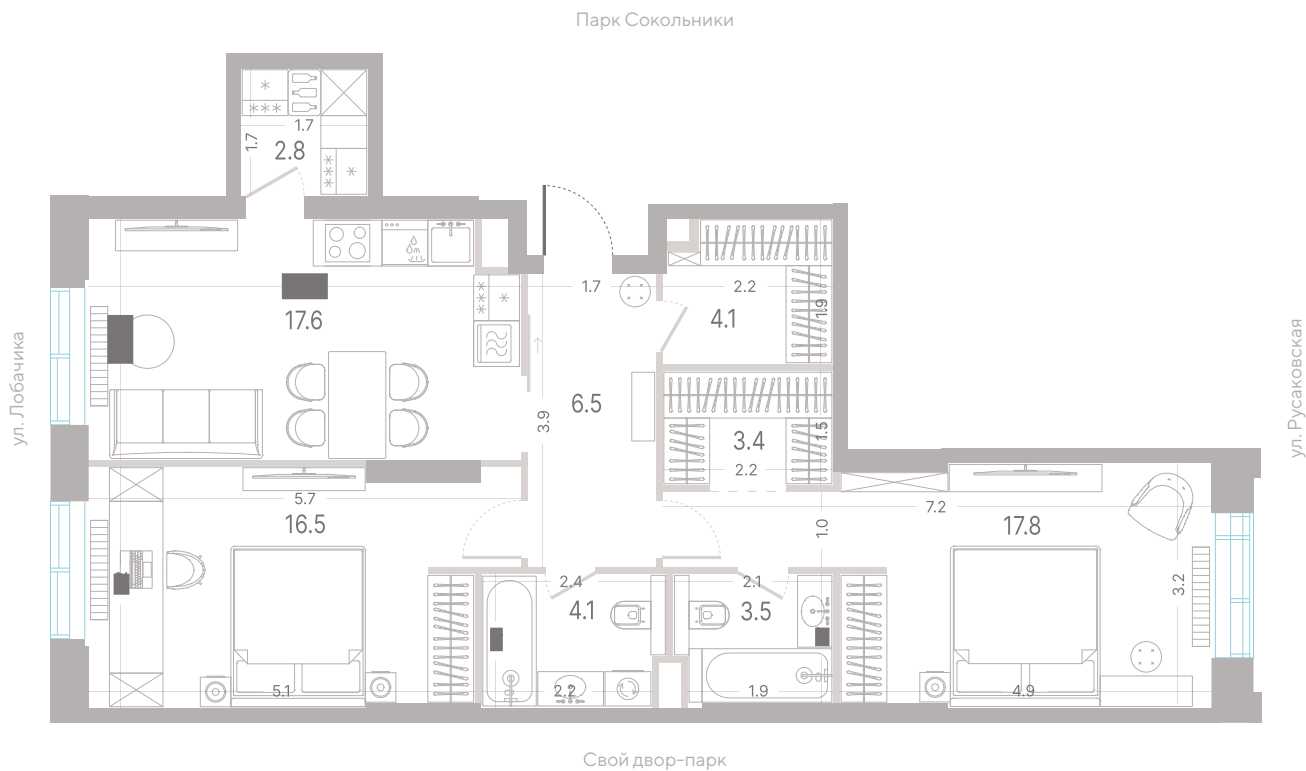

2
спальни

3,0 м
высота потолка

41 960 250 Р

СТОИМОСТЬ

Гардеробная

Мастер-спальня

Несколько санузлов

Кухня-гостиная

Вид во двор

Окна на 2 стороны света

Вид на пруд

Офис продаж
Москва, ул. Шумкина, 18

Телефон
+7 (495) 085-69-94

[Смотреть на сайте](#)

Квартира № 442

2.2
корпус

6
секция

2/39
этаж

**Альтернативная
планировка**

3,0 м
высота потолка

41 960 250 ₽

СТОИМОСТЬ

- Гардеробная
- Мастер-спальня
- Несколько санузлов
- Кухня-гостиная
- Вид во двор
- Окна на 2 стороны света
- Вид на пруд