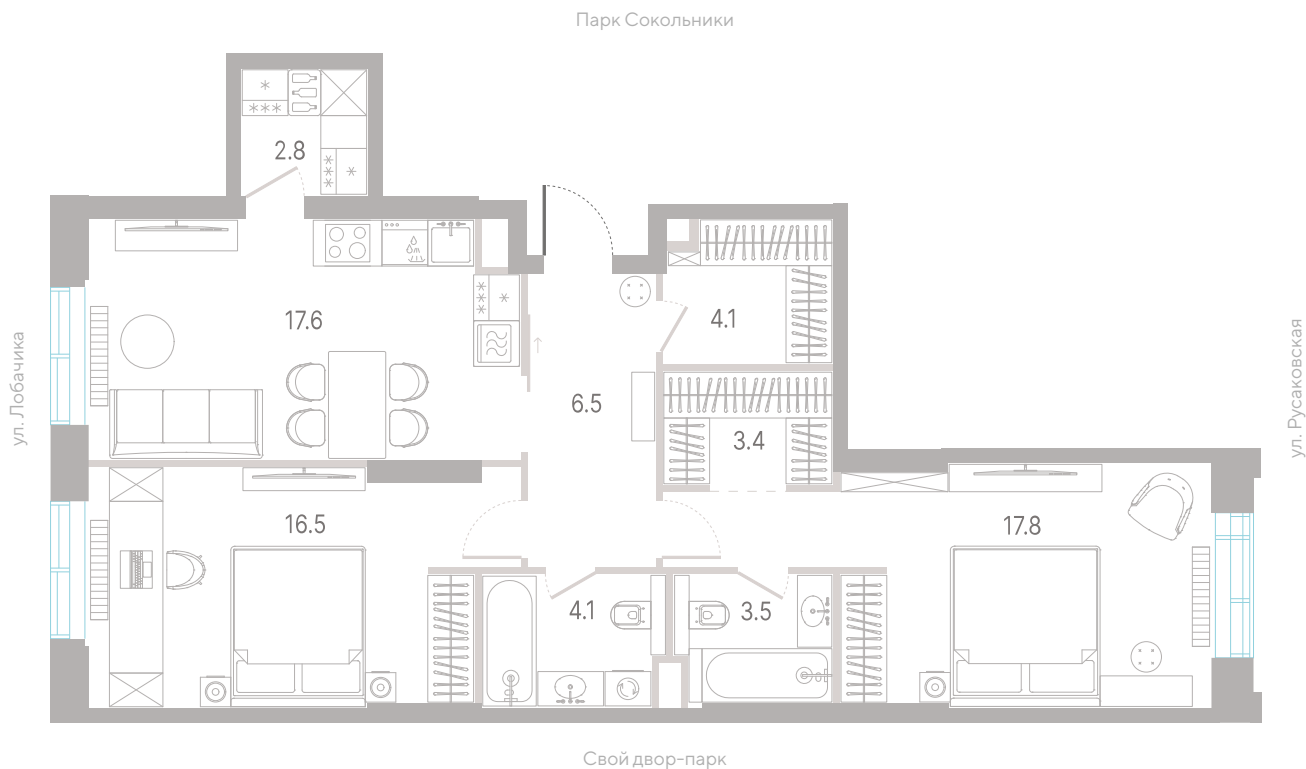

## 2 спальни - 76.5 м<sup>2</sup>

ГАРДЕРОБНАЯ / МАСТЕР-СПАЛЬНЯ / НЕСКОЛЬКО САМУЗЛОВ / КУХНЯ-ГОСТИНАЯ /  
ВИД ВО ДВОР / ОКНА НА 2 СТОРОНЫ СВЕТА / ВИД НА ПРУД

41 332 950 ₽

[Смотреть на сайте](#)

Смотрите и бронируйте эту квартиру  
на [kod-sokolniki.ru](http://kod-sokolniki.ru)

## Альтернативная планировка - 76.5 м<sup>2</sup>

ВИД ВО ДВОР / ОКНА НА 2 СТОРОНЫ СВЕТА / ВИД НА ПРУД

**41 332 950 Р**

[Смотреть на сайте](#)

Смотрите и бронируйте эту квартиру  
на [kod-sokolniki.ru](http://kod-sokolniki.ru)