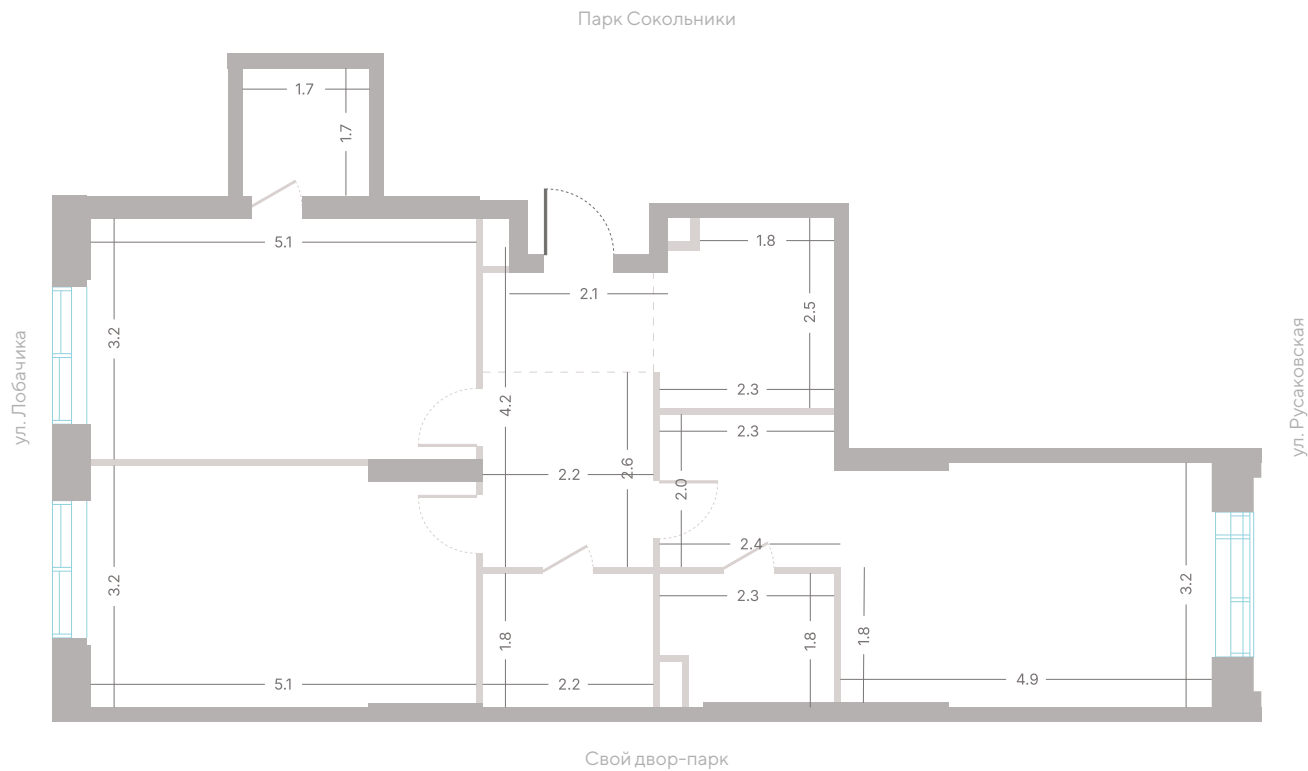

## Альтернативная планировка - 76.5 м<sup>2</sup>

ВИД ВО ДВОР / ОКНА НА 2 СТОРОНЫ СВЕТА / ВИД НА ПРУД

**41 332 950 Р**

[Смотреть на сайте](#)

Смотрите и бронируйте эту квартиру  
на [kod-sokolniki.ru](http://kod-sokolniki.ru)