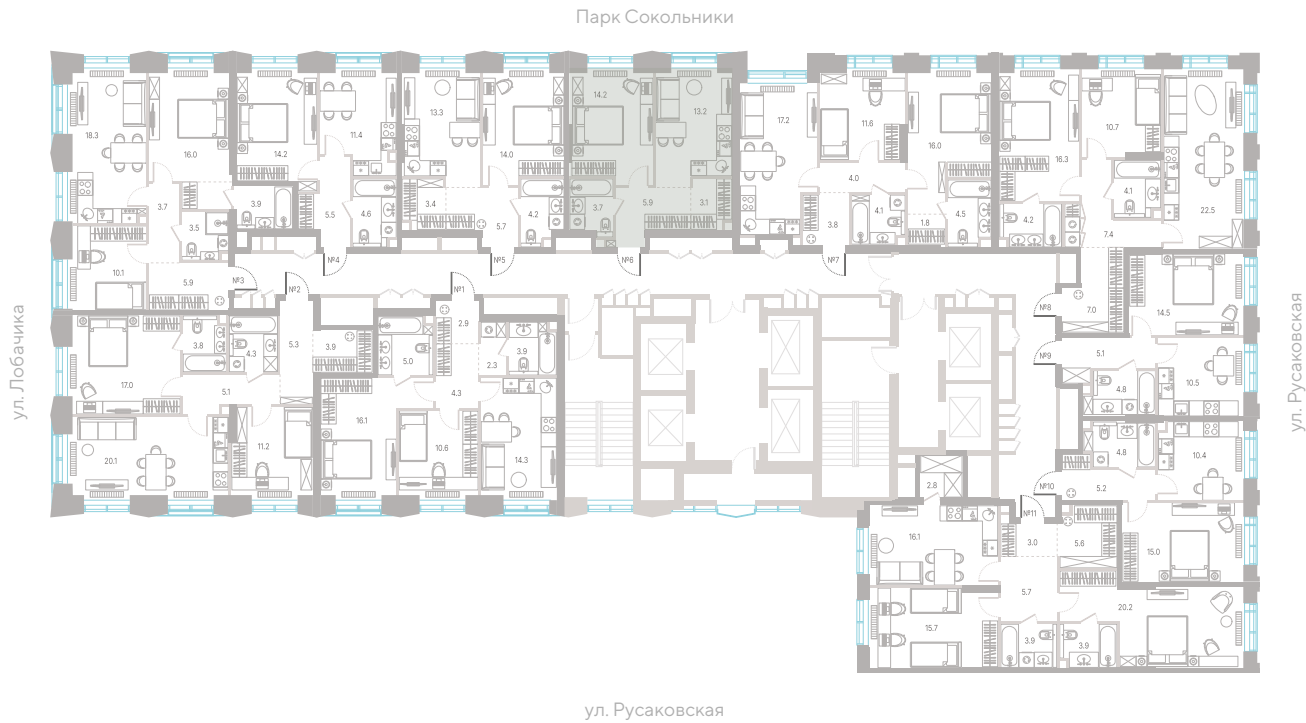

## 1 спальня - 40.1 м<sup>2</sup>

КУХНЯ-ГОСТИНАЯ / ВИД НА ГОРОД

**25 411 370 Р**

[Смотреть на сайте](#)

Смотрите и бронируйте эту квартиру  
на [kod-sokolniki.ru](http://kod-sokolniki.ru)

№ 448 • Корпус 2.2 • Секция 6 • Этаж 3/39

**1 спальня - 40.1 м<sup>2</sup>**

КУХНЯ-ГОСТИНАЯ / ВИД НА ГОРОД

**25 411 370 ₽**

[Смотреть на сайте](#)

Смотрите и бронируйте эту квартиру  
на [kod-sokolniki.ru](http://kod-sokolniki.ru)

№ 448 • Корпус 2.2 • Секция 6 • Этаж 3/39