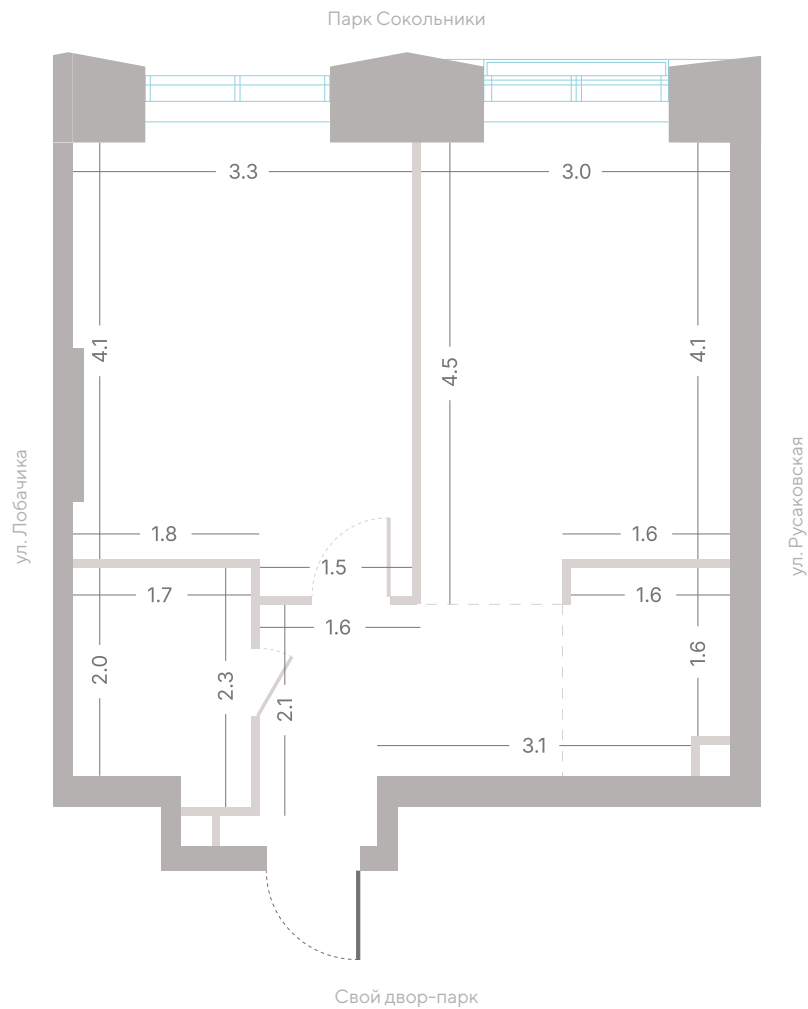

№ 448 • Корпус 2.2 • Секция 6 • Этаж 3/39

**1 спальня - 40.1 м<sup>2</sup>**

КУХНЯ-ГОСТИНАЯ / ВИД НА ГОРОД

**25 411 370 Р**

[Смотреть на сайте](#)

Смотрите и бронируйте эту квартиру  
на [kod-sokolniki.ru](http://kod-sokolniki.ru)

№ 448 • Корпус 2.2 • Секция 6 • Этаж 3/39

## 1 спальня - 40.1 м<sup>2</sup>

КУХНЯ-ГОСТИНАЯ / ВИД НА ГОРОД

**25 411 370 Р**

[Смотреть на сайте](#)

Смотрите и бронируйте эту квартиру  
на [kod-sokolniki.ru](http://kod-sokolniki.ru)

№ 448 • Корпус 2.2 • Секция 6 • Этаж 3/39