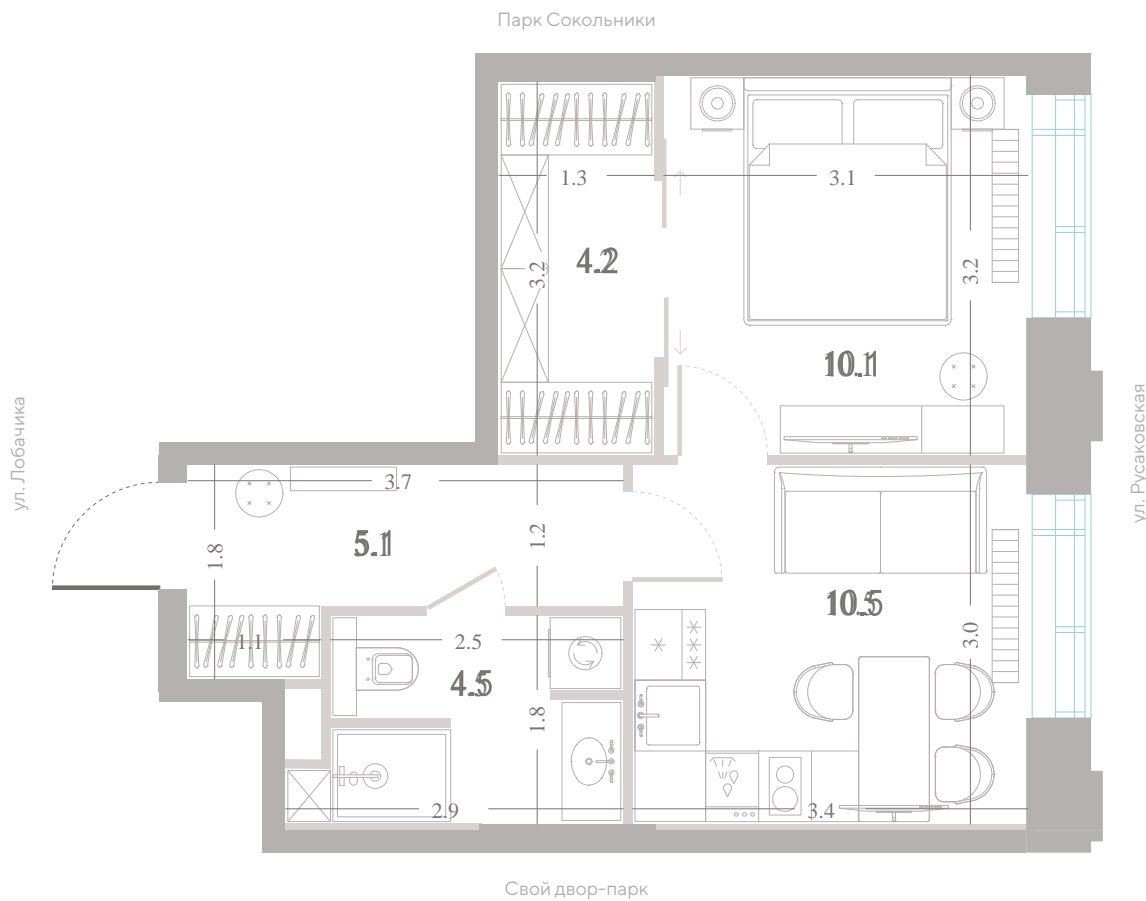

№ 451 • Корпус 2.2 • Секция 6 • Этаж 3/39

**1 спальня - 34.9 м<sup>2</sup>**

**21 100 540 ₽**

[Смотреть на сайте](#)

Смотрите и бронируйте эту квартиру  
на [kod-sokolniki.ru](http://kod-sokolniki.ru)

№ 451 • Корпус 2.2 • Секция 6 • Этаж 3/39

## Альтернативная планировка - 34.9 м<sup>2</sup>

21 100 540 ₽

[Смотреть на сайте](#)

Смотрите и бронируйте эту квартиру  
на [kod-sokolniki.ru](http://kod-sokolniki.ru)

№ 451 • Корпус 2.2 • Секция 6 • Этаж 3/39

**1 спальня - 34.9 м<sup>2</sup>**

**21 100 540 ₽**

[Смотреть на сайте](#)

Смотрите и бронируйте эту квартиру  
на [kod-sokolniki.ru](http://kod-sokolniki.ru)

№ 451 • Корпус 2.2 • Секция 6 • Этаж 3/39

**1 спальня - 34.9 м<sup>2</sup>**