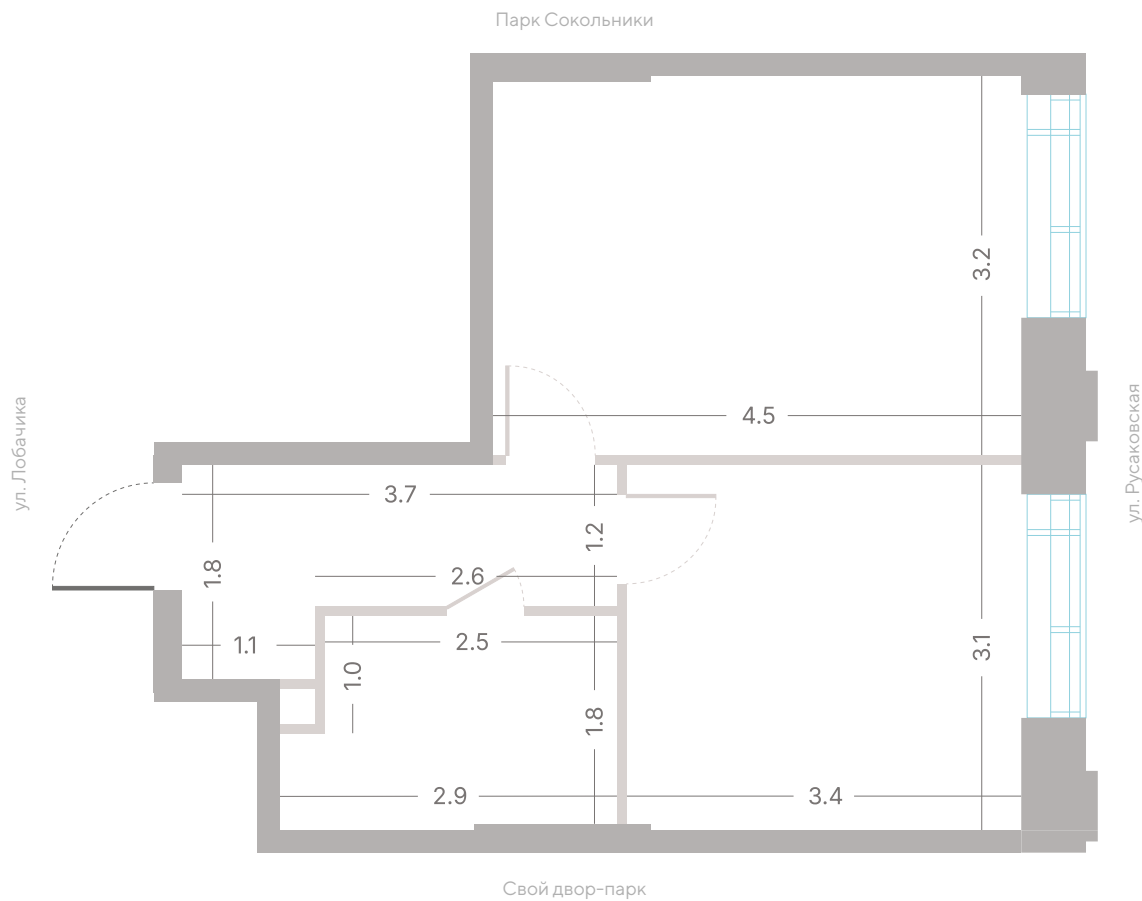

Квартира № 451

2.2
корпус

6
секция

3/39
этаж

34,9 м²
площадь

1
спальня

3,0 м
высота потолка

22 943 260 Р

СТОИМОСТЬ

Офис продаж
Москва, ул. Шумкина, 18

Телефон
+7 (495) 085-69-94

[Смотреть на сайте](#)