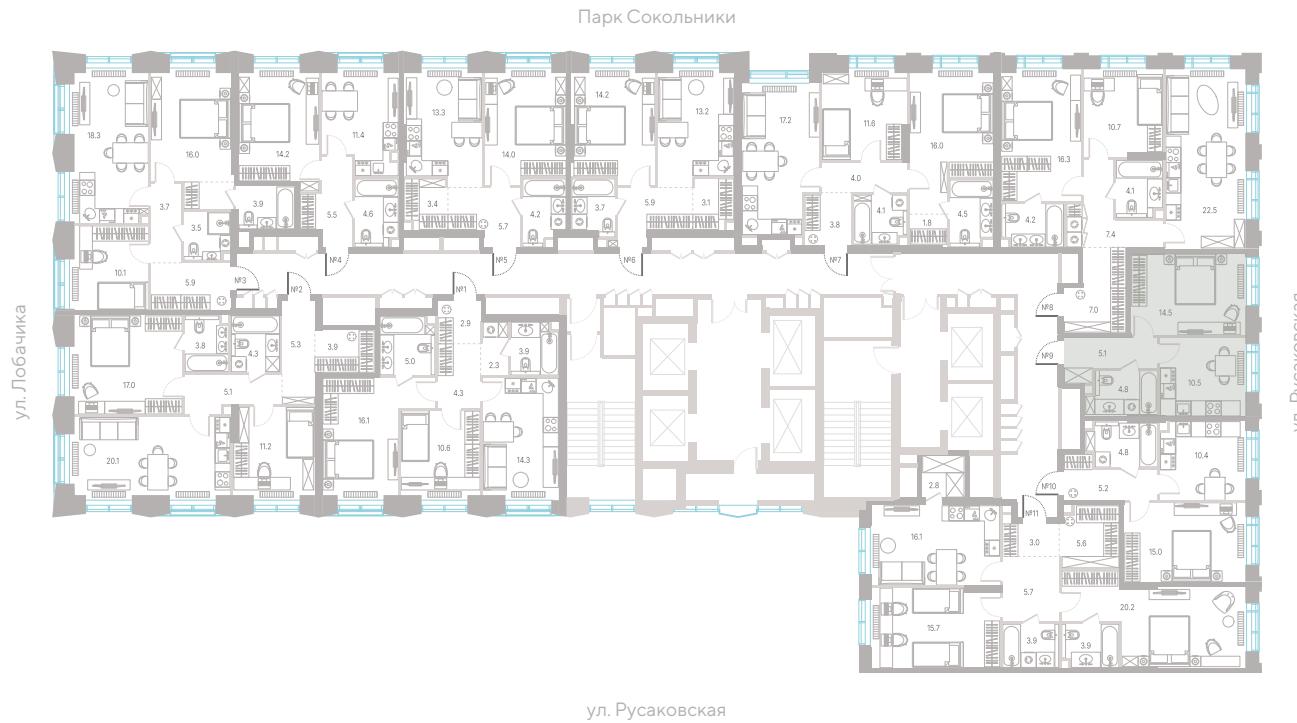

№ 451 • Корпус 2.2 • Секция 6 • Этаж 3/39

**1 спальня - 34.9 м<sup>2</sup>**

**21 100 540 ₽**

[Смотреть на сайте](#)

Смотрите и бронируйте эту квартиру  
на [kod-sokolniki.ru](http://kod-sokolniki.ru)

№ 451 • Корпус 2.2 • Секция 6 • Этаж 3/39

## Альтернативная планировка - 34.9 м<sup>2</sup>

21 100 540 ₽

[Смотреть на сайте](#)

Смотрите и бронируйте эту квартиру  
на [kod-sokolniki.ru](http://kod-sokolniki.ru)

№ 451 • Корпус 2.2 • Секция 6 • Этаж 3/39

**1 спальня - 34.9 м<sup>2</sup>**

**21 100 540 ₽**

[Смотреть на сайте](#)

Смотрите и бронируйте эту квартиру  
на [kod-sokolniki.ru](http://kod-sokolniki.ru)

№ 451 • Корпус 2.2 • Секция 6 • Этаж 3/39

**1 спальня - 34.9 м<sup>2</sup>**