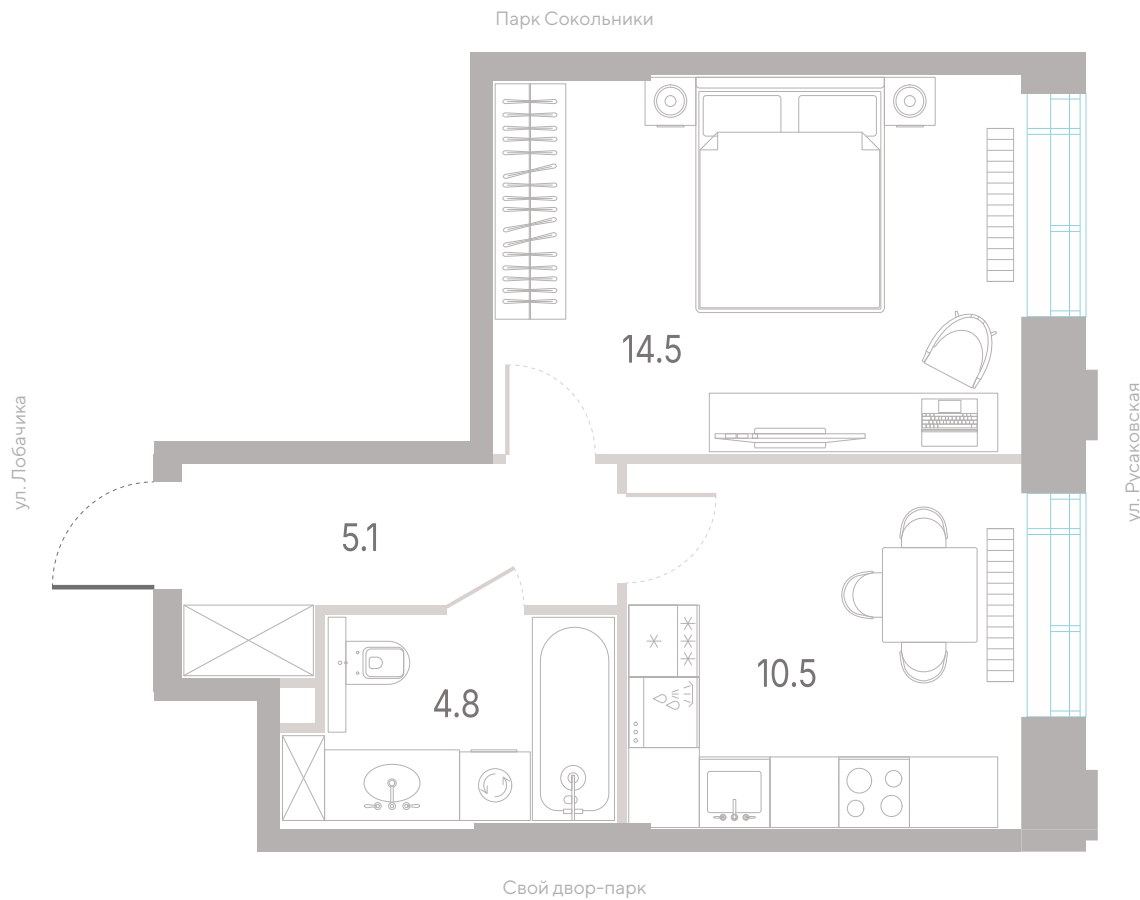

площадь

1

спальня

3,0 м

высота потолка

22 943 260 Р

СТОИМОСТЬ

Офис продаж

34,9 м²
площадь

1
спальня

3,0 м
высота потолка

22 943 260 Р

СТОИМОСТЬ

Офис продаж
Москва, ул. Шумкина, 18

Телефон
+7 (495) 085-69-94

[Смотреть на сайте](#)

секция

3/39

этаж

34,9 м²

площадь

1

спальня

3,0 м