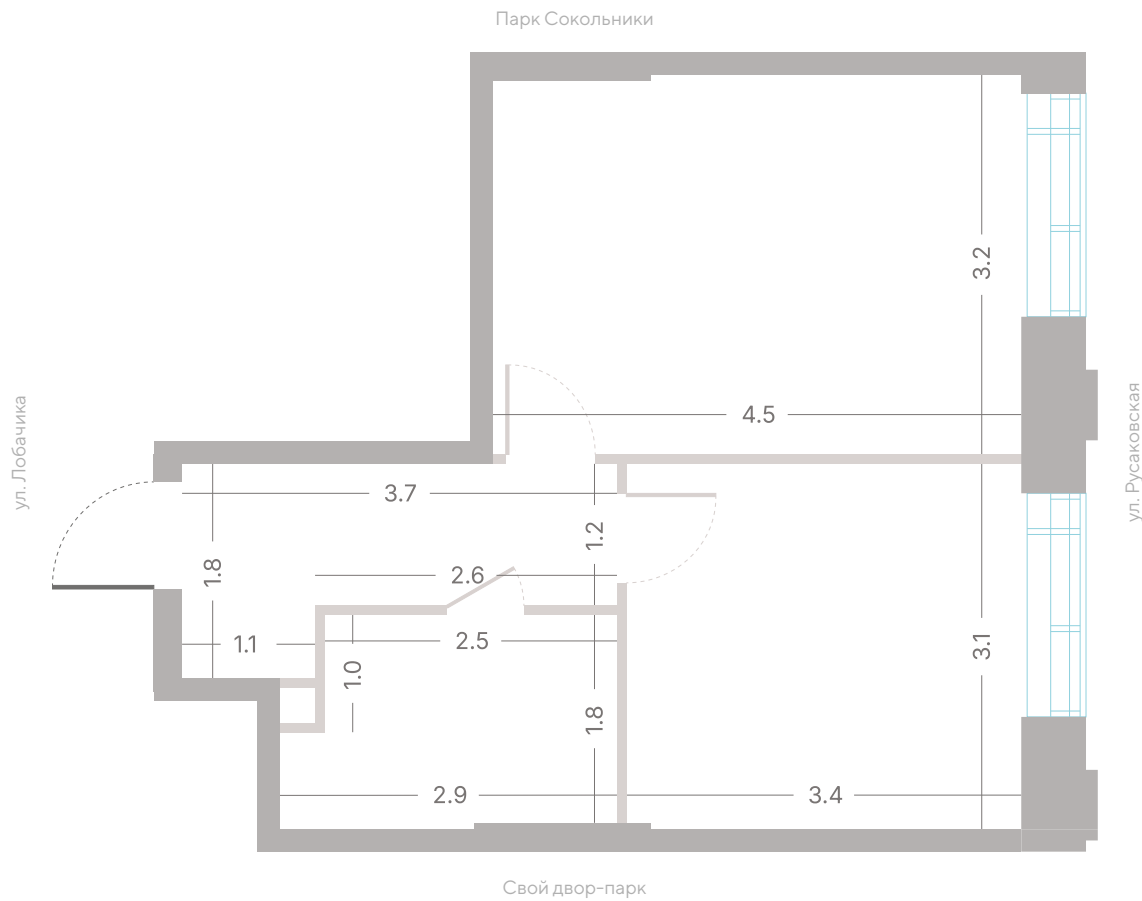

№ 451 • Корпус 2.2 • Секция 6 • Этаж 3/39

**1 спальня - 34.9 м<sup>2</sup>**

**21 100 540 ₽**

[Смотреть на сайте](#)

Смотрите и бронируйте эту квартиру  
на [kod-sokolniki.ru](http://kod-sokolniki.ru)

№ 451 • Корпус 2.2 • Секция 6 • Этаж 3/39

## Альтернативная планировка - 34.9 м<sup>2</sup>

21 100 540 ₽

[Смотреть на сайте](#)

Смотрите и бронируйте эту квартиру  
на [kod-sokolniki.ru](http://kod-sokolniki.ru)

№ 451 • Корпус 2.2 • Секция 6 • Этаж 3/39

**1 спальня - 34.9 м<sup>2</sup>**

**21 100 540 ₽**

[Смотреть на сайте](#)

Смотрите и бронируйте эту квартиру  
на [kod-sokolniki.ru](http://kod-sokolniki.ru)

№ 451 • Корпус 2.2 • Секция 6 • Этаж 3/39

**1 спальня - 34.9 м<sup>2</sup>**