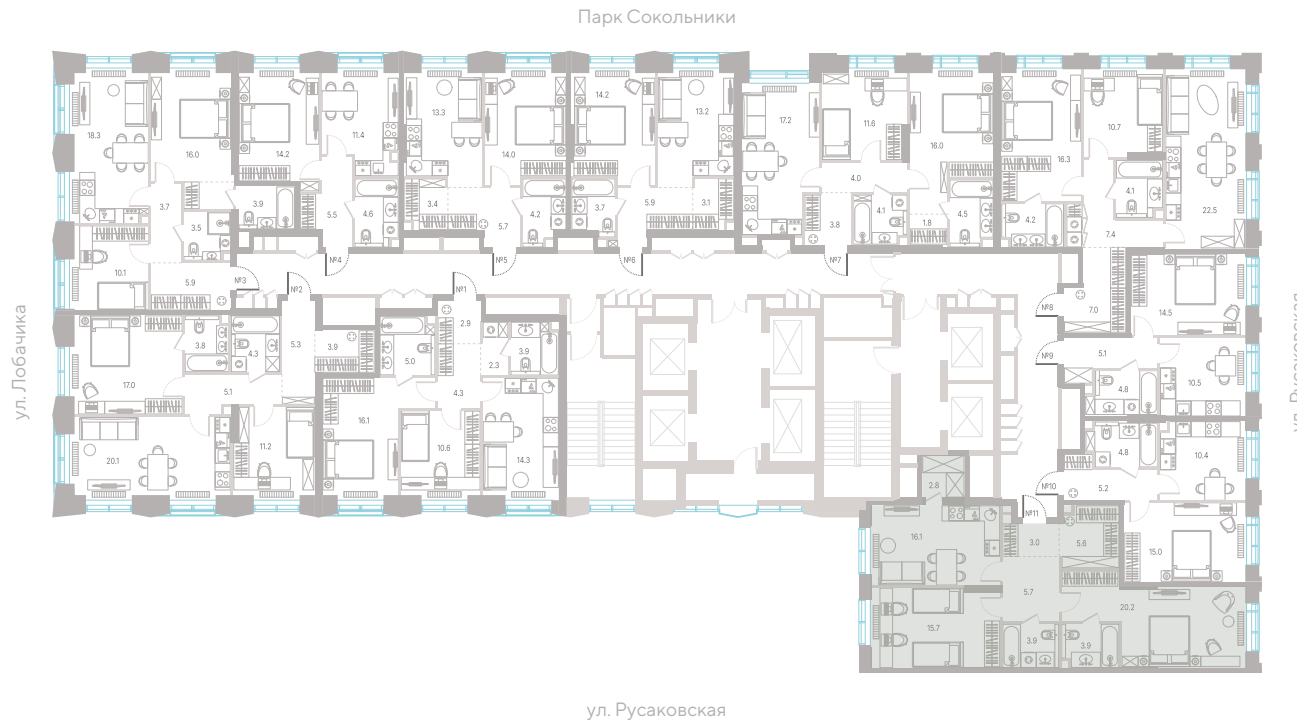

№ 453 • Корпус 2.2 • Секция 6 • Этаж 3/39

2 спальни - 76.9 м²

ГАРДЕРОБНАЯ / МАСТЕР-СПАЛЬНЯ / НЕСКОЛЬКО САМУЗЛОВ / КУХНЯ-ГОСТИНАЯ / ВИД ВО ДВОР / ОКНА НА 2 СТОРОНЫ СВЕТА / ВИД НА ПРУД

41 618 280 Р

[Смотреть на сайте](#)

Смотрите и бронируйте эту квартиру
на kod-sokolniki.ru

№ 453 • Корпус 2.2 • Секция 6 • Этаж 3/39

2 спальни - 76.9 м²

ГАРДЕРОБНАЯ / МАСТЕР-СПАЛЬНЯ / НЕСКОЛЬКО САМУЗЛОВ / КУХНЯ-ГОСТИНАЯ /
ВИД ВО ДВОР / ОКНА НА 2 СТОРОНЫ СВЕТА / ВИД НА ПРУД

41 618 280 ₽

[Смотреть на сайте](#)

Смотрите и бронируйте эту квартиру
на kod-sokolniki.ru

№ 453 • Корпус 2.2 • Секция 6 • Этаж 3/39

2 спальни - 76.9 м²

ГАРДЕРОБНАЯ / МАСТЕР-СПАЛЬНЯ / НЕСКОЛЬКО САМУЗЛОВ / КУХНЯ-ГОСТИНАЯ /
ВИД ВО ДВОР / ОКНА НА 2 СТОРОНЫ СВЕТА / ВИД НА ПРУД