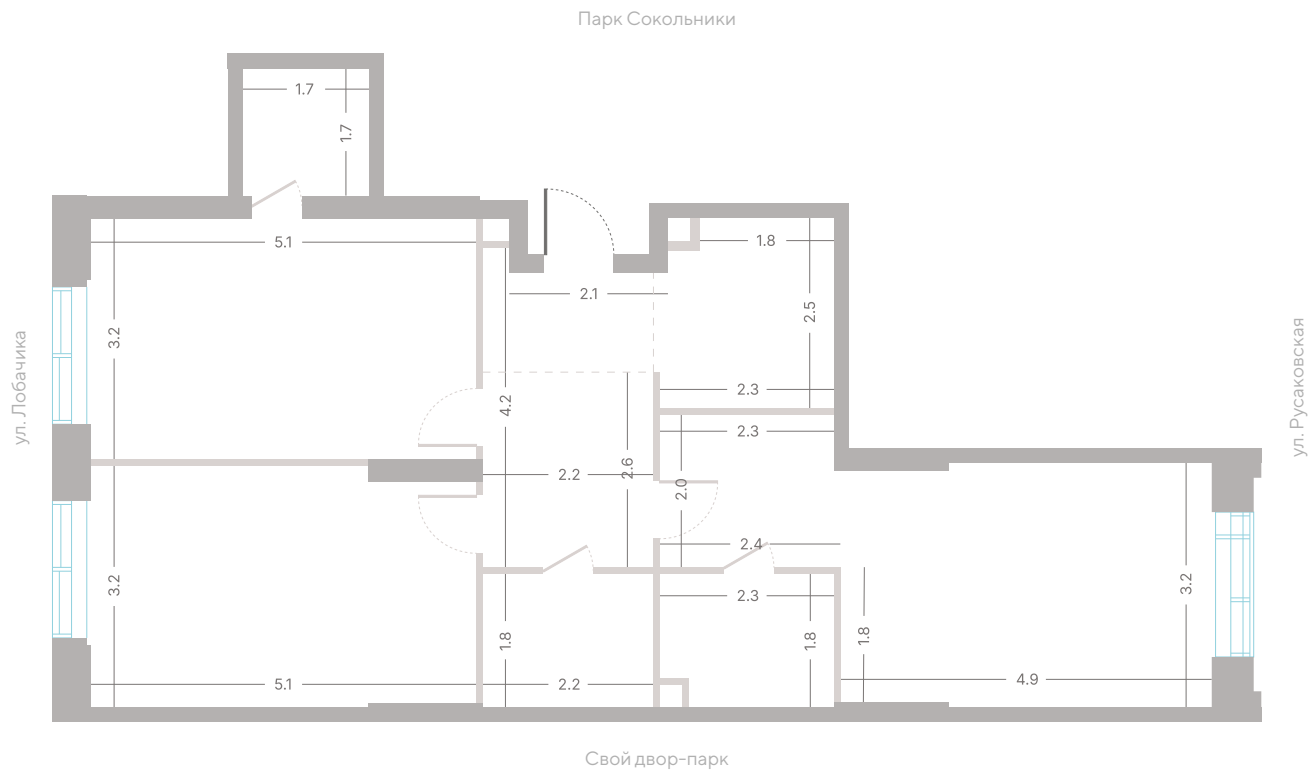

№ 453 • Корпус 2.2 • Секция 6 • Этаж 3/39

2 спальни - 76.9 м²

ГАРДЕРОБНАЯ / МАСТЕР-СПАЛЬНЯ / НЕСКОЛЬКО САМУЗЛОВ / КУХНЯ-ГОСТИНАЯ / ВИД ВО ДВОР / ОКНА НА 2 СТОРОНЫ СВЕТА / ВИД НА ПРУД

41 618 280 Р

[Смотреть на сайте](#)

Смотрите и бронируйте эту квартиру
на kod-sokolniki.ru

№ 453 • Корпус 2.2 • Секция 6 • Этаж 3/39

2 спальни - 76.9 м²

ГАРДЕРОБНАЯ / МАСТЕР-СПАЛЬНЯ / НЕСКОЛЬКО САМУЗЛОВ / КУХНЯ-ГОСТИНАЯ /
ВИД ВО ДВОР / ОКНА НА 2 СТОРОНЫ СВЕТА / ВИД НА ПРУД

41 618 280 ₽

[Смотреть на сайте](#)

Смотрите и бронируйте эту квартиру
на kod-sokolniki.ru

№ 453 • Корпус 2.2 • Секция 6 • Этаж 3/39

2 спальни - 76.9 м²

ГАРДЕРОБНАЯ / МАСТЕР-СПАЛЬНЯ / НЕСКОЛЬКО САМУЗЛОВ / КУХНЯ-ГОСТИНАЯ /
ВИД ВО ДВОР / ОКНА НА 2 СТОРОНЫ СВЕТА / ВИД НА ПРУД