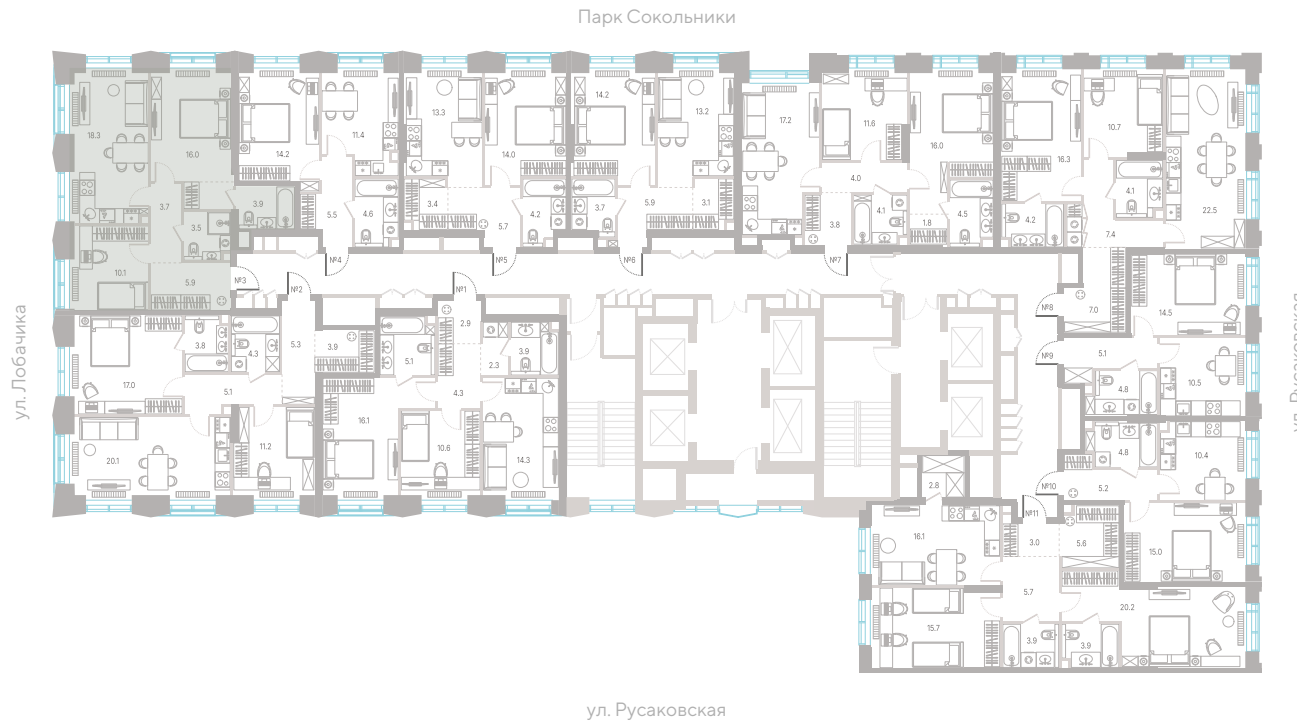

№ 467 • Корпус 2.2 • Секция 6 • Этаж 5/39

2 спальни - 61.4 м²

МАСТЕР-СПАЛЬНЯ / НЕСКОЛЬКО САМУЗЛОВ / УГЛОВАЯ КУХНЯ-ГОСТИНАЯ /
ВИД НА ГОРОД / ВИД ВО ДВОР / ОКНА НА 2 СТОРОНЫ СВЕТА

33 321 780 Р

[Смотреть на сайте](#)

Смотрите и бронируйте эту квартиру
на kod-sokolniki.ru

№ 467 • Корпус 2.2 • Секция 6 • Этаж 5/39

2 спальни - 61.4 м²

МАСТЕР-СПАЛЬНЯ / НЕСКОЛЬКО САМУЗЛОВ / УГЛОВАЯ КУХНЯ-ГОСТИНАЯ /
ВИД НА ГОРОД / ВИД ВО ДВОР / ОКНА НА 2 СТОРОНЫ СВЕТА

33 321 780 Р

[Смотреть на сайте](#)

Смотрите и бронируйте эту квартиру
на kod-sokolniki.ru

№ 467 • Корпус 2.2 • Секция 6 • Этаж 5/39

2 спальни - 61.4 м²

МАСТЕР-СПАЛЬНЯ / НЕСКОЛЬКО САМУЗЛОВ / УГЛОВАЯ КУХНЯ-ГОСТИНАЯ /
ВИД НА ГОРОД / ВИД ВО ДВОР / ОКНА НА 2 СТОРОНЫ СВЕТА

33 321 780 ₽

[Смотреть на сайте](#)

Смотрите и бронируйте эту квартиру
на kod-sokolniki.ru

№ 467 • Корпус 2.2 • Секция 6 • Этаж 5/39

2 спальни - 61.4 м²

МАСТЕР-СПАЛЬНЯ / НЕСКОЛЬКО САМУЗЛОВ / УГЛОВАЯ КУХНЯ-ГОСТИНАЯ /
ВИД НА ГОРОД / ВИД ВО ДВОР / ОКНА НА 2 СТОРОНЫ СВЕТА