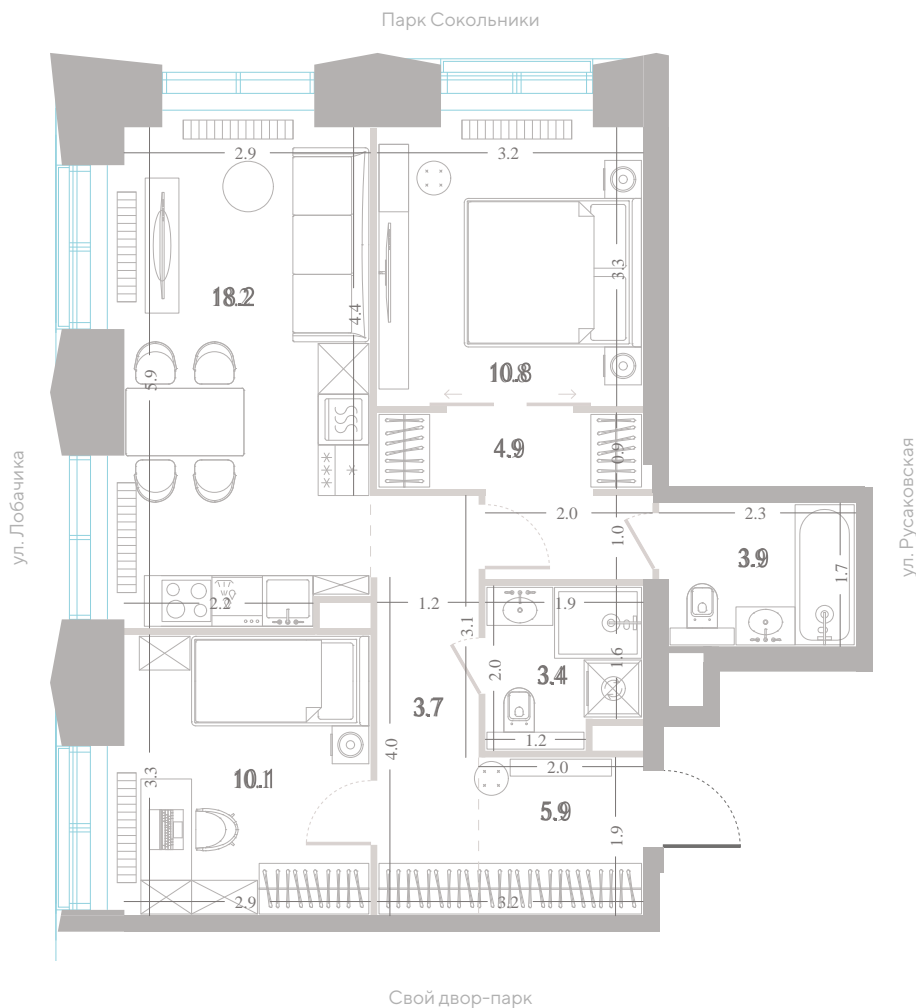

площадь

2

спальни

3,0 м

высота потолка

33 825 260 Р

СТОИМОСТЬ

Мастер-спальня

этаж

61,4 м²

площадь

2

спальни

3,0 м

высота потолка

33 825 260 ₽

**Альтернативная
планировка**

3,0 м
высота потолка

33 825 260 Р

СТОИМОСТЬ

- Мастер-спальня
- Несколько санузлов
- Угловая кухня-гостиная
- Вид на город
- Вид во двор
- Окна на 2 стороны света

Офис продаж
Москва, ул. Шумкина, 18