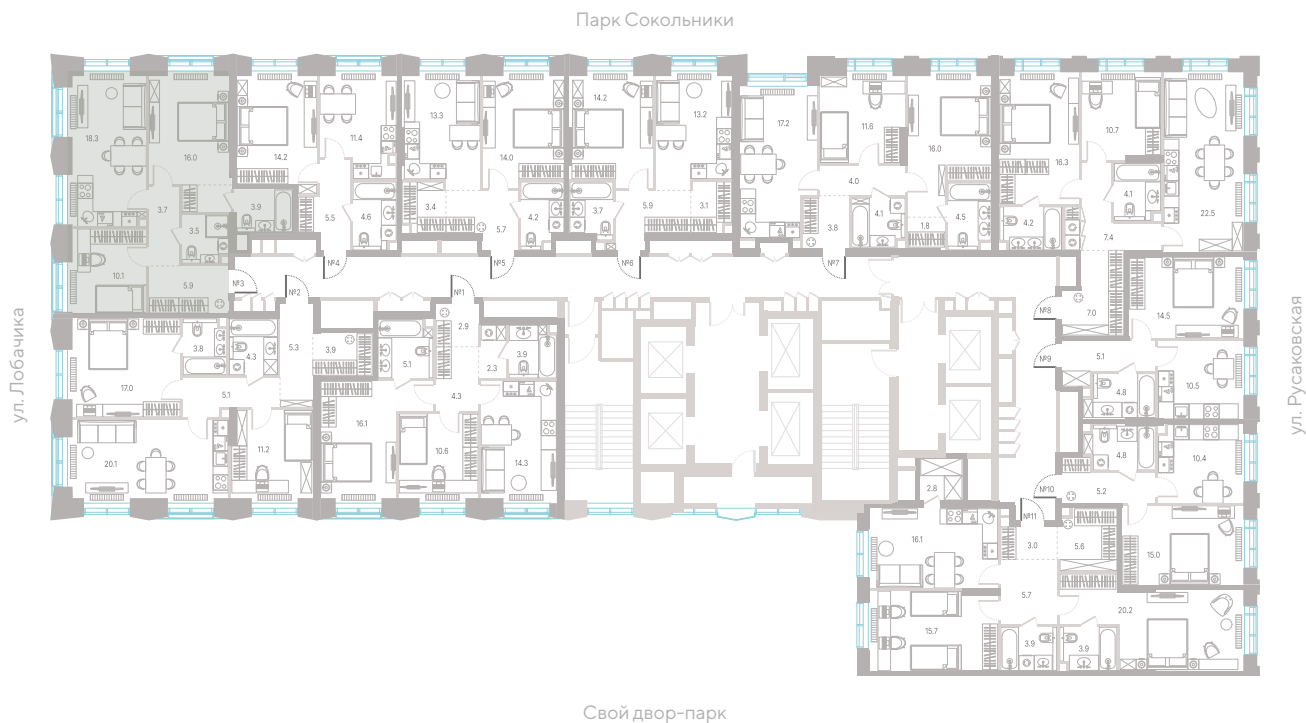

Квартира № 467

2.2

корпус

6

секция

5/39

этаж

61,4 м²

площадь

2

спальни

3,0 м

высота потолка

33 825 260 ₽

СТОИМОСТЬ

Мастер-спальня

Несколько санузлов

Угловая кухня-гостиная

Вид на город

Вид во двор

Окна на 2 стороны света