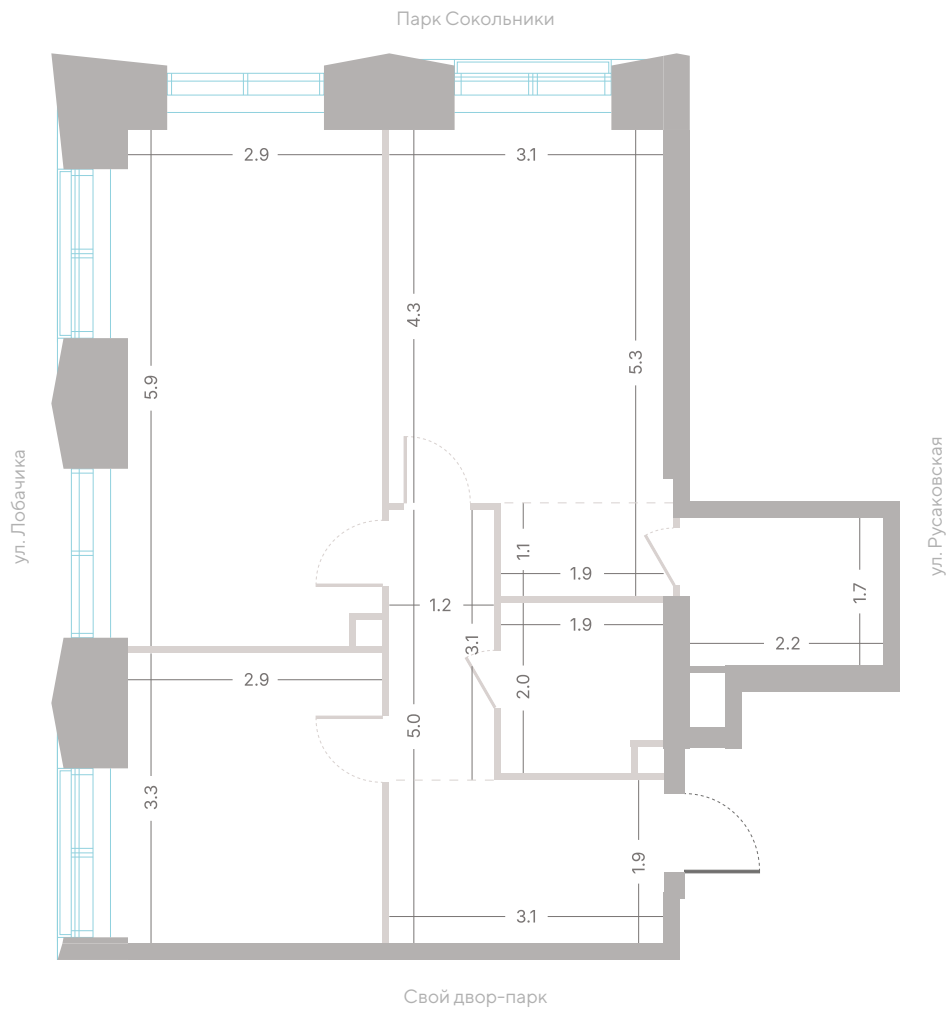

Квартира № 467

2.2

корпус

6

секция

5/39

этаж

61,4 м²

площадь

2

спальни

3,0 м

высота потолка

33 825 260 ₽

СТОИМОСТЬ

Мастер-спальня

Несколько санузлов

Угловая кухня-гостиная

Вид на город

Вид во двор

Окна на 2 стороны света

Офис продаж

Москва, ул. Шумкина, 18

Телефон

+7 (495) 085-69-94

[Смотреть на сайте](#)