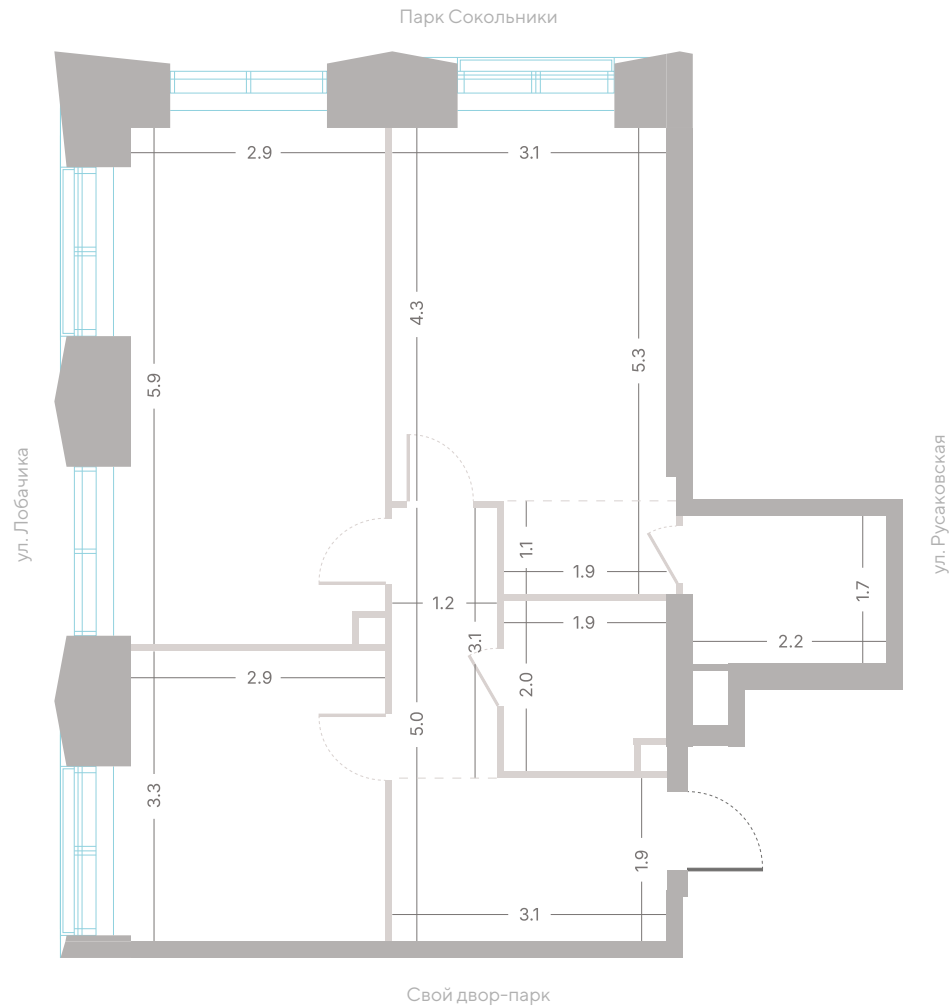

№ 467 • Корпус 2.2 • Секция 6 • Этаж 5/39

2 спальни - 61.4 м²

МАСТЕР-СПАЛЬНЯ / НЕСКОЛЬКО САМУЗЛОВ / УГЛОВАЯ КУХНЯ-ГОСТИНАЯ /
ВИД НА ГОРОД / ВИД ВО ДВОР / ОКНА НА 2 СТОРОНЫ СВЕТА

33 321 780 Р

[Смотреть на сайте](#)

Смотрите и бронируйте эту квартиру
на kod-sokolniki.ru

№ 467 • Корпус 2.2 • Секция 6 • Этаж 5/39

2 спальни - 61.4 м²

МАСТЕР-СПАЛЬНЯ / НЕСКОЛЬКО САМУЗЛОВ / УГЛОВАЯ КУХНЯ-ГОСТИНАЯ /
ВИД НА ГОРОД / ВИД ВО ДВОР / ОКНА НА 2 СТОРОНЫ СВЕТА

33 321 780 Р

[Смотреть на сайте](#)

Смотрите и бронируйте эту квартиру
на kod-sokolniki.ru

№ 467 • Корпус 2.2 • Секция 6 • Этаж 5/39

2 спальни - 61.4 м²

МАСТЕР-СПАЛЬНЯ / НЕСКОЛЬКО САМУЗЛОВ / УГЛОВАЯ КУХНЯ-ГОСТИНАЯ /
ВИД НА ГОРОД / ВИД ВО ДВОР / ОКНА НА 2 СТОРОНЫ СВЕТА