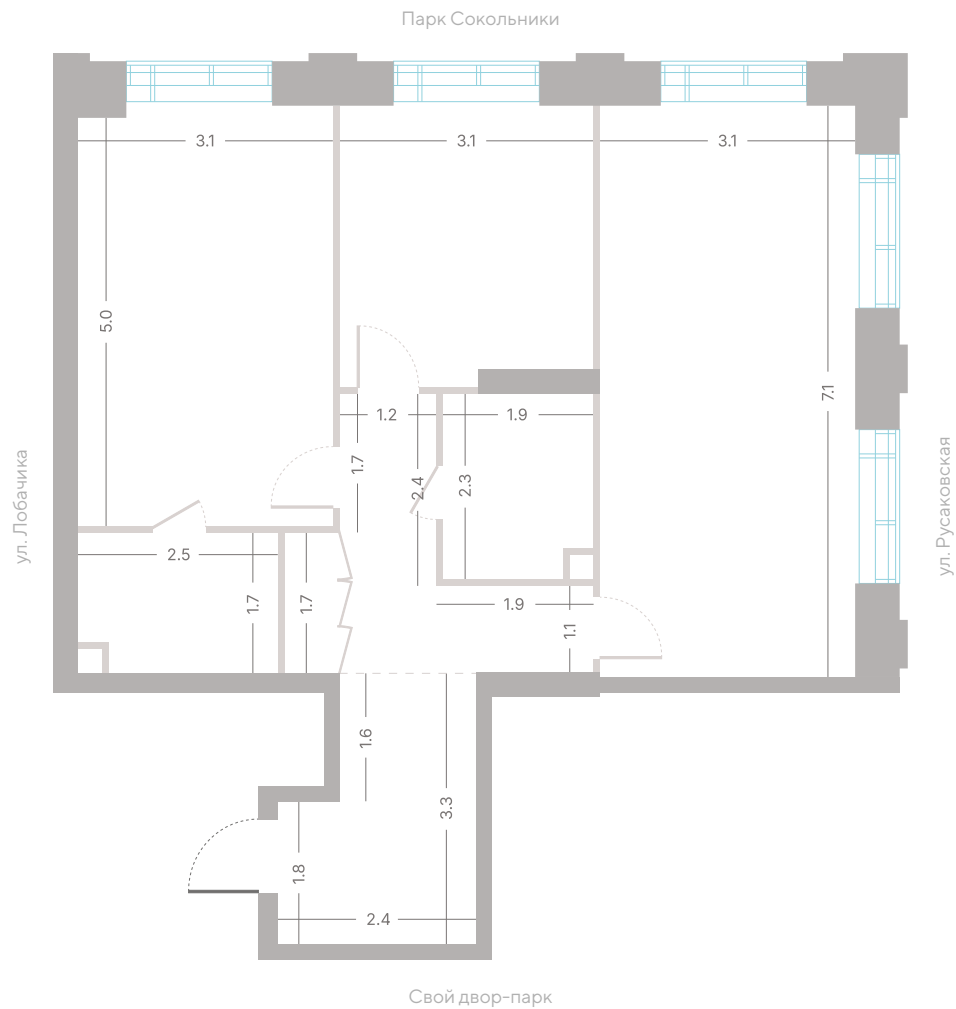

## Альтернативная планировка - 72.2 м<sup>2</sup>

ВИД НА ГОРОД / ВИД ВО ДВОР / ОКНА НА 2 СТОРОНЫ СВЕТА

**39 182 940 Р**

[Смотреть на сайте](#)

Смотрите и бронируйте эту квартиру  
на [kod-sokolniki.ru](http://kod-sokolniki.ru)

№ 472 • Корпус 2.2 • Секция 6 • Этаж 5/39

№ 472 • Корпус 2.2 • Секция 6 • Этаж 5/39

**2 спальни - 72.2 м<sup>2</sup>**

МАСТЕР-СПАЛЬНЯ / НЕСКОЛЬКО САМУЗЛОВ / УГЛОВАЯ КУХНЯ-ГОСТИНАЯ /  
ВИД НА ГОРОД / ВИД ВО ДВОР / ОКНА НА 2 СТОРОНЫ СВЕТА

**39 182 940 Р**