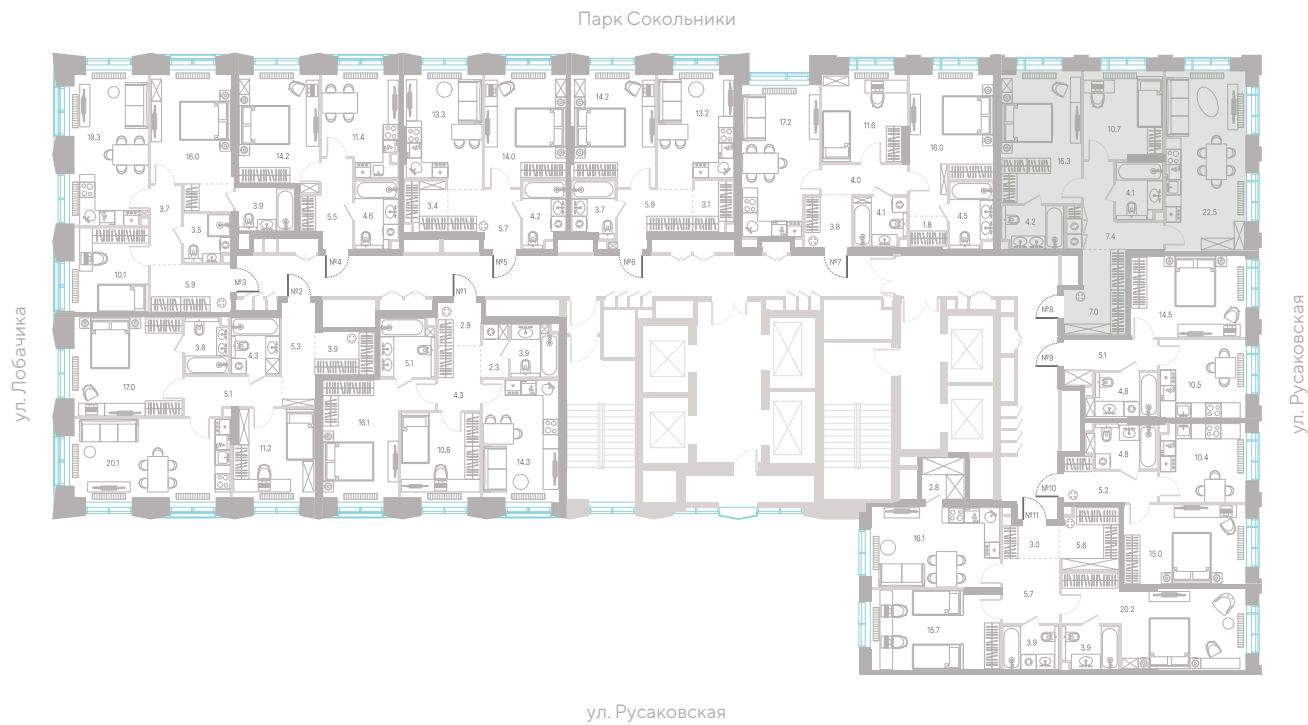

## 2 спальни - 72.2 м<sup>2</sup>

МАСТЕР-СПАЛЬНЯ / НЕСКОЛЬКО САМУЗЛОВ / УГЛОВАЯ КУХНЯ-ГОСТИНАЯ /  
ВИД НА ГОРОД / ВИД ВО ДВОР / ОКНА НА 2 СТОРОНЫ СВЕТА

**39 182 940 Р**

[Смотреть на сайте](#)

Смотрите и бронируйте эту квартиру  
на [kod-sokolniki.ru](http://kod-sokolniki.ru)

№ 472 • Корпус 2.2 • Секция 6 • Этаж 5/39

**2 спальни - 72.2 м<sup>2</sup>**

МАСТЕР-СПАЛЬНЯ / НЕСКОЛЬКО САМУЗЛОВ / УГЛОВАЯ КУХНЯ-ГОСТИНАЯ /  
ВИД НА ГОРОД / ВИД ВО ДВОР / ОКНА НА 2 СТОРОНЫ СВЕТА

**39 182 940 Р**