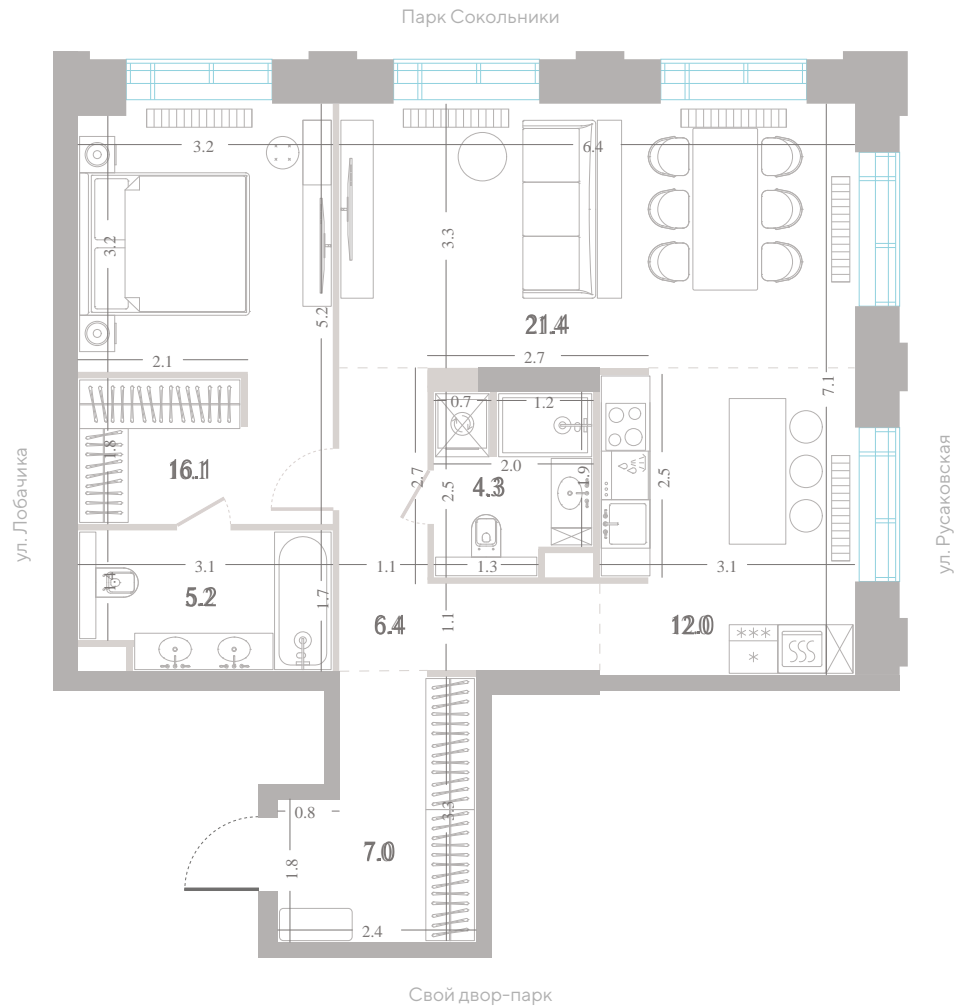

## 2 спальни - 72.2 м<sup>2</sup>

МАСТЕР-СПАЛЬНЯ / НЕСКОЛЬКО САМУЗЛОВ / УГЛОВАЯ КУХНЯ-ГОСТИНАЯ /  
ВИД НА ГОРОД / ВИД ВО ДВОР / ОКНА НА 2 СТОРОНЫ СВЕТА

**39 182 940 Р**

[Смотреть на сайте](#)

Смотрите и бронируйте эту квартиру  
на [kod-sokolniki.ru](http://kod-sokolniki.ru)