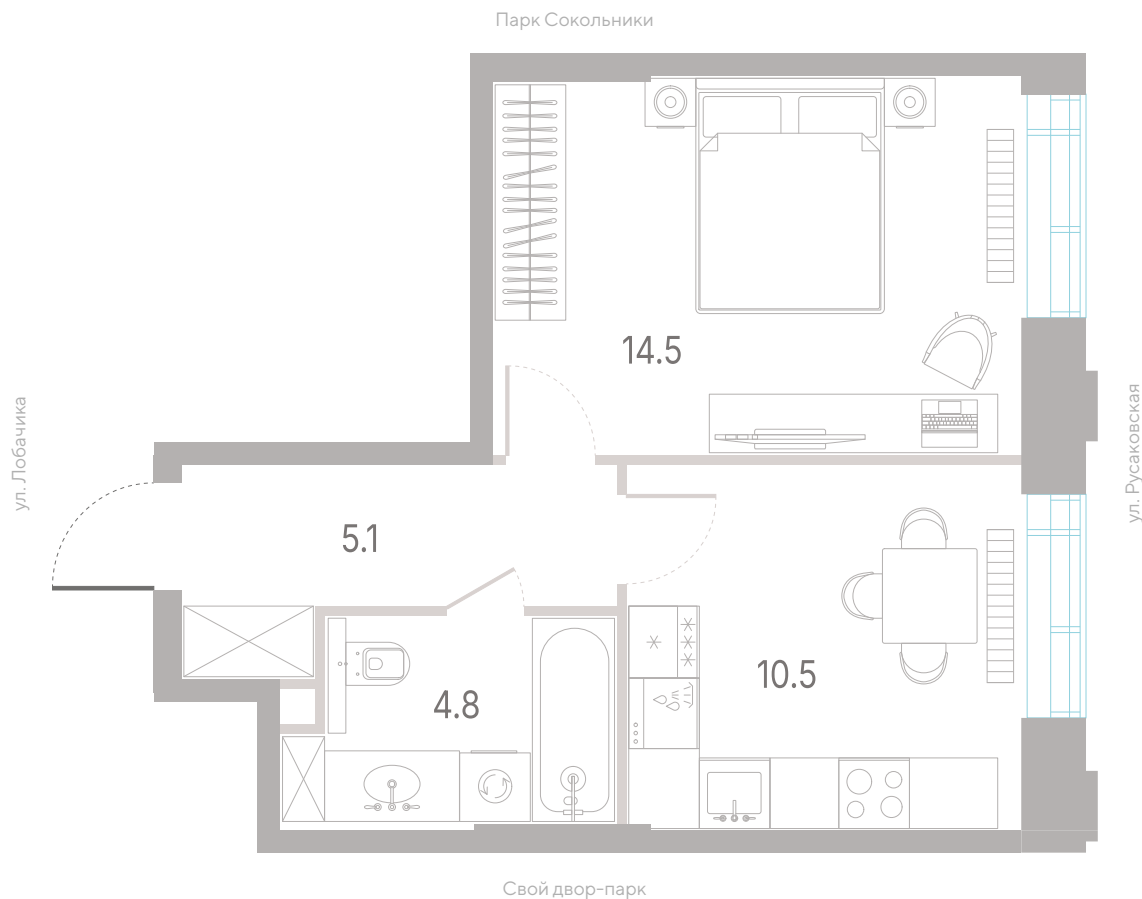

площадь

1

спальня

3,0 м

высота потолка

23 065 410 ₽

СТОИМОСТЬ

Офис продаж

этаж

34,9 м²

площадь

1

спальня

3,0 м

высота потолка

23 065 410 ₽

корпус

6

секция

5/39

этаж

34,9 м²

площадь

1

спальня

3,0 м

высота потолка

23 065 410 ₽

СТОИМОСТЬ

Офис продаж

Москва, ул. Шумкина, 18

Телефон