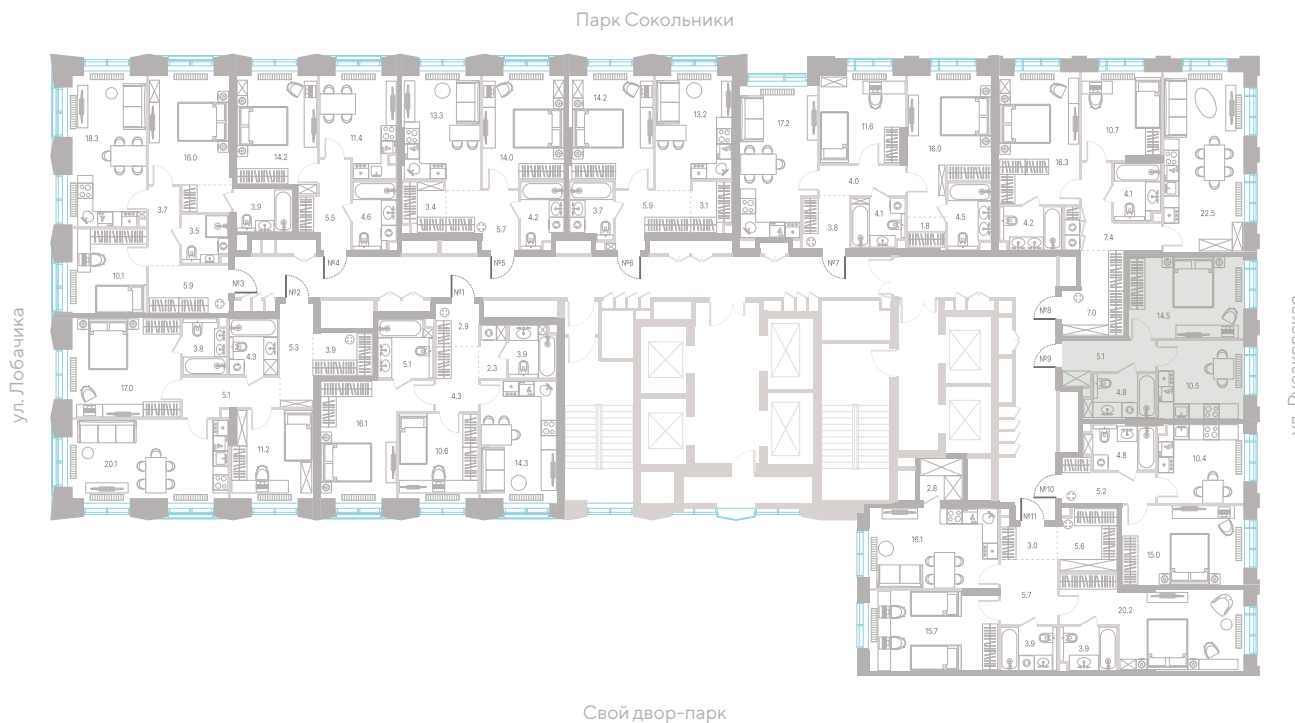

Квартира № 473

2.2

корпус

6

секция

5/39

этаж

34,9 м²

площадь

1

спальня

3,0 м

высота потолка

23 065 410 ₽

СТОИМОСТЬ

Офис продаж

Москва, ул. Шумкина, 18

Телефон

+7 (495) 085-69-94