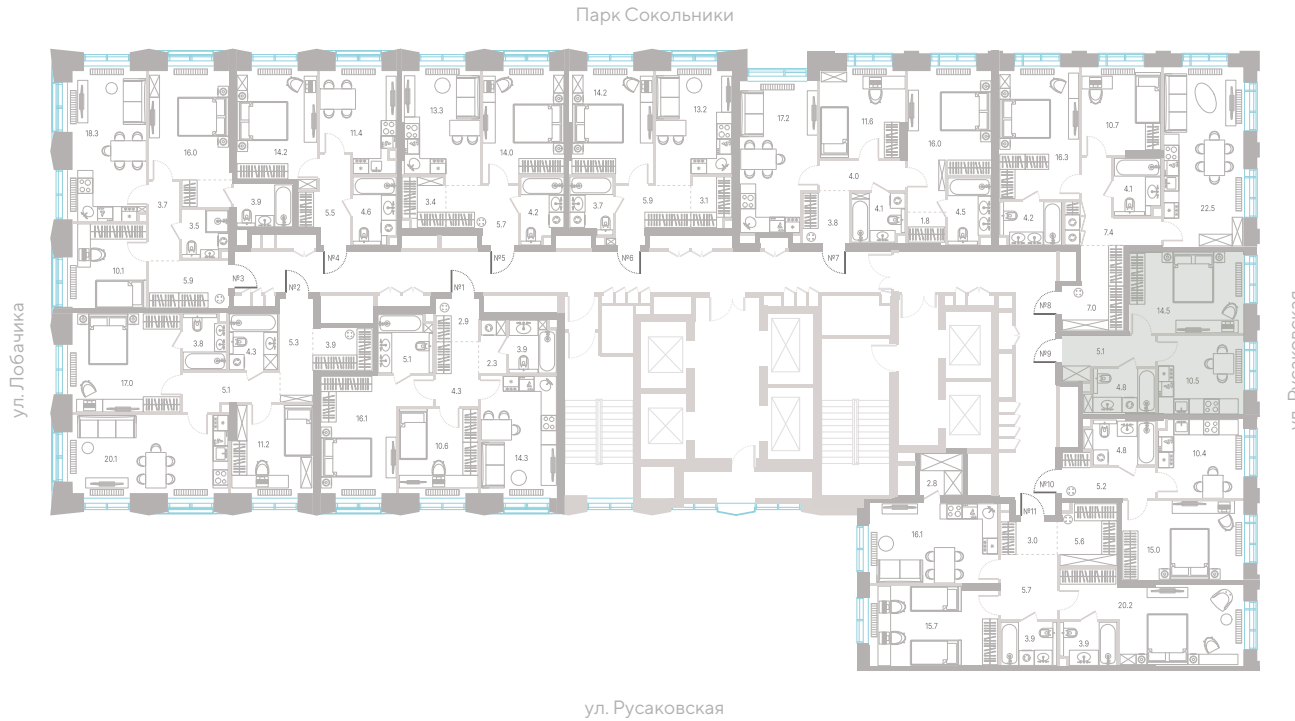

№ 473 • Корпус 2.2 • Секция 6 • Этаж 5/39

1 спальня - 34.9 м²

21 215 710 ₽

[Смотреть на сайте](#)

Смотрите и бронируйте эту квартиру
на kod-sokolniki.ru

№ 473 • Корпус 2.2 • Секция 6 • Этаж 5/39

Альтернативная планировка - 34.9 м²

21 215 710 ₽

[Смотреть на сайте](#)

Смотрите и бронируйте эту квартиру
на kod-sokolniki.ru

№ 473 • Корпус 2.2 • Секция 6 • Этаж 5/39

1 спальня - 34.9 м²

21 215 710 ₽

[Смотреть на сайте](#)

Смотрите и бронируйте эту квартиру
на kod-sokolniki.ru

№ 473 • Корпус 2.2 • Секция 6 • Этаж 5/39

1 спальня - 34.9 м²

21 215 710 ₽

[Смотреть на сайте](#)

Смотрите и бронируйте эту квартиру
на kod-sokolniki.ru

№ 473 • Корпус 2.2 • Секция 6 • Этаж 5/39

1 спальня - 34.9 м²