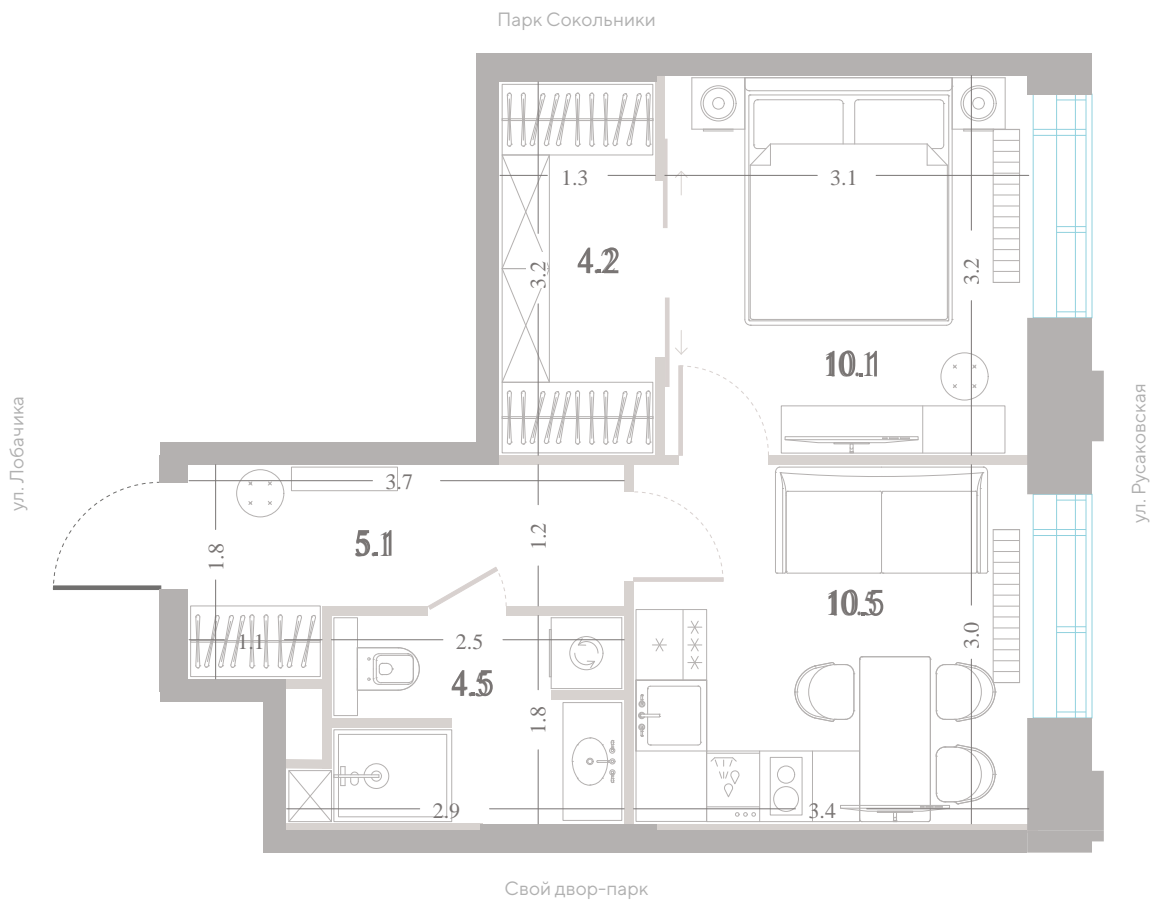

№ 473 • Корпус 2.2 • Секция 6 • Этаж 5/39

1 спальня - 34.9 м²

21 215 710 ₽

[Смотреть на сайте](#)

Смотрите и бронируйте эту квартиру
на kod-sokolniki.ru

№ 473 • Корпус 2.2 • Секция 6 • Этаж 5/39

Альтернативная планировка - 34.9 м²

21 215 710 ₽

[Смотреть на сайте](#)

Смотрите и бронируйте эту квартиру
на kod-sokolniki.ru

№ 473 • Корпус 2.2 • Секция 6 • Этаж 5/39

1 спальня - 34.9 м²

21 215 710 ₽

[Смотреть на сайте](#)

Смотрите и бронируйте эту квартиру
на kod-sokolniki.ru

№ 473 • Корпус 2.2 • Секция 6 • Этаж 5/39

1 спальня - 34.9 м²

21 215 710 ₽

[Смотреть на сайте](#)

Смотрите и бронируйте эту квартиру
на kod-sokolniki.ru

№ 473 • Корпус 2.2 • Секция 6 • Этаж 5/39

1 спальня - 34.9 м²