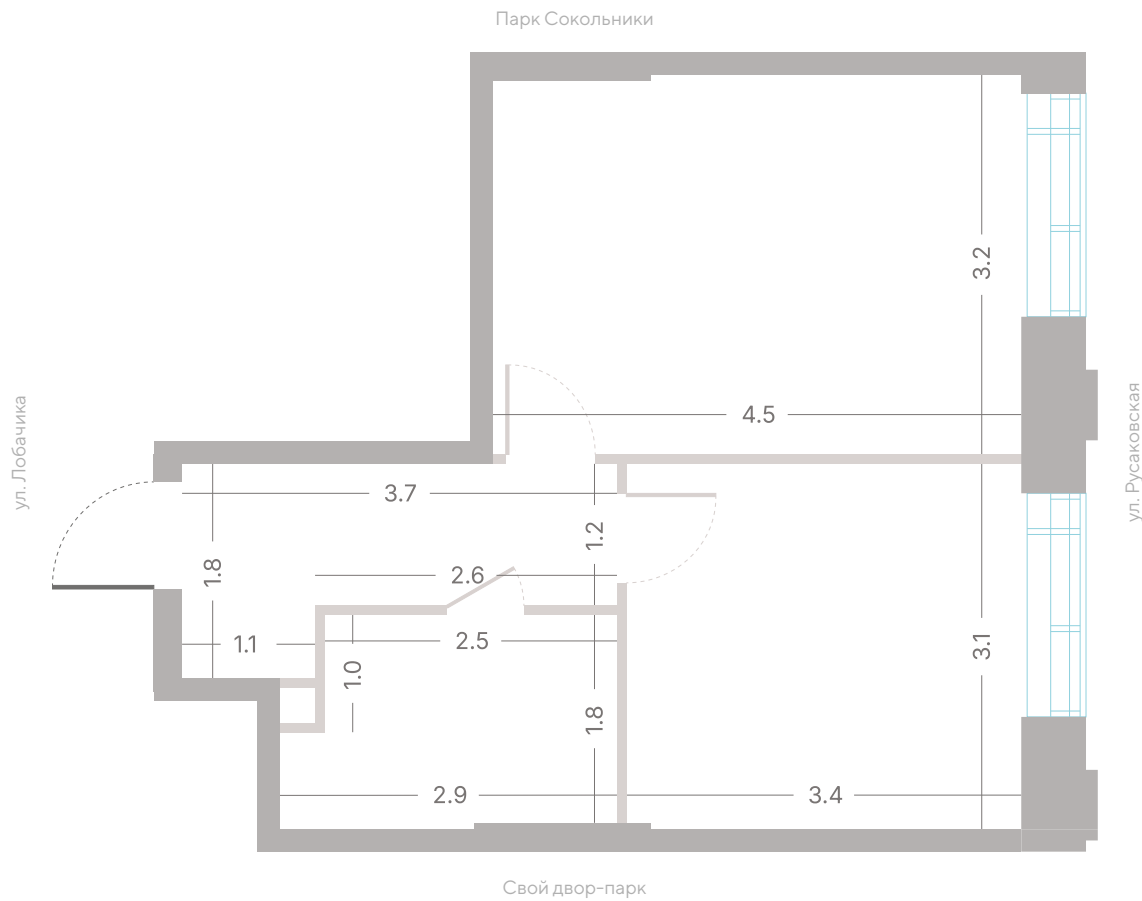

№ 473 • Корпус 2.2 • Секция 6 • Этаж 5/39

1 спальня - 34.9 м²

21 215 710 ₽

[Смотреть на сайте](#)

Смотрите и бронируйте эту квартиру
на kod-sokolniki.ru

№ 473 • Корпус 2.2 • Секция 6 • Этаж 5/39

Альтернативная планировка - 34.9 м²

21 215 710 ₽

[Смотреть на сайте](#)

Смотрите и бронируйте эту квартиру
на kod-sokolniki.ru

№ 473 • Корпус 2.2 • Секция 6 • Этаж 5/39

1 спальня - 34.9 м²

21 215 710 ₽

[Смотреть на сайте](#)

Смотрите и бронируйте эту квартиру
на kod-sokolniki.ru

№ 473 • Корпус 2.2 • Секция 6 • Этаж 5/39

1 спальня - 34.9 м²

21 215 710 ₽

[Смотреть на сайте](#)

Смотрите и бронируйте эту квартиру
на kod-sokolniki.ru

№ 473 • Корпус 2.2 • Секция 6 • Этаж 5/39

1 спальня - 34.9 м²