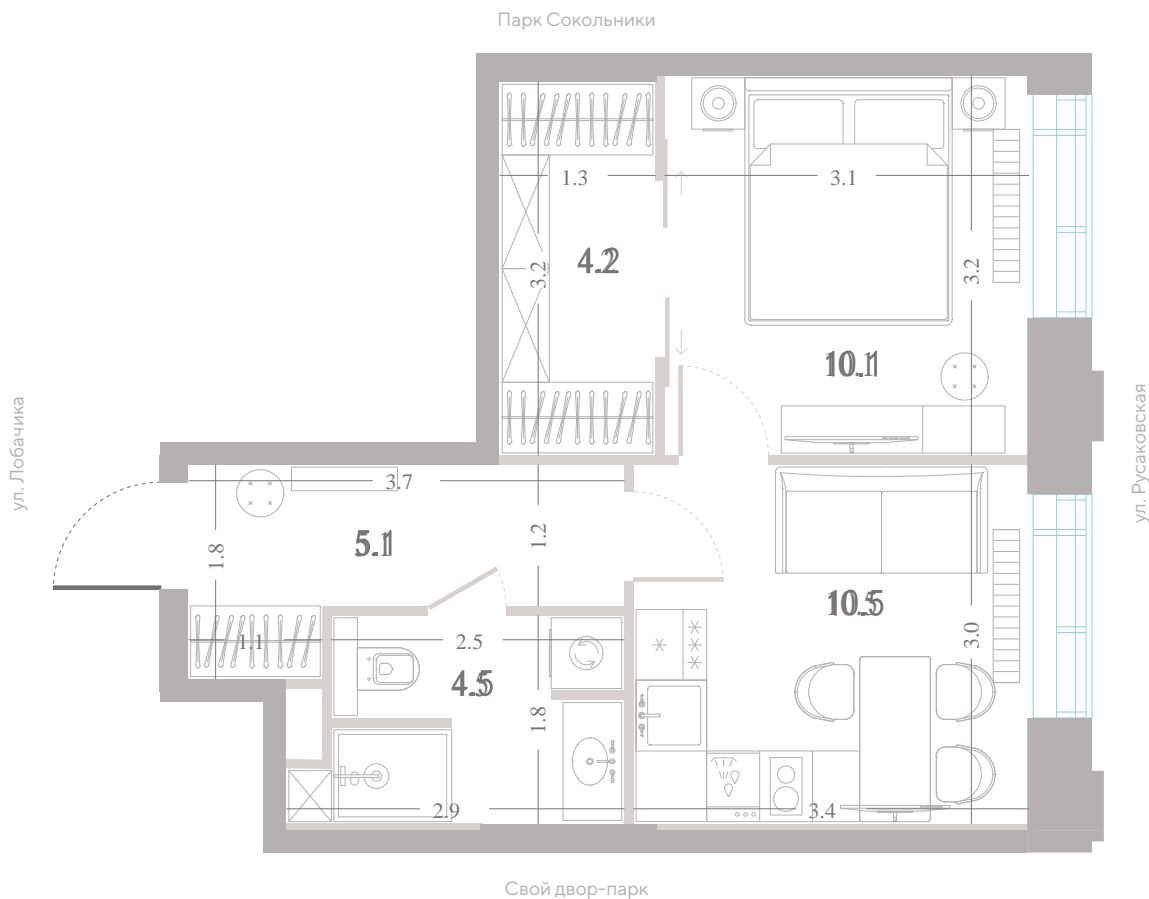

Квартира № 473

2.2
корпус

6
секция

5/39
этаж

**Альтернативная
планировка**

3,0 м
высота потолка

23 065 410 Р
СТОИМОСТЬ

Офис продаж
Москва, ул. Шумкина, 18

этаж

34,9 м²

площадь

1

спальня

3,0 м

высота потолка

23 065 410 ₽

корпус

6

секция

5/39

этаж

34,9 м²

площадь

1

спальня

3,0 м

высота потолка

23 065 410 ₽

СТОИМОСТЬ

Офис продаж

Москва, ул. Шумкина, 18

Телефон