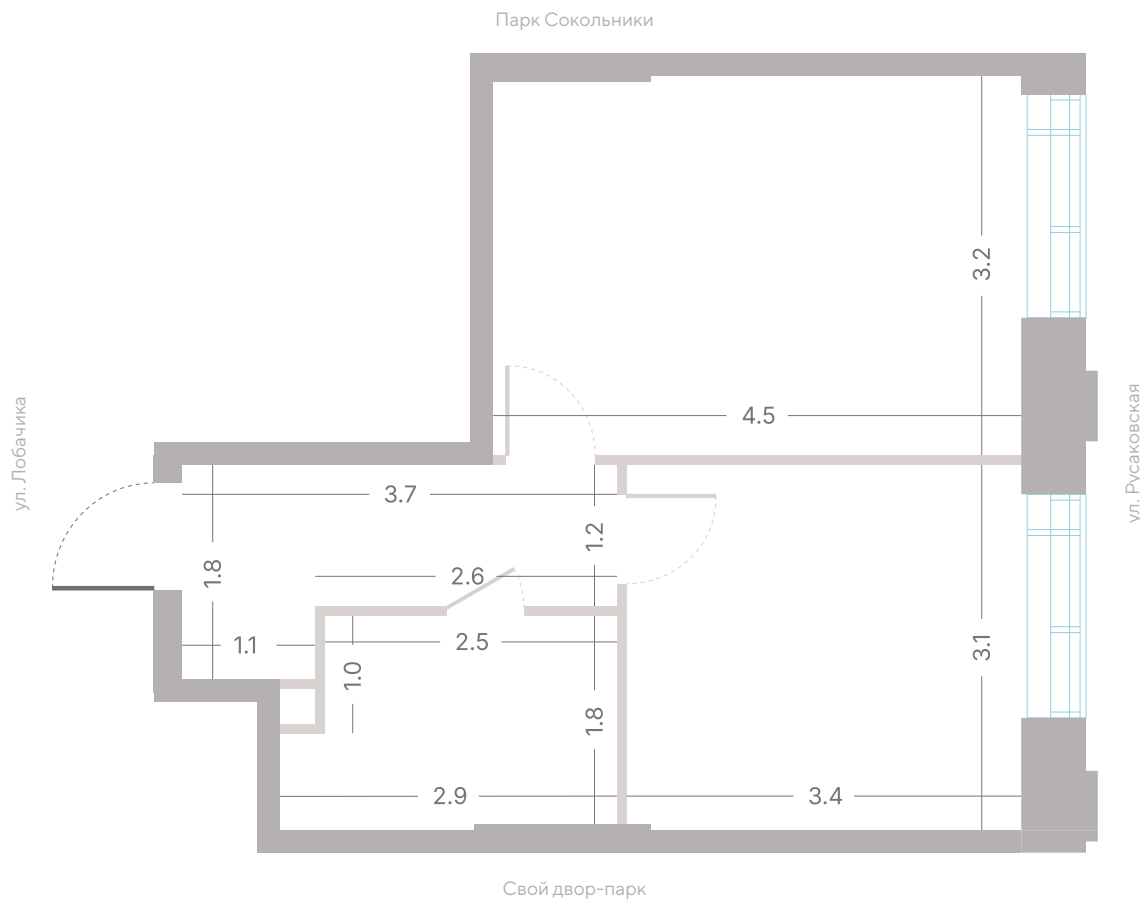

34,9 м²
площадь

1
спальня

3,0 м
высота потолка

23 065 410 Р

СТОИМОСТЬ

Офис продаж
Москва, ул. Шумкина, 18

Телефон
+7 (495) 085-69-94

[Смотреть на сайте](#)

Квартира № 473

2.2
корпус

6
секция

5/39
этаж

**Альтернативная
планировка**

3,0 м
высота потолка

23 065 410 Р
СТОИМОСТЬ

Офис продаж
Москва, ул. Шумкина, 18

этаж

34,9 м²

площадь

1

спальня

3,0 м

высота потолка

23 065 410 ₽

корпус

6

секция

5/39

этаж

34,9 м²

площадь

1