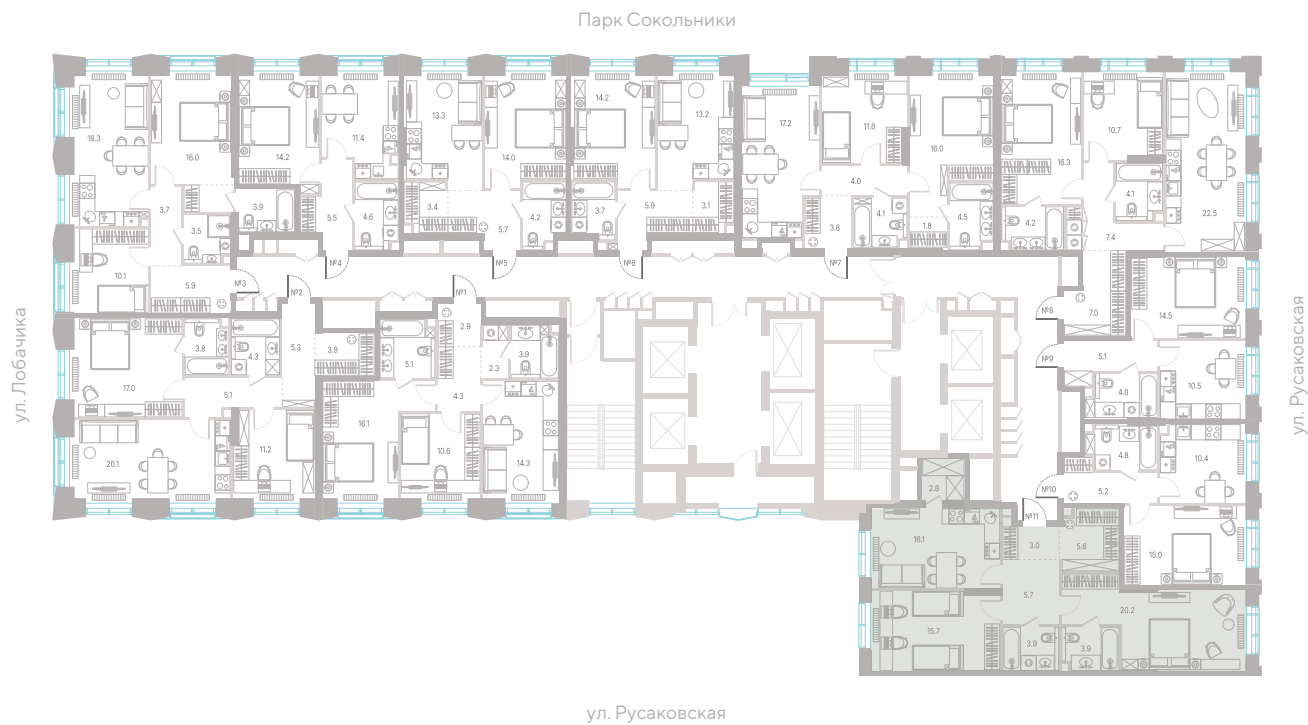

№ 475 • Корпус 2.2 • Секция 6 • Этаж 5/39

2 спальни - 76.9 м²

ГАРДЕРОБНАЯ / МАСТЕР-СПАЛЬНЯ / НЕСКОЛЬКО САМУЗЛОВ / КУХНЯ-ГОСТИНАЯ / ВИД ВО ДВОР / ОКНА НА 2 СТОРОНЫ СВЕТА / ВИД НА ПРУД

41 702 870 ₽

[Смотреть на сайте](#)

Смотрите и бронируйте эту квартиру
на kod-sokolniki.ru

№ 475 • Корпус 2.2 • Секция 6 • Этаж 5/39

2 спальни - 76.9 м²

ГАРДЕРОБНАЯ / МАСТЕР-СПАЛЬНЯ / НЕСКОЛЬКО САМУЗЛОВ / КУХНЯ-ГОСТИНАЯ / ВИД ВО ДВОР / ОКНА НА 2 СТОРОНЫ СВЕТА / ВИД НА ПРУД

41 702 870 ₽

[Смотреть на сайте](#)

Смотрите и бронируйте эту квартиру
на kod-sokolniki.ru

№ 475 • Корпус 2.2 • Секция 6 • Этаж 5/39

2 спальни - 76.9 м²

ГАРДЕРОБНАЯ / МАСТЕР-СПАЛЬНЯ / НЕСКОЛЬКО САМУЗЛОВ / КУХНЯ-ГОСТИНАЯ /
ВИД ВО ДВОР / ОКНА НА 2 СТОРОНЫ СВЕТА / ВИД НА ПРУД