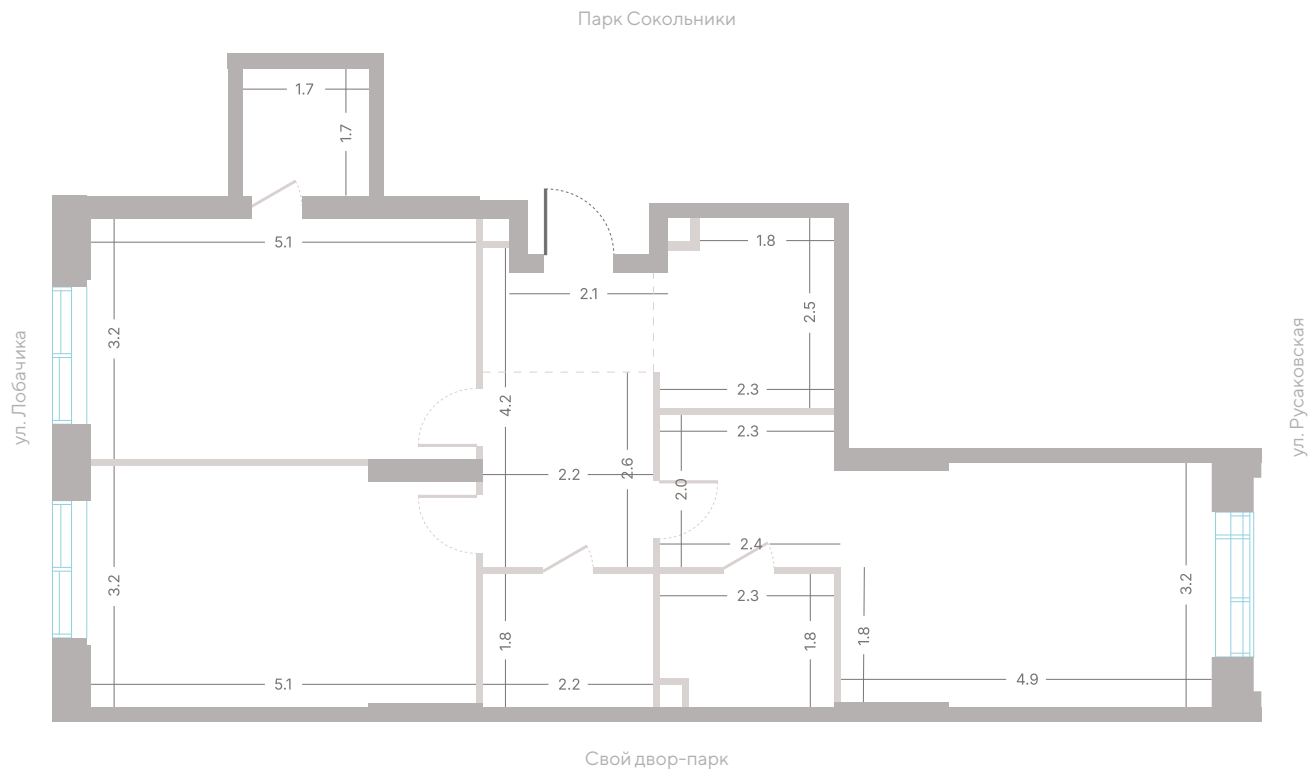

№ 475 • Корпус 2.2 • Секция 6 • Этаж 5/39

2 спальни - 76.9 м²

ГАРДЕРОБНАЯ / МАСТЕР-СПАЛЬНЯ / НЕСКОЛЬКО САМУЗЛОВ / КУХНЯ-ГОСТИНАЯ / ВИД ВО ДВОР / ОКНА НА 2 СТОРОНЫ СВЕТА / ВИД НА ПРУД

41 702 870 ₽

[Смотреть на сайте](#)

Смотрите и бронируйте эту квартиру
на kod-sokolniki.ru

№ 475 • Корпус 2.2 • Секция 6 • Этаж 5/39

2 спальни - 76.9 м²

ГАРДЕРОБНАЯ / МАСТЕР-СПАЛЬНЯ / НЕСКОЛЬКО САМУЗЛОВ / КУХНЯ-ГОСТИНАЯ / ВИД ВО ДВОР / ОКНА НА 2 СТОРОНЫ СВЕТА / ВИД НА ПРУД

41 702 870 ₽

[Смотреть на сайте](#)

Смотрите и бронируйте эту квартиру
на kod-sokolniki.ru

№ 475 • Корпус 2.2 • Секция 6 • Этаж 5/39

2 спальни - 76.9 м²

ГАРДЕРОБНАЯ / МАСТЕР-СПАЛЬНЯ / НЕСКОЛЬКО САМУЗЛОВ / КУХНЯ-ГОСТИНАЯ /
ВИД ВО ДВОР / ОКНА НА 2 СТОРОНЫ СВЕТА / ВИД НА ПРУД