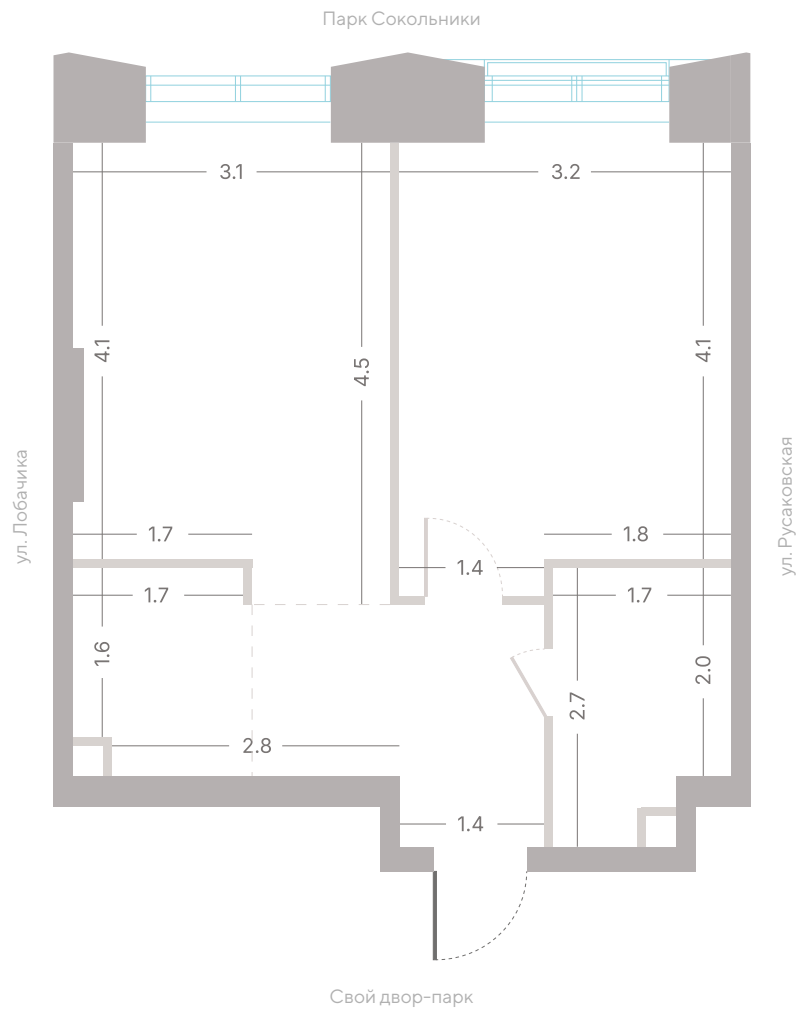

№ 491 • Корпус 2.2 • Секция 6 • Этаж 7/39

**1 спальня - 40.6 м<sup>2</sup>**

ГАРДЕРОБНАЯ / КУХНЯ-ГОСТИНАЯ / ВИД НА ГОРОД

**25 959 640 ₽**

[Смотреть на сайте](#)

Смотрите и бронируйте эту квартиру  
на [kod-sokolniki.ru](http://kod-sokolniki.ru)