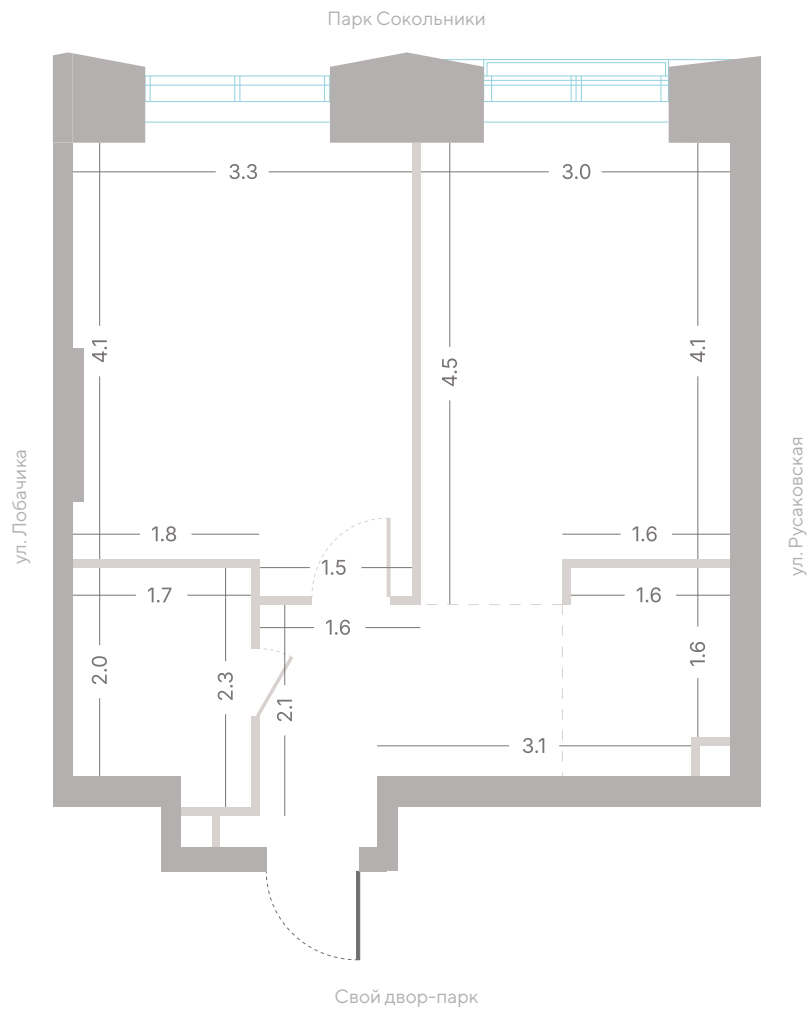

№ 492 • Корпус 2.2 • Секция 6 • Этаж 7/39

1 спальня - 40.1 м²

КУХНЯ-ГОСТИНАЯ / ВИД НА ГОРОД

25 676 030 ₽

[Смотреть на сайте](#)

Смотрите и бронируйте эту квартиру
на kod-sokolniki.ru

№ 492 • Корпус 2.2 • Секция 6 • Этаж 7/39

1 спальня - 40.1 м²

КУХНЯ-ГОСТИНАЯ / ВИД НА ГОРОД

25 676 030 ₽

[Смотреть на сайте](#)

Смотрите и бронируйте эту квартиру
на kod-sokolniki.ru

№ 492 • Корпус 2.2 • Секция 6 • Этаж 7/39

1 спальня - 40.1 м²

КУХНЯ-ГОСТИНАЯ / ВИД НА ГОРОД

25 676 030 ₽

[Смотреть на сайте](#)

Смотрите и бронируйте эту квартиру
на kod-sokolniki.ru

№ 492 • Корпус 2.2 • Секция 6 • Этаж 7/39

1 спальня - 40.1 м²

КУХНЯ-ГОСТИНАЯ / ВИД НА ГОРОД

25 676 030 ₽

[Смотреть на сайте](#)