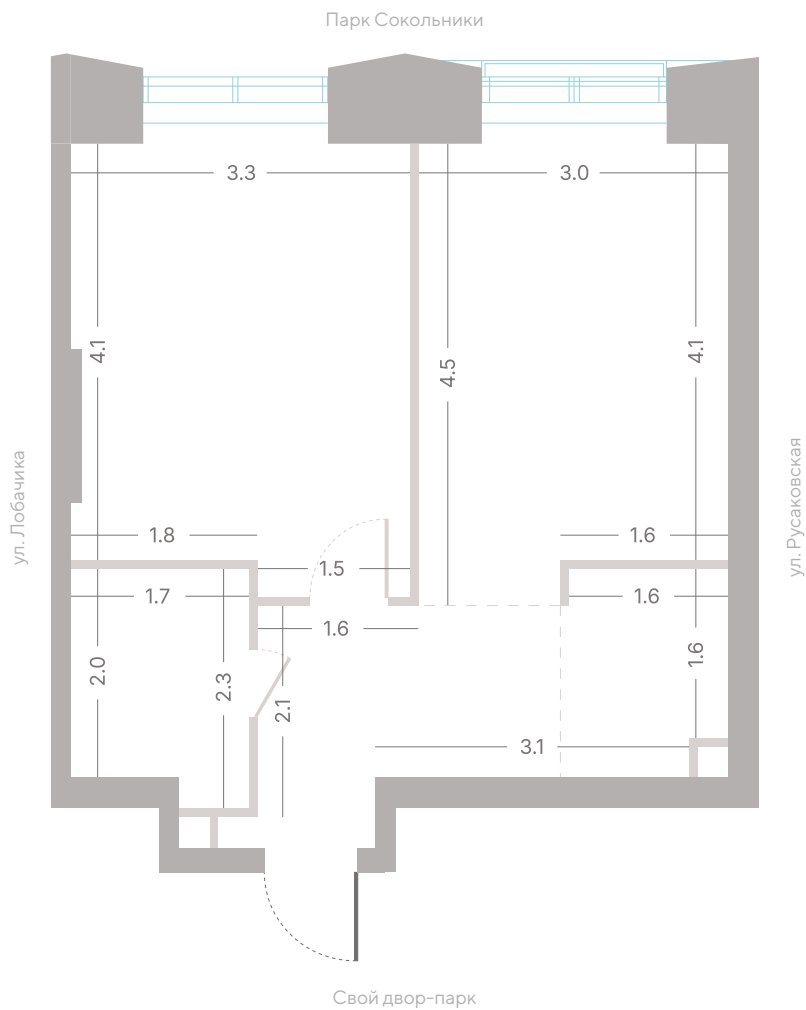

Квартира № 492

2.2

корпус

6

секция

7/39

этаж

40,1 м²

площадь

1

спальня

3,0 м

высота потолка

26 065 000 ₽

СТОИМОСТЬ

Кухня-гостиная

Вид на город

Офис продаж

Москва, ул. Шумкина, 18

Телефон

+7 (495) 085-69-94

[Смотреть на сайте](#)