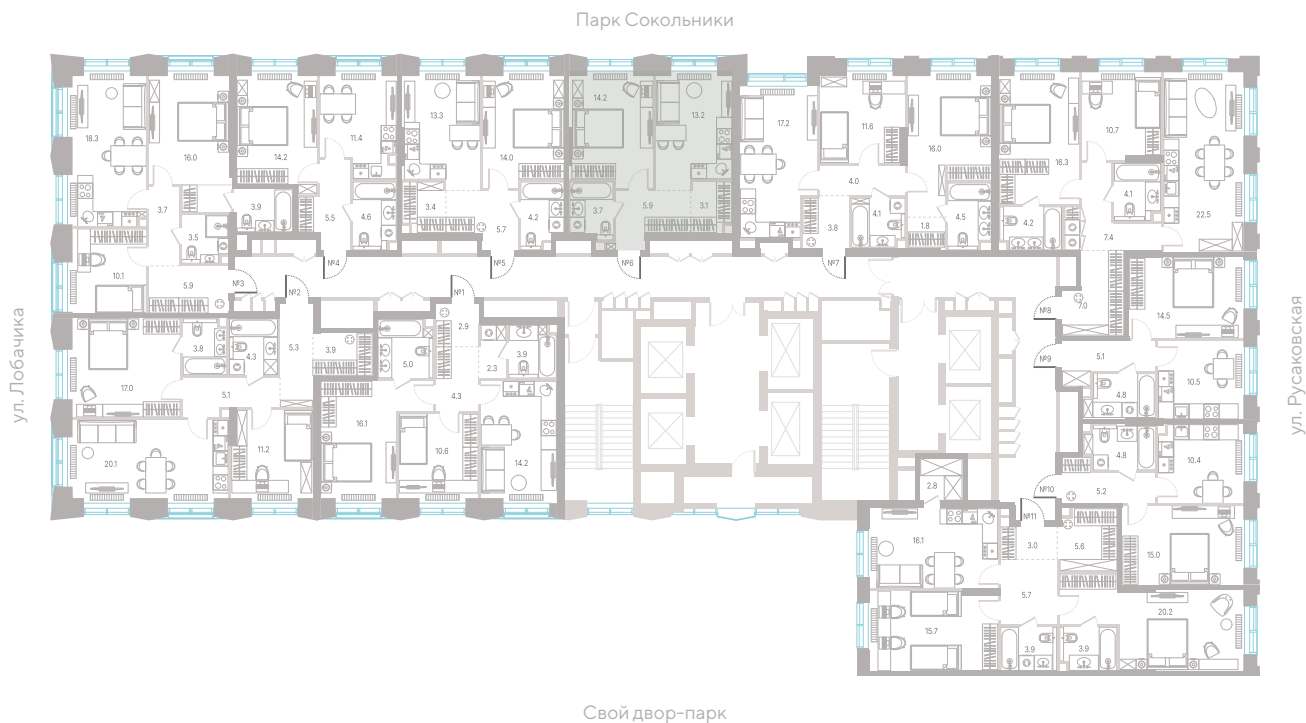

Квартира № 492

2.2

корпус

6

секция

7/39

этаж

40,1 м²

площадь

1

спальня

3,0 м

высота потолка

26 065 000 ₽

СТОИМОСТЬ

Кухня-гостиная

Вид на город