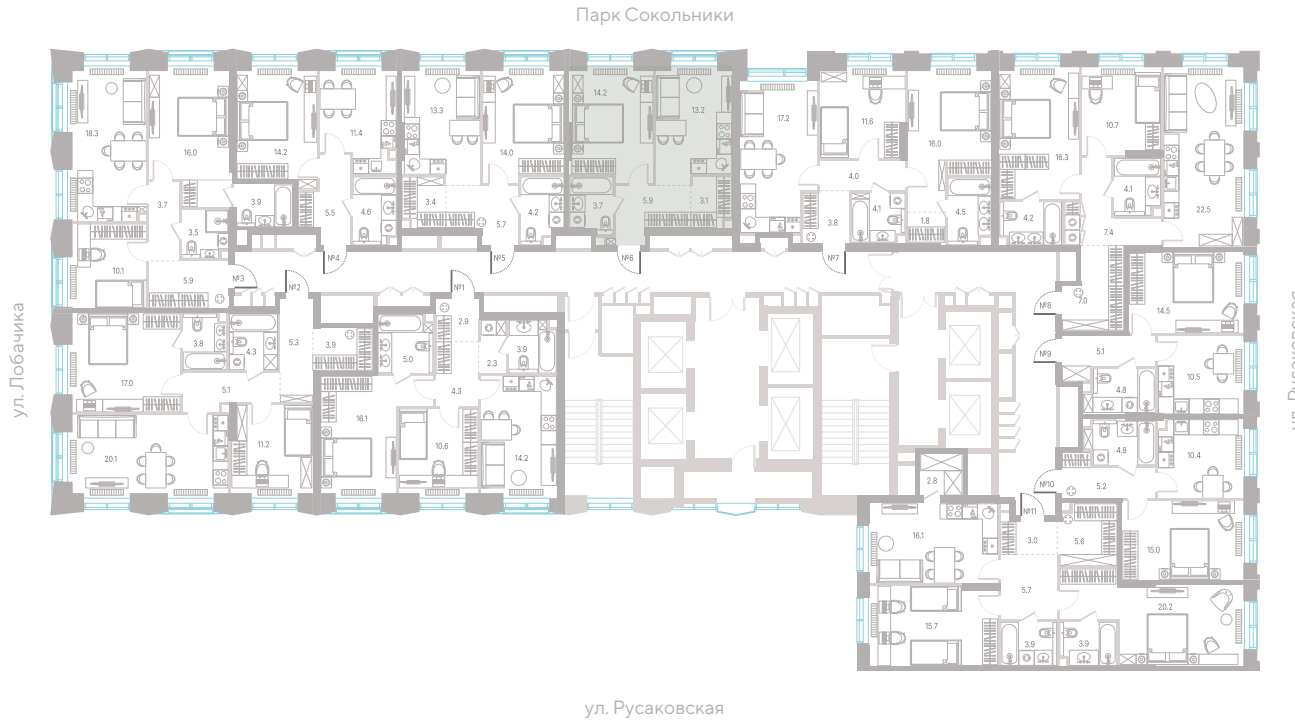

№ 492 • Корпус 2.2 • Секция 6 • Этаж 7/39

1 спальня - 40.1 м²

КУХНЯ-ГОСТИНАЯ / ВИД НА ГОРОД

25 676 030 ₽

[Смотреть на сайте](#)

Смотрите и бронируйте эту квартиру
на kod-sokolniki.ru

№ 492 • Корпус 2.2 • Секция 6 • Этаж 7/39

1 спальня - 40.1 м²

КУХНЯ-ГОСТИНАЯ / ВИД НА ГОРОД

25 676 030 ₽

[Смотреть на сайте](#)

Смотрите и бронируйте эту квартиру
на kod-sokolniki.ru

№ 492 • Корпус 2.2 • Секция 6 • Этаж 7/39

1 спальня - 40.1 м²

КУХНЯ-ГОСТИНАЯ / ВИД НА ГОРОД

25 676 030 ₽

[Смотреть на сайте](#)

Смотрите и бронируйте эту квартиру
на kod-sokolniki.ru

№ 492 • Корпус 2.2 • Секция 6 • Этаж 7/39

1 спальня - 40.1 м²

КУХНЯ-ГОСТИНАЯ / ВИД НА ГОРОД

25 676 030 ₽

[Смотреть на сайте](#)