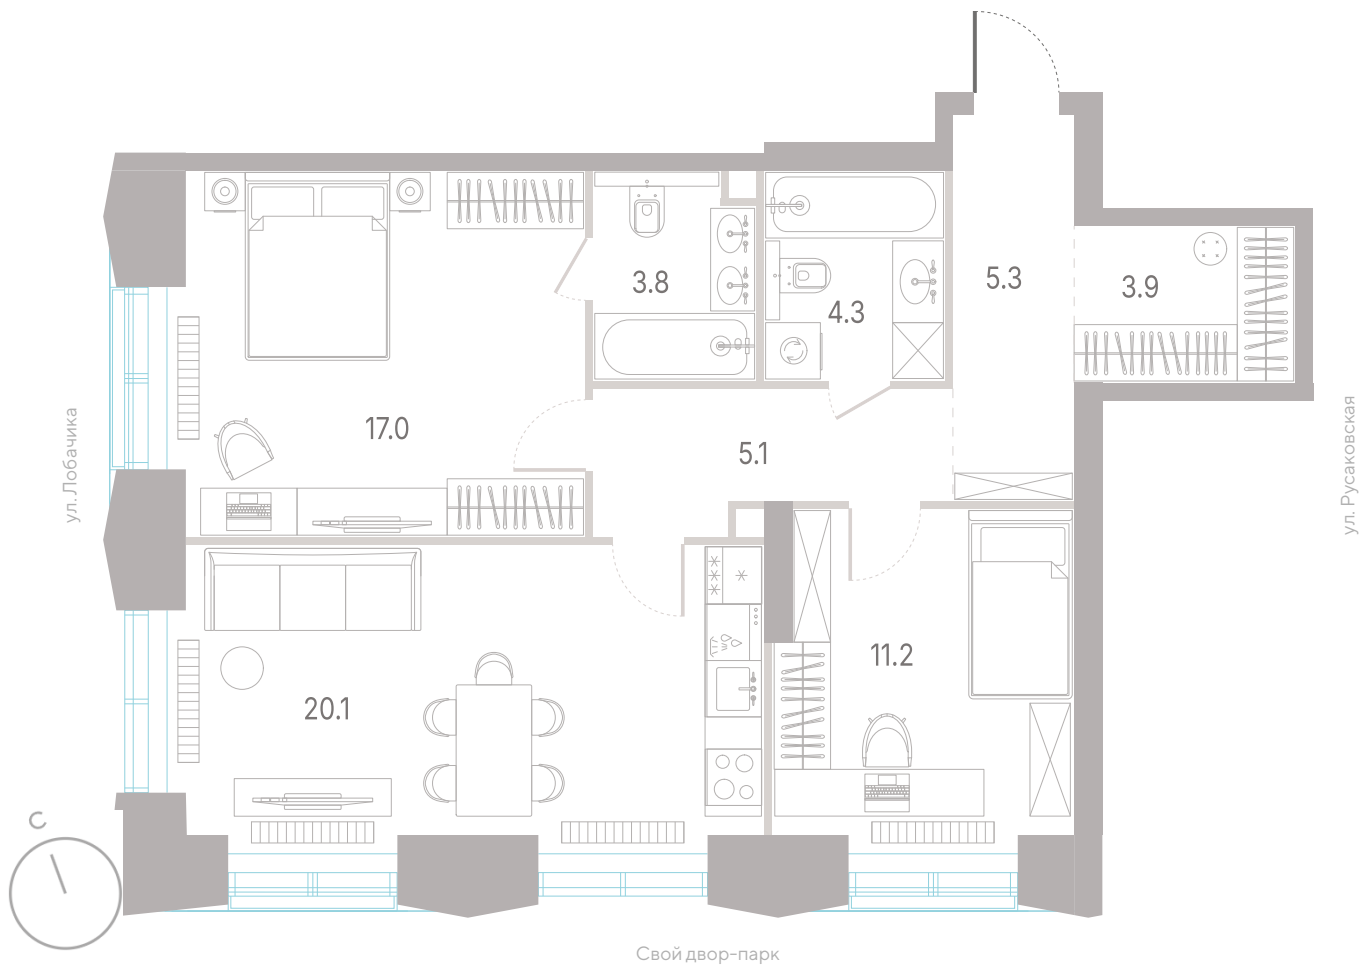

Парк Сокольники

Квартира № 499

2.2

корпус

6

секция

8/39

этаж

70,7 м²

площадь

2

спальни

3,0 м

высота потолка

39 818 240 ₺

СТОИМОСТЬ

Гардеробная

Мастер-спальня

Несколько санузлов

Угловая кухня-гостиная

Вид во двор

Окна на 2 стороны света

Вид на пруд

Офис продаж

Москва, ул. Шумкина, 18

Телефон

+7 (495) 085-69-94

[Смотреть на сайте](#)