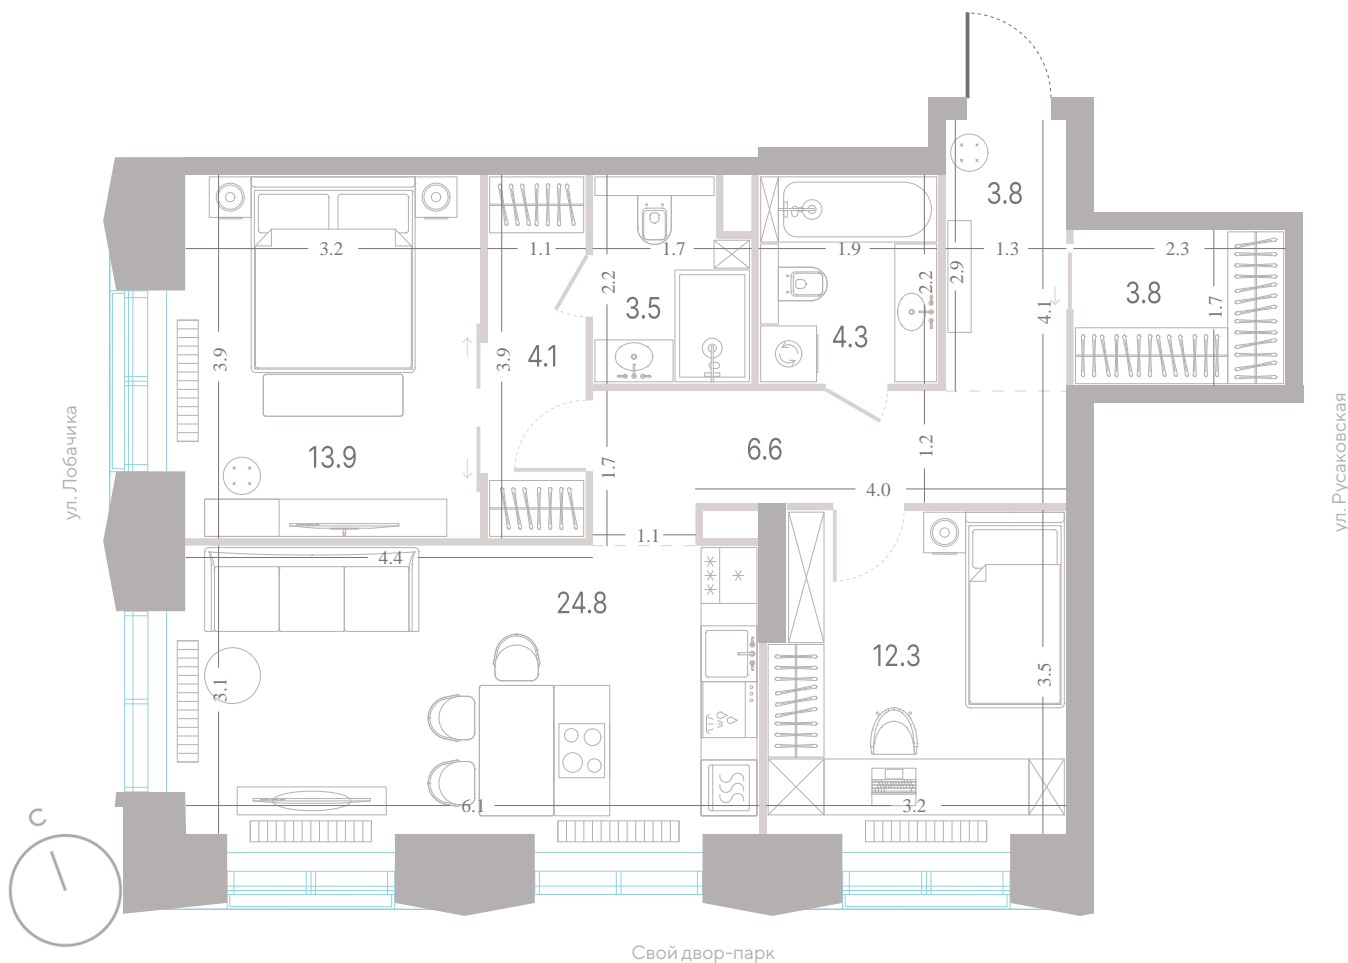

Парк Сокольники

Квартира № 499

2.2

корпус

6

секция

8/39

этаж

**Альтернативная
планировка**

3,0 м

высота потолка

39 818 240 ₽

СТОИМОСТЬ

- Гардеробная
- Мастер-спальня
- Несколько санузлов
- Угловая кухня-гостиная
- Вид во двор
- Окна на 2 стороны света
- Вид на пруд

Офис продаж

Москва, ул. Шумкина, 18

Телефон

+7 (495) 085-69-94

[Смотреть на сайте](#)