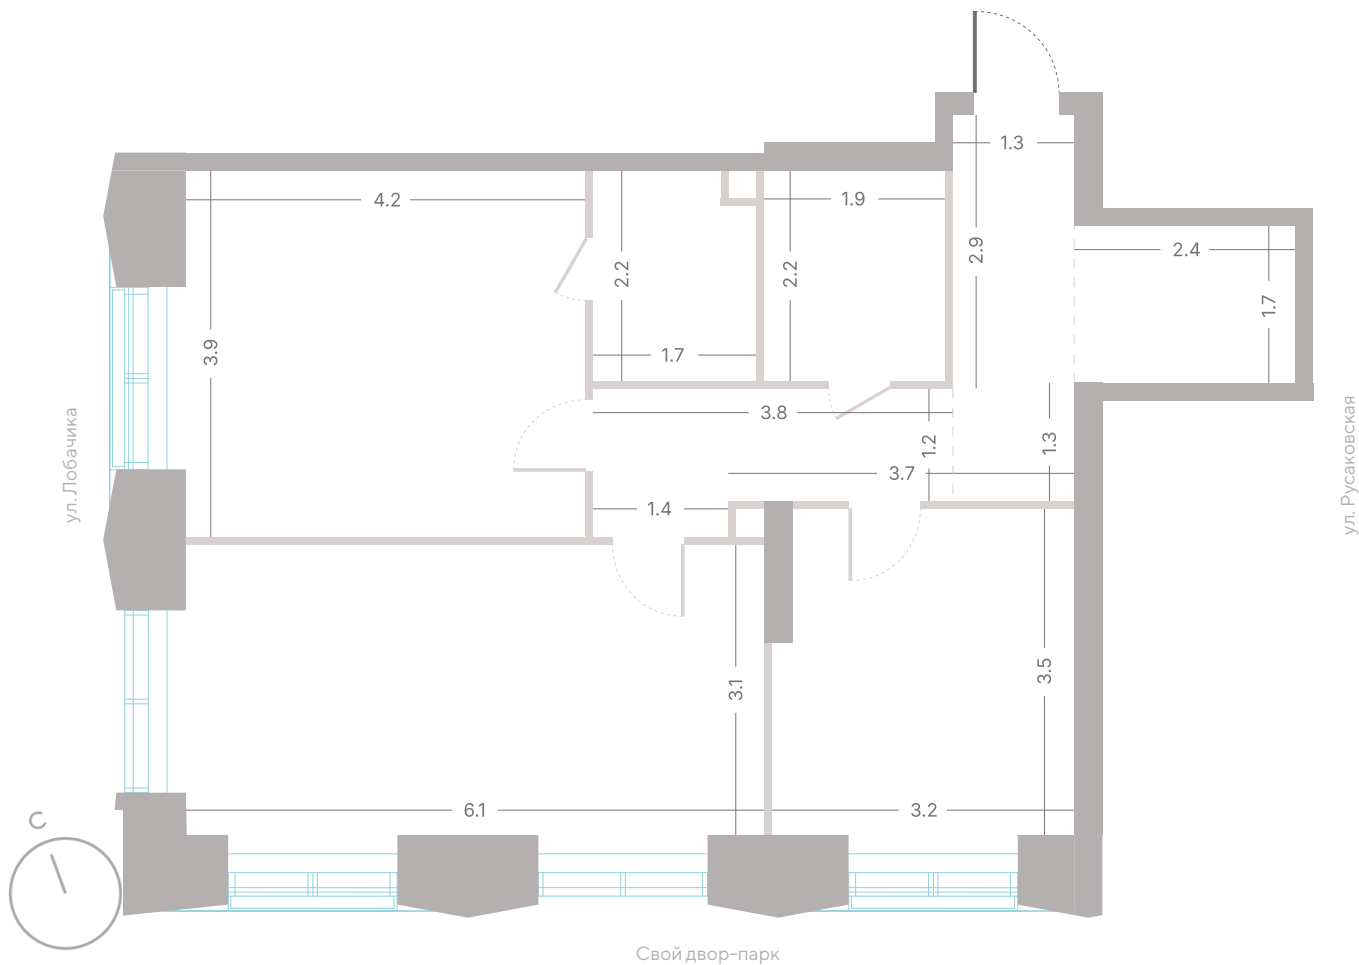

Парк Сокольники

Квартира № 499

2.2

корпус

6

секция

8/39

этаж

70,7 м²

площадь

2

спальни

3,0 м

высота потолка

39 818 240 ₽

СТОИМОСТЬ

Гардеробная

Мастер-спальня

Несколько санузлов

Угловая кухня-гостиная

Вид во двор

Окна на 2 стороны света

Вид на пруд

Офис продаж

Москва, ул. Шумкина, 18

Телефон

+7 (495) 085-69-94

[Смотреть на сайте](#)