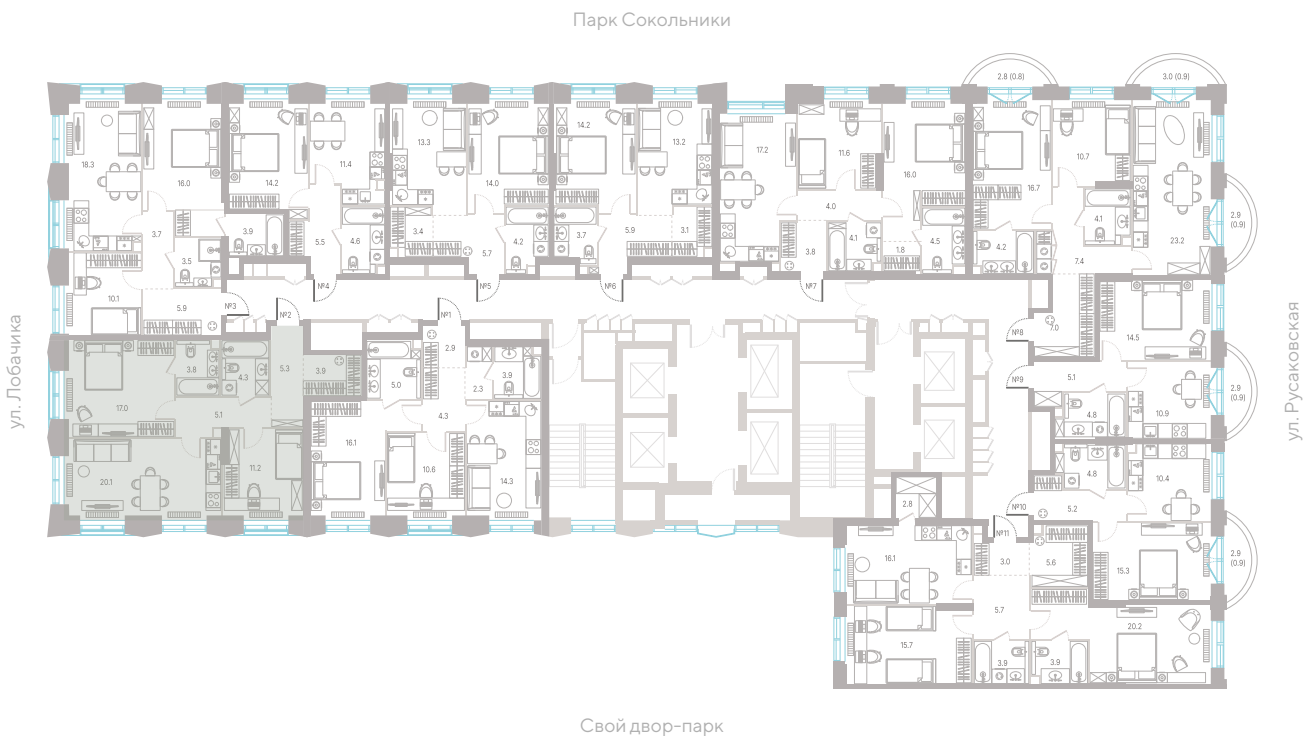

Квартира № 499

2.2

корпус

6

секция

8/39

этаж

70,7 м²

площадь

2

спальни

3,0 м

высота потолка

39 818 240 ₽

стоимость

Гардеробная

Мастер-спальня

Несколько санузлов

Угловая кухня-гостиная

Вид во двор

Окна на 2 стороны света

Вид на пруд

Офис продаж

Москва, ул. Шумкина, 18

Телефон

+7 (495) 085-69-94

[Смотреть на сайте](#)