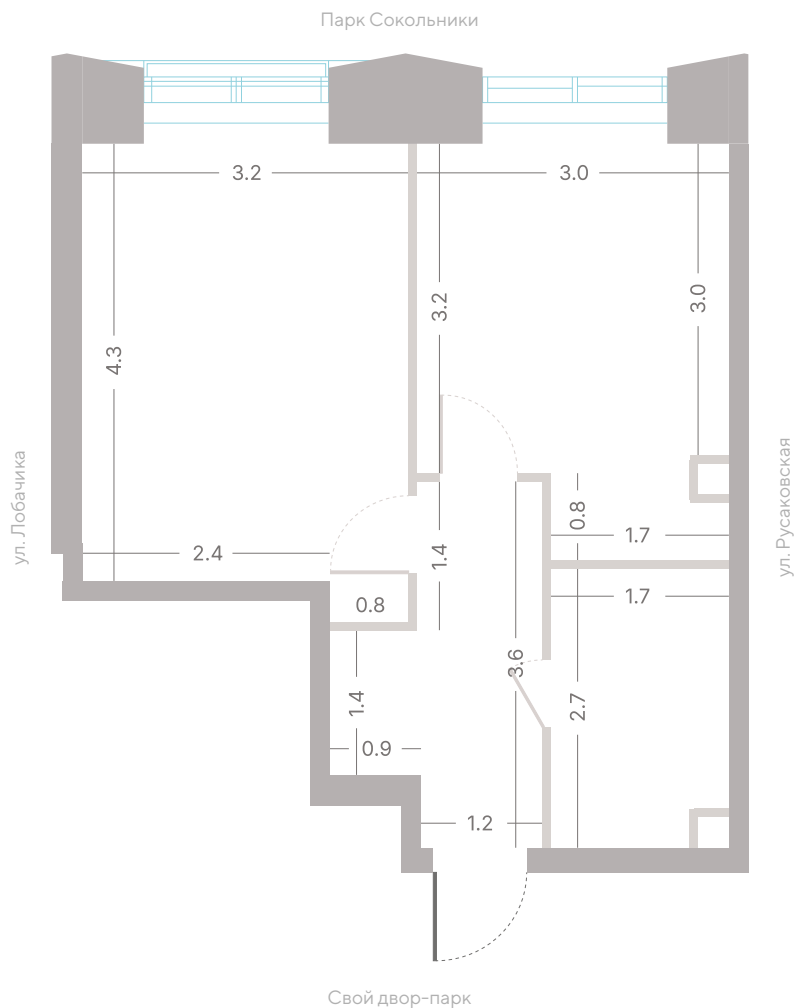

Квартира № 501

2.2

корпус

6

секция

8/39

этаж

35,7 м²

площадь

1

спальня

3,0 м

высота потолка

23 312 100 ₺

СТОИМОСТЬ

Офис продаж

Москва, ул. Шумкина, 18

Телефон

+7 (495) 085-69-94

[Смотреть на сайте](#)