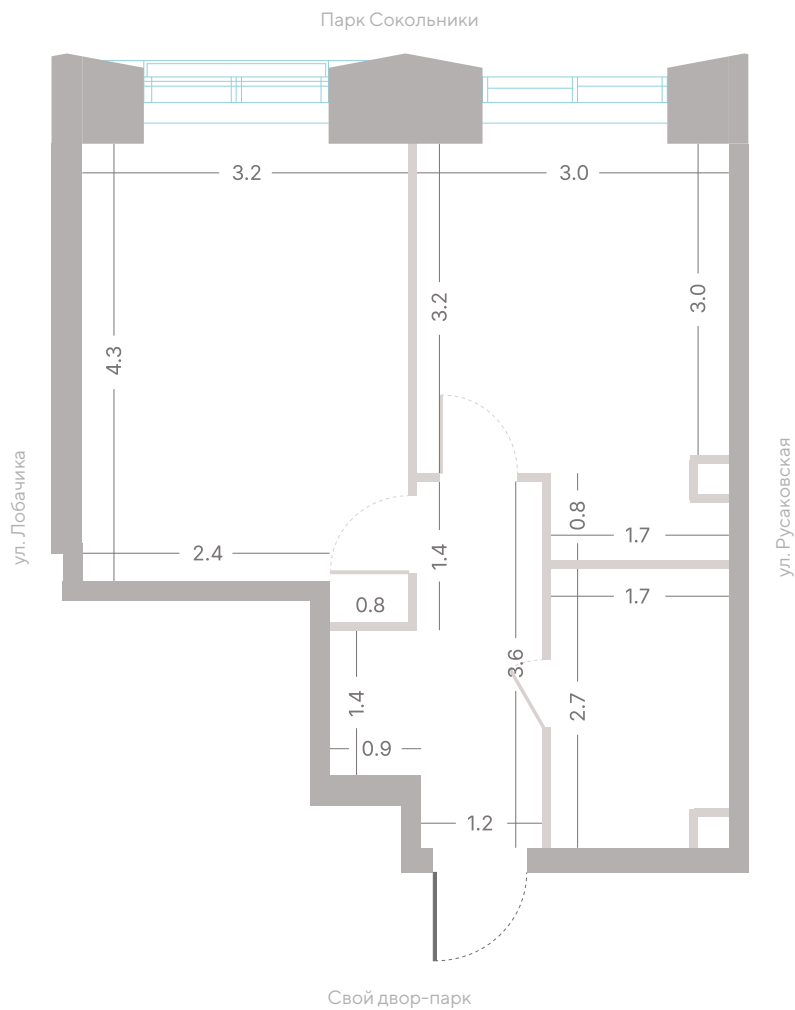

№ 501 • Корпус 2.2 • Секция 6 • Этаж 8/39

**1 спальня - 35.7 м<sup>2</sup>**

**21 869 820 ₽**

[Смотреть на сайте](#)

Смотрите и бронируйте эту квартиру  
на [kod-sokolniki.ru](http://kod-sokolniki.ru)

№ 501 • Корпус 2.2 • Секция 6 • Этаж 8/39

**1 спальня - 35.7 м<sup>2</sup>**

**21 869 820 ₽**

[Смотреть на сайте](#)

Смотрите и бронируйте эту квартиру  
на [kod-sokolniki.ru](http://kod-sokolniki.ru)

№ 501 • Корпус 2.2 • Секция 6 • Этаж 8/39

**1 спальня - 35.7 м<sup>2</sup>**