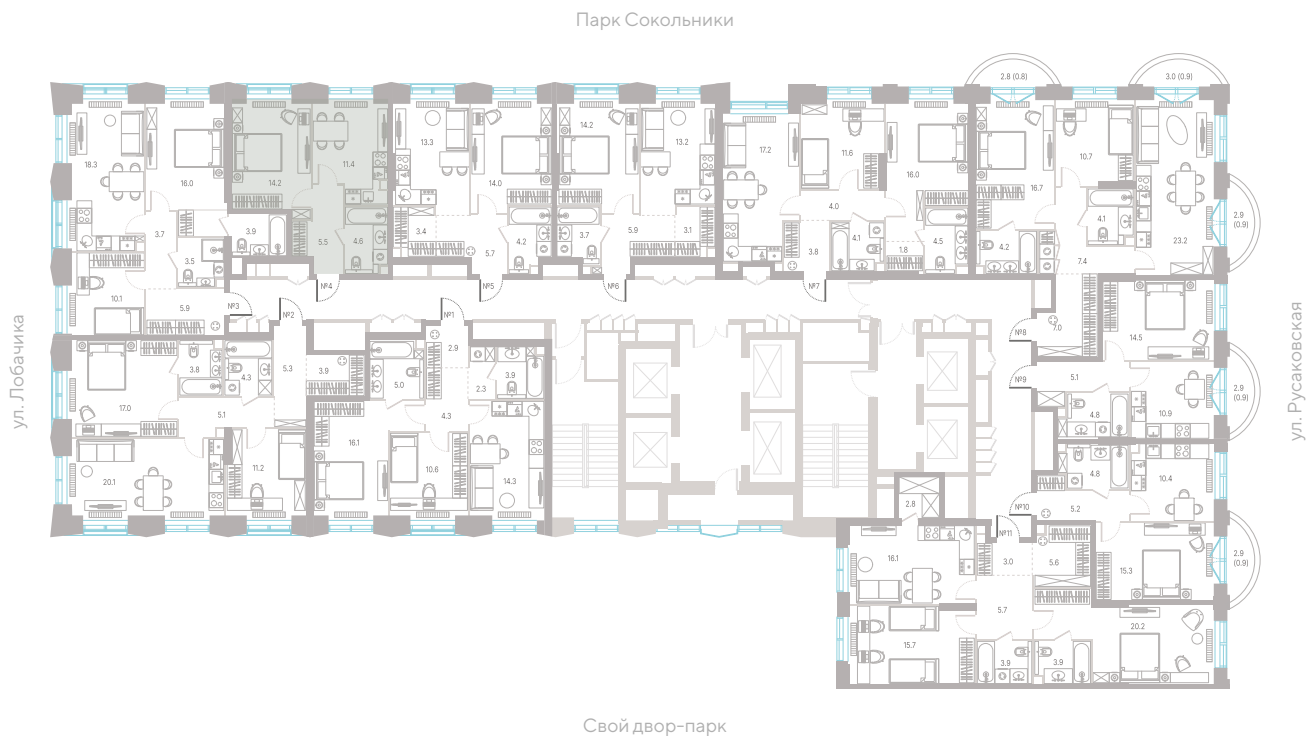

Квартира № 501

2.2

корпус

6

секция

8/39

этаж

35,7 м²