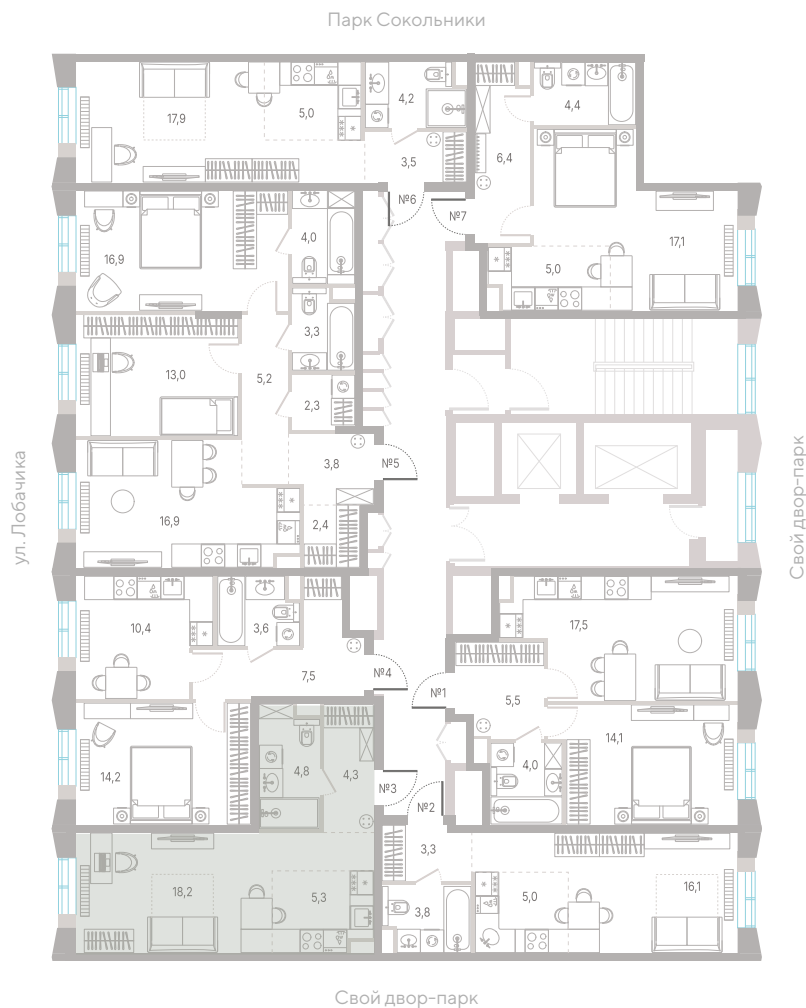

Парк Сокольники

Свой двор-парк

Квартира № 51

2.1
корпус

2
секция

2/12
этаж

32,6 м²
площадь

студия

2
секция

2/12
этаж

32,6 м²
площадь

студия

3,0 м
высота потолка

22 484 220 Р
СТОИМОСТЬ

Офис продаж
Москва, ул. Шумкина, 18

Телефон
+7 (495) 085-69-94

[Смотреть на сайте](#)

Квартира № 51

2.1 корпус	2 секция	2/12 этаж
32,6 м² площадь	студия	3,0 м высота потолка
22 484 220 Р СТОИМОСТЬ		

Офис продаж
Москва, ул. Шумкина, 18

Телефон
+7 (495) 085-69-94

[Смотреть на сайте](#)

Квартира № 51

2.1
корпус

2
секция

2/12
этаж

32,6 м²
площадь

студия

3,0 м
высота потолка

22 484 220 ₽
СТОИМОСТЬ