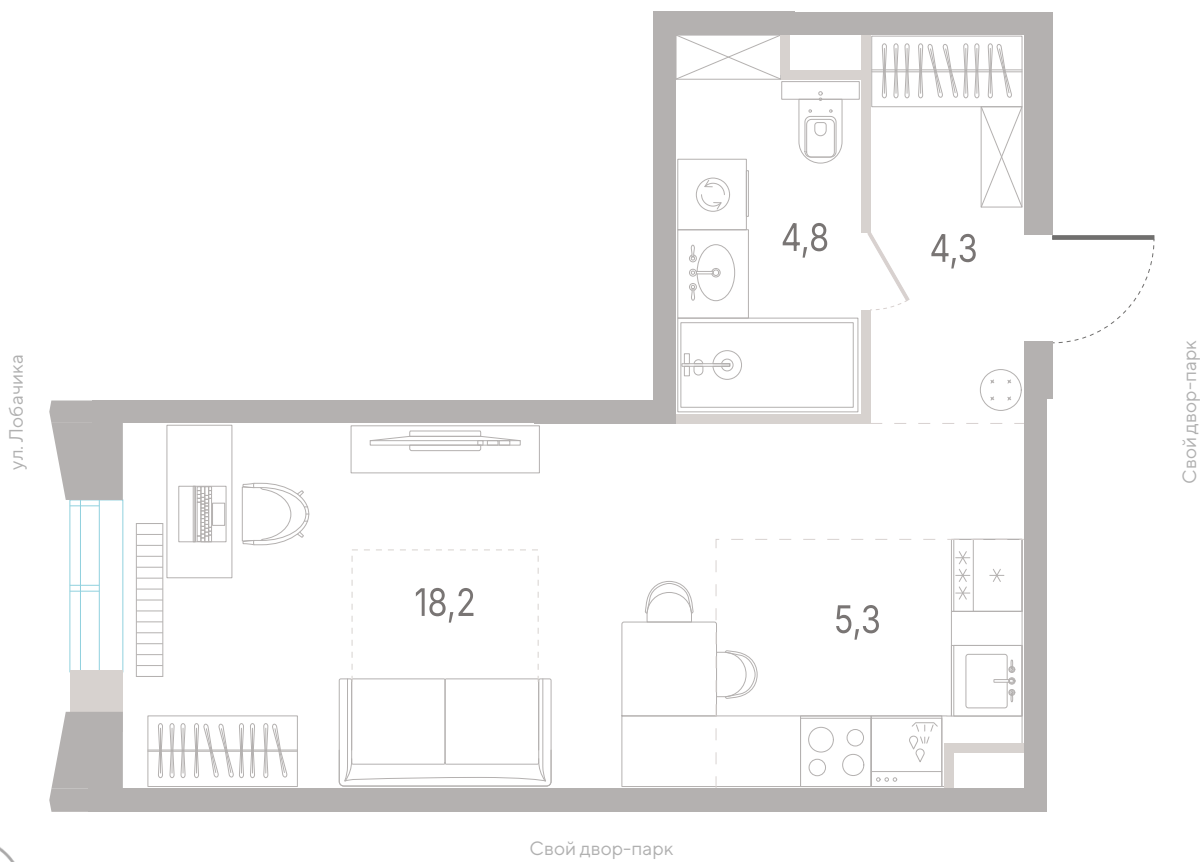

Парк Сокольники

Свой двор-парк

Квартира № 51

2.1
корпус

2
секция

2/12
этаж

32,6 м²
площадь

студия

3,0 м
высота потолка

22 484 220 ₽

СТОИМОСТЬ

Офис продаж
Москва, ул. Шумкина, 18

Телефон
+7 (495) 085-69-94

[Смотреть на сайте](#)

Квартира № 51

2.1
корпус

2
секция

2/12
этаж

32,6 м²
площадь

студия

3,0 м
высота потолка

22 484 220 Р
СТОИМОСТЬ

Офис продаж
Москва, ул. Шумкина, 18

Телефон
+7 (495) 085-69-94

Квартира № 51

2.1
корпус

2
секция

2/12
этаж

32,6 м²
площадь

студия

3,0 м
высота потолка

22 484 220 ₽
СТОИМОСТЬ