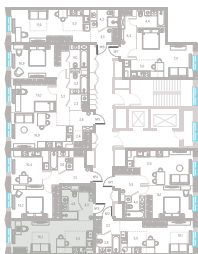

Парк Сокольники

Свой двор-парк

Квартира № 51

2.1
корпус

2
секция

2/12
этаж

32,6 м²
площадь

студия

3,0 м
высота потолка

22 484 220 ₽

СТОИМОСТЬ

Офис продаж
Москва, ул. Шумкина, 18

Телефон
+7 (495) 085-69-94

[Смотреть на сайте](#)

Квартира № 51

2.1
корпус

2
секция

2/12
этаж

32,6 м²
площадь

студия

3,0 м
высота потолка

22 484 220 Р
СТОИМОСТЬ

Офис продаж
Москва, ул. Шумкина, 18

Телефон
+7 (495) 085-69-94