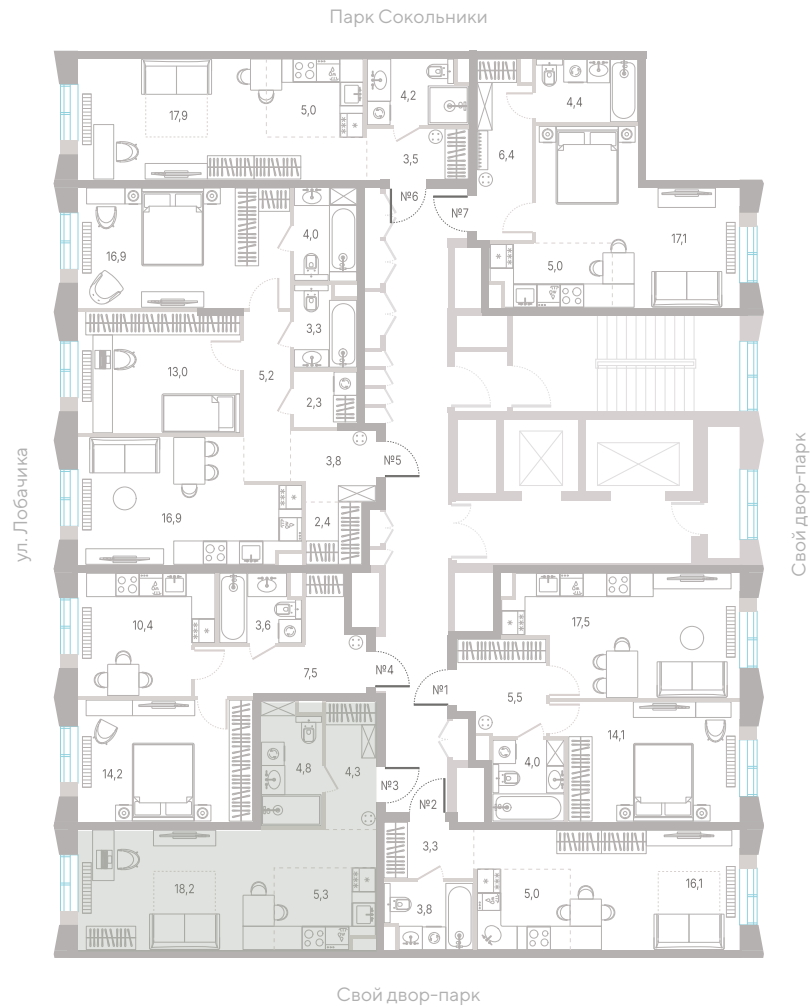

№ 51 • Корпус 2.1 • Секция 2 • Этаж 2/39

Студия - 32.6 м²

22 151 700 ₽

[Смотреть на сайте](#)

Смотрите и бронируйте эту квартиру
на kod-sokolniki.ru

№ 51 • Корпус 2.1 • Секция 2 • Этаж 2/39

Студия - 32.6 м²

22 151 700 ₽

[Смотреть на сайте](#)

Смотрите и бронируйте эту квартиру
на kod-sokolniki.ru

№ 51 • Корпус 2.1 • Секция 2 • Этаж 2/39

Студия - 32.6 м²

22 151 700 ₽

[Смотреть на сайте](#)

Смотрите и бронируйте эту квартиру
на kod-sokolniki.ru

№ 51 • Корпус 2.1 • Секция 2 • Этаж 2/39

Студия - 32.6 м²

22 151 700 ₽

[Смотреть на сайте](#)

Смотрите и бронируйте эту квартиру
на kod-sokolniki.ru