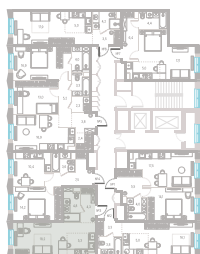

Парк Сокольники

Свой двор-парк

Квартира № 51

2.1
корпус

2
секция

2/12
этаж

32,6 м²
площадь

студия

2
секция

2/12
этаж

32,6 м²
площадь

студия

3,0 м
высота потолка

22 484 220 Р
СТОИМОСТЬ

Офис продаж
Москва, ул. Шумкина, 18

Телефон
+7 (495) 085-69-94

[Смотреть на сайте](#)

Квартира № 51

2.1 корпус	2 секция	2/12 этаж
32,6 м² площадь	студия	3,0 м высота потолка
22 484 220 Р СТОИМОСТЬ		

Офис продаж
Москва, ул. Шумкина, 18

Телефон
+7 (495) 085-69-94

[Смотреть на сайте](#)

Квартира № 51

2.1
корпус

2
секция

2/12
этаж

32,6 м²
площадь

студия

3,0 м
высота потолка

22 484 220 ₽
СТОИМОСТЬ