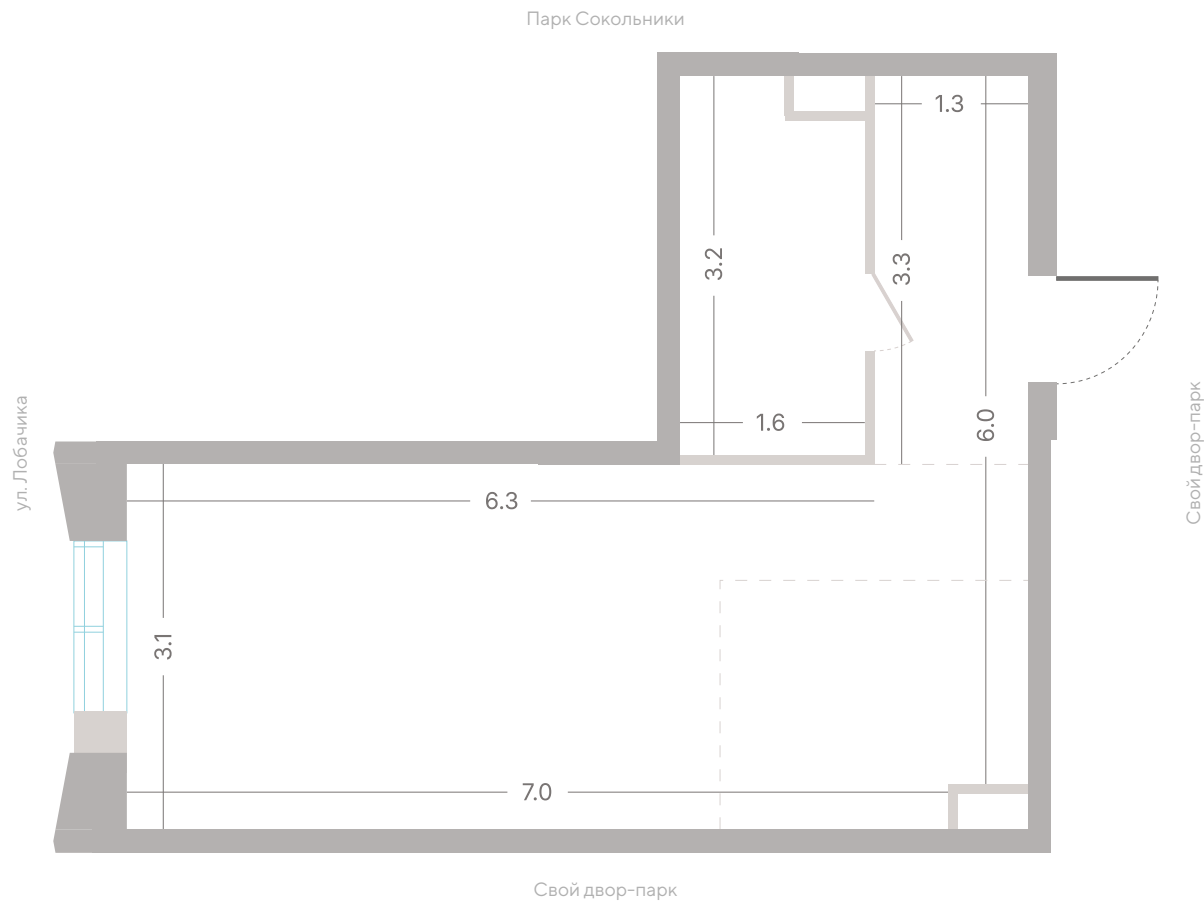

№ 51 • Корпус 2.1 • Секция 2 • Этаж 2/39

Студия - 32.6 м²

22 151 700 ₽

[Смотреть на сайте](#)

Смотрите и бронируйте эту квартиру
на kod-sokolniki.ru

№ 51 • Корпус 2.1 • Секция 2 • Этаж 2/39

Студия - 32.6 м²

22 151 700 ₽

[Смотреть на сайте](#)

Смотрите и бронируйте эту квартиру
на kod-sokolniki.ru

№ 51 • Корпус 2.1 • Секция 2 • Этаж 2/39

Студия - 32.6 м²

22 151 700 ₽

[Смотреть на сайте](#)

Смотрите и бронируйте эту квартиру
на kod-sokolniki.ru

№ 51 • Корпус 2.1 • Секция 2 • Этаж 2/39

Студия - 32.6 м²

22 151 700 ₽

[Смотреть на сайте](#)

Смотрите и бронируйте эту квартиру
на kod-sokolniki.ru