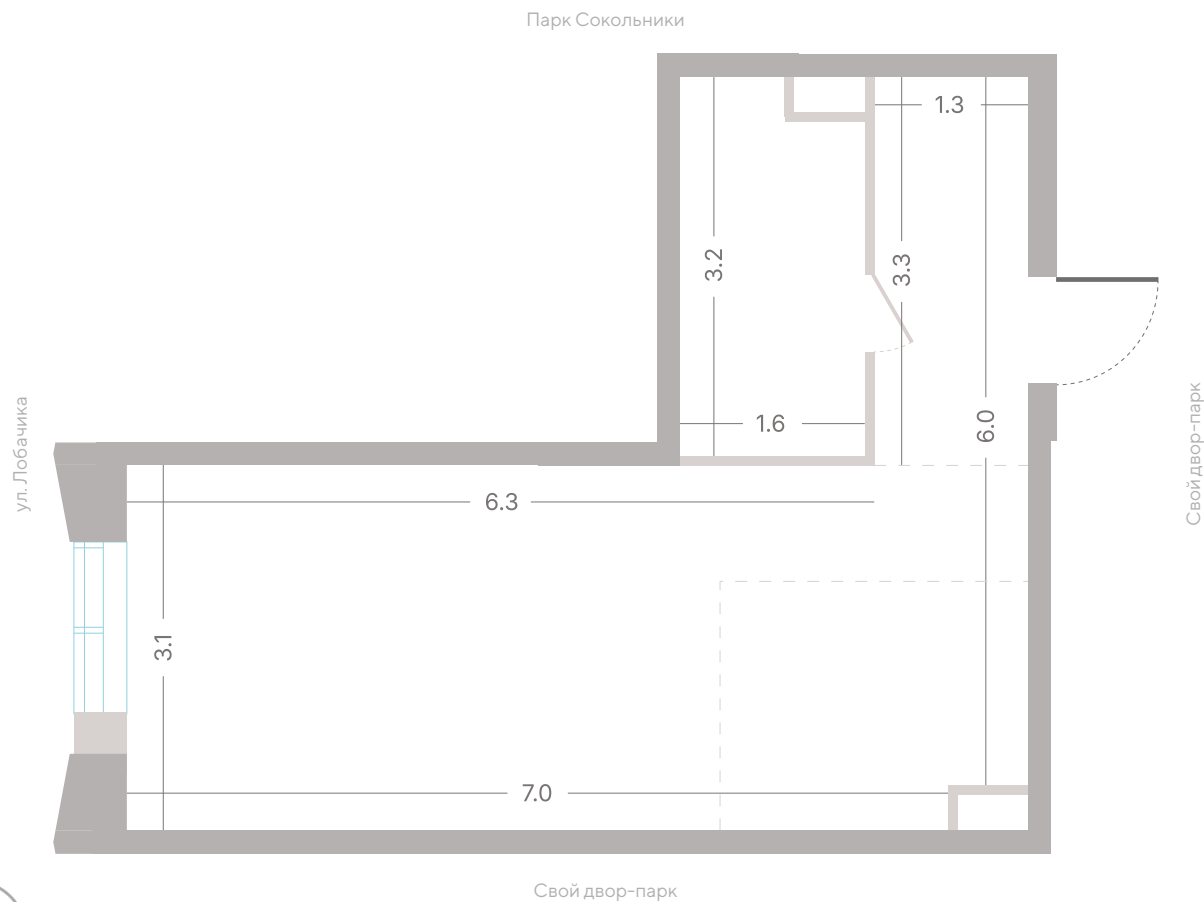

Парк Сокольники

Свой двор-парк

Квартира № 51

2.1
корпус

2
секция

2/12
этаж

32,6 м²
площадь

студия

2
секция

2/12
этаж

32,6 м²
площадь

студия

3,0 м
высота потолка

22 484 220 Р
СТОИМОСТЬ

Офис продаж
Москва, ул. Шумкина, 18

Телефон
+7 (495) 085-69-94

[Смотреть на сайте](#)

Квартира № 51

2.1 корпус	2 секция	2/12 этаж
32,6 м² площадь	студия	3,0 м высота потолка
22 484 220 Р СТОИМОСТЬ		

Офис продаж
Москва, ул. Шумкина, 18

Телефон
+7 (495) 085-69-94

[Смотреть на сайте](#)

Квартира № 51

2.1
корпус

2
секция

2/12
этаж

32,6 м²
площадь

студия

3,0 м
высота потолка

22 484 220 ₽
СТОИМОСТЬ