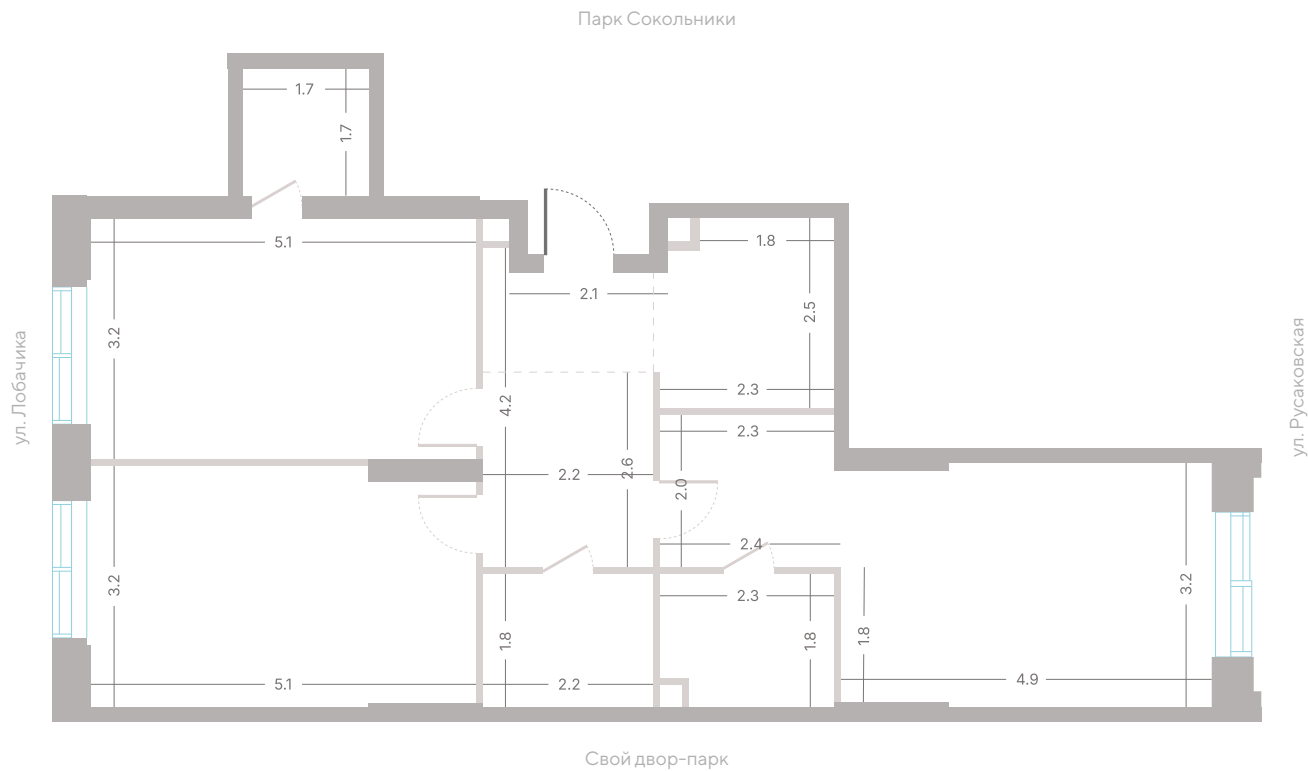

№ 519 • Корпус 2.2 • Секция 6 • Этаж 9/39

2 спальни - 76.9 м²

ГАРДЕРОБНАЯ / МАСТЕР-СПАЛЬНЯ / НЕСКОЛЬКО САМУЗЛОВ / КУХНЯ-ГОСТИНАЯ /
ВИД ВО ДВОР / ОКНА НА 2 СТОРОНЫ СВЕТА / ВИД НА ПРУД

41 787 460 Р

[Смотреть на сайте](#)

Смотрите и бронируйте эту квартиру
на kod-sokolniki.ru

№ 519 • Корпус 2.2 • Секция 6 • Этаж 9/39

2 спальни - 76.9 м²

ГАРДЕРОБНАЯ / МАСТЕР-СПАЛЬНЯ / НЕСКОЛЬКО САМУЗЛОВ / КУХНЯ-ГОСТИНАЯ / ВИД ВО ДВОР / ОКНА НА 2 СТОРОНЫ СВЕТА / ВИД НА ПРУД

41 787 460 Р

[Смотреть на сайте](#)

Смотрите и бронируйте эту квартиру
на kod-sokolniki.ru

Парк Сокольники

ул. Русаковская

№ 519 • Корпус 2.2 • Секция 6 • Этаж 9/39

2 спальни - 76.9 м²

ГАРДЕРОБНАЯ / МАСТЕР-СПАЛЬНЯ / НЕСКОЛЬКО САМУЗЛОВ / КУХНЯ-ГОСТИНАЯ /
ВИД ВО ДВОР / ОКНА НА 2 СТОРОНЫ СВЕТА / ВИД НА ПРУД