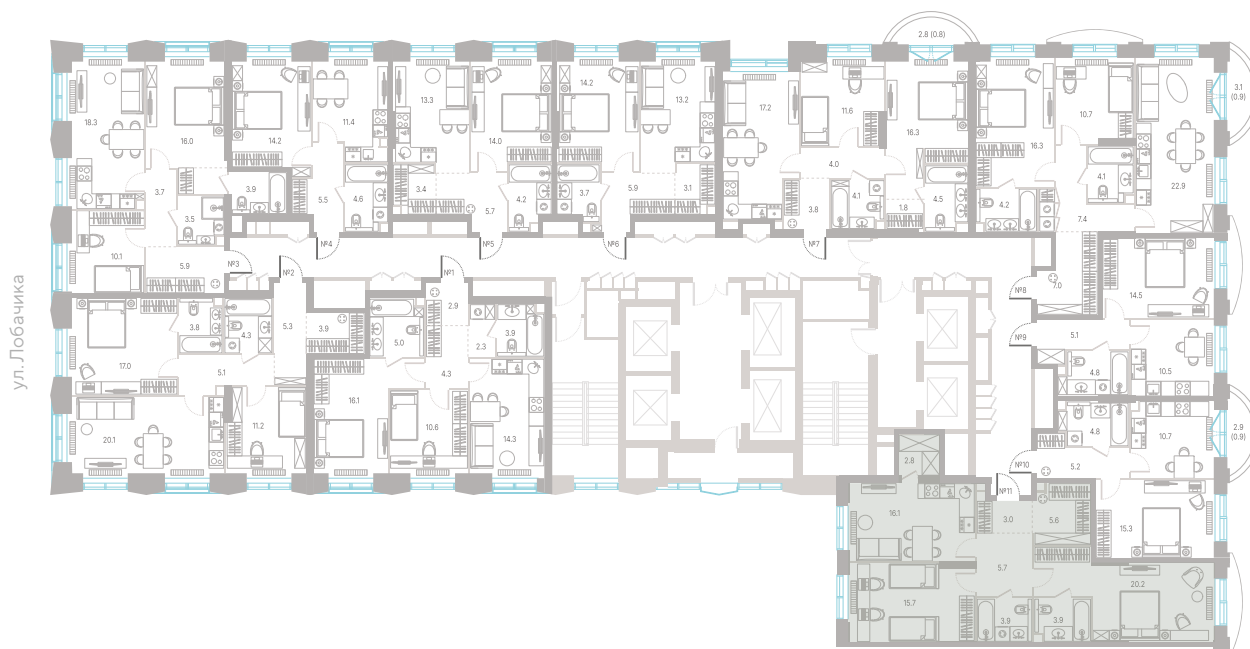

№ 519 • Корпус 2.2 • Секция 6 • Этаж 9/39

2 спальни - 76.9 м²

ГАРДЕРОБНАЯ / МАСТЕР-СПАЛЬНЯ / НЕСКОЛЬКО САМУЗЛОВ / КУХНЯ-ГОСТИНАЯ /
ВИД ВО ДВОР / ОКНА НА 2 СТОРОНЫ СВЕТА / ВИД НА ПРУД

41 787 460 Р

[Смотреть на сайте](#)

Смотрите и бронируйте эту квартиру
на kod-sokolniki.ru

№ 519 • Корпус 2.2 • Секция 6 • Этаж 9/39

2 спальни - 76.9 м²

ГАРДЕРОБНАЯ / МАСТЕР-СПАЛЬНЯ / НЕСКОЛЬКО САМУЗЛОВ / КУХНЯ-ГОСТИНАЯ / ВИД ВО ДВОР / ОКНА НА 2 СТОРОНЫ СВЕТА / ВИД НА ПРУД

41 787 460 Р

[Смотреть на сайте](#)

Смотрите и бронируйте эту квартиру
на kod-sokolniki.ru

Парк Сокольники

ул. Русаковская

№ 519 • Корпус 2.2 • Секция 6 • Этаж 9/39

2 спальни - 76.9 м²

ГАРДЕРОБНАЯ / МАСТЕР-СПАЛЬНЯ / НЕСКОЛЬКО САМУЗЛОВ / КУХНЯ-ГОСТИНАЯ /
ВИД ВО ДВОР / ОКНА НА 2 СТОРОНЫ СВЕТА / ВИД НА ПРУД

41 787 460 Р

[Смотреть на сайте](#)

Смотрите и бронируйте эту квартиру
на kod-sokolniki.ru

№ 519 • Корпус 2.2 • Секция 6 • Этаж 9/39

2 спальни - 76.9 м²

ГАРДЕРОБНАЯ / МАСТЕР-СПАЛЬНЯ / НЕСКОЛЬКО САМУЗЛОВ / КУХНЯ-ГОСТИНАЯ /
ВИД ВО ДВОР / ОКНА НА 2 СТОРОНЫ СВЕТА / ВИД НА ПРУД