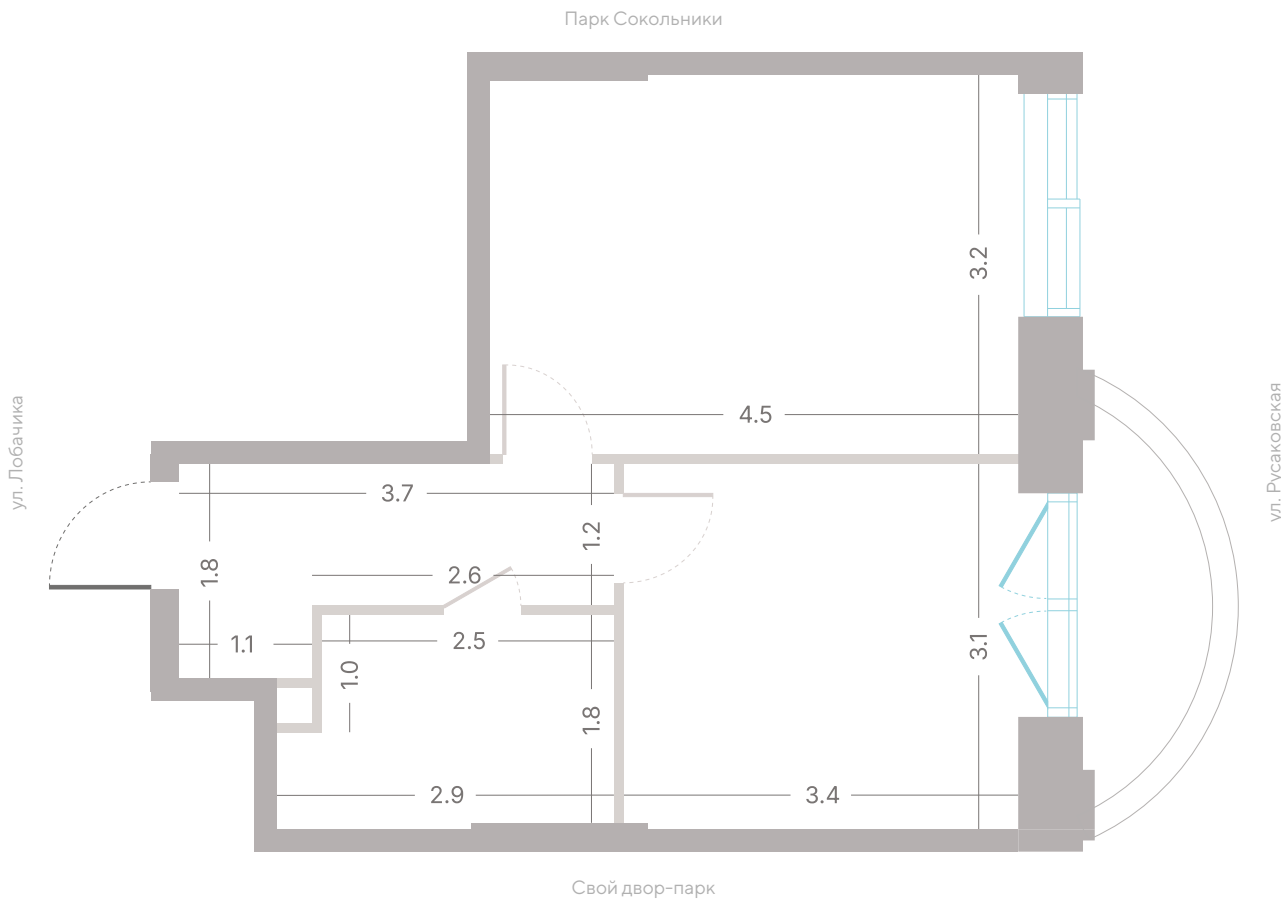

№ 528 • Корпус 2.2 • Секция 6 • Этаж 10/39

**1 спальня - 36.2 м<sup>2</sup>**

БАЛКОН / ВИД ВО ДВОР

**22 545 360 ₽**

[Смотреть на сайте](#)

Смотрите и бронируйте эту квартиру  
на [kod-sokolniki.ru](http://kod-sokolniki.ru)

## Альтернативная планировка - 36.2 м<sup>2</sup>

ВИД ВО ДВОР

**22 545 360 ₽**

[Смотреть на сайте](#)

Смотрите и бронируйте эту квартиру  
на [kod-sokolniki.ru](http://kod-sokolniki.ru)

№ 528 • Корпус 2.2 • Секция 6 • Этаж 10/39

**1 спальня - 36.2 м<sup>2</sup>**

БАЛКОН / ВИД ВО ДВОР

**22 545 360 ₽**

[Смотреть на сайте](#)

Смотрите и бронируйте эту квартиру  
на [kod-sokolniki.ru](http://kod-sokolniki.ru)

№ 528 • Корпус 2.2 • Секция 6 • Этаж 10/39