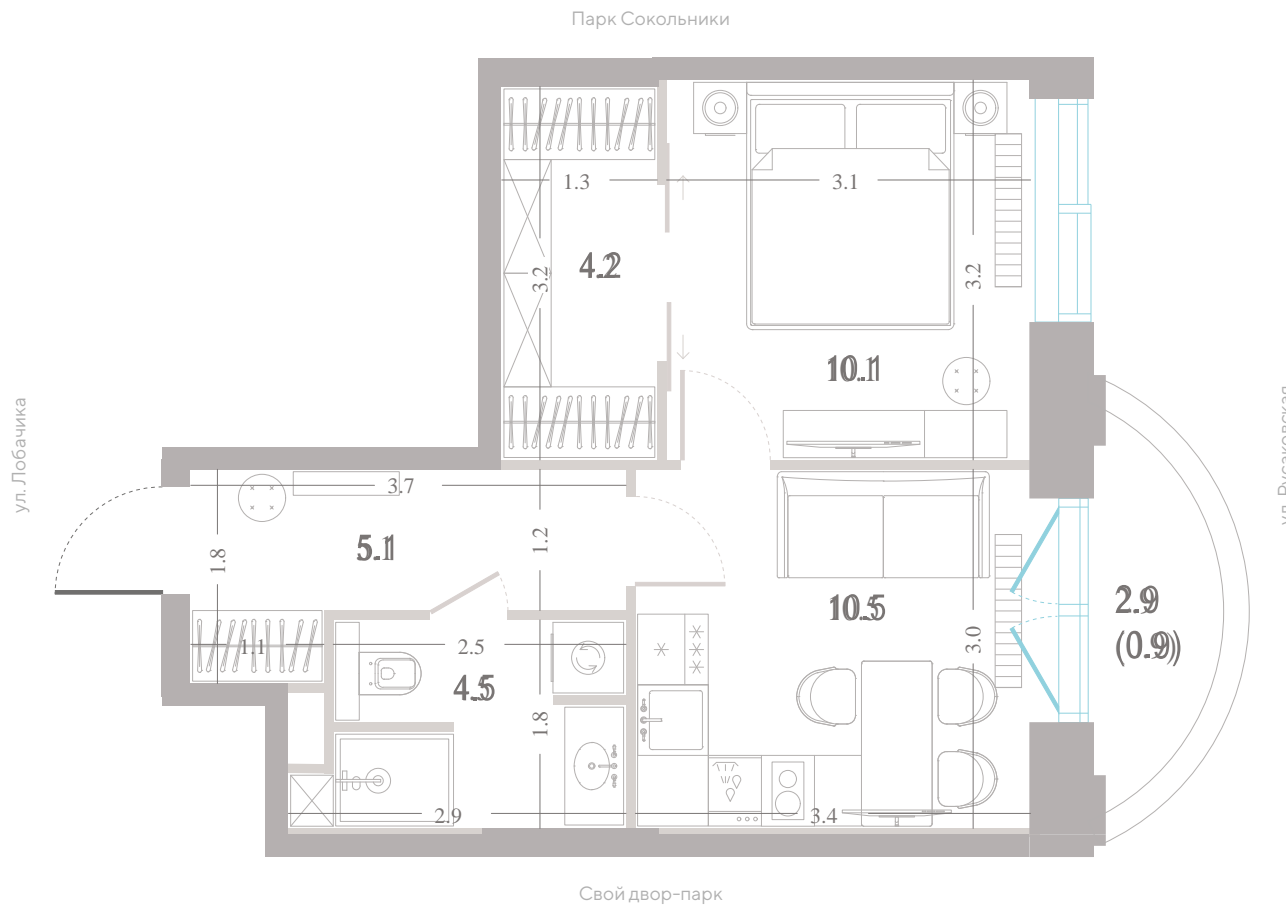

№ 528 • Корпус 2.2 • Секция 6 • Этаж 10/39

**1 спальня - 36.2 м<sup>2</sup>**

БАЛКОН / ВИД ВО ДВОР

**22 545 360 ₽**

[Смотреть на сайте](#)

Смотрите и бронируйте эту квартиру  
на [kod-sokolniki.ru](http://kod-sokolniki.ru)

№ 528 • Корпус 2.2 • Секция 6 • Этаж 10/39

## Альтернативная планировка - 36.2 м<sup>2</sup>

ВИД ВО ДВОР

**22 545 360 ₽**

[Смотреть на сайте](#)

Смотрите и бронируйте эту квартиру  
на [kod-sokolniki.ru](http://kod-sokolniki.ru)

№ 528 • Корпус 2.2 • Секция 6 • Этаж 10/39

**1 спальня - 36.2 м<sup>2</sup>**

БАЛКОН / ВИД ВО ДВОР

**22 545 360 ₽**

[Смотреть на сайте](#)

Смотрите и бронируйте эту квартиру  
на [kod-sokolniki.ru](http://kod-sokolniki.ru)

№ 528 • Корпус 2.2 • Секция 6 • Этаж 10/39