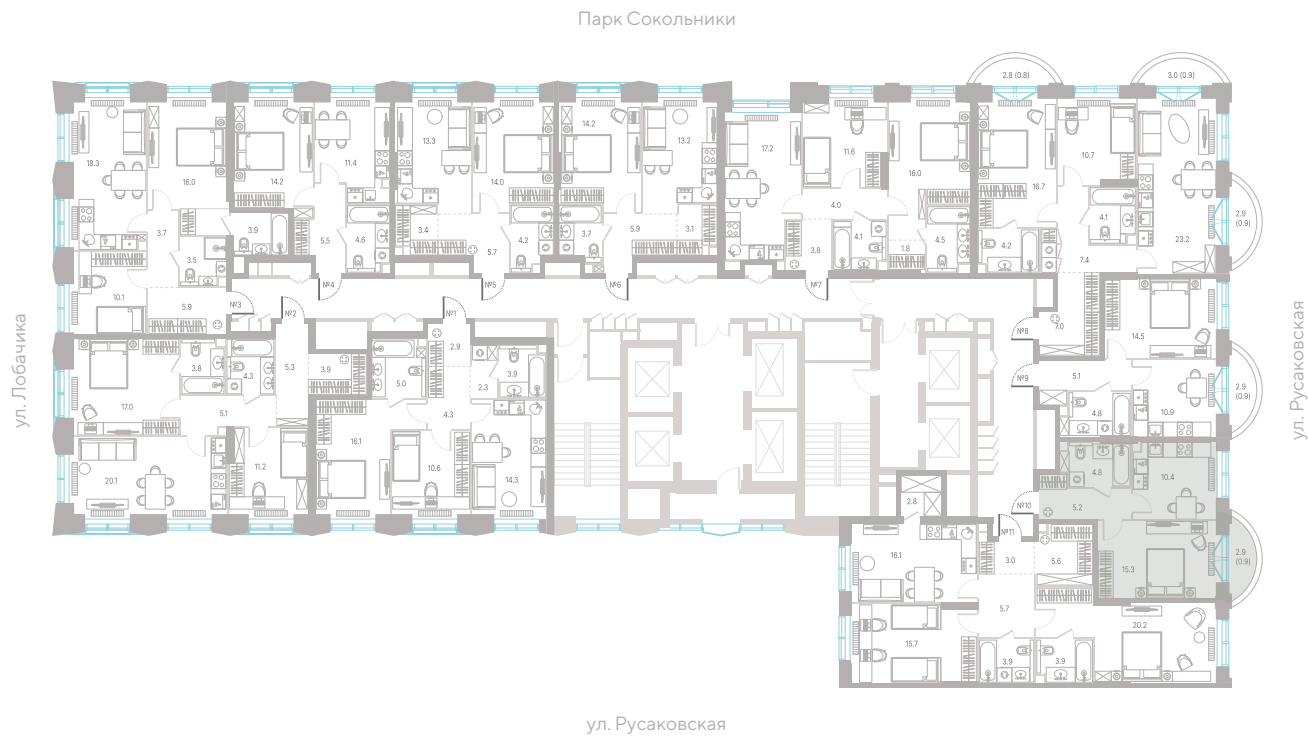

№ 529 · Корпус 2.2 · Секция 6 · Этаж 10/39

1 спальня - 36.6 м²

БАЛКОН / ВИД ВО ДВОР

22 344 300 Р

[Смотреть на сайте](#)

Смотрите и бронируйте эту квартиру
на kod-sokolniki.ru

№ 529 · Корпус 2.2 · Секция 6 · Этаж 10/39

1 спальня - 36.6 м²

БАЛКОН / ВИД ВО ДВОР

22 344 300 ₽

[Смотреть на сайте](#)

Смотрите и бронируйте эту квартиру
на kod-sokolniki.ru

№ 529 • Корпус 2.2 • Секция 6 • Этаж 10/39

1 спальня - 36.6 м²

БАЛКОН / ВИД ВО ДВОР

22 344 300 ₽

[Смотреть на сайте](#)

Смотрите и бронируйте эту квартиру
на kod-sokolniki.ru

№ 529 • Корпус 2.2 • Секция 6 • Этаж 10/39

1 спальня - 36.6 м²

БАЛКОН / ВИД ВО ДВОР

22 344 300 ₽

[Смотреть на сайте](#)