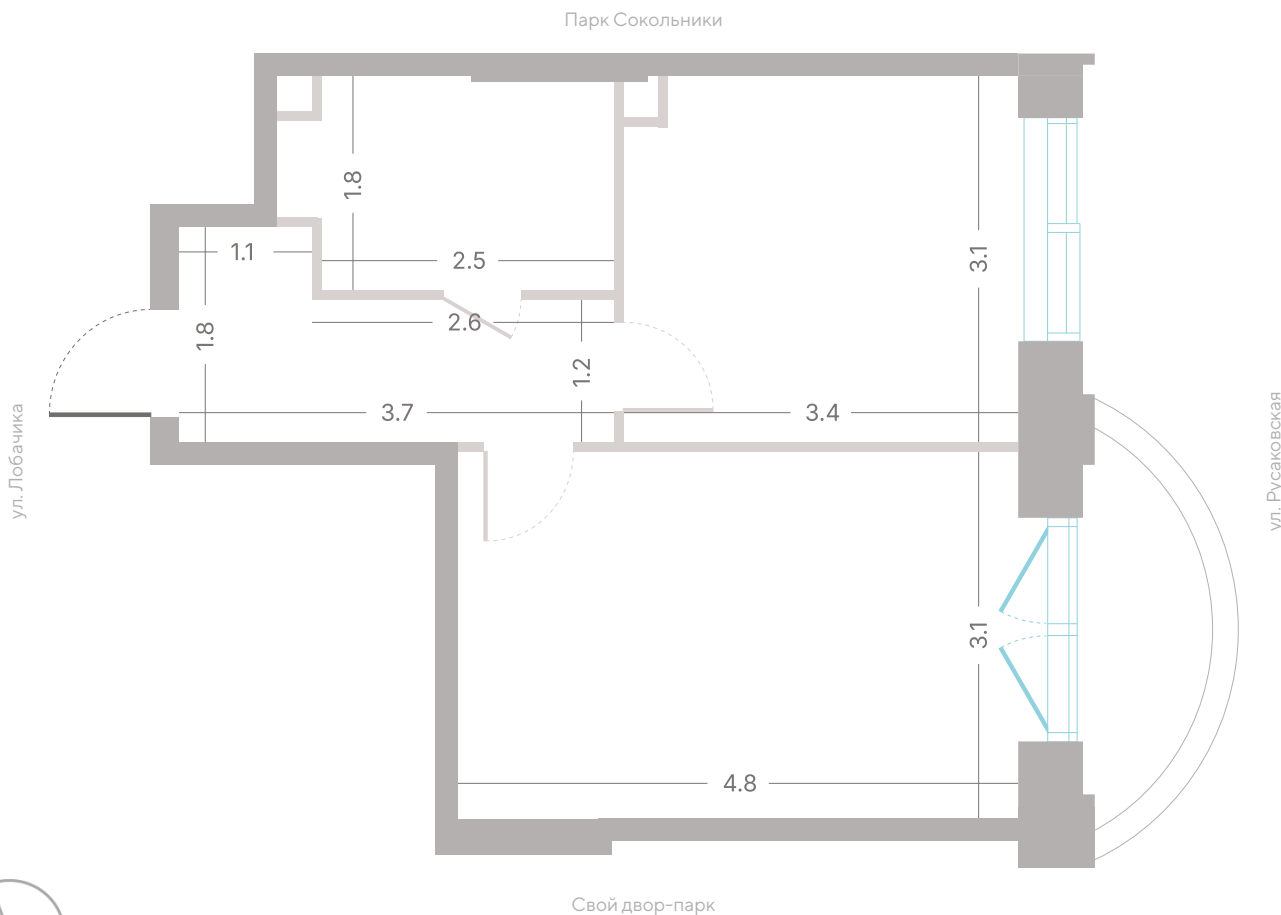

Квартира № 529

2.2

корпус

6

секция

10/39

этаж

36,6 м²

площадь

1

спальня

3,0 м

высота потолка

24 298 740 Р

СТОИМОСТЬ

Балкон

Вид во двор

Офис продаж

Москва, ул. Шумкина, 18

Телефон

+7 (495) 085-69-94

[Смотреть на сайте](#)