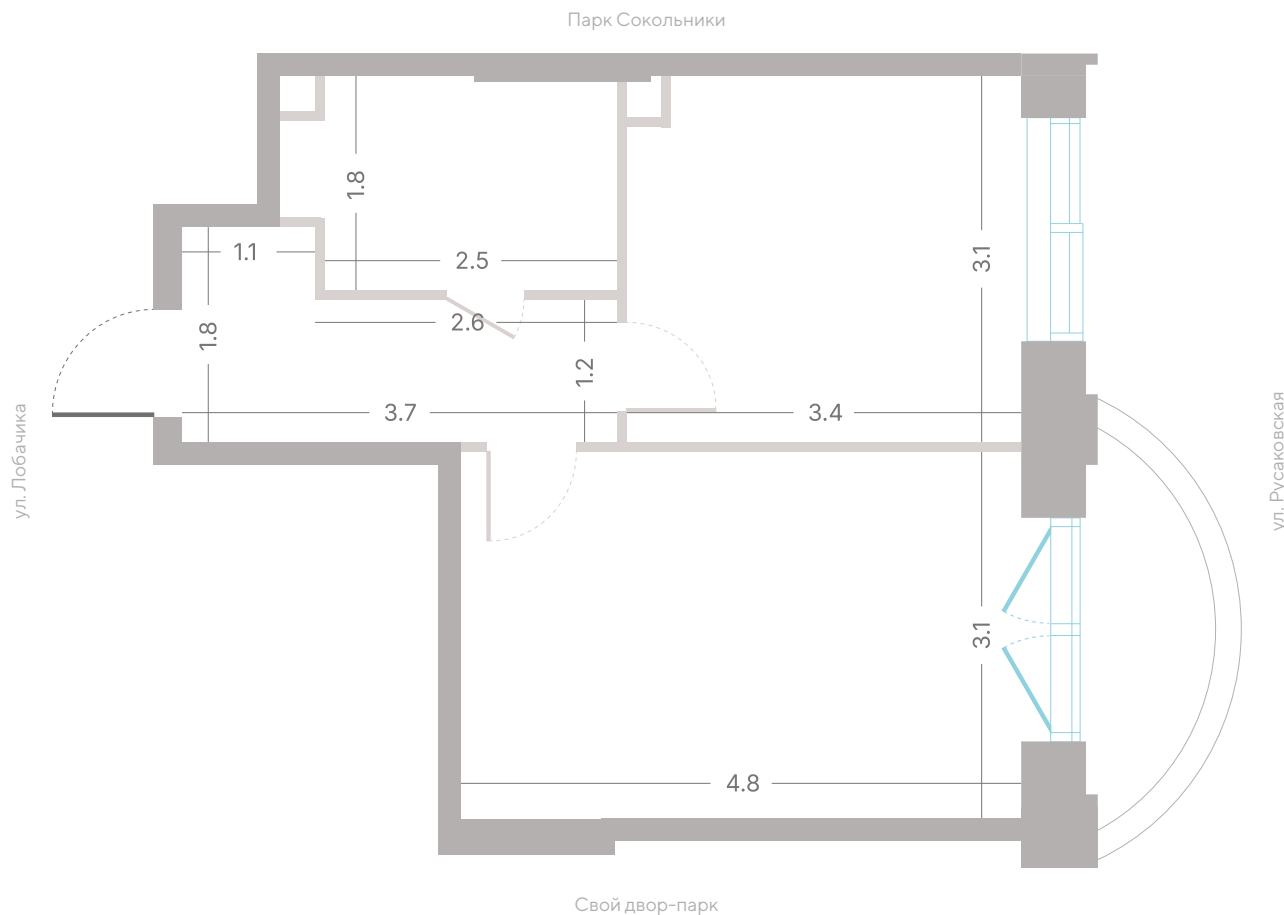

№ 529 · Корпус 2.2 · Секция 6 · Этаж 10/39

1 спальня - 36.6 м²

БАЛКОН / ВИД ВО ДВОР

22 344 300 Р

[Смотреть на сайте](#)

Смотрите и бронируйте эту квартиру
на kod-sokolniki.ru

№ 529 · Корпус 2.2 · Секция 6 · Этаж 10/39

1 спальня - 36.6 м²

БАЛКОН / ВИД ВО ДВОР

22 344 300 ₽

[Смотреть на сайте](#)

Смотрите и бронируйте эту квартиру
на kod-sokolniki.ru

№ 529 • Корпус 2.2 • Секция 6 • Этаж 10/39

1 спальня - 36.6 м²

БАЛКОН / ВИД ВО ДВОР

22 344 300 ₽

[Смотреть на сайте](#)

Смотрите и бронируйте эту квартиру
на kod-sokolniki.ru

№ 529 • Корпус 2.2 • Секция 6 • Этаж 10/39

1 спальня - 36.6 м²

БАЛКОН / ВИД ВО ДВОР

22 344 300 ₽

[Смотреть на сайте](#)