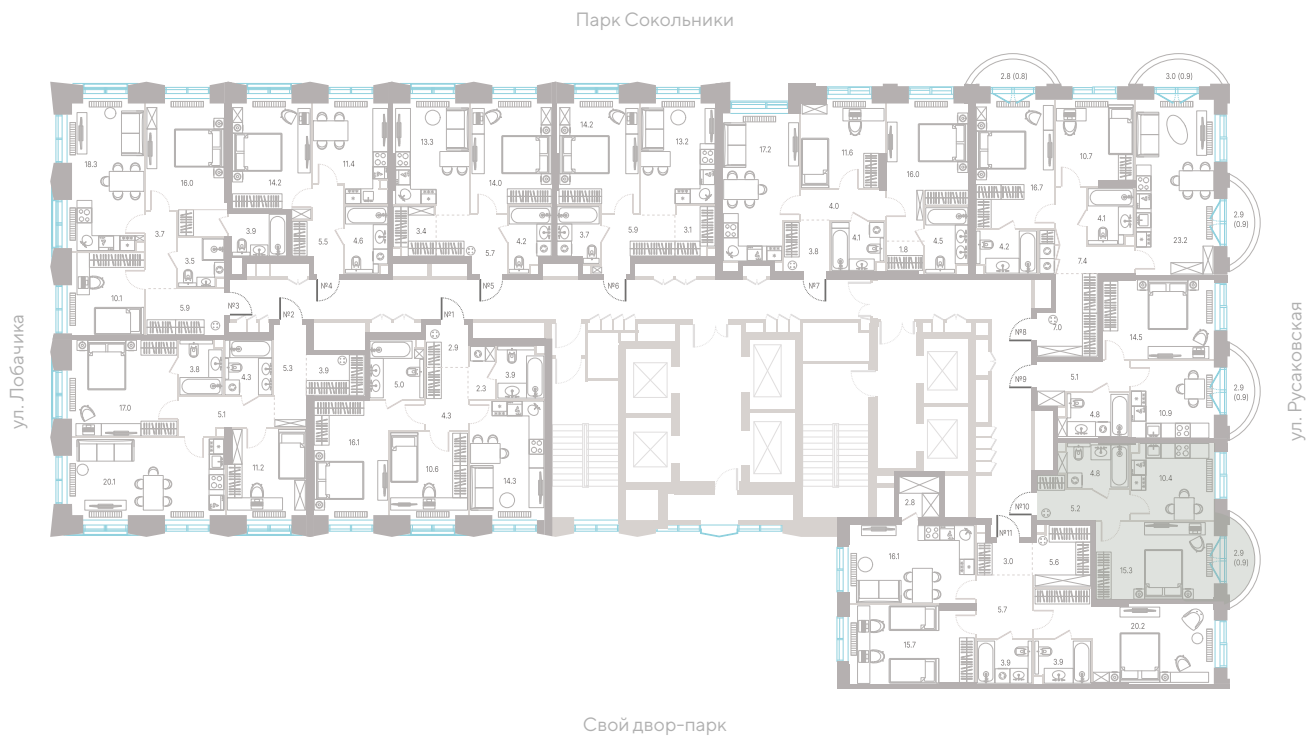

Квартира № 529

2.2

корпус

6

секция

10/39

этаж

36,6 м²

площадь

1

спальня

3,0 м

высота потолка

24 298 740 ₽

СТОИМОСТЬ

Балкон

Вид во двор

Офис продаж

Москва, ул. Шумкина, 18

Телефон

+7 (495) 085-69-94

[Смотреть на сайте](#)