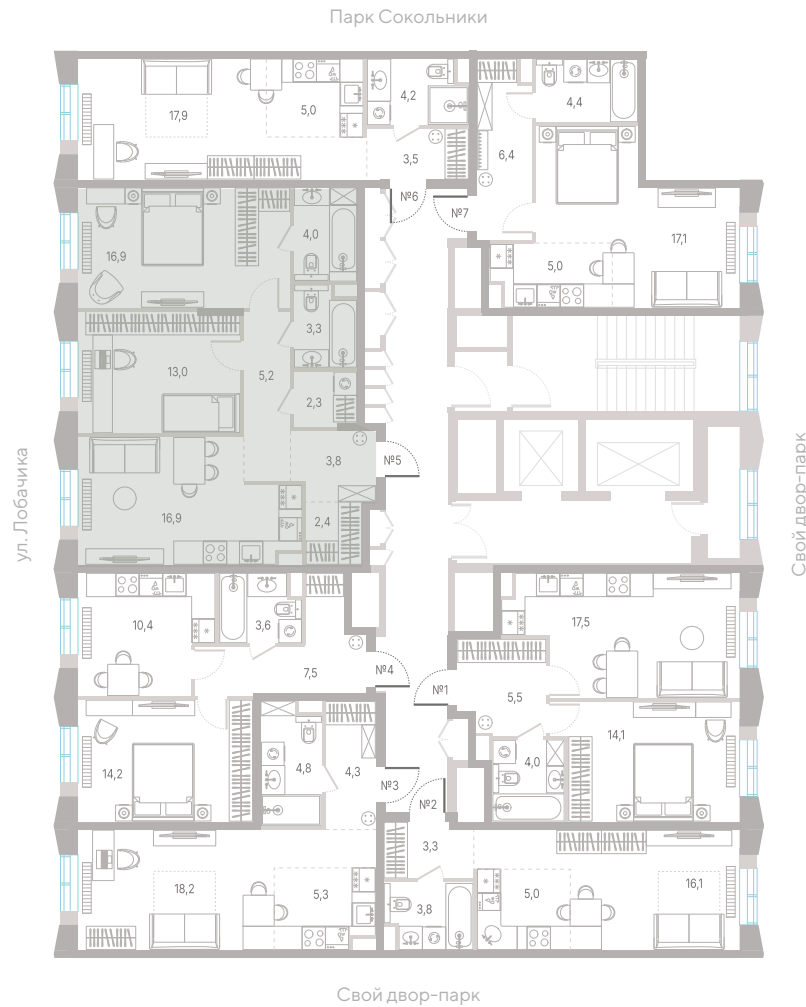

№ 53 • Корпус 2.1 • Секция 2 • Этаж 2/39

2 спальни - 67.8 м²

ГАРДЕРОБНАЯ / МАСТЕР-СПАЛЬНЯ / НЕСКОЛЬКО САМУЗЛОВ / ПОСТИРОЧНАЯ /
КУХНЯ-ГОСТИНАЯ / ВИД НА ГОРОД

36 096 720 ₽

[Смотреть на сайте](#)

Смотрите и бронируйте эту квартиру
на kod-sokolniki.ru

№ 53 • Корпус 2.1 • Секция 2 • Этаж 2/39

2 спальни - 67.8 м²

ГАРДЕРОБНАЯ / МАСТЕР-СПАЛЬНЯ / НЕСКОЛЬКО САМУЗЛОВ / ПОСТИРОЧНАЯ /
КУХНЯ-ГОСТИНАЯ / ВИД НА ГОРОД

36 096 720 Р

[Смотреть на сайте](#)

Смотрите и бронируйте эту квартиру
на kod-sokolniki.ru