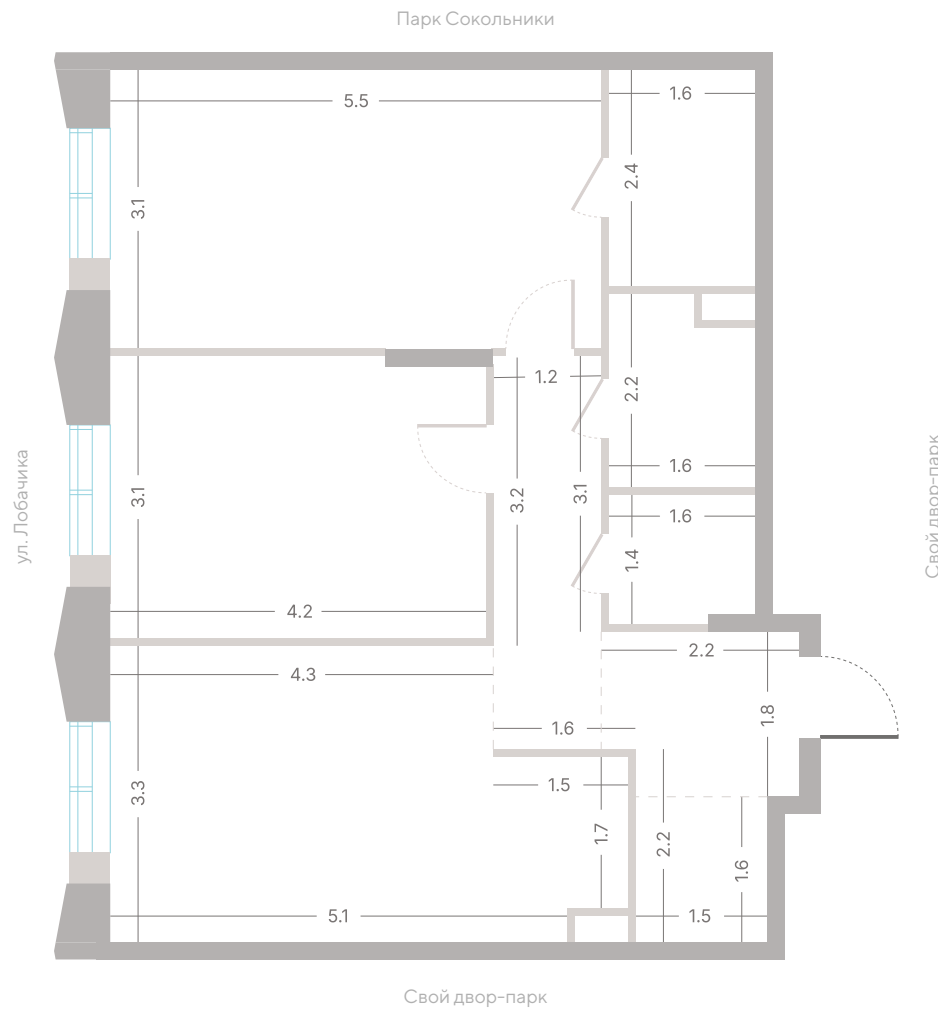

№ 53 • Корпус 2.1 • Секция 2 • Этаж 2/39

2 спальни - 67.8 м²

ГАРДЕРОБНАЯ / МАСТЕР-СПАЛЬНЯ / НЕСКОЛЬКО САМУЗЛОВ / ПОСТИРОЧНАЯ /
КУХНЯ-ГОСТИНАЯ / ВИД НА ГОРОД

36 096 720 ₽

[Смотреть на сайте](#)

Смотрите и бронируйте эту квартиру
на kod-sokolniki.ru

№ 53 • Корпус 2.1 • Секция 2 • Этаж 2/39

2 спальни - 67.8 м²

ГАРДЕРОБНАЯ / МАСТЕР-СПАЛЬНЯ / НЕСКОЛЬКО САМУЗЛОВ / ПОСТИРОЧНАЯ /
КУХНЯ-ГОСТИНАЯ / ВИД НА ГОРОД

36 096 720 Р

[Смотреть на сайте](#)

Смотрите и бронируйте эту квартиру
на kod-sokolniki.ru