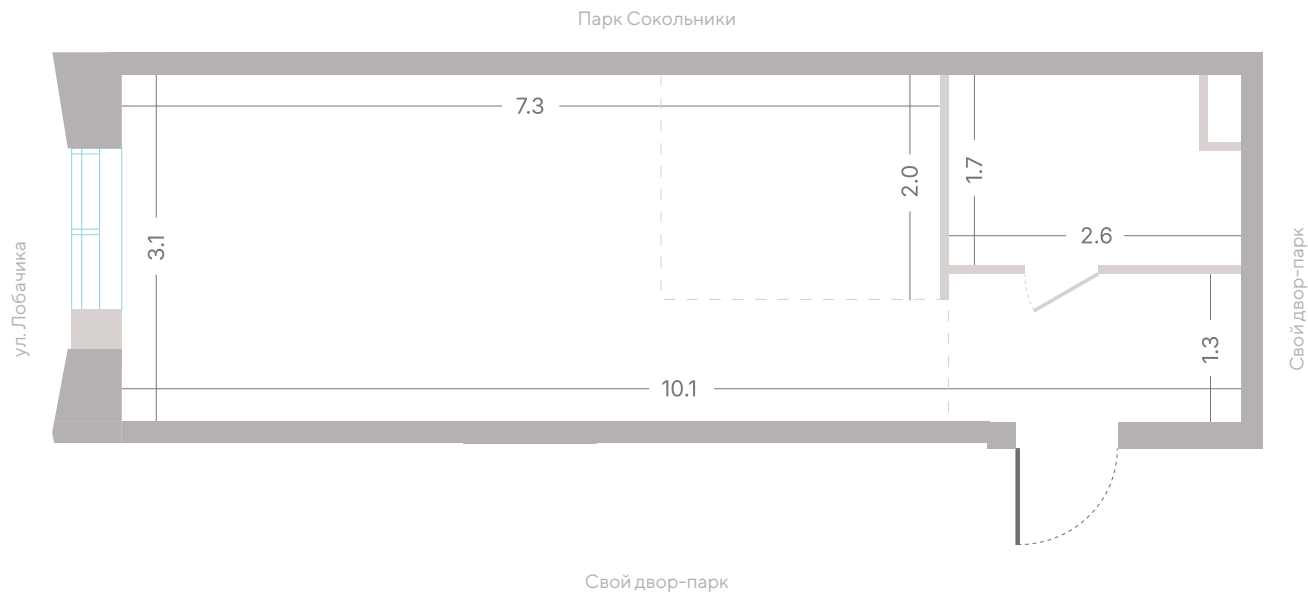

№ 54 • Корпус 2.1 • Секция 2 • Этаж 2/39

Студия - 30.6 м²

19 183 140 ₽

[Смотреть на сайте](#)

Смотрите и бронируйте эту квартиру
на kod-sokolniki.ru

№ 54 • Корпус 2.1 • Секция 2 • Этаж 2/39

Студия - 30.6 м²

19 183 140 ₽

[Смотреть на сайте](#)

Смотрите и бронируйте эту квартиру
на kod-sokolniki.ru

№ 54 • Корпус 2.1 • Секция 2 • Этаж 2/39

Студия - 30.6 м²

19 183 140 ₽

[Смотреть на сайте](#)

Смотрите и бронируйте эту квартиру
на kod-sokolniki.ru

№ 54 • Корпус 2.1 • Секция 2 • Этаж 2/39

Студия - 30.6 м²

19 183 140 ₽

[Смотреть на сайте](#)

Смотрите и бронируйте эту квартиру
на kod-sokolniki.ru