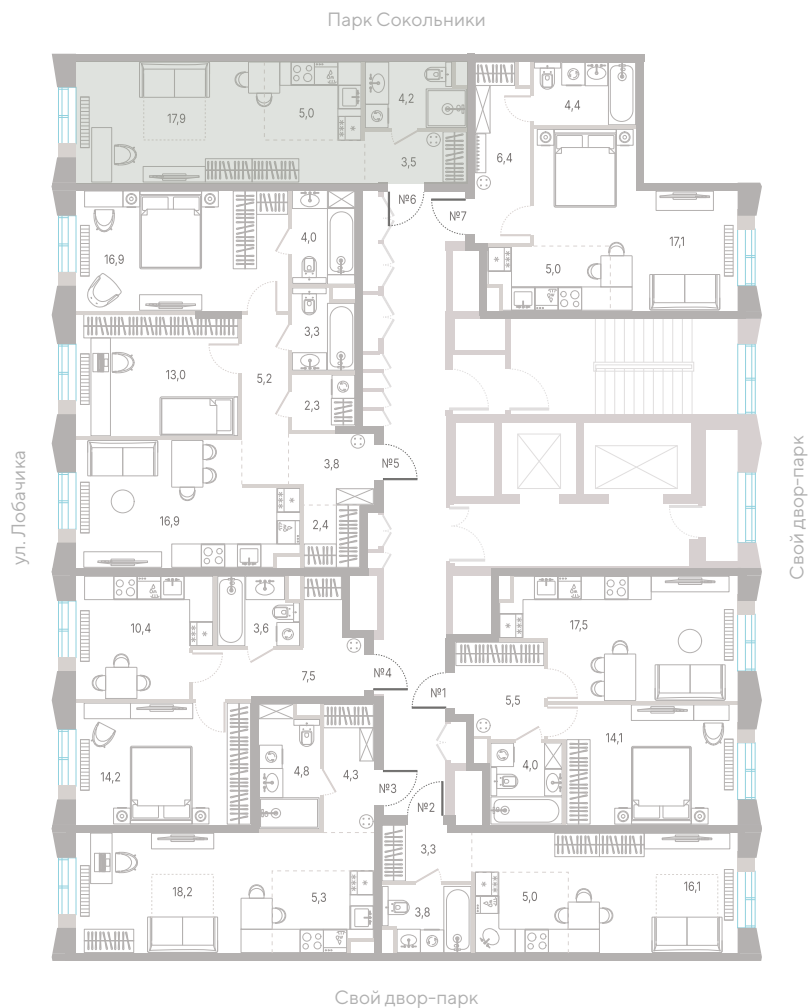

№ 54 • Корпус 2.1 • Секция 2 • Этаж 2/39

Студия - 30.6 м²

19 183 140 ₽

[Смотреть на сайте](#)

Смотрите и бронируйте эту квартиру
на kod-sokolniki.ru

№ 54 • Корпус 2.1 • Секция 2 • Этаж 2/39

Студия - 30.6 м²

19 183 140 ₽

[Смотреть на сайте](#)

Смотрите и бронируйте эту квартиру
на kod-sokolniki.ru

№ 54 • Корпус 2.1 • Секция 2 • Этаж 2/39

Студия - 30.6 м²

19 183 140 ₽

[Смотреть на сайте](#)

Смотрите и бронируйте эту квартиру
на kod-sokolniki.ru

№ 54 • Корпус 2.1 • Секция 2 • Этаж 2/39

Студия - 30.6 м²

19 183 140 ₽

[Смотреть на сайте](#)

Смотрите и бронируйте эту квартиру
на kod-sokolniki.ru