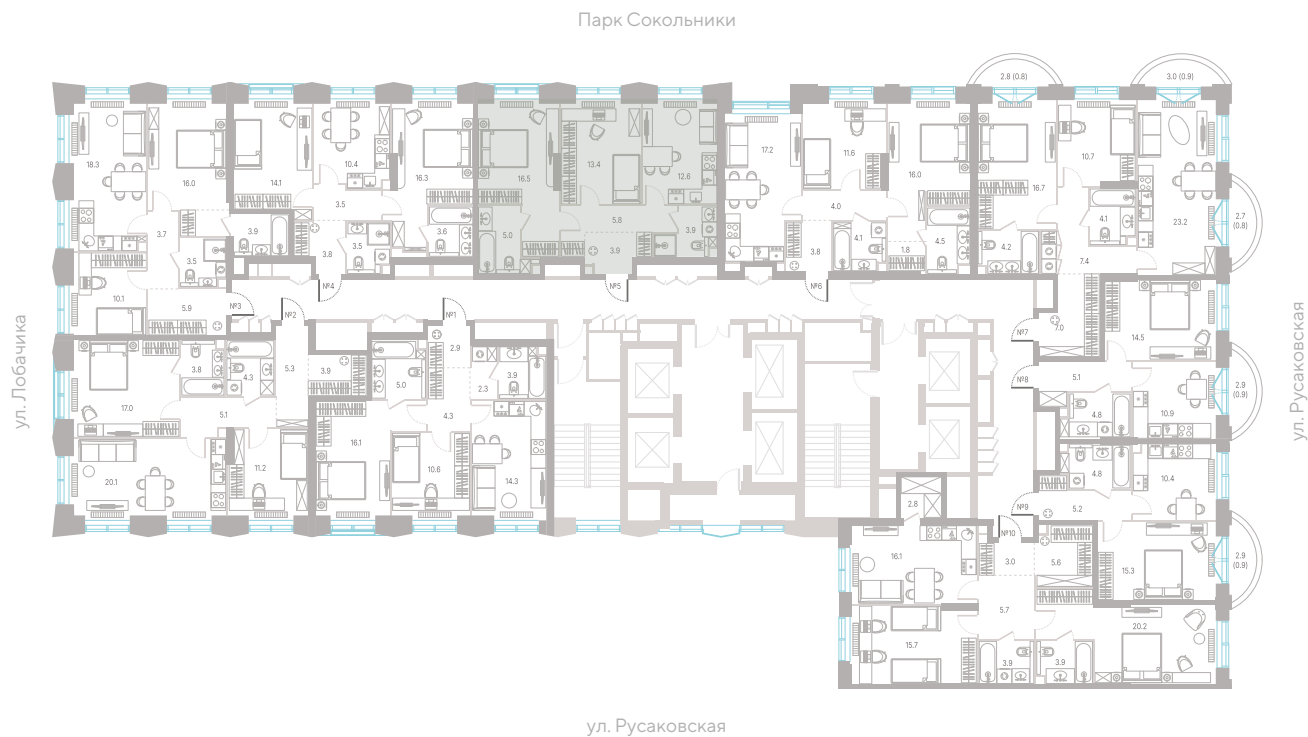

№ 545 • Корпус 2.2 • Секция 6 • Этаж 12/39

2 спальни - 61.1 м²

МАСТЕР-СПАЛЬНЯ / НЕСКОЛЬКО САМУЗЛОВ / ВИД НА ГОРОД

33 684 430 Р

[Смотреть на сайте](#)

Смотрите и бронируйте эту квартиру
на kod-sokolniki.ru

№ 545 • Корпус 2.2 • Секция 6 • Этаж 12/39

2 спальни - 61.1 м²

МАСТЕР-СПАЛЬНЯ / НЕСКОЛЬКО САМУЗЛОВ / ВИД НА ГОРОД

33 684 430 Р

[Смотреть на сайте](#)

Смотрите и бронируйте эту квартиру
на kod-sokolniki.ru

№ 545 • Корпус 2.2 • Секция 6 • Этаж 12/39

2 спальни - 61.1 м²

МАСТЕР-СПАЛЬНЯ / НЕСКОЛЬКО САМУЗЛОВ / ВИД НА ГОРОД

33 684 430 ₽

[Смотреть на сайте](#)

Смотрите и бронируйте эту квартиру
на kod-sokolniki.ru

№ 545 • Корпус 2.2 • Секция 6 • Этаж 12/39

2 спальни - 61.1 м²

МАСТЕР-СПАЛЬНЯ / НЕСКОЛЬКО САМУЗЛОВ / ВИД НА ГОРОД