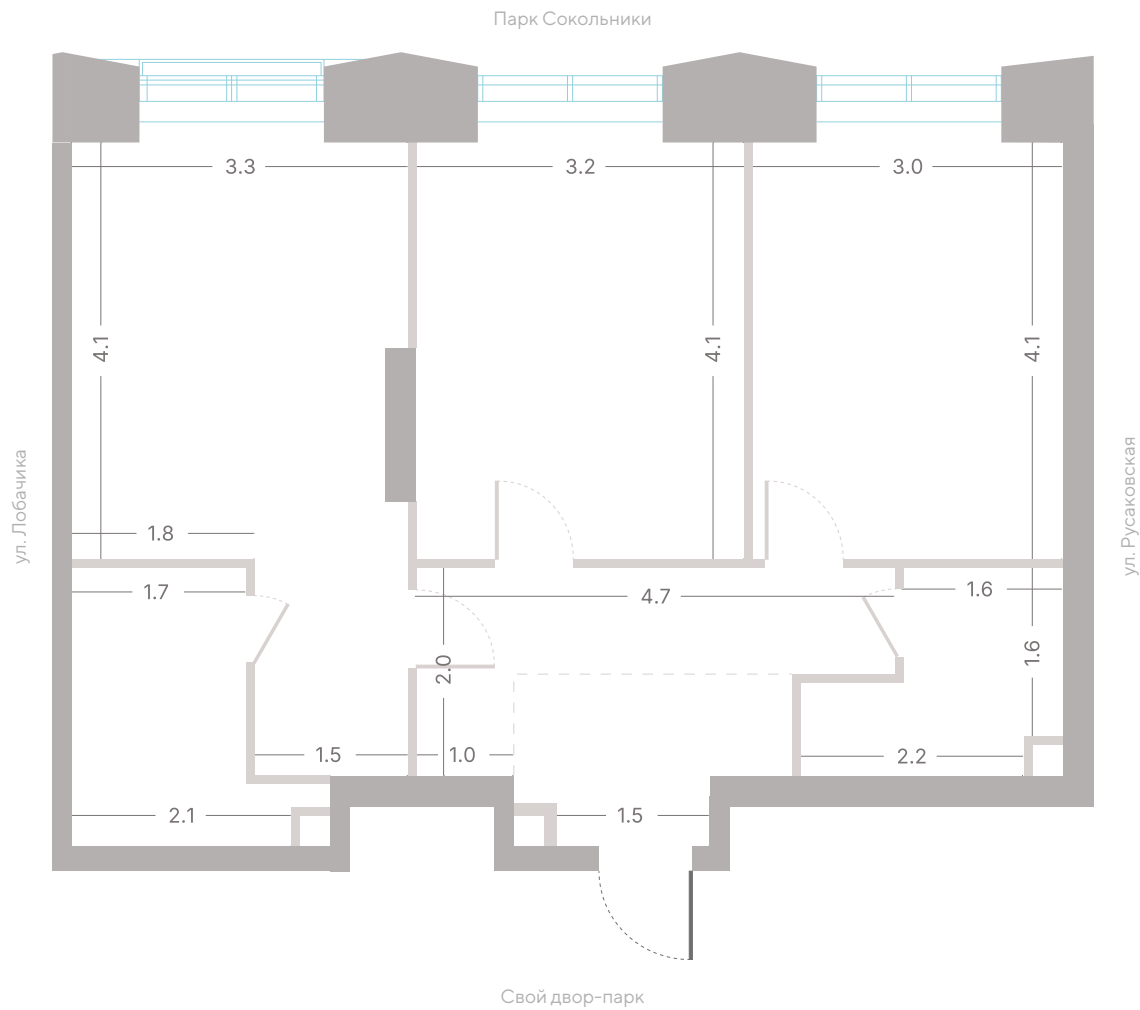

№ 545 • Корпус 2.2 • Секция 6 • Этаж 12/39

2 спальни - 61.1 м²

МАСТЕР-СПАЛЬНЯ / НЕСКОЛЬКО САМУЗЛОВ / ВИД НА ГОРОД

33 684 430 Р

[Смотреть на сайте](#)

Смотрите и бронируйте эту квартиру
на kod-sokolniki.ru

№ 545 • Корпус 2.2 • Секция 6 • Этаж 12/39

2 спальни - 61.1 м²

МАСТЕР-СПАЛЬНЯ / НЕСКОЛЬКО САМУЗЛОВ / ВИД НА ГОРОД

33 684 430 Р

[Смотреть на сайте](#)

Смотрите и бронируйте эту квартиру
на kod-sokolniki.ru

№ 545 • Корпус 2.2 • Секция 6 • Этаж 12/39

2 спальни - 61.1 м²

МАСТЕР-СПАЛЬНЯ / НЕСКОЛЬКО САМУЗЛОВ / ВИД НА ГОРОД

33 684 430 ₽

[Смотреть на сайте](#)

Смотрите и бронируйте эту квартиру
на kod-sokolniki.ru

№ 545 • Корпус 2.2 • Секция 6 • Этаж 12/39

2 спальни - 61.1 м²

МАСТЕР-СПАЛЬНЯ / НЕСКОЛЬКО САМУЗЛОВ / ВИД НА ГОРОД