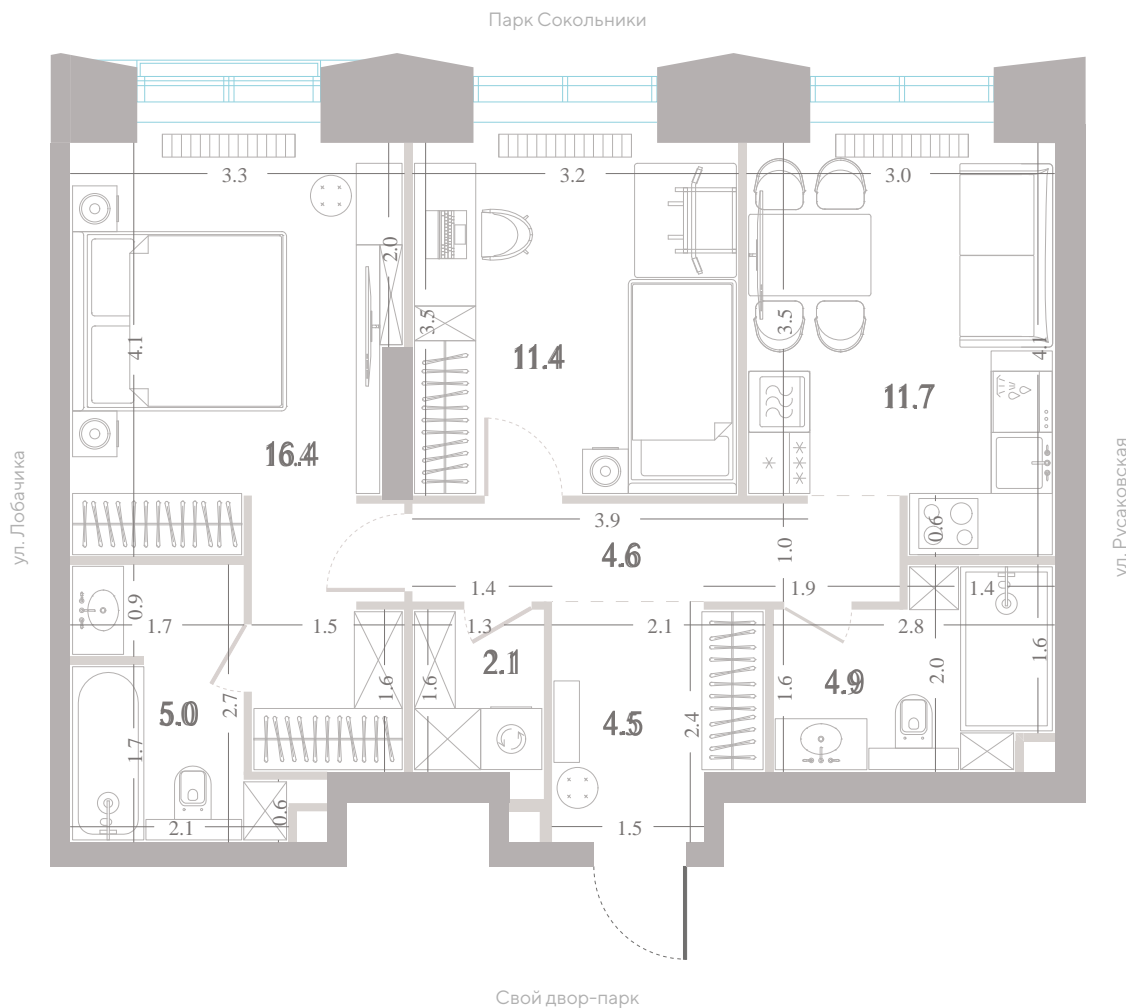

3,0 м

высота потолка

34 191 560 ₽

СТОИМОСТЬ

Мастер-спальня

Несколько санузлов

Вид на город

Окна на рассвет

6

секция

12/39

этаж

61,1 м²

площадь

2

спальни