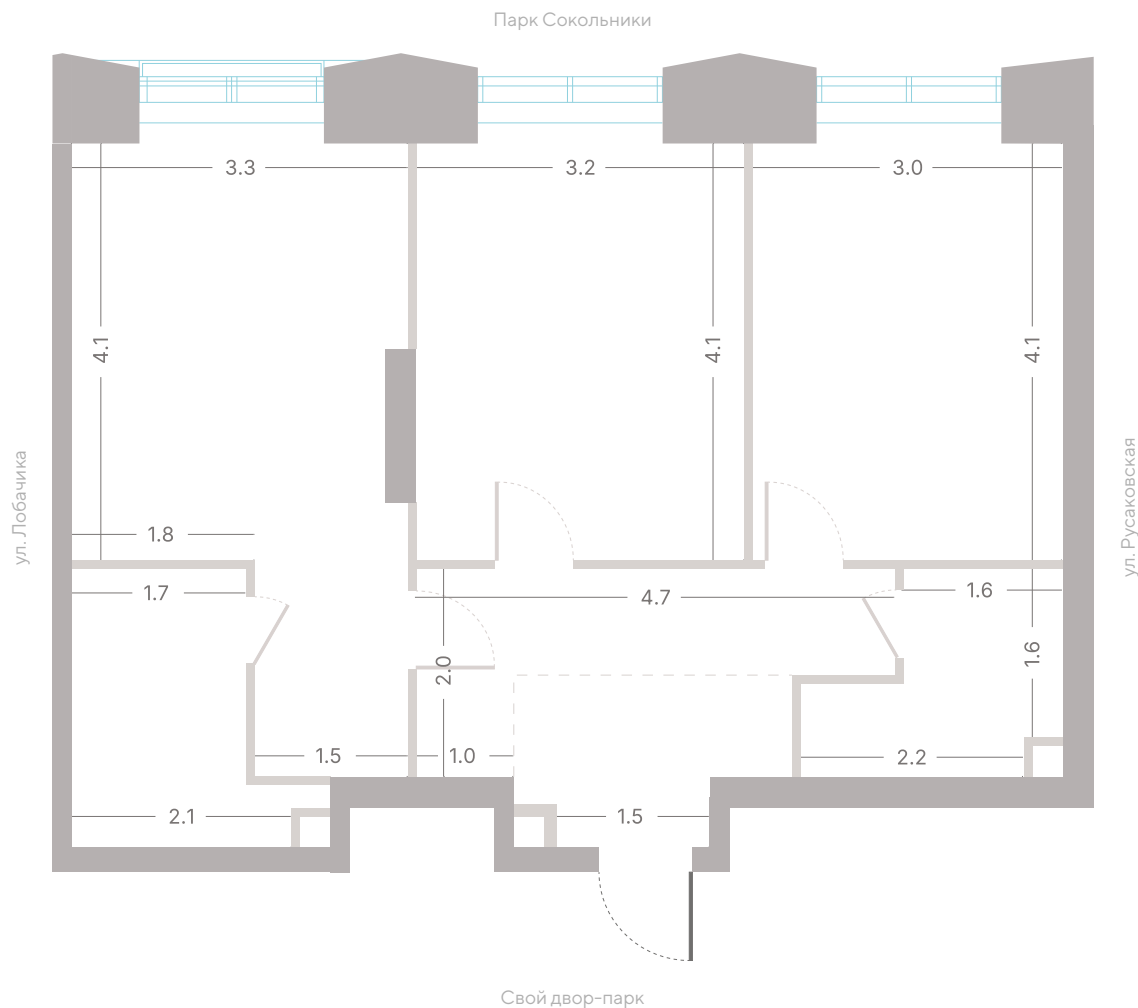

площадь

2

спальни

3,0 м

высота потолка

34 191 560 ₽

СТОИМОСТЬ

Мастер-спальня

Квартира № 545

2.2

корпус

6

секция

12/39

этаж

61,1 м²