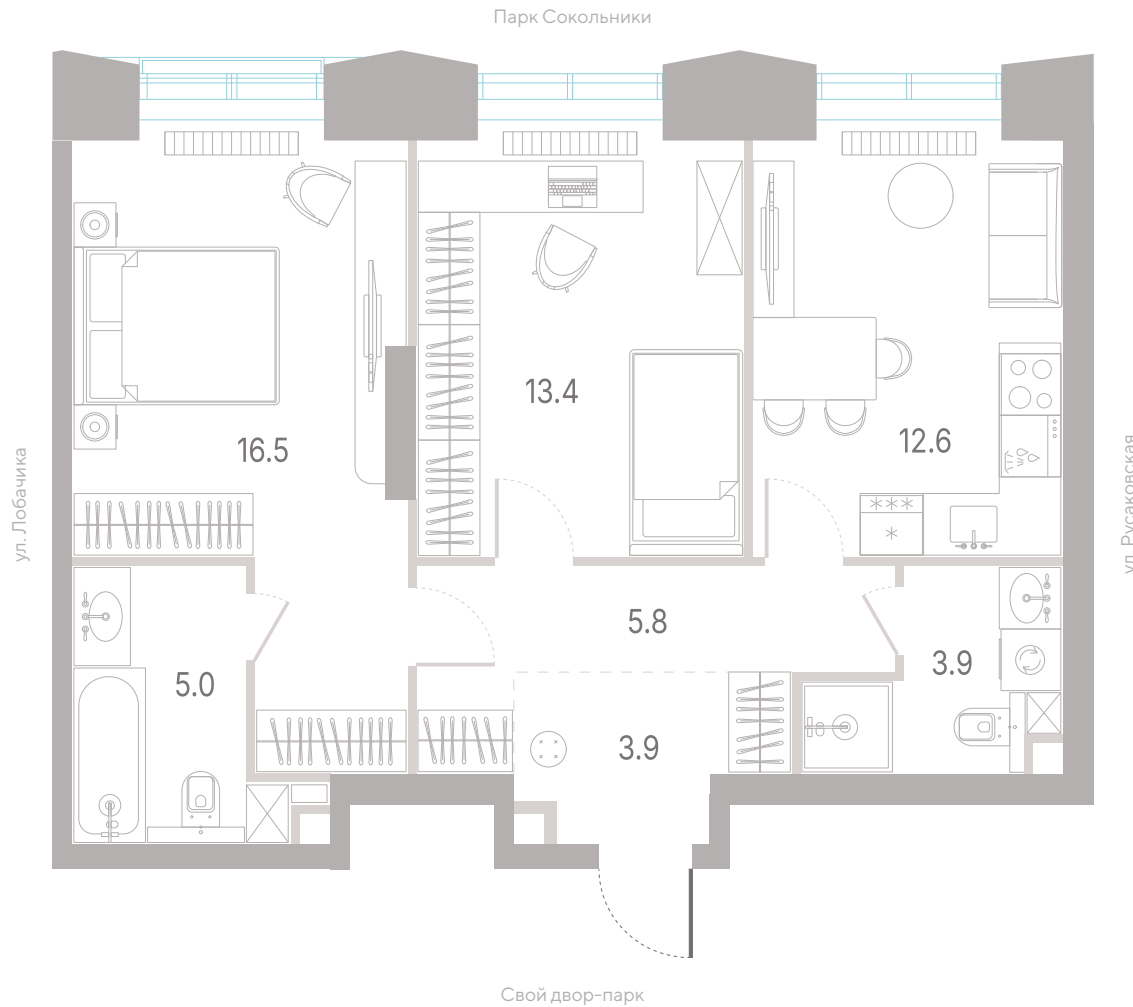

№ 545 • Корпус 2.2 • Секция 6 • Этаж 12/39

2 спальни - 61.1 м²

МАСТЕР-СПАЛЬНЯ / НЕСКОЛЬКО САМУЗЛОВ / ВИД НА ГОРОД

33 684 430 Р

[Смотреть на сайте](#)

Смотрите и бронируйте эту квартиру
на kod-sokolniki.ru

№ 545 • Корпус 2.2 • Секция 6 • Этаж 12/39

2 спальни - 61.1 м²

МАСТЕР-СПАЛЬНЯ / НЕСКОЛЬКО САМУЗЛОВ / ВИД НА ГОРОД

33 684 430 Р

[Смотреть на сайте](#)

Смотрите и бронируйте эту квартиру
на kod-sokolniki.ru

№ 545 • Корпус 2.2 • Секция 6 • Этаж 12/39

2 спальни - 61.1 м²

МАСТЕР-СПАЛЬНЯ / НЕСКОЛЬКО САМУЗЛОВ / ВИД НА ГОРОД

33 684 430 ₽

[Смотреть на сайте](#)

Смотрите и бронируйте эту квартиру
на kod-sokolniki.ru

№ 545 • Корпус 2.2 • Секция 6 • Этаж 12/39

2 спальни - 61.1 м²

МАСТЕР-СПАЛЬНЯ / НЕСКОЛЬКО САМУЗЛОВ / ВИД НА ГОРОД