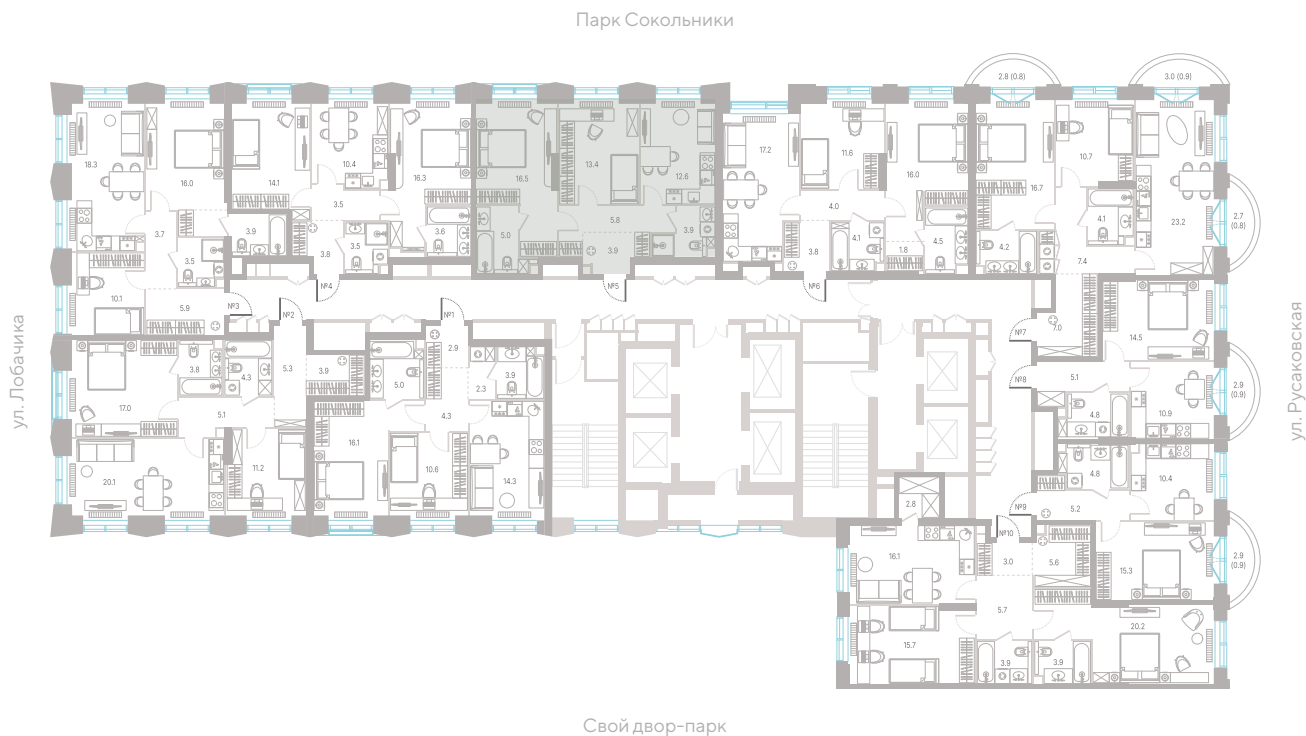

Квартира № 545

2.2

корпус

6

секция

12/39

этаж

61,1 м²

площадь

2

спальни

3,0 м

высота потолка

34 191 560 ₽

СТОИМОСТЬ

Мастер-спальня

Несколько санузлов

Вид на город

Окна на рассвет