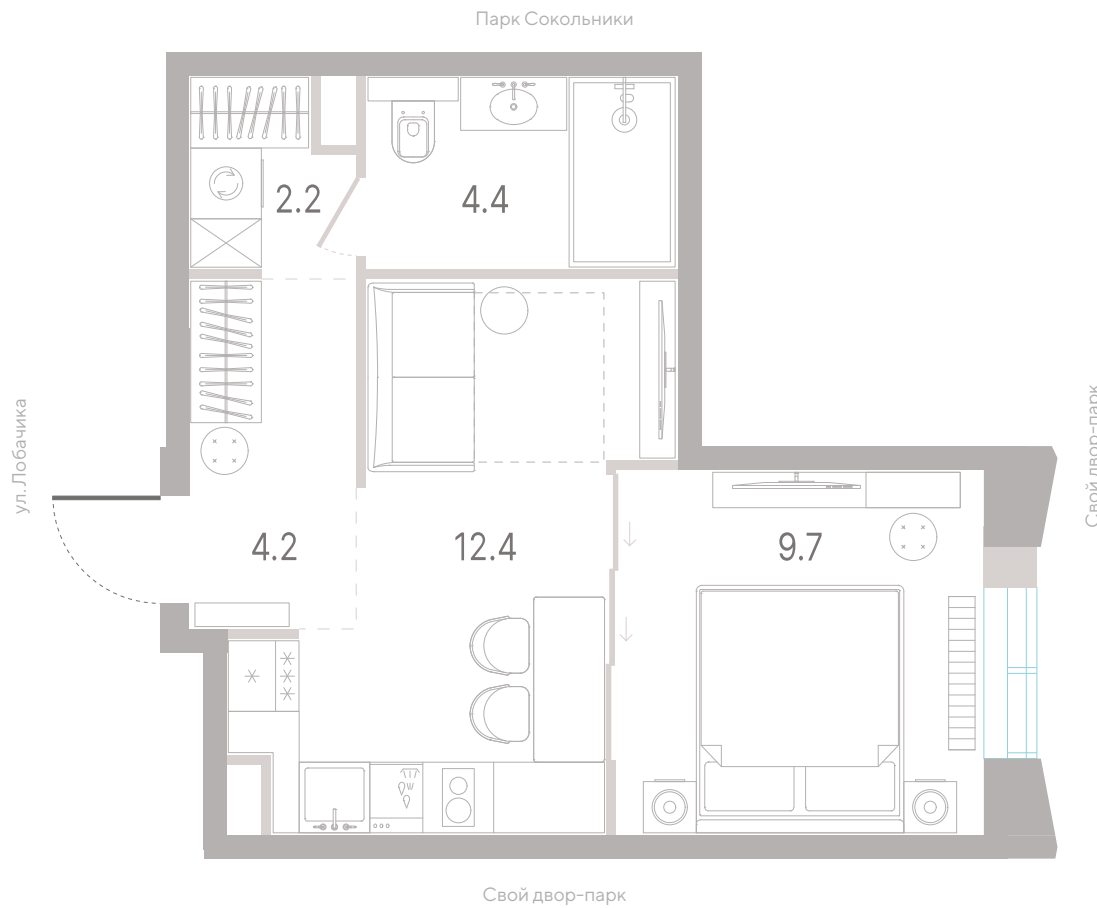

№ 55 • Корпус 2.1 • Секция 2 • Этаж 2/39

**Студия - 32.9 м<sup>2</sup>**

**21 016 520 ₽**

[Смотреть на сайте](#)

Смотрите и бронируйте эту квартиру  
на [kod-sokolniki.ru](http://kod-sokolniki.ru)

№ 55 • Корпус 2.1 • Секция 2 • Этаж 2/39

**Альтернативная  
планировка - 32.9 м<sup>2</sup>**

**21 016 520 ₽**

[Смотреть на сайте](#)

Смотрите и бронируйте эту квартиру  
на [kod-sokolniki.ru](http://kod-sokolniki.ru)

№ 55 • Корпус 2.1 • Секция 2 • Этаж 2/39

**Студия - 32.9 м²**

**21 016 520 ₽**

[Смотреть на сайте](#)

Смотрите и бронируйте эту квартиру  
на [kod-sokolniki.ru](http://kod-sokolniki.ru)

№ 55 • Корпус 2.1 • Секция 2 • Этаж 2/39

**Студия - 32.9 м<sup>2</sup>**