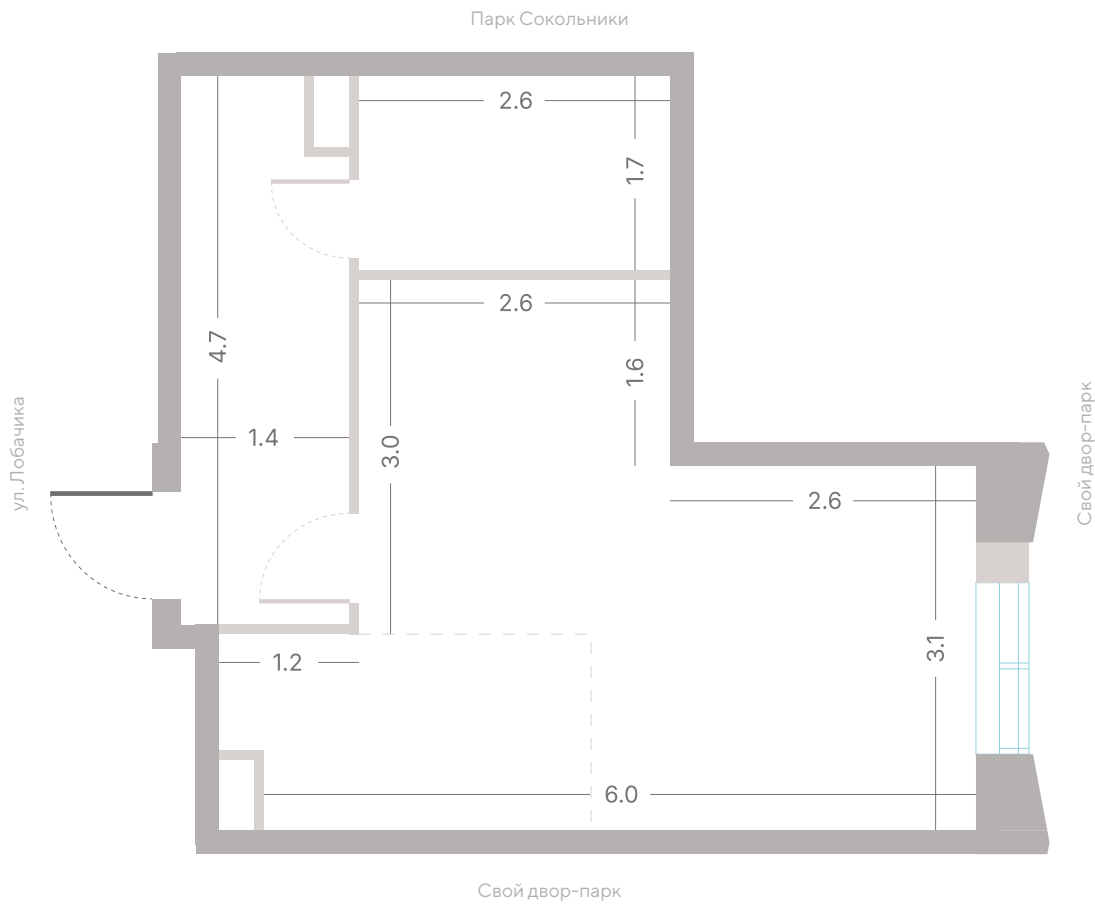

№ 55 • Корпус 2.1 • Секция 2 • Этаж 2/39

**Студия - 32.9 м<sup>2</sup>**

**21 016 520 ₽**

[Смотреть на сайте](#)

Смотрите и бронируйте эту квартиру  
на [kod-sokolniki.ru](http://kod-sokolniki.ru)

№ 55 • Корпус 2.1 • Секция 2 • Этаж 2/39

**Альтернативная  
планировка - 32.9 м<sup>2</sup>**

**21 016 520 ₽**

[Смотреть на сайте](#)

Смотрите и бронируйте эту квартиру  
на [kod-sokolniki.ru](http://kod-sokolniki.ru)

№ 55 • Корпус 2.1 • Секция 2 • Этаж 2/39

**Студия - 32.9 м²**

**21 016 520 ₽**

[Смотреть на сайте](#)

Смотрите и бронируйте эту квартиру  
на [kod-sokolniki.ru](http://kod-sokolniki.ru)

№ 55 • Корпус 2.1 • Секция 2 • Этаж 2/39

**Студия - 32.9 м<sup>2</sup>**