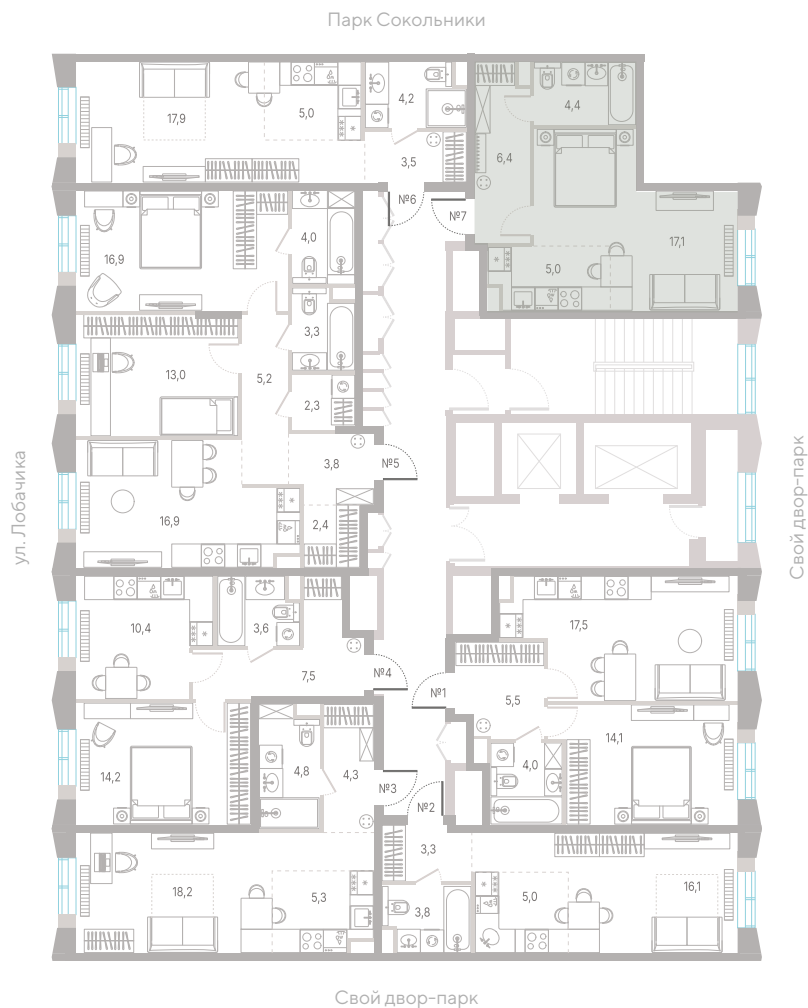

№ 55 • Корпус 2.1 • Секция 2 • Этаж 2/39

**Студия - 32.9 м<sup>2</sup>**

**21 016 520 ₽**

[Смотреть на сайте](#)

Смотрите и бронируйте эту квартиру  
на [kod-sokolniki.ru](http://kod-sokolniki.ru)

№ 55 • Корпус 2.1 • Секция 2 • Этаж 2/39

**Альтернативная  
планировка - 32.9 м<sup>2</sup>**

**21 016 520 ₽**

[Смотреть на сайте](#)

Смотрите и бронируйте эту квартиру  
на [kod-sokolniki.ru](http://kod-sokolniki.ru)

№ 55 • Корпус 2.1 • Секция 2 • Этаж 2/39

**Студия - 32.9 м²**

**21 016 520 ₽**

[Смотреть на сайте](#)

Смотрите и бронируйте эту квартиру  
на [kod-sokolniki.ru](http://kod-sokolniki.ru)

№ 55 • Корпус 2.1 • Секция 2 • Этаж 2/39

**Студия - 32.9 м<sup>2</sup>**

**21 016 520 Р**

[Смотреть на сайте](#)

Смотрите и бронируйте эту квартиру  
на [kod-sokolniki.ru](http://kod-sokolniki.ru)

№ 55 • Корпус 2.1 • Секция 2 • Этаж 2/39

Студия - 32.9 м<sup>2</sup>

21 016 520 ₽