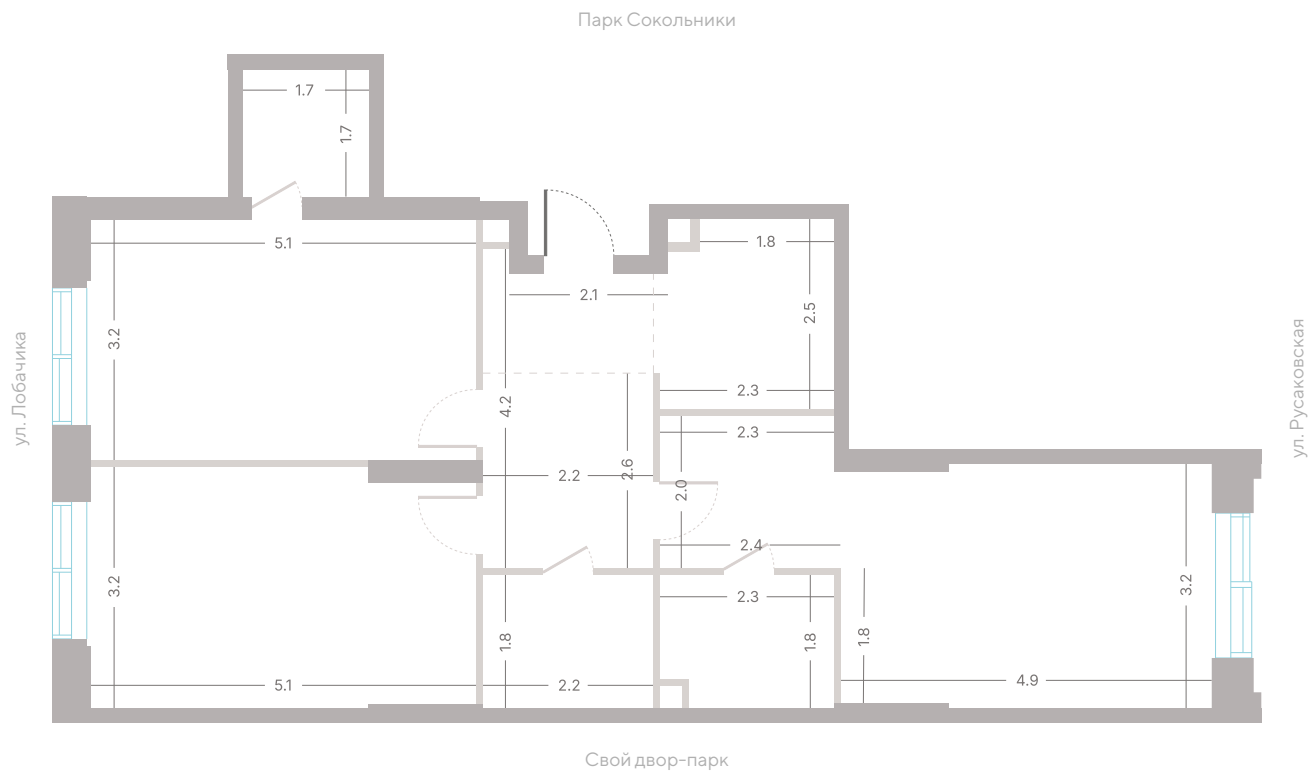

Квартира № 550

2.2

корпус

6

секция

12/39

этаж

76,9 м²

площадь

2

спальни

3,0 м

высота потолка

42 441 110 Р

стоимость

Гардеробная

Мастер-спальня

Несколько санузлов

Кухня-гостиная

Вид во двор

Окна на 2 стороны света

Вид на пруд

Окна на рассвет

Офис продаж

Москва, ул. Шумкина, 18

Телефон

+7 (495) 085-69-94

[Смотреть на сайте](#)