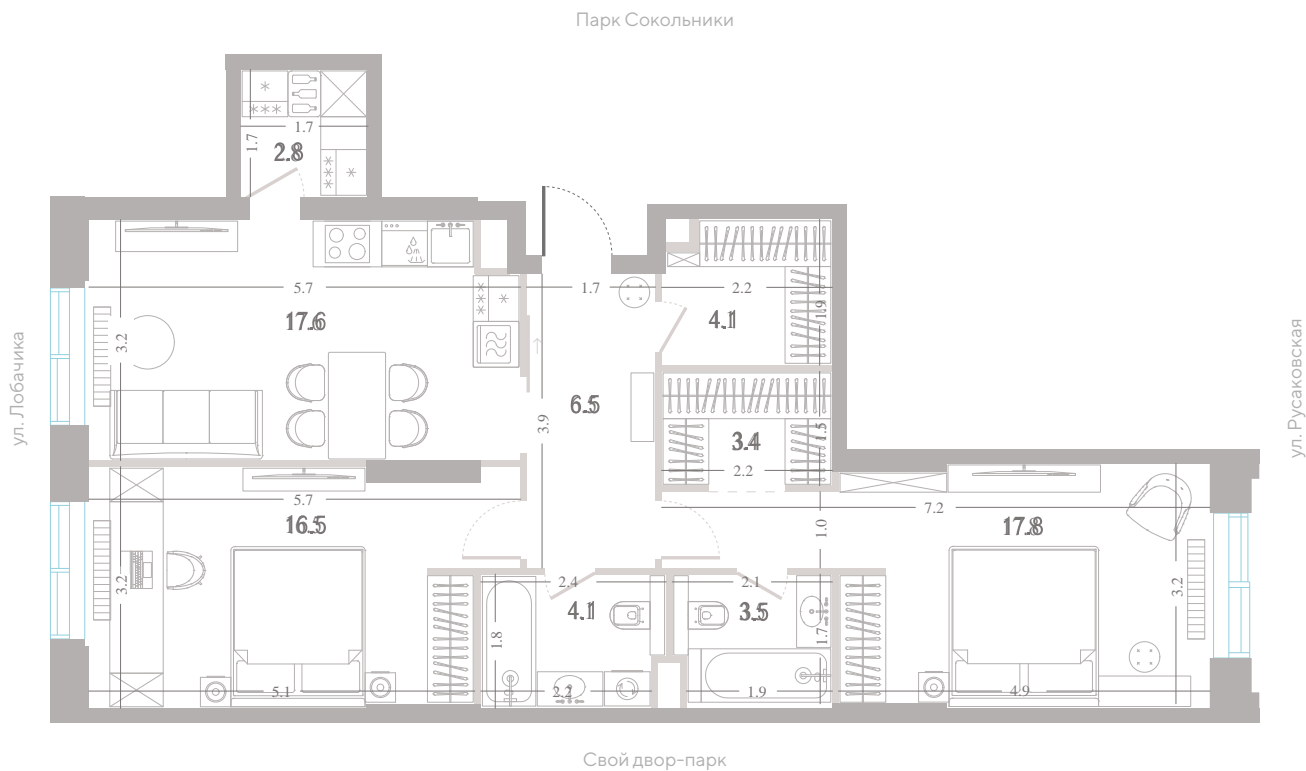

высота потолка

42 441 110 Р

стоимость

Гардеробная

Мастер-спальня

Несколько санузлов

Кухня-гостиная

Вид во двор

Квартира № 550

2.2
корпус

6
секция

12/39
этаж

**Альтернативная
планировка**

3,0 м
высота потолка

42 441 110 ₽

СТОИМОСТЬ

[Смотреть на сайте](#)

Квартира № 550

2.2 корпус
6 секция
12/39 этаж

76,9 м² площадь
2 спальни
3,0 м высота потолка

42 441 110 Р

СТОИМОСТЬ

- Гардеробная
- Мастер-спальня
- Несколько санузлов
- Кухня-гостиная
- Вид во двор
- Окна на 2 стороны света
- Вид на пруд
- Окна на рассвет

12/39

этаж

76,9 м²

площадь

2

спальни

3,0 м

высота потолка