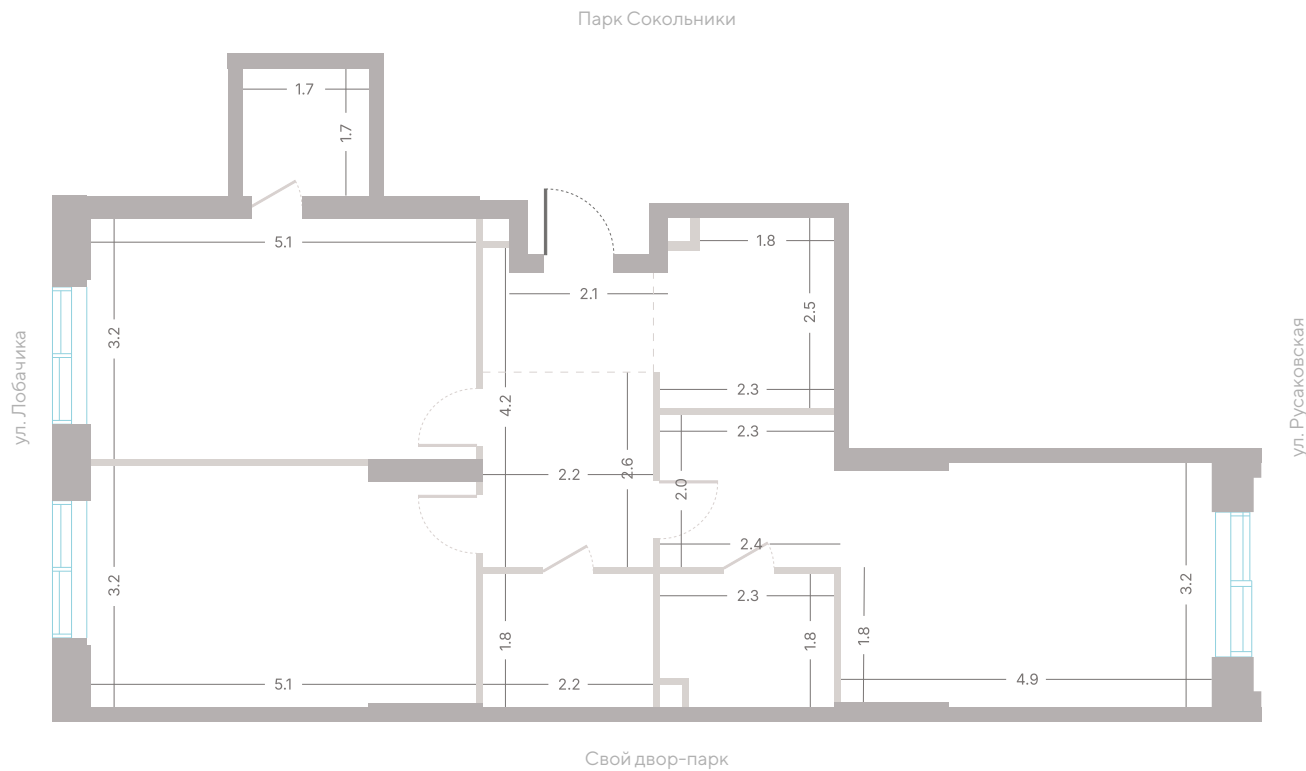

№ 550 • Корпус 2.2 • Секция 6 • Этаж 12/39

2 спальни - 76.9 м²

ГАРДЕРОБНАЯ / МАСТЕР-СПАЛЬНЯ / НЕСКОЛЬКО САМУЗЛОВ / КУХНЯ-ГОСТИНАЯ / ВИД ВО ДВОР / ОКНА НА 2 СТОРОНЫ СВЕТА / ВИД НА ПРУД

41 810 530 Р

[Смотреть на сайте](#)

Смотрите и бронируйте эту квартиру
на kod-sokolniki.ru

№ 550 • Корпус 2.2 • Секция 6 • Этаж 12/39

2 спальни - 76.9 м²

ГАРДЕРОБНАЯ / МАСТЕР-СПАЛЬНЯ / НЕСКОЛЬКО САМУЗЛОВ / КУХНЯ-ГОСТИНАЯ /
ВИД ВО ДВОР / ОКНА НА 2 СТОРОНЫ СВЕТА / ВИД НА ПРУД

41 810 530 Р

[Смотреть на сайте](#)

Смотрите и бронируйте эту квартиру
на kod-sokolniki.ru

№ 550 • Корпус 2.2 • Секция 6 • Этаж 12/39

2 спальни - 76.9 м²

ГАРДЕРОБНАЯ / МАСТЕР-СПАЛЬНЯ / НЕСКОЛЬКО САМУЗЛОВ / КУХНЯ-ГОСТИНАЯ /
ВИД ВО ДВОР / ОКНА НА 2 СТОРОНЫ СВЕТА / ВИД НА ПРУД