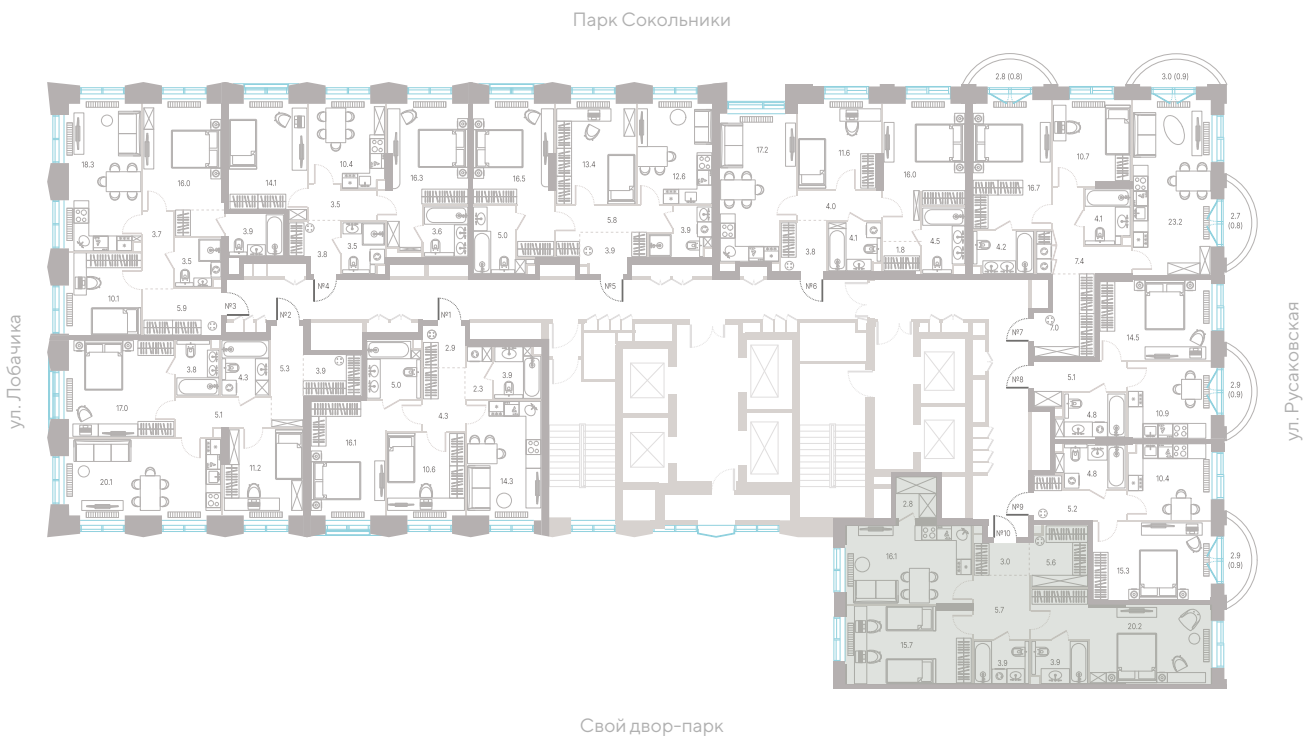

Квартира № 550

2.2 корпус
6 секция
12/39 этаж

76,9 м² площадь
2 спальни
3,0 м высота потолка

42 441 110 Р

СТОИМОСТЬ

- Гардеробная
- Мастер-спальня
- Несколько санузлов
- Кухня-гостиная
- Вид во двор
- Окна на 2 стороны света
- Вид на пруд
- Окна на рассвет

Офис продаж
Москва, ул. Шумкина, 18

Телефон
+7 (495) 085-69-94

[Смотреть на сайте](#)