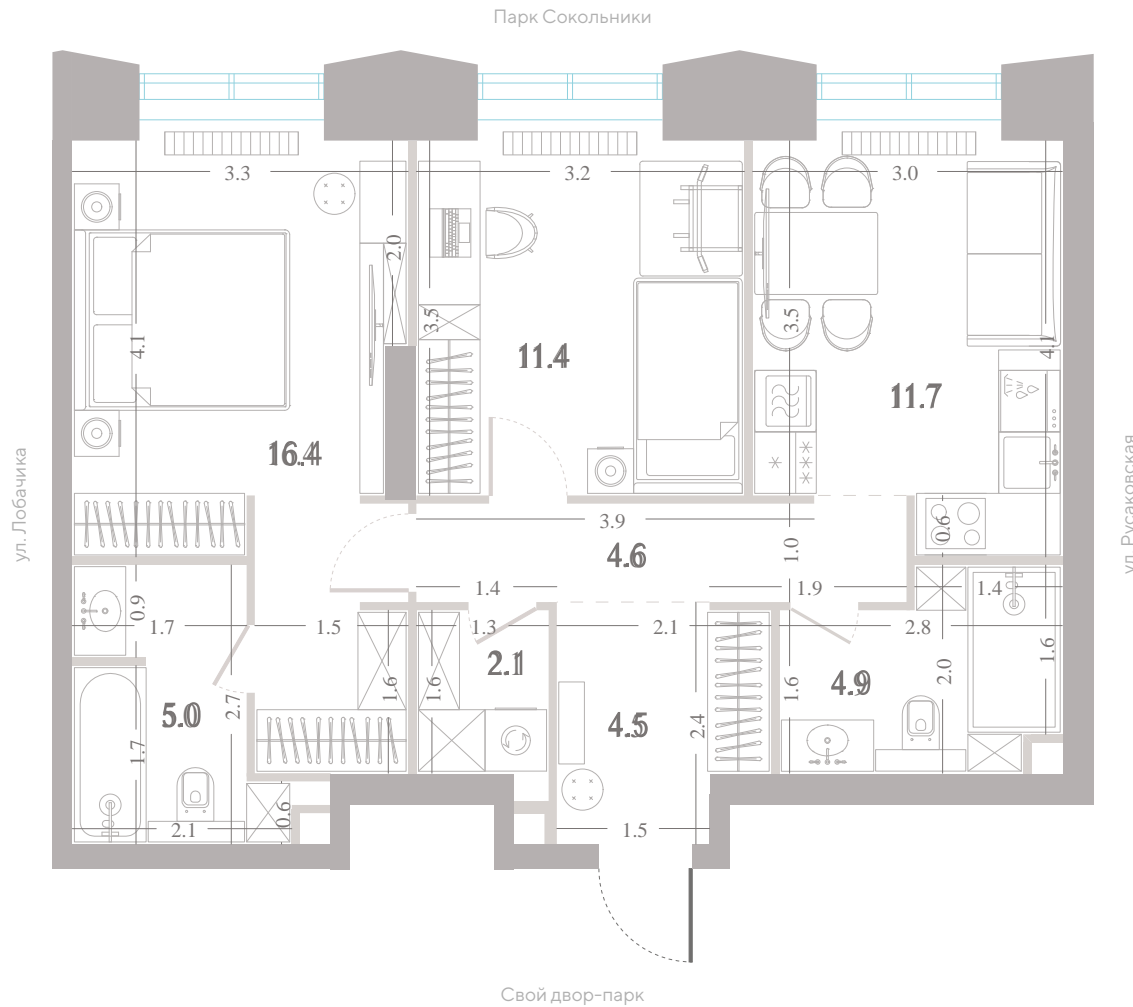

№ 555 • Корпус 2.2 • Секция 6 • Этаж 13/39

**2 спальни - 61.1 м<sup>2</sup>**

МАСТЕР-СПАЛЬНЯ / НЕСКОЛЬКО САМУЗЛОВ / ВИД НА ГОРОД

**33 782 190 Р**

[Смотреть на сайте](#)

Смотрите и бронируйте эту квартиру  
на [kod-sokolniki.ru](http://kod-sokolniki.ru)

№ 555 • Корпус 2.2 • Секция 6 • Этаж 13/39

## Альтернативная планировка - 61.1 м<sup>2</sup>

ВИД НА ГОРОД

**33 782 190 Р**

[Смотреть на сайте](#)

Смотрите и бронируйте эту квартиру  
на [kod-sokolniki.ru](http://kod-sokolniki.ru)

№ 555 • Корпус 2.2 • Секция 6 • Этаж 13/39