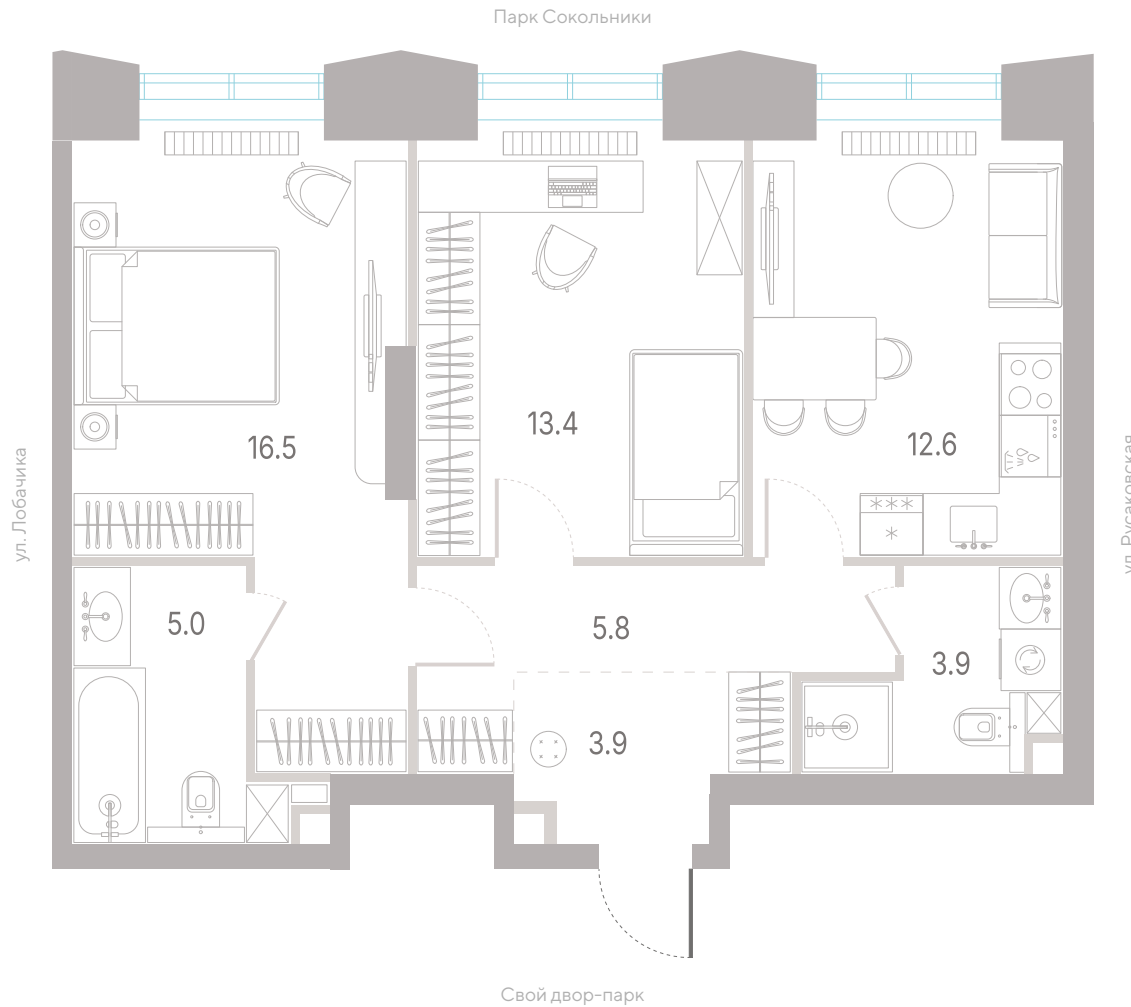

Квартира № 555

2.2

корпус

6

секция

13/39

этаж

61,1 м²

площадь

2

спальни

3,0 м

высота потолка

34 289 320 ₽

СТОИМОСТЬ

Мастер-спальня

Несколько санузлов

Вид на город

Окна на рассвет

Офис продаж

Москва, ул. Шумкина, 18

Телефон

+7 (495) 085-69-94

[Смотреть на сайте](#)