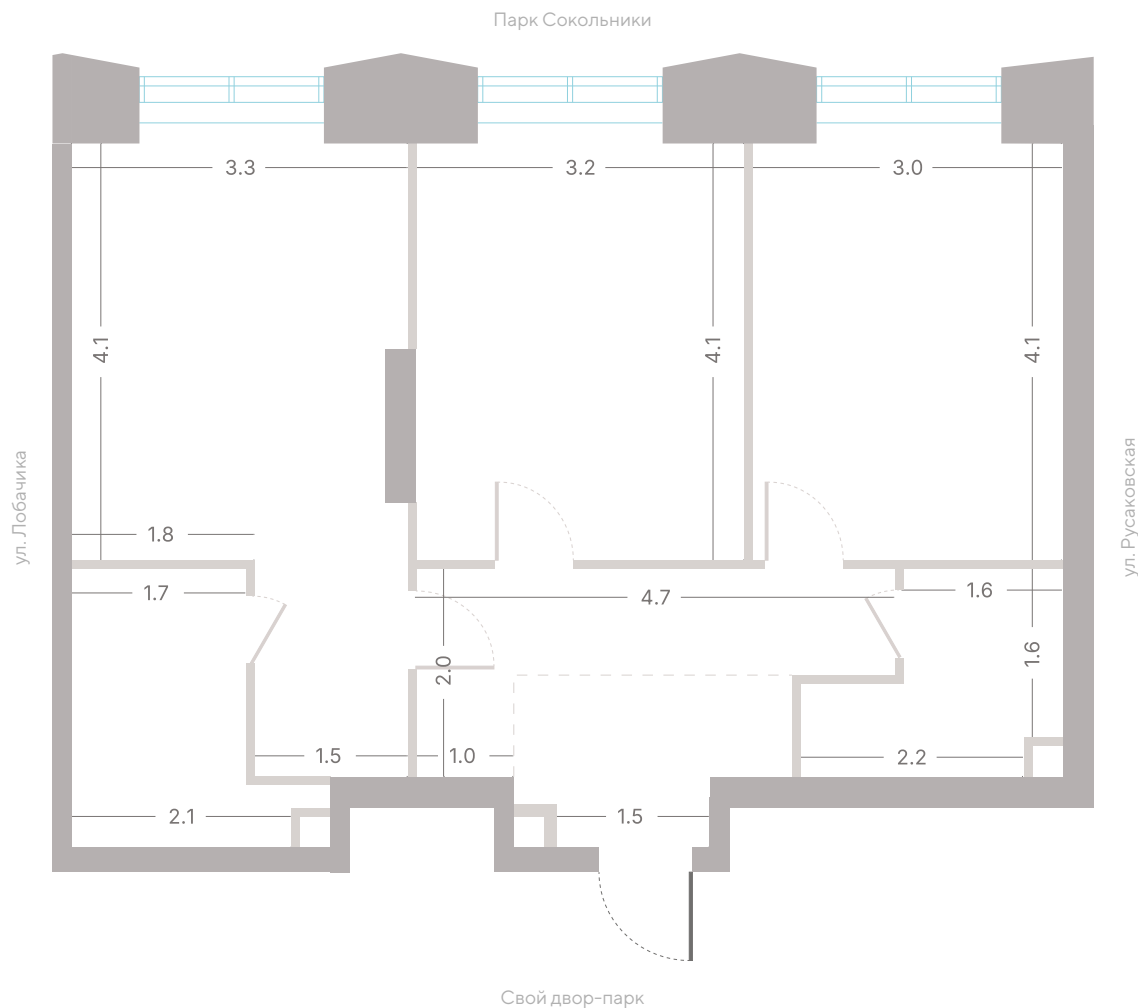

площадь

2

спальни

3,0 м

высота потолка

34 289 320 ₽

СТОИМОСТЬ

Мастер-спальня

Квартира № 555

2.2

корпус

6

секция

13/39

этаж

61,1 м²