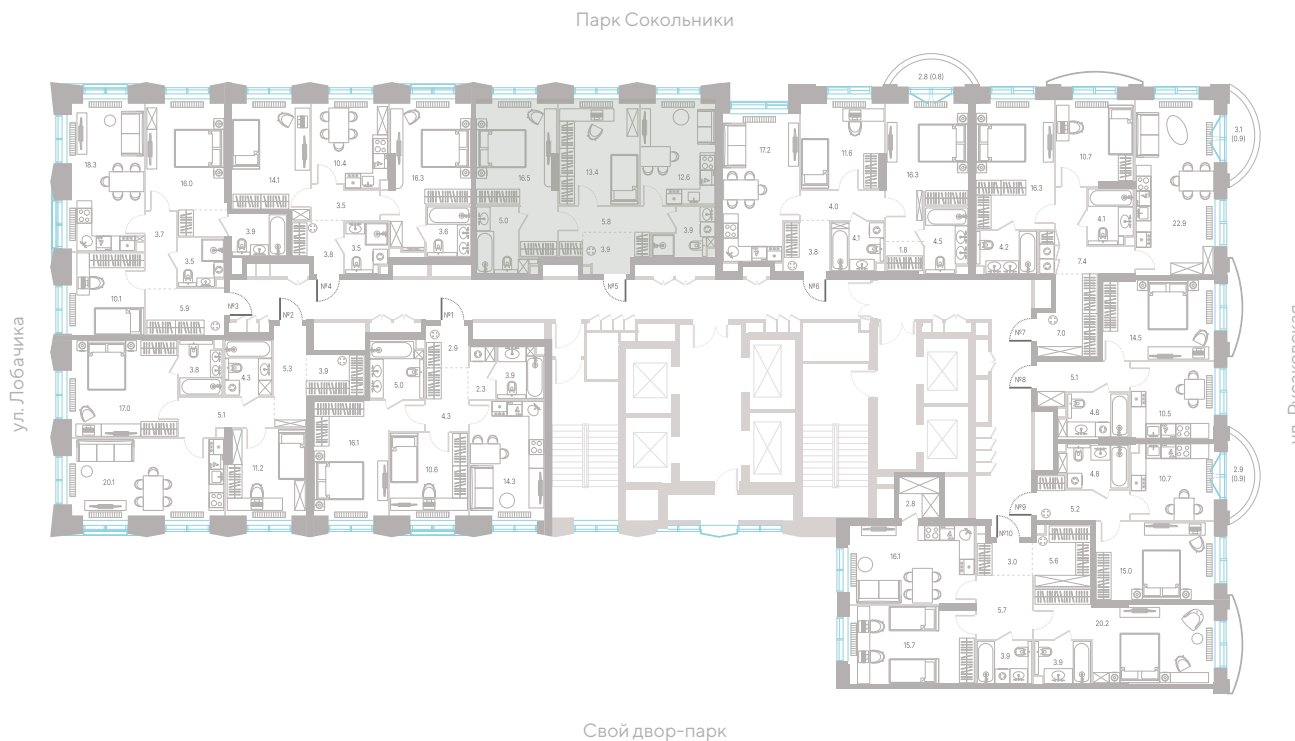

Квартира № 555

2.2 корпус
6 секция
13/39 этаж

61,1 м² площадь
2 спальни
3,0 м высота потолка

34 289 320 Р

СТОИМОСТЬ

Мастер-спальня

Несколько санузлов

Вид на город

Окна на рассвет

Офис продаж
Москва, ул. Шумкина, 18

Телефон
+7 (495) 085-69-94

[Смотреть на сайте](#)