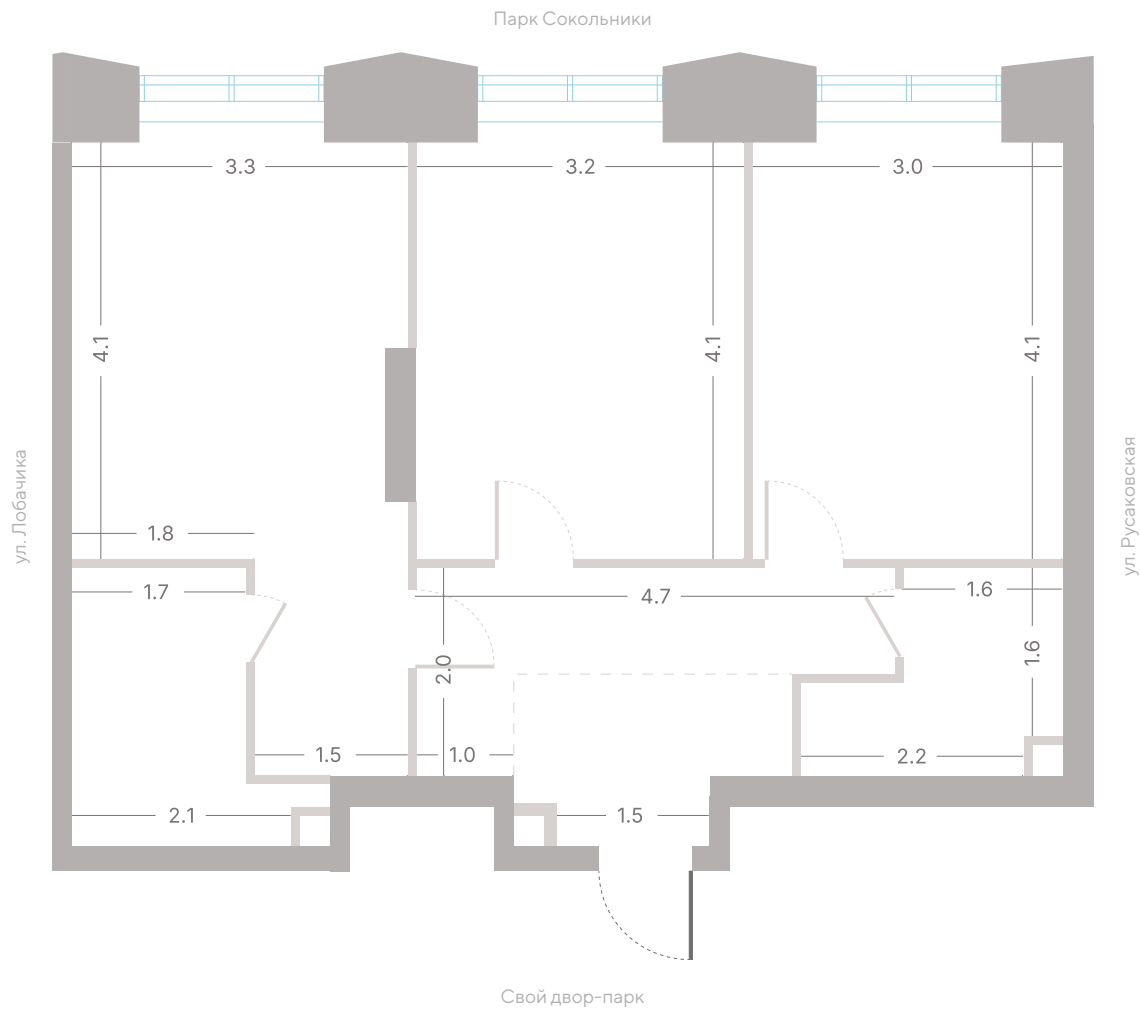

№ 555 • Корпус 2.2 • Секция 6 • Этаж 13/39

**2 спальни - 61.1 м<sup>2</sup>**

МАСТЕР-СПАЛЬНЯ / НЕСКОЛЬКО САМУЗЛОВ / ВИД НА ГОРОД

**33 782 190 Р**

[Смотреть на сайте](#)

Смотрите и бронируйте эту квартиру  
на [kod-sokolniki.ru](http://kod-sokolniki.ru)

## Альтернативная планировка - 61.1 м<sup>2</sup>

ВИД НА ГОРОД

**33 782 190 Р**

[Смотреть на сайте](#)

Смотрите и бронируйте эту квартиру  
на [kod-sokolniki.ru](http://kod-sokolniki.ru)

№ 555 • Корпус 2.2 • Секция 6 • Этаж 13/39

## 2 спальни - 61.1 м<sup>2</sup>

МАСТЕР-СПАЛЬНЯ / НЕСКОЛЬКО САМУЗЛОВ / ВИД НА ГОРОД

**33 782 190 Р**

[Смотреть на сайте](#)

Смотрите и бронируйте эту квартиру  
на [kod-sokolniki.ru](http://kod-sokolniki.ru)

Парк Сокольники

№ 555 • Корпус 2.2 • Секция 6 • Этаж 13/39

**2 спальни - 61.1 м<sup>2</sup>**

МАСТЕР-СПАЛЬНЯ / НЕСКОЛЬКО САМУЗЛОВ / ВИД НА ГОРОД

**33 782 190 Р**

ул. Русаковская

[Смотреть на сайте](#)

Смотрите и бронируйте эту квартиру  
на [kod-sokolniki.ru](http://kod-sokolniki.ru)