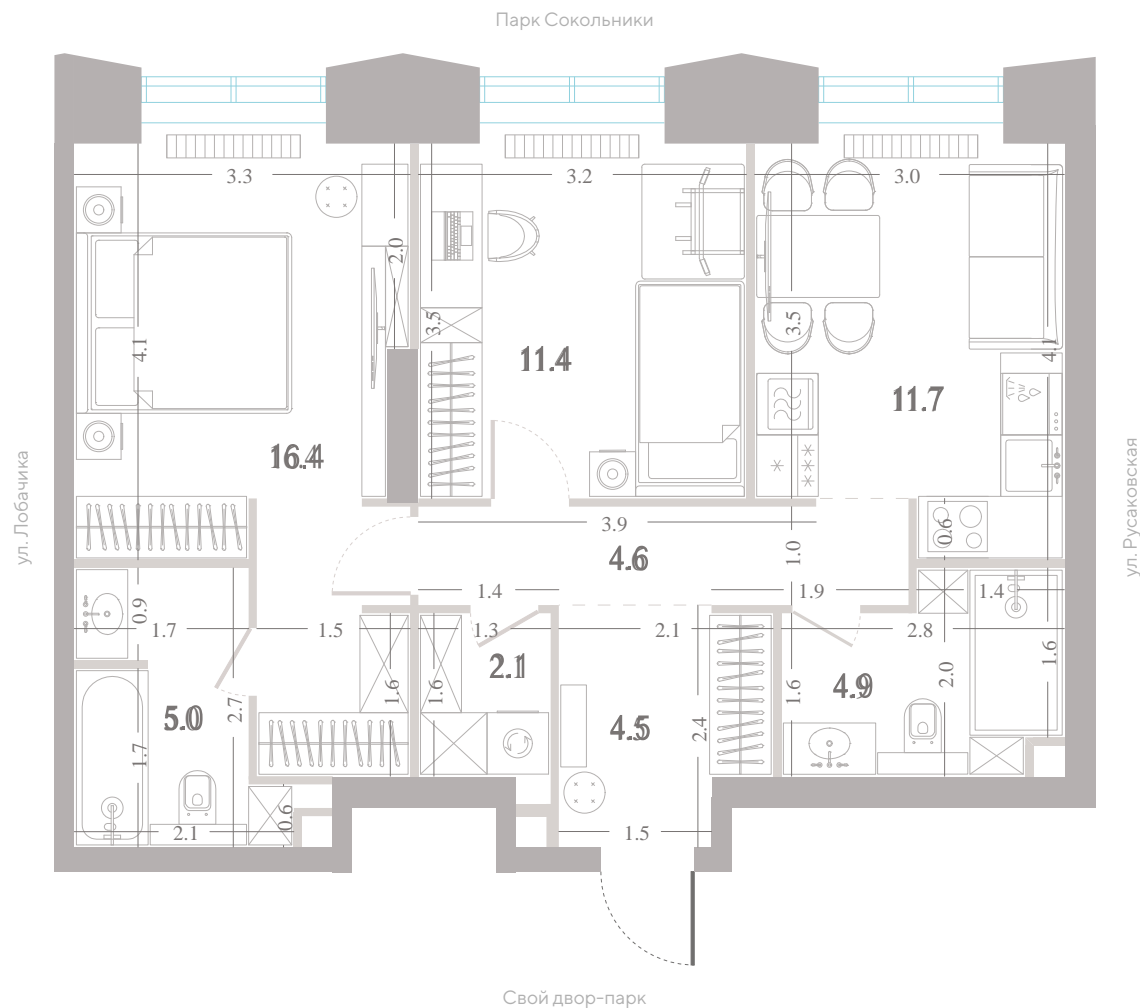

Квартира № 555

2.2

корпус

6

секция

13/39

этаж

**Альтернативная
планировка**

3,0 м

высота потолка

34 289 320 ₽

СТОИМОСТЬ

Мастер-спальня

Несколько санузлов

Вид на город

Окна на рассвет

Офис продаж

Москва, ул. Шумкина, 18

Телефон

+7 (495) 085-69-94

[Смотреть на сайте](#)

Квартира № 555

2.2 корпус
6 секция
13/39 этаж

61,1 м² площадь
2 спальни
3,0 м высота потолка