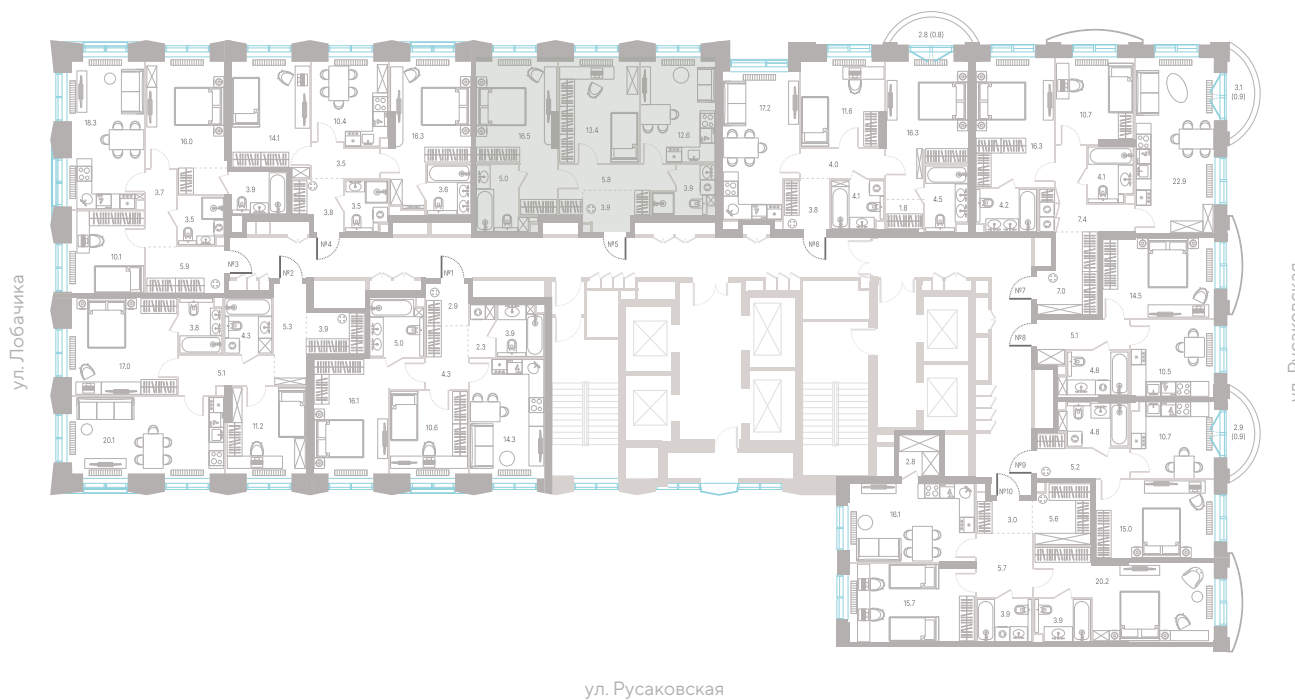

## Альтернативная планировка - 61.1 м<sup>2</sup>

ВИД НА ГОРОД

**33 782 190 Р**

[Смотреть на сайте](#)

Смотрите и бронируйте эту квартиру  
на [kod-sokolniki.ru](http://kod-sokolniki.ru)

№ 555 • Корпус 2.2 • Секция 6 • Этаж 13/39

## 2 спальни - 61.1 м<sup>2</sup>

МАСТЕР-СПАЛЬНЯ / НЕСКОЛЬКО САМУЗЛОВ / ВИД НА ГОРОД

**33 782 190 Р**

[Смотреть на сайте](#)

Смотрите и бронируйте эту квартиру  
на [kod-sokolniki.ru](http://kod-sokolniki.ru)

Парк Сокольники

№ 555 • Корпус 2.2 • Секция 6 • Этаж 13/39

**2 спальни - 61.1 м<sup>2</sup>**

МАСТЕР-СПАЛЬНЯ / НЕСКОЛЬКО САМУЗЛОВ / ВИД НА ГОРОД

**33 782 190 Р**

ул. Русаковская

[Смотреть на сайте](#)

Смотрите и бронируйте эту квартиру  
на [kod-sokolniki.ru](http://kod-sokolniki.ru)

№ 555 • Корпус 2.2 • Секция 6 • Этаж 13/39

**2 спальни - 61.1 м<sup>2</sup>**

МАСТЕР-СПАЛЬНЯ / НЕСКОЛЬКО САМУЗЛОВ / ВИД НА ГОРОД

**33 782 190 ₽**

[Смотреть на сайте](#)

Смотрите и бронируйте эту квартиру  
на [kod-sokolniki.ru](http://kod-sokolniki.ru)