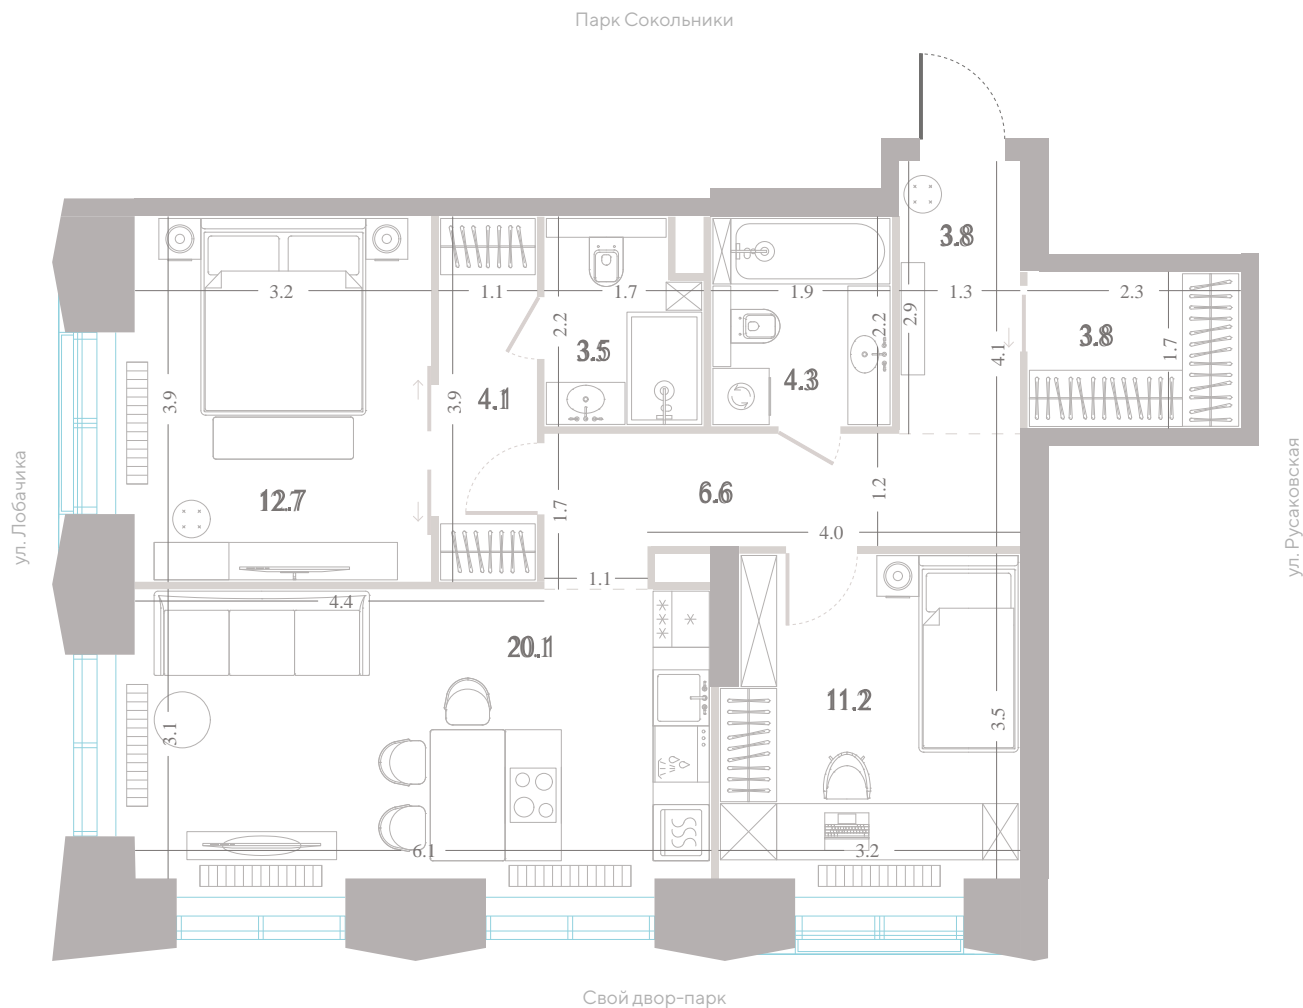

Парк Сокольники

№ 562 • Корпус 2.2 • Секция 6 • Этаж 14/39

2 спальни - 70.7 м²

ГАРДЕРОБНАЯ / МАСТЕР-СПАЛЬНЯ / НЕСКОЛЬКО САМУЗЛОВ /
УГЛОВАЯ КУХНЯ-ГОСТИНАЯ / ВИД ВО ДВОР / ОКНА НА 2 СТОРОНЫ СВЕТА /
ВИД НА ПРУД

39 485 950 Р

[Смотреть на сайте](#)

Смотрите и бронируйте эту квартиру
на kod-sokolniki.ru

№ 562 • Корпус 2.2 • Секция 6 • Этаж 14/39

Альтернативная планировка - 70.7 м²

ВИД ВО ДВОР / ОКНА НА 2 СТОРОНЫ СВЕТА / ВИД НА ПРУД

39 485 950 ₽

[Смотреть на сайте](#)

Смотрите и бронируйте эту квартиру
на kod-sokolniki.ru

№ 562 • Корпус 2.2 • Секция 6 • Этаж 14/39

2 спальни - 70.7 м²

ГАРДЕРОБНАЯ / МАСТЕР-СПАЛЬНЯ / НЕСКОЛЬКО САМУЗЛОВ /
УГЛОВАЯ КУХНЯ-ГОСТИНАЯ / ВИД ВО ДВОР / ОКНА НА 2 СТОРОНЫ СВЕТА /
ВИД НА ПРУД