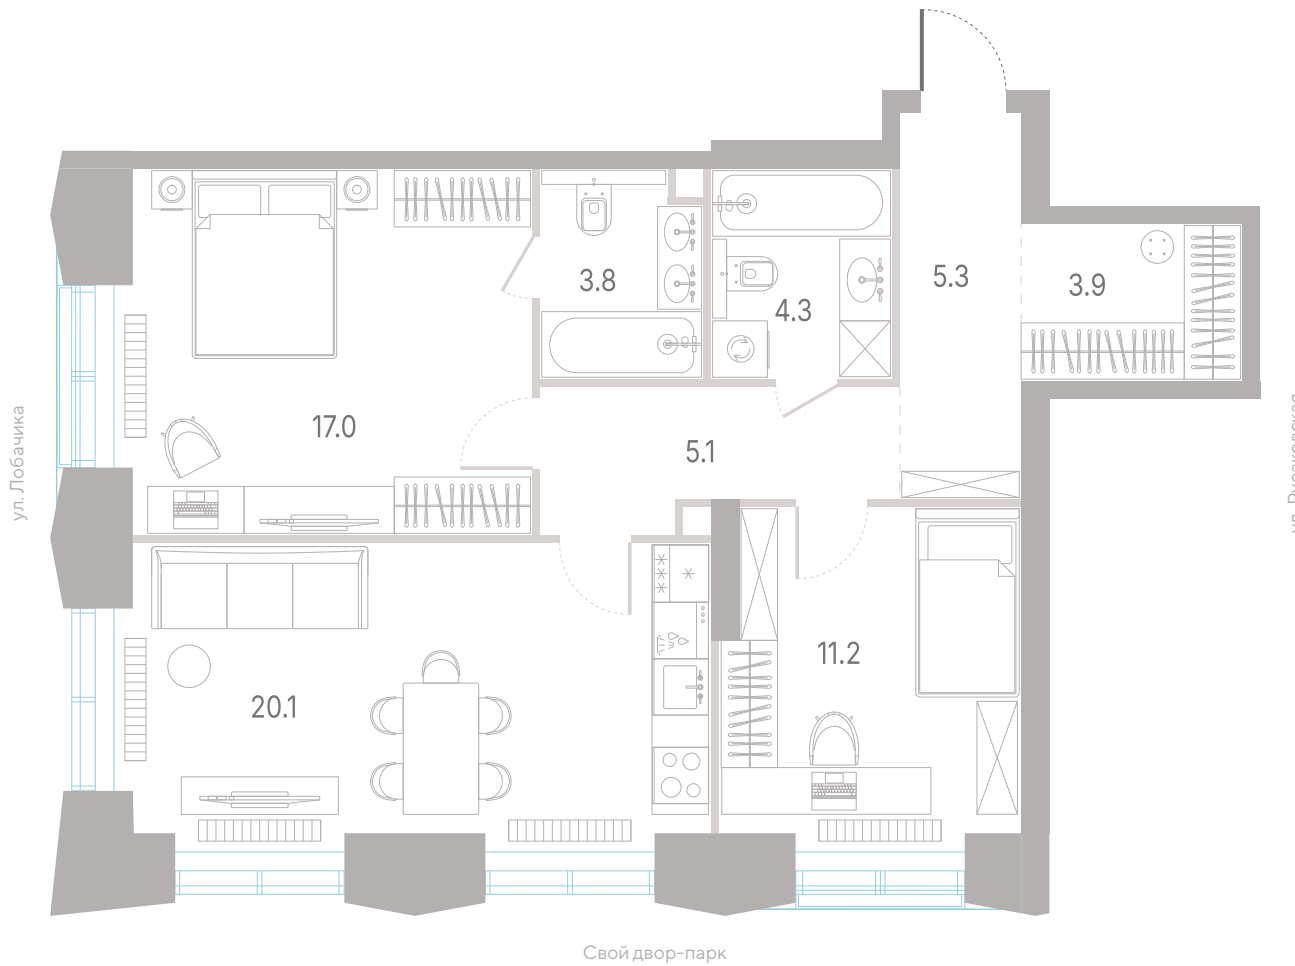

Парк Сокольники

№ 562 • Корпус 2.2 • Секция 6 • Этаж 14/39

2 спальни - 70.7 м²

ГАРДЕРОБНАЯ / МАСТЕР-СПАЛЬНЯ / НЕСКОЛЬКО САМУЗЛОВ /
УГЛОВАЯ КУХНЯ-ГОСТИНАЯ / ВИД ВО ДВОР / ОКНА НА 2 СТОРОНЫ СВЕТА /
ВИД НА ПРУД

39 485 950 Р

[Смотреть на сайте](#)

Смотрите и бронируйте эту квартиру
на kod-sokolniki.ru

№ 562 • Корпус 2.2 • Секция 6 • Этаж 14/39

Альтернативная планировка - 70.7 м²

ВИД ВО ДВОР / ОКНА НА 2 СТОРОНЫ СВЕТА / ВИД НА ПРУД

39 485 950 ₽

[Смотреть на сайте](#)

Смотрите и бронируйте эту квартиру
на kod-sokolniki.ru

№ 562 • Корпус 2.2 • Секция 6 • Этаж 14/39

2 спальни - 70.7 м²

ГАРДЕРОБНАЯ / МАСТЕР-СПАЛЬНЯ / НЕСКОЛЬКО САМУЗЛОВ /
УГЛОВАЯ КУХНЯ-ГОСТИНАЯ / ВИД ВО ДВОР / ОКНА НА 2 СТОРОНЫ СВЕТА /
ВИД НА ПРУД