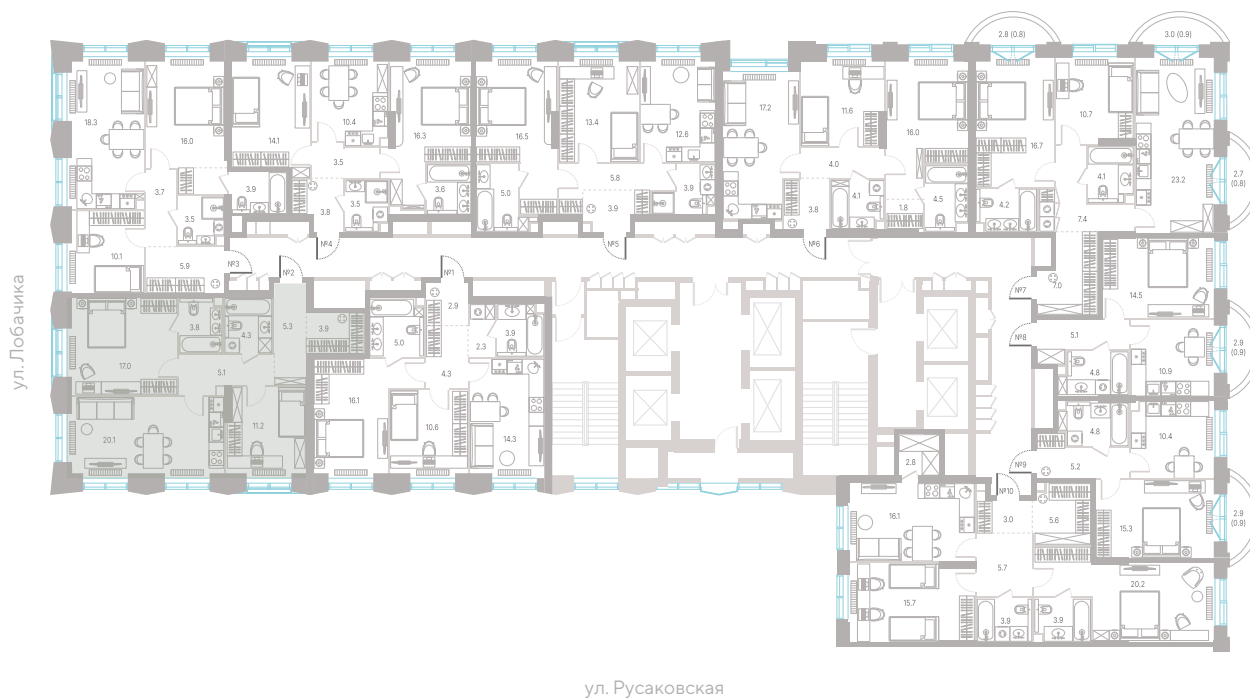

Парк Сокольники

№ 562 • Корпус 2.2 • Секция 6 • Этаж 14/39

2 спальни - 70.7 м²

ГАРДЕРОБНАЯ / МАСТЕР-СПАЛЬНЯ / НЕСКОЛЬКО САМУЗЛОВ /
УГЛОВАЯ КУХНЯ-ГОСТИНАЯ / ВИД ВО ДВОР / ОКНА НА 2 СТОРОНЫ СВЕТА /
ВИД НА ПРУД

39 485 950 Р

[Смотреть на сайте](#)

Смотрите и бронируйте эту квартиру
на kod-sokolniki.ru

№ 562 • Корпус 2.2 • Секция 6 • Этаж 14/39

Альтернативная планировка - 70.7 м²

ВИД ВО ДВОР / ОКНА НА 2 СТОРОНЫ СВЕТА / ВИД НА ПРУД

39 485 950 ₽

[Смотреть на сайте](#)

Смотрите и бронируйте эту квартиру
на kod-sokolniki.ru

№ 562 • Корпус 2.2 • Секция 6 • Этаж 14/39

2 спальни - 70.7 м²

ГАРДЕРОБНАЯ / МАСТЕР-СПАЛЬНЯ / НЕСКОЛЬКО САМУЗЛОВ /
УГЛОВАЯ КУХНЯ-ГОСТИНАЯ / ВИД ВО ДВОР / ОКНА НА 2 СТОРОНЫ СВЕТА /
ВИД НА ПРУД

39 485 950 Р

[Смотреть на сайте](#)

Смотрите и бронируйте эту квартиру
на kod-sokolniki.ru

Парк Сокольники

№ 562 • Корпус 2.2 • Секция 6 • Этаж 14/39

2 спальни - 70.7 м²

ГАРДЕРОБНАЯ / МАСТЕР-СПАЛЬНЯ / НЕСКОЛЬКО САМУЗЛОВ /
УГЛОВАЯ КУХНЯ-ГОСТИНАЯ / ВИД ВО ДВОР / ОКНА НА 2 СТОРОНЫ СВЕТА /
ВИД НА ПРУД