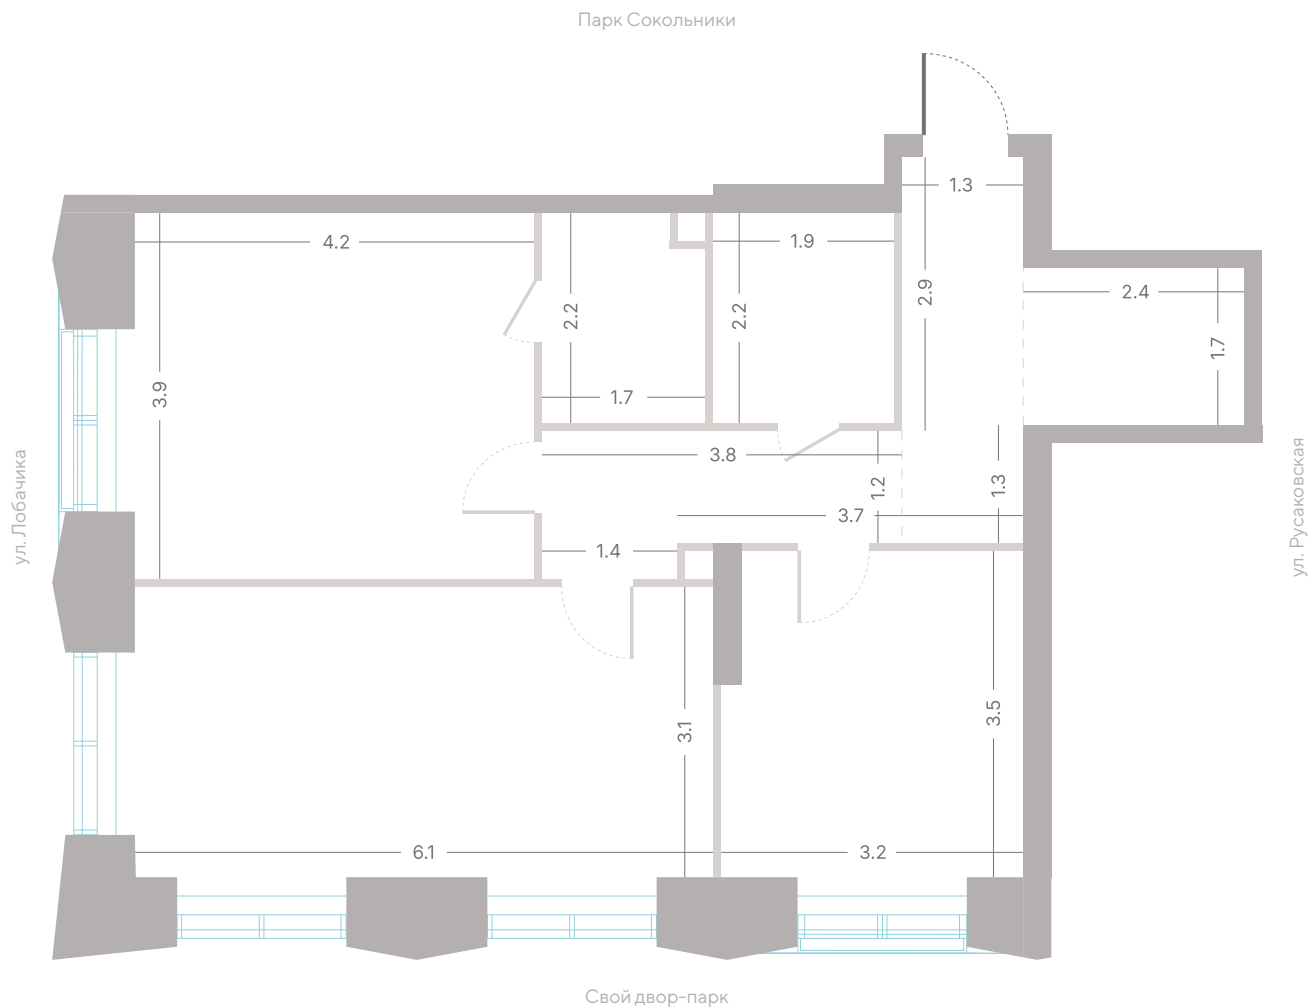

Парк Сокольники

№ 562 • Корпус 2.2 • Секция 6 • Этаж 14/39

2 спальни - 70.7 м²

ГАРДЕРОБНАЯ / МАСТЕР-СПАЛЬНЯ / НЕСКОЛЬКО САМУЗЛОВ /
УГЛОВАЯ КУХНЯ-ГОСТИНАЯ / ВИД ВО ДВОР / ОКНА НА 2 СТОРОНЫ СВЕТА /
ВИД НА ПРУД

39 485 950 Р

[Смотреть на сайте](#)

Смотрите и бронируйте эту квартиру
на kod-sokolniki.ru

№ 562 • Корпус 2.2 • Секция 6 • Этаж 14/39

Альтернативная планировка - 70.7 м²

ВИД ВО ДВОР / ОКНА НА 2 СТОРОНЫ СВЕТА / ВИД НА ПРУД

39 485 950 ₽

[Смотреть на сайте](#)

Смотрите и бронируйте эту квартиру
на kod-sokolniki.ru

№ 562 • Корпус 2.2 • Секция 6 • Этаж 14/39

2 спальни - 70.7 м²

ГАРДЕРОБНАЯ / МАСТЕР-СПАЛЬНЯ / НЕСКОЛЬКО САМУЗЛОВ /
УГЛОВАЯ КУХНЯ-ГОСТИНАЯ / ВИД ВО ДВОР / ОКНА НА 2 СТОРОНЫ СВЕТА /
ВИД НА ПРУД

39 485 950 Р

[Смотреть на сайте](#)

Смотрите и бронируйте эту квартиру
на kod-sokolniki.ru

Парк Сокольники

№ 562 • Корпус 2.2 • Секция 6 • Этаж 14/39

2 спальни - 70.7 м²

ГАРДЕРОБНАЯ / МАСТЕР-СПАЛЬНЯ / НЕСКОЛЬКО САМУЗЛОВ /
УГЛОВАЯ КУХНЯ-ГОСТИНАЯ / ВИД ВО ДВОР / ОКНА НА 2 СТОРОНЫ СВЕТА /
ВИД НА ПРУД