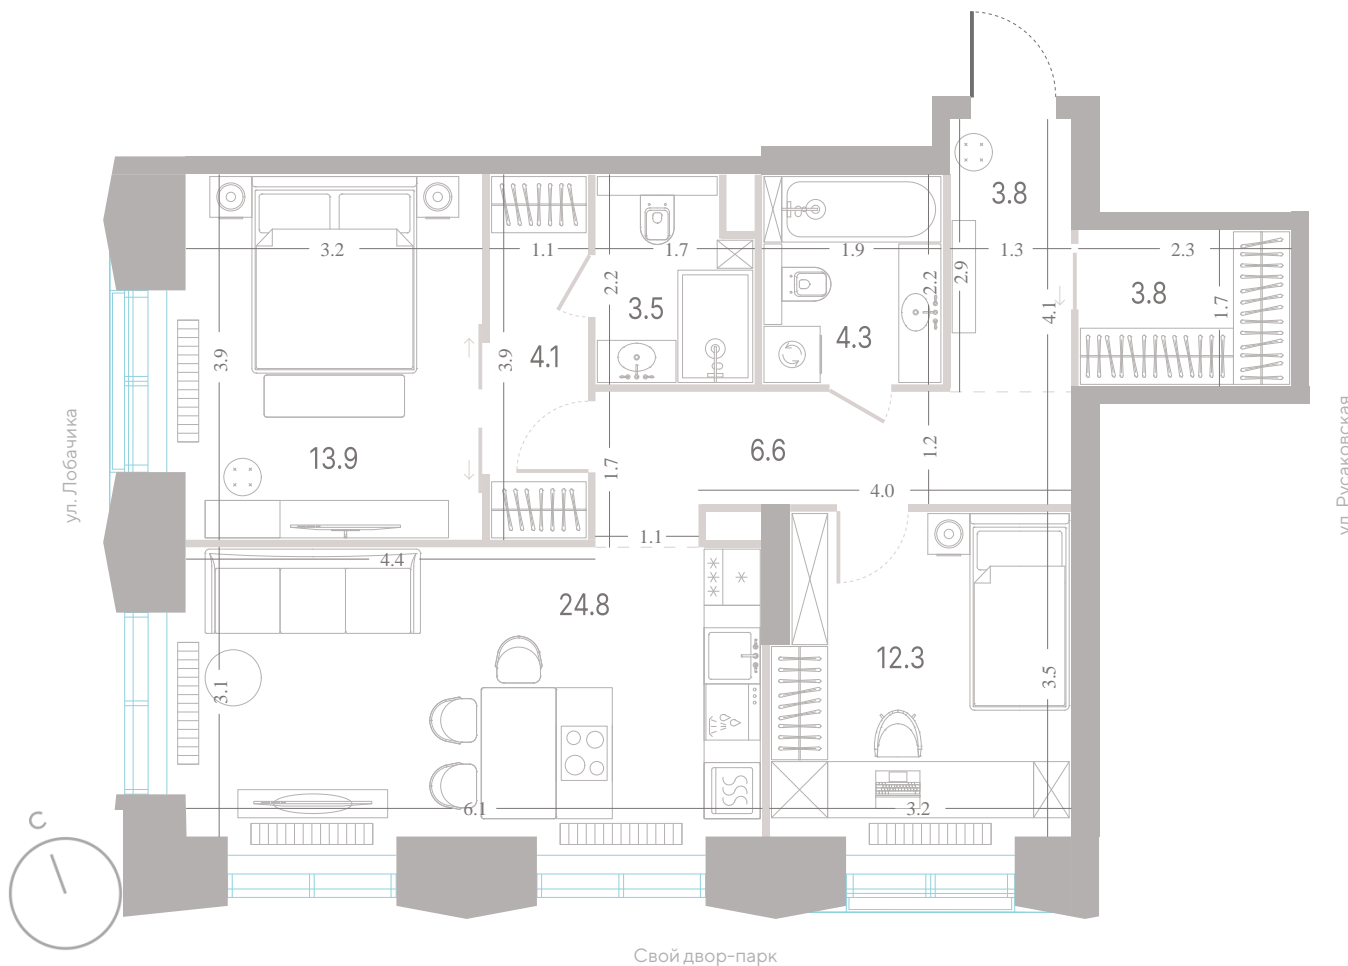

Парк Сокольники

Квартира № 562

2.2

корпус

6

секция

14/39

этаж

**Альтернативная
планировка**

3,0 м

высота потолка

40 079 830 ₽

СТОИМОСТЬ

- Гардеробная
- Мастер-спальня
- Несколько санузлов
- Угловая кухня-гостиная
- Вид во двор
- Окна на 2 стороны света
- Вид на пруд
- Окна на закат

Офис продаж

Москва, ул. Шумкина, 18

Телефон

+7 (495) 085-69-94

[Смотреть на сайте](#)