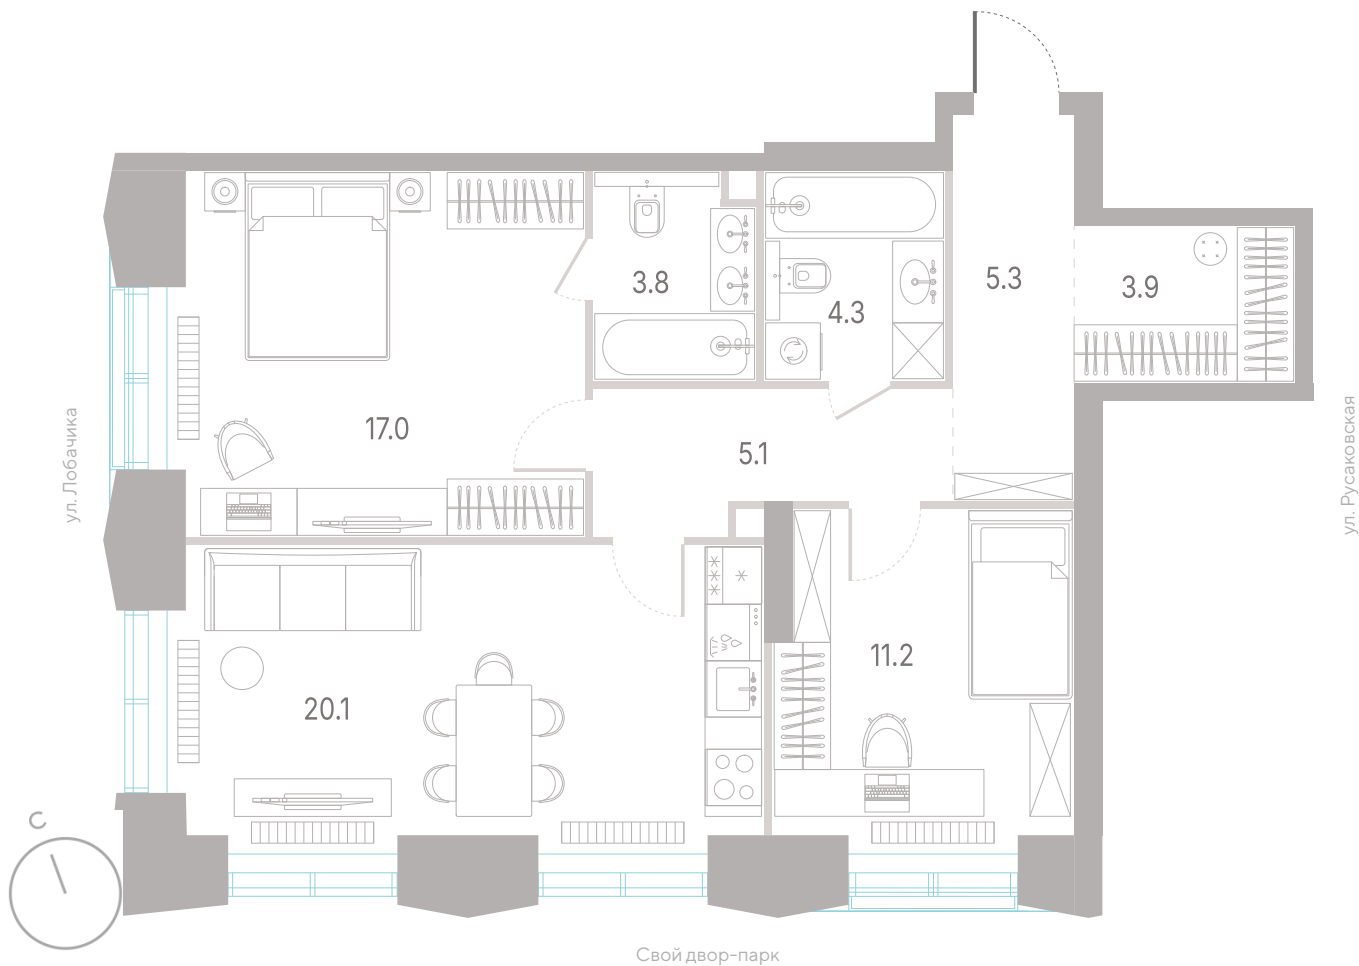

Парк Сокольники

Квартира № 562

2.2

корпус

6

секция

14/39

этаж

70,7 м²

площадь

2

спальни

3,0 м

высота потолка

40 079 830 ₽

стоимость

Гардеробная

Мастер-спальня

Несколько санузлов

Угловая кухня-гостиная

Вид во двор

Окна на 2 стороны света

Вид на пруд

Окна на закат

Офис продаж

Москва, ул. Шумкина, 18

Телефон

+7 (495) 085-69-94

[Смотреть на сайте](#)