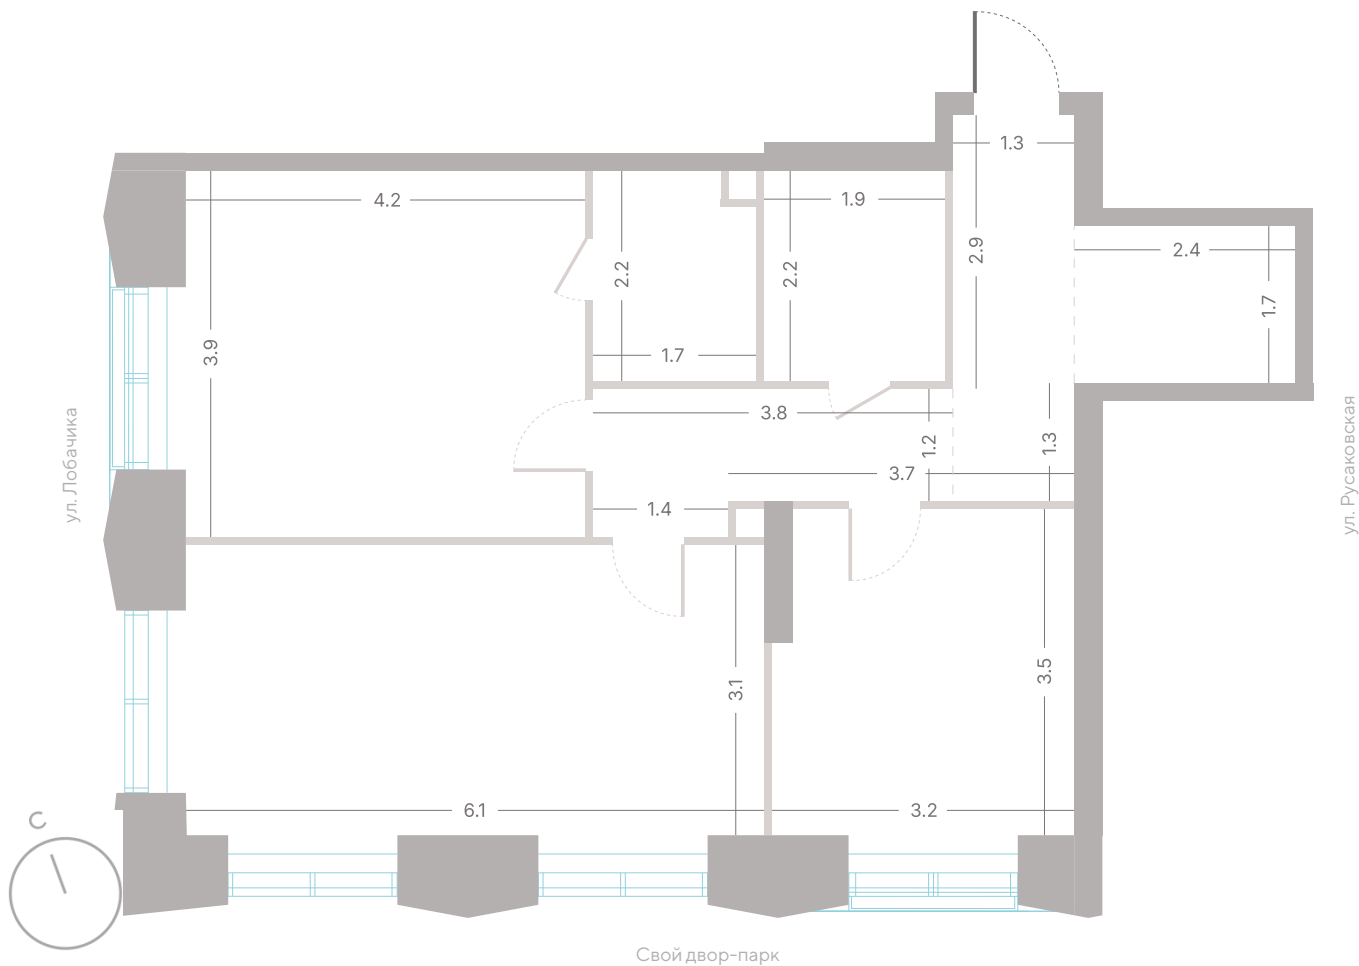

Парк Сокольники

Квартира № 562

2.2

корпус

6

секция

14/39

этаж

70,7 м²

площадь

2

спальни

3,0 м

высота потолка

40 079 830 ₪

СТОИМОСТЬ

Гардеробная

Мастер-спальня

Несколько санузлов

Угловая кухня-гостиная

Вид во двор

Окна на 2 стороны света

Вид на пруд

Окна на закат

Офис продаж

Москва, ул. Шумкина, 18

Телефон

+7 (495) 085-69-94

[Смотреть на сайте](#)