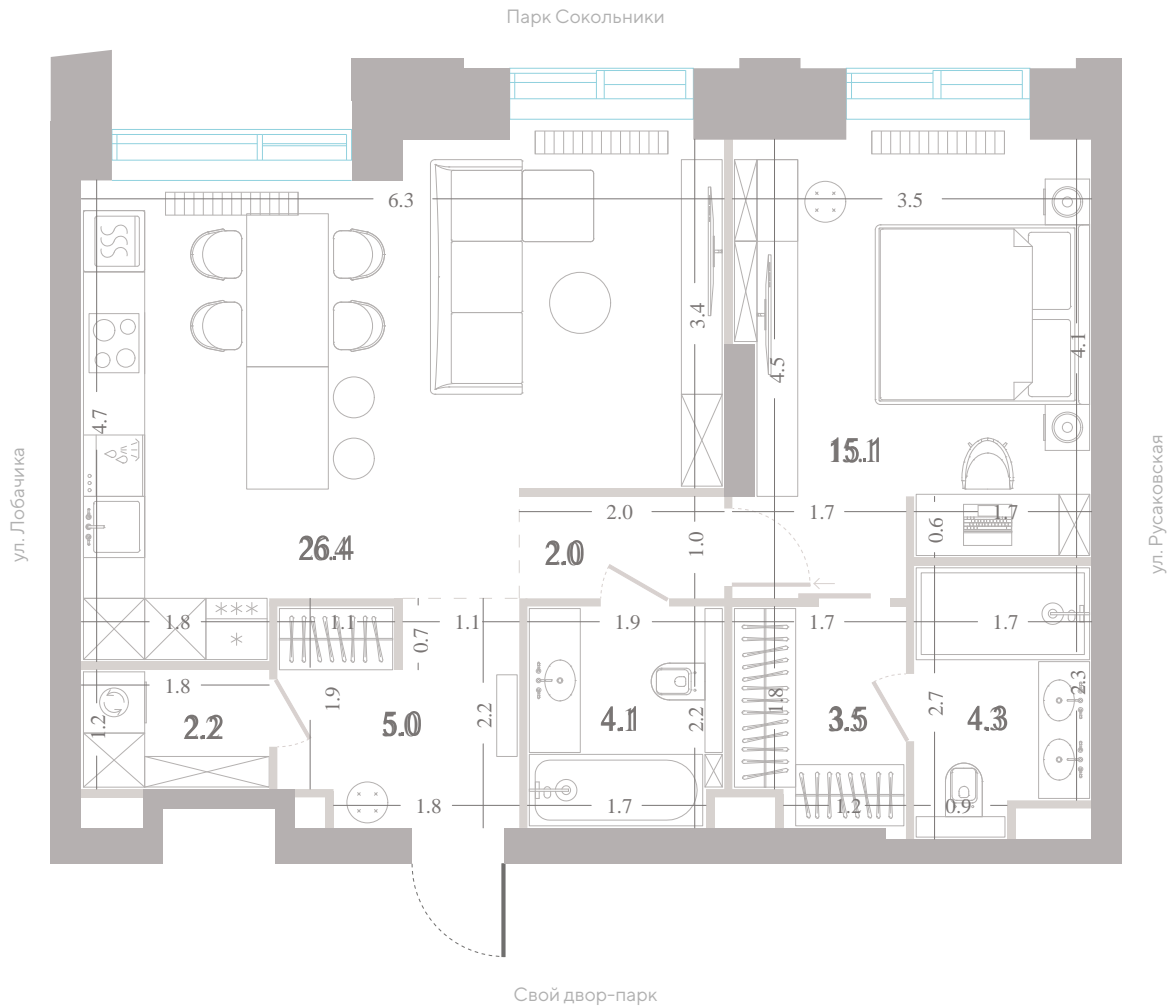

№ 566 • Корпус 2.2 • Секция 6 • Этаж 14/39

## 2 спальни - 63 м<sup>2</sup>

МАСТЕР-СПАЛЬНЯ / НЕСКОЛЬКО САМУЗЛОВ / КУХНЯ-ГОСТИНАЯ / ВИД НА ГОРОД

**34 612 200 Р**

[Смотреть на сайте](#)

Смотрите и бронируйте эту квартиру  
на [kod-sokolniki.ru](http://kod-sokolniki.ru)

## Альтернативная планировка - 63 м<sup>2</sup>

ВИД НА ГОРОД

**34 612 200 ₽**

[Смотреть на сайте](#)

Смотрите и бронируйте эту квартиру  
на [kod-sokolniki.ru](http://kod-sokolniki.ru)

№ 566 • Корпус 2.2 • Секция 6 • Этаж 14/39