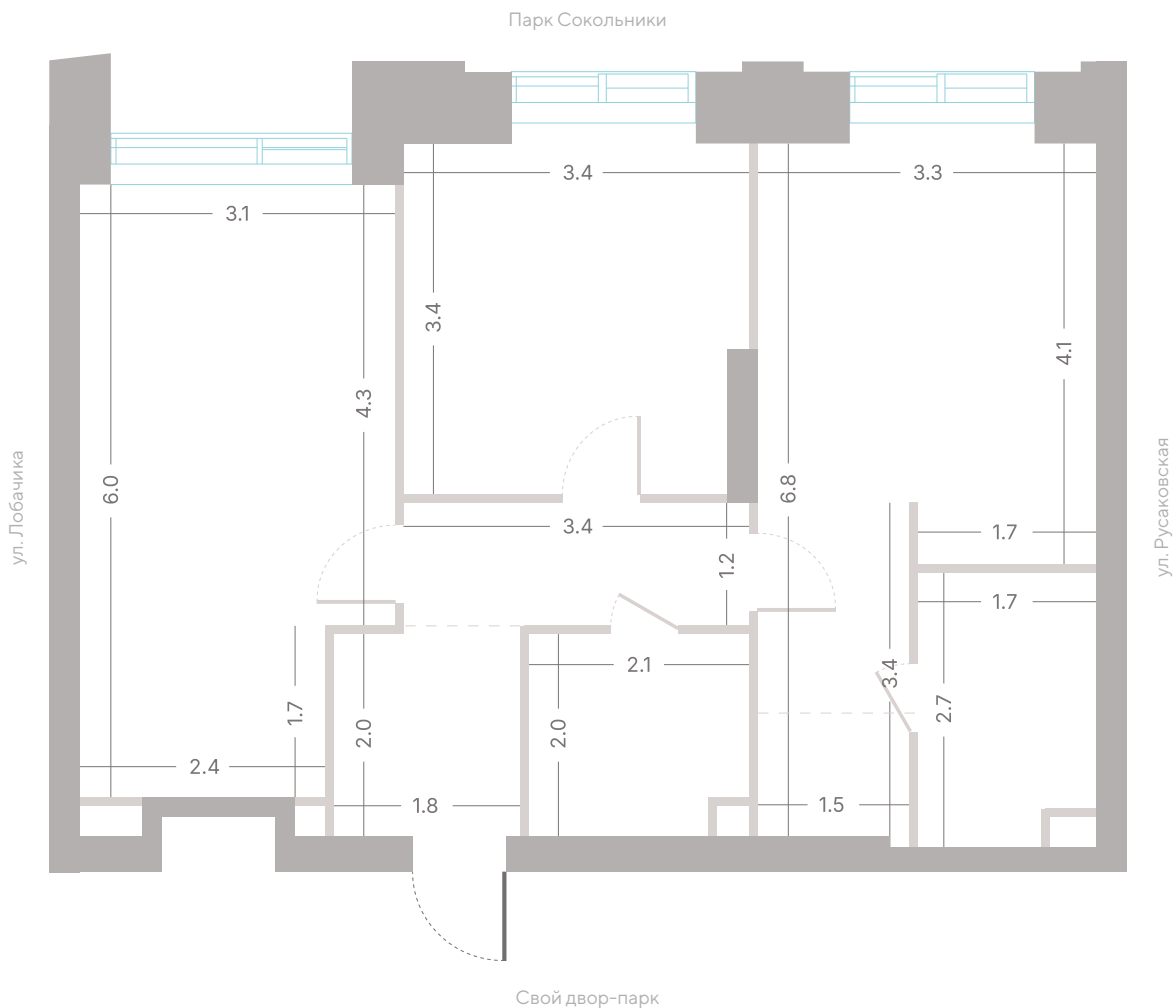

## Альтернативная планировка - 63 м<sup>2</sup>

ВИД НА ГОРОД

**34 612 200 ₽**

[Смотреть на сайте](#)

Смотрите и бронируйте эту квартиру  
на [kod-sokolniki.ru](http://kod-sokolniki.ru)

№ 566 • Корпус 2.2 • Секция 6 • Этаж 14/39

## 2 спальни - 63 м<sup>2</sup>

МАСТЕР-СПАЛЬНЯ / НЕСКОЛЬКО САМУЗЛОВ / КУХНЯ-ГОСТИНАЯ / ВИД НА ГОРОД

**34 612 200 Р**

[Смотреть на сайте](#)

Смотрите и бронируйте эту квартиру  
на [kod-sokolniki.ru](http://kod-sokolniki.ru)

№ 566 • Корпус 2.2 • Секция 6 • Этаж 14/39

**2 спальни - 63 м<sup>2</sup>**

МАСТЕР-СПАЛЬНЯ / НЕСКОЛЬКО САМУЗЛОВ / КУХНЯ-ГОСТИНАЯ / ВИД НА ГОРОД

**34 612 200 ₽**

[Смотреть на сайте](#)

Смотрите и бронируйте эту квартиру  
на [kod-sokolniki.ru](http://kod-sokolniki.ru)