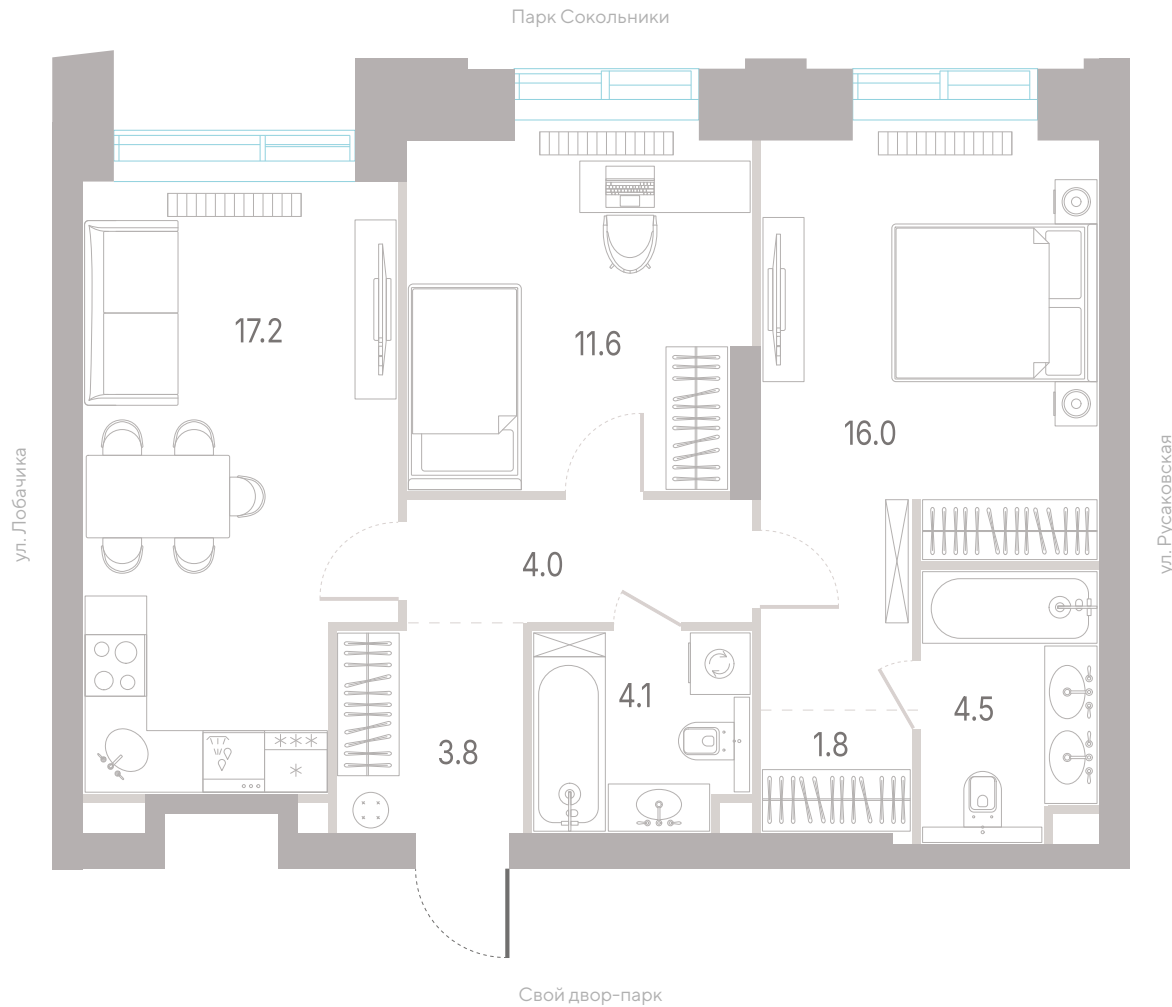

№ 566 • Корпус 2.2 • Секция 6 • Этаж 14/39

## 2 спальни - 63 м<sup>2</sup>

МАСТЕР-СПАЛЬНЯ / НЕСКОЛЬКО САМУЗЛОВ / КУХНЯ-ГОСТИНАЯ / ВИД НА ГОРОД

**34 612 200 Р**

[Смотреть на сайте](#)

Смотрите и бронируйте эту квартиру  
на [kod-sokolniki.ru](http://kod-sokolniki.ru)

№ 566 • Корпус 2.2 • Секция 6 • Этаж 14/39

**2 спальни - 63 м<sup>2</sup>**

МАСТЕР-СПАЛЬНЯ / НЕСКОЛЬКО САМУЗЛОВ / КУХНЯ-ГОСТИНАЯ / ВИД НА ГОРОД

**34 612 200 ₽**

[Смотреть на сайте](#)

Смотрите и бронируйте эту квартиру  
на [kod-sokolniki.ru](http://kod-sokolniki.ru)