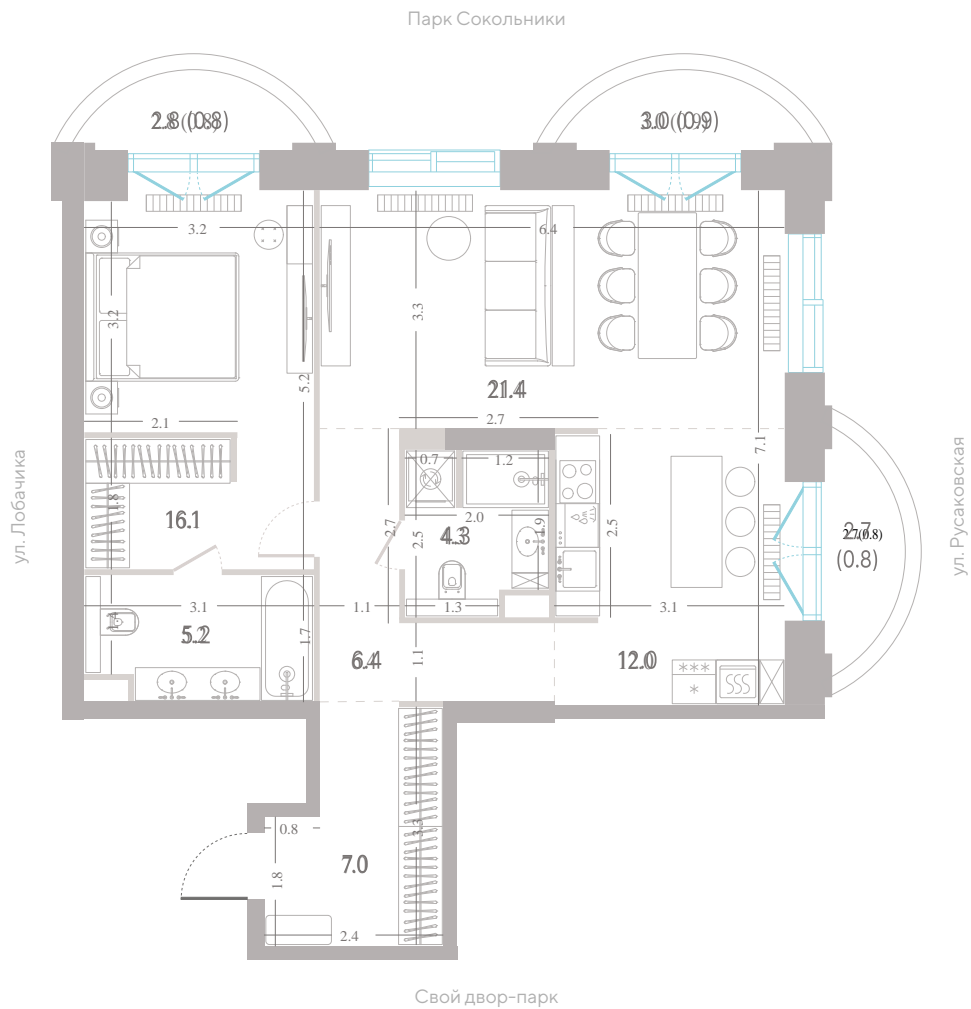

№ 567 • Корпус 2.2 • Секция 6 • Этаж 14/39

## 2 спальни - 75.9 м<sup>2</sup>

БАЛКОН / МАСТЕР-СПАЛЬНЯ / НЕСКОЛЬКО САМУЗЛОВ / УГЛОВАЯ КУХНЯ-ГОСТИНАЯ  
/ ВИД НА ГОРОД / ВИД ВО ДВОР / ОКНА НА 2 СТОРОНЫ СВЕТА

41 122 620 ₽

[Смотреть на сайте](#)

Смотрите и бронируйте эту квартиру  
на [kod-sokolniki.ru](http://kod-sokolniki.ru)