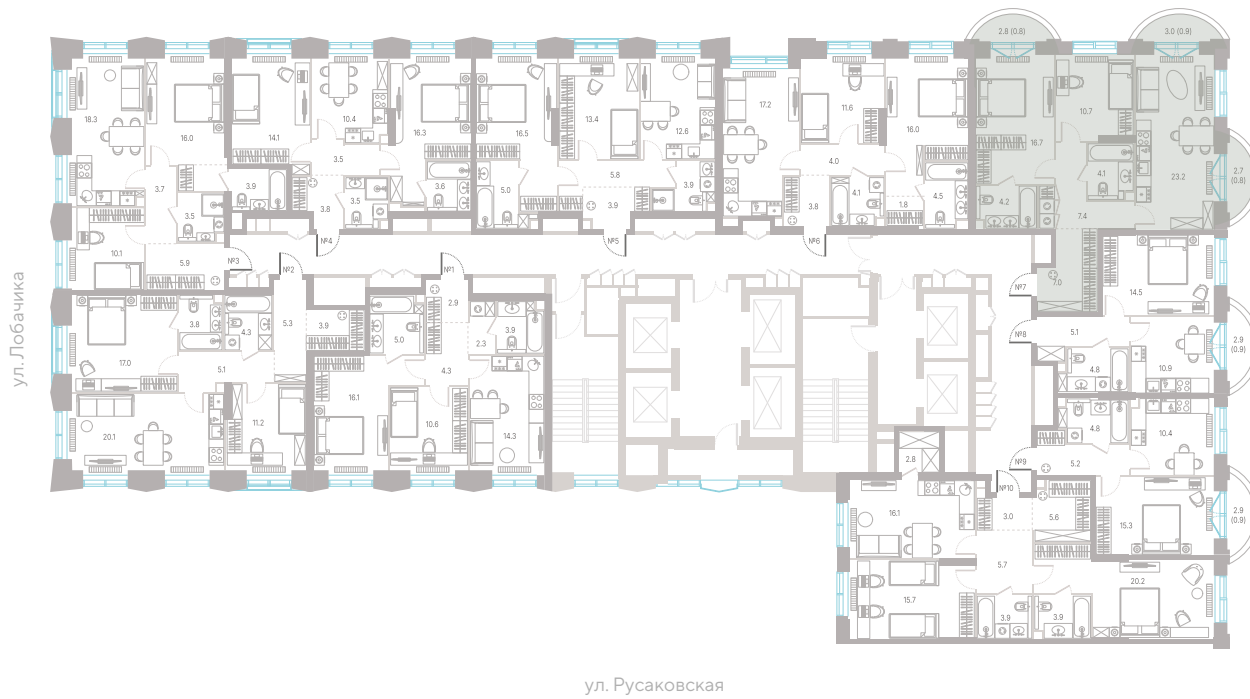

## 2 спальни - 75.9 м<sup>2</sup>

БАЛКОН / МАСТЕР-СПАЛЬНЯ / НЕСКОЛЬКО САМУЗЛОВ / УГЛОВАЯ КУХНЯ-ГОСТИНАЯ  
/ ВИД НА ГОРОД / ВИД ВО ДВОР / ОКНА НА 2 СТОРОНЫ СВЕТА

41 122 620 ₽

[Смотреть на сайте](#)

Смотрите и бронируйте эту квартиру  
на [kod-sokolniki.ru](http://kod-sokolniki.ru)

Парк Сокольники

№ 567 • Корпус 2.2 • Секция 6 • Этаж 14/39

**2 спальни - 75.9 м<sup>2</sup>**

БАЛКОН / МАСТЕР-СПАЛЬНЯ / НЕСКОЛЬКО САМУЗЛОВ / УГЛОВАЯ КУХНЯ-ГОСТИНАЯ  
/ ВИД НА ГОРОД / ВИД ВО ДВОР / ОКНА НА 2 СТОРОНЫ СВЕТА