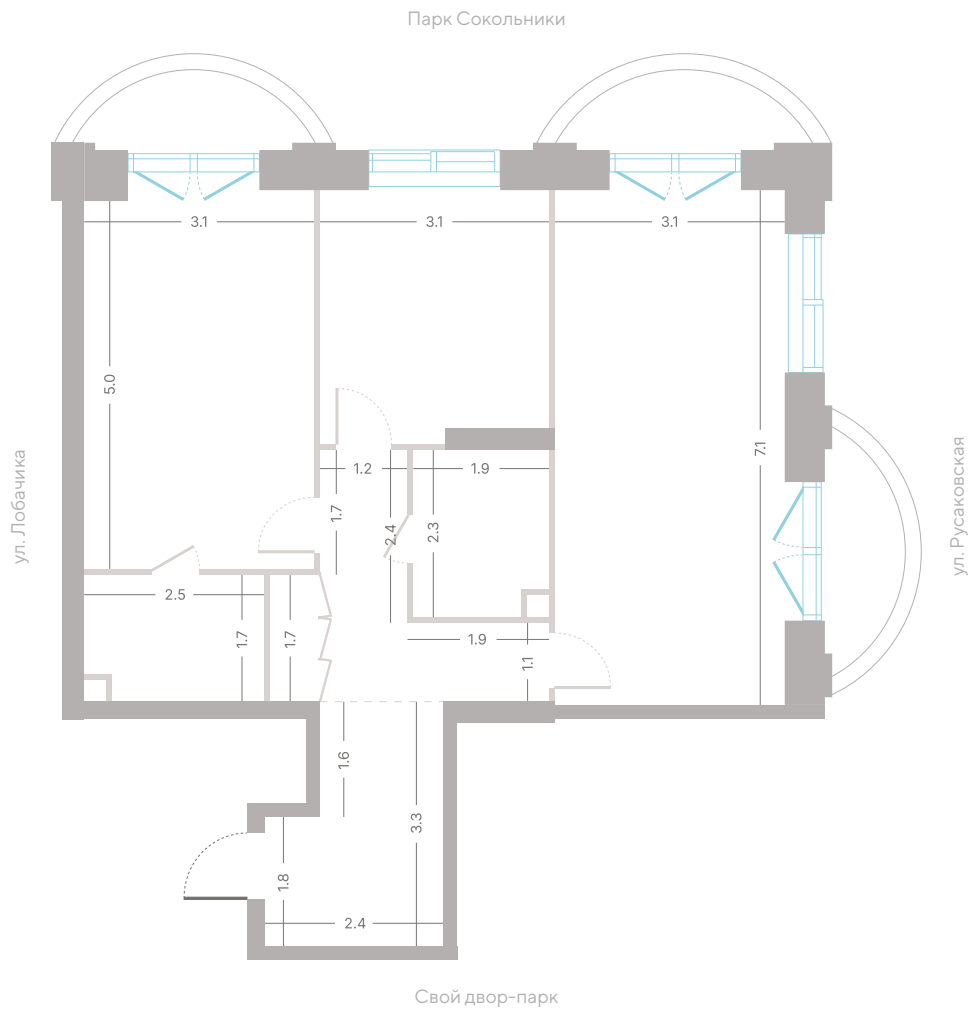

## Альтернативная планировка - 75.9 м<sup>2</sup>

ВИД НА ГОРОД / ВИД ВО ДВОР / ОКНА НА 2 СТОРОНЫ СВЕТА

**41 122 620 ₽**

[Смотреть на сайте](#)

Смотрите и бронируйте эту квартиру  
на [kod-sokolniki.ru](http://kod-sokolniki.ru)

№ 567 • Корпус 2.2 • Секция 6 • Этаж 14/39