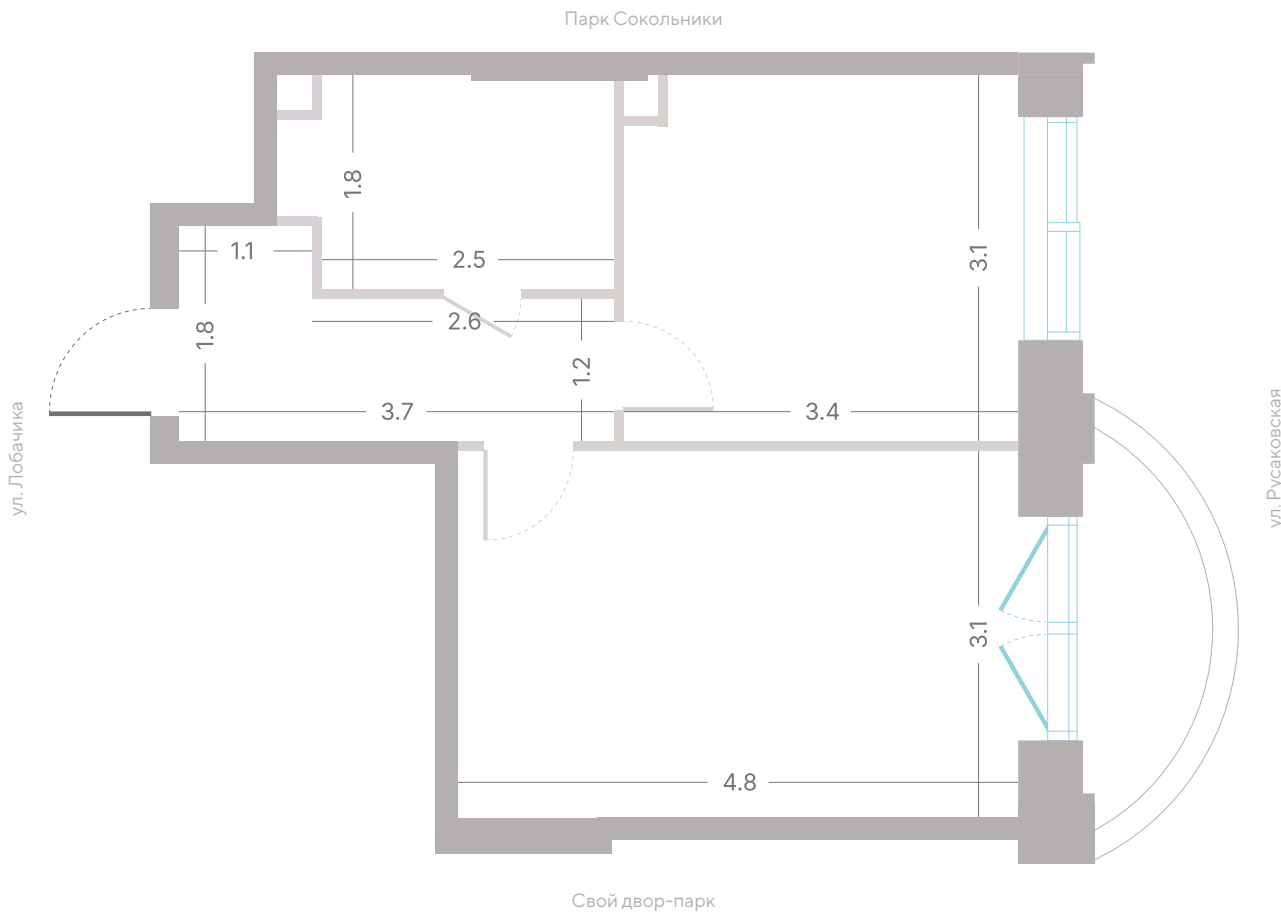

№ 569 • Корпус 2.2 • Секция 6 • Этаж 14/39

**1 спальня - 36.6 м<sup>2</sup>**

БАЛКОН / ВИД ВО ДВОР

**23 028 720 Р**

[Смотреть на сайте](#)

Смотрите и бронируйте эту квартиру  
на [kod-sokolniki.ru](http://kod-sokolniki.ru)

№ 569 • Корпус 2.2 • Секция 6 • Этаж 14/39

**1 спальня - 36.6 м<sup>2</sup>**

БАЛКОН / ВИД ВО ДВОР

**23 028 720 ₽**

[Смотреть на сайте](#)

Смотрите и бронируйте эту квартиру  
на [kod-sokolniki.ru](http://kod-sokolniki.ru)