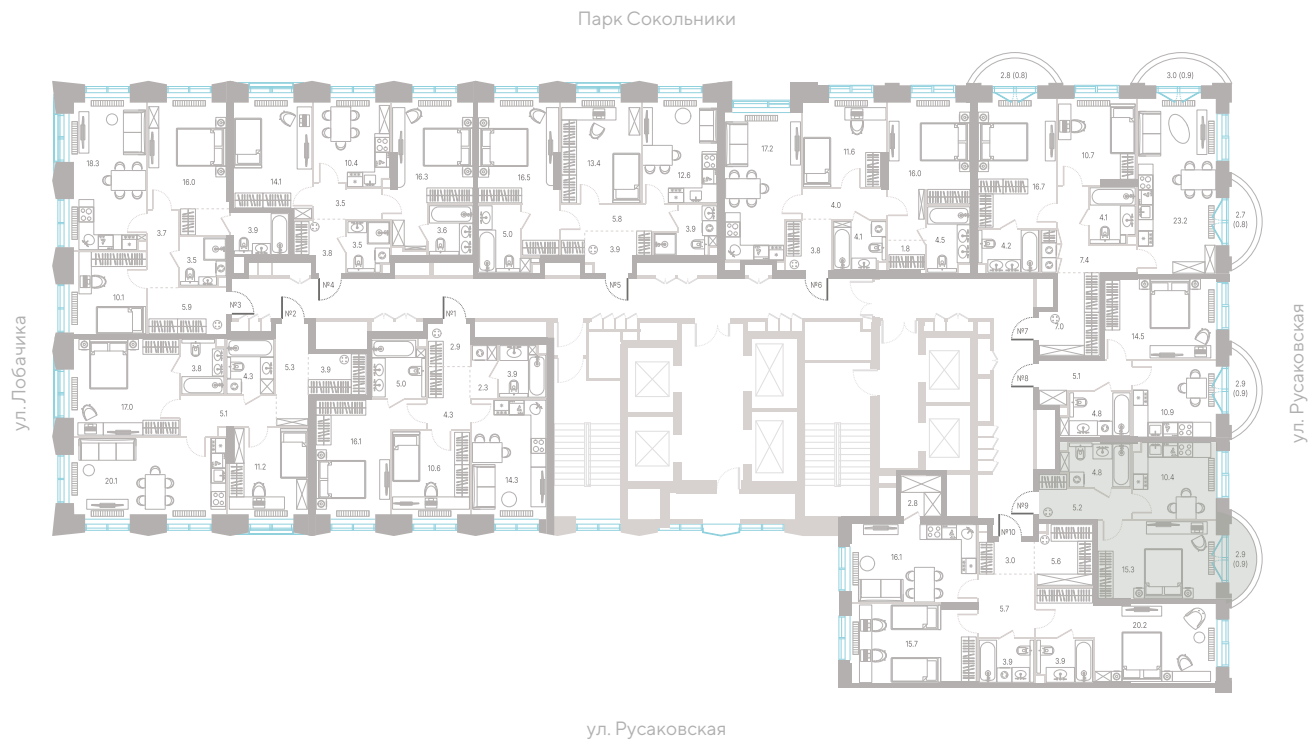

№ 569 • Корпус 2.2 • Секция 6 • Этаж 14/39

**1 спальня - 36.6 м<sup>2</sup>**

БАЛКОН / ВИД ВО ДВОР

**23 028 720 Р**

[Смотреть на сайте](#)

Смотрите и бронируйте эту квартиру  
на [kod-sokolniki.ru](http://kod-sokolniki.ru)

№ 569 • Корпус 2.2 • Секция 6 • Этаж 14/39

**1 спальня - 36.6 м<sup>2</sup>**

БАЛКОН / ВИД ВО ДВОР

**23 028 720 ₽**

[Смотреть на сайте](#)

Смотрите и бронируйте эту квартиру  
на [kod-sokolniki.ru](http://kod-sokolniki.ru)