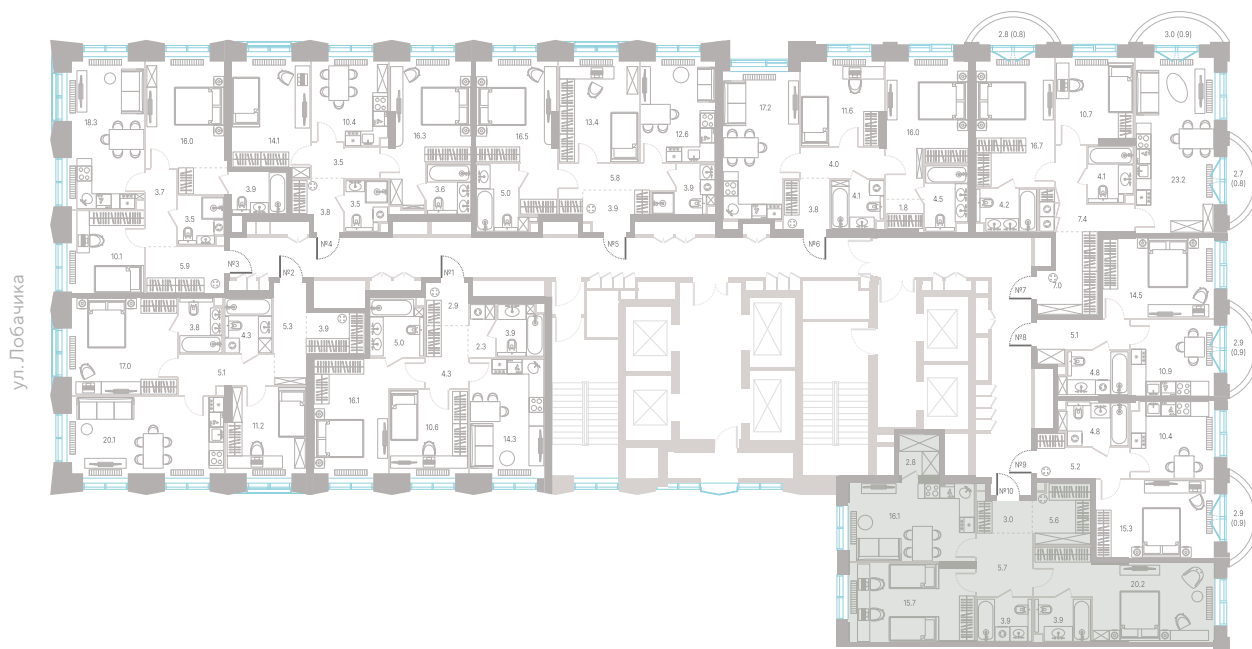

№ 570 • Корпус 2.2 • Секция 6 • Этаж 14/39

2 спальни - 76.9 м²

ГАРДЕРОБНАЯ / МАСТЕР-СПАЛЬНЯ / НЕСКОЛЬКО САМУЗЛОВ / КУХНЯ-ГОСТИНАЯ / ВИД ВО ДВОР / ОКНА НА 2 СТОРОНЫ СВЕТА / ВИД НА ПРУД

41 895 120 Р

[Смотреть на сайте](#)

Смотрите и бронируйте эту квартиру
на kod-sokolniki.ru

№ 570 • Корпус 2.2 • Секция 6 • Этаж 14/39

2 спальни - 76.9 м²

ГАРДЕРОБНАЯ / МАСТЕР-СПАЛЬНЯ / НЕСКОЛЬКО САМУЗЛОВ / КУХНЯ-ГОСТИНАЯ /
ВИД ВО ДВОР / ОКНА НА 2 СТОРОНЫ СВЕТА / ВИД НА ПРУД

41 895 120 ₽

[Смотреть на сайте](#)

Смотрите и бронируйте эту квартиру
на kod-sokolniki.ru

Парк Сокольники

ул. Русаковская

№ 570 • Корпус 2.2 • Секция 6 • Этаж 14/39

2 спальни - 76.9 м²

ГАРДЕРОБНАЯ / МАСТЕР-СПАЛЬНЯ / НЕСКОЛЬКО САМУЗЛОВ / КУХНЯ-ГОСТИНАЯ /
ВИД ВО ДВОР / ОКНА НА 2 СТОРОНЫ СВЕТА / ВИД НА ПРУД

41 895 120 ₽

[Смотреть на сайте](#)

Смотрите и бронируйте эту квартиру
на kod-sokolniki.ru

№ 570 • Корпус 2.2 • Секция 6 • Этаж 14/39

2 спальни - 76.9 м²

ГАРДЕРОБНАЯ / МАСТЕР-СПАЛЬНЯ / НЕСКОЛЬКО САМУЗЛОВ / КУХНЯ-ГОСТИНАЯ /
ВИД ВО ДВОР / ОКНА НА 2 СТОРОНЫ СВЕТА / ВИД НА ПРУД