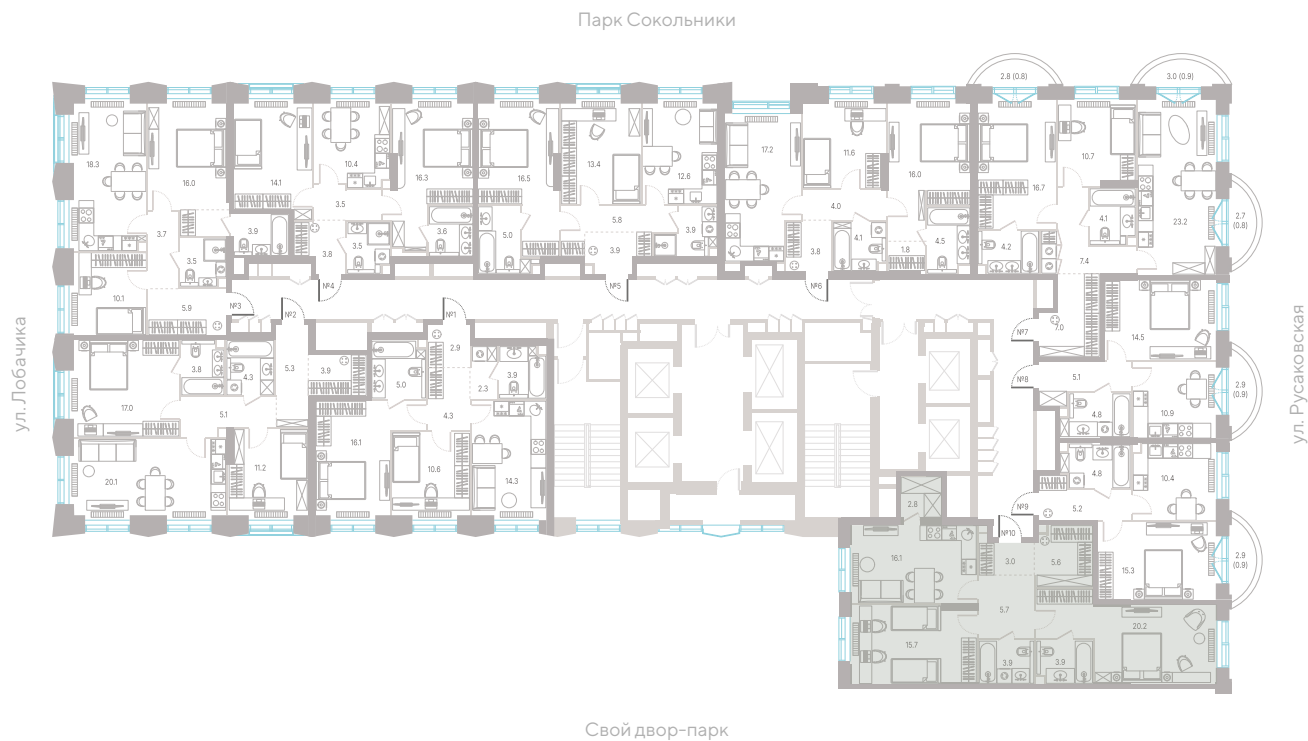

## Квартира № 570

**2.2** корпус  
**6** секция  
**14/39** этаж

**76,9 м<sup>2</sup>** площадь  
**2** спальни  
**3,0 м** высота потолка

**42 525 700 Р**

СТОИМОСТЬ

- Гардеробная
- Мастер-спальня
- Несколько санузлов
- Кухня-гостиная
- Пантри
- Вид во двор
- Окна на 2 стороны света
- Вид на пруд
- Окна на рассвет