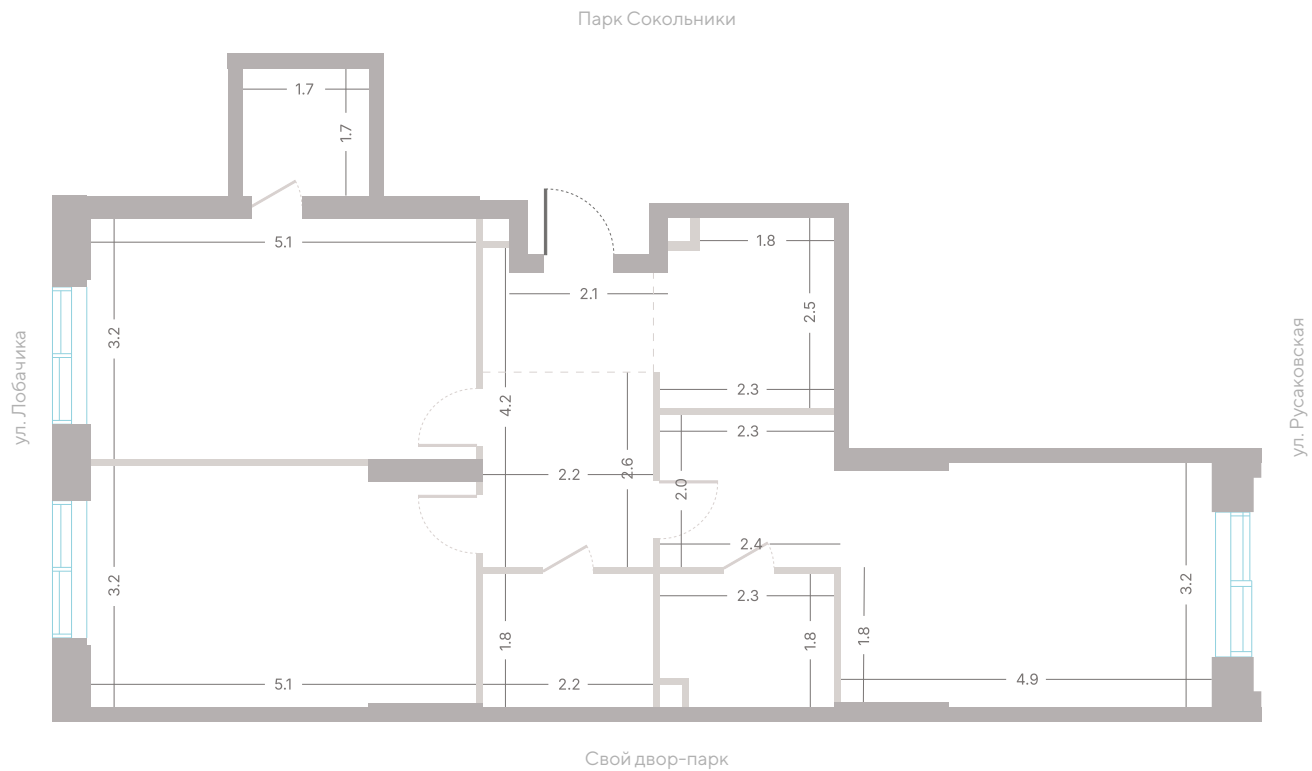

№ 570 • Корпус 2.2 • Секция 6 • Этаж 14/39

2 спальни - 76.9 м²

ГАРДЕРОБНАЯ / МАСТЕР-СПАЛЬНЯ / НЕСКОЛЬКО САМУЗЛОВ / КУХНЯ-ГОСТИНАЯ / ВИД ВО ДВОР / ОКНА НА 2 СТОРОНЫ СВЕТА / ВИД НА ПРУД

41 895 120 Р

[Смотреть на сайте](#)

Смотрите и бронируйте эту квартиру
на kod-sokolniki.ru

№ 570 • Корпус 2.2 • Секция 6 • Этаж 14/39

2 спальни - 76.9 м²

ГАРДЕРОБНАЯ / МАСТЕР-СПАЛЬНЯ / НЕСКОЛЬКО САМУЗЛОВ / КУХНЯ-ГОСТИНАЯ /
ВИД ВО ДВОР / ОКНА НА 2 СТОРОНЫ СВЕТА / ВИД НА ПРУД

41 895 120 ₽

[Смотреть на сайте](#)

Смотрите и бронируйте эту квартиру
на kod-sokolniki.ru

Парк Сокольники

ул. Русаковская

№ 570 • Корпус 2.2 • Секция 6 • Этаж 14/39

2 спальни - 76.9 м²

ГАРДЕРОБНАЯ / МАСТЕР-СПАЛЬНЯ / НЕСКОЛЬКО САМУЗЛОВ / КУХНЯ-ГОСТИНАЯ /
ВИД ВО ДВОР / ОКНА НА 2 СТОРОНЫ СВЕТА / ВИД НА ПРУД