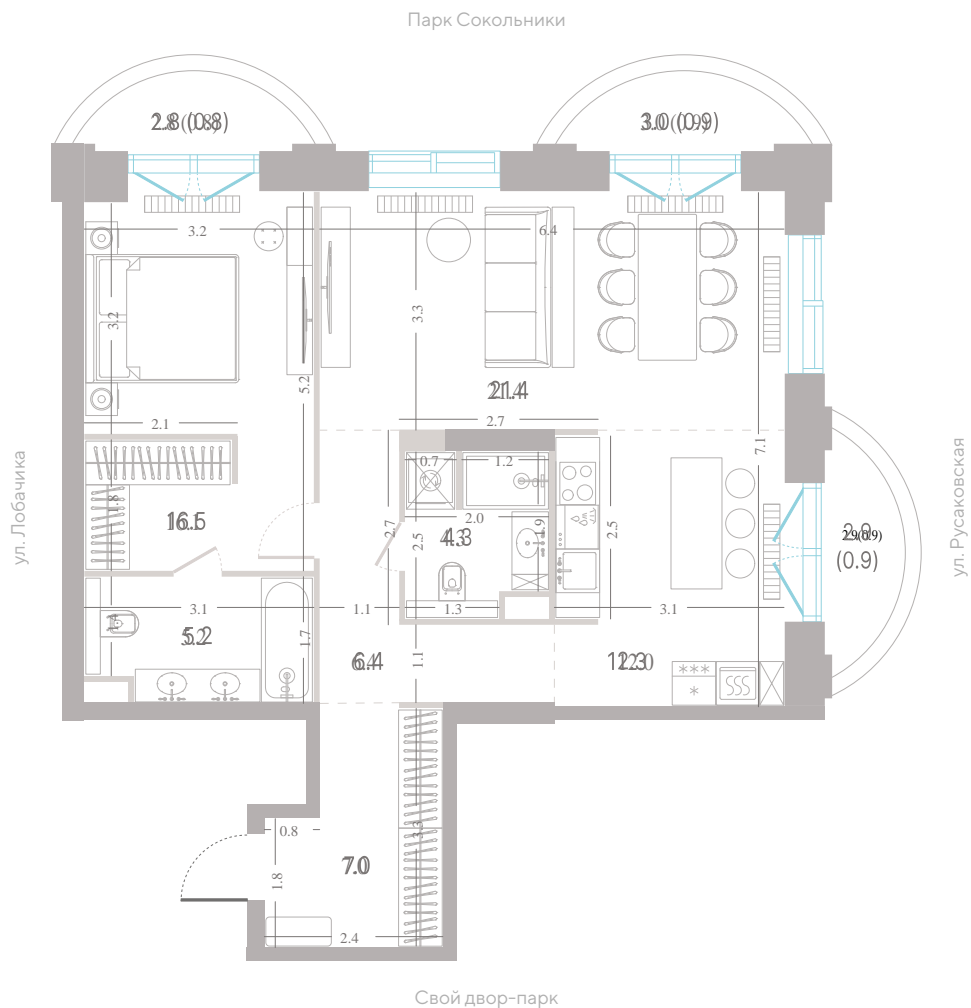

площадь

**2**

спальни

**3,0 м**

высота потолка

**41 934 750 ₽**

стоимость

Балкон

## Квартира № 587

**2.2**  
корпус

**6**  
секция

**16/39**  
этаж

**Альтернативная  
планировка**

**3,0 м**  
высота потолка

**41 934 750 ₽**

СТОИМОСТЬ