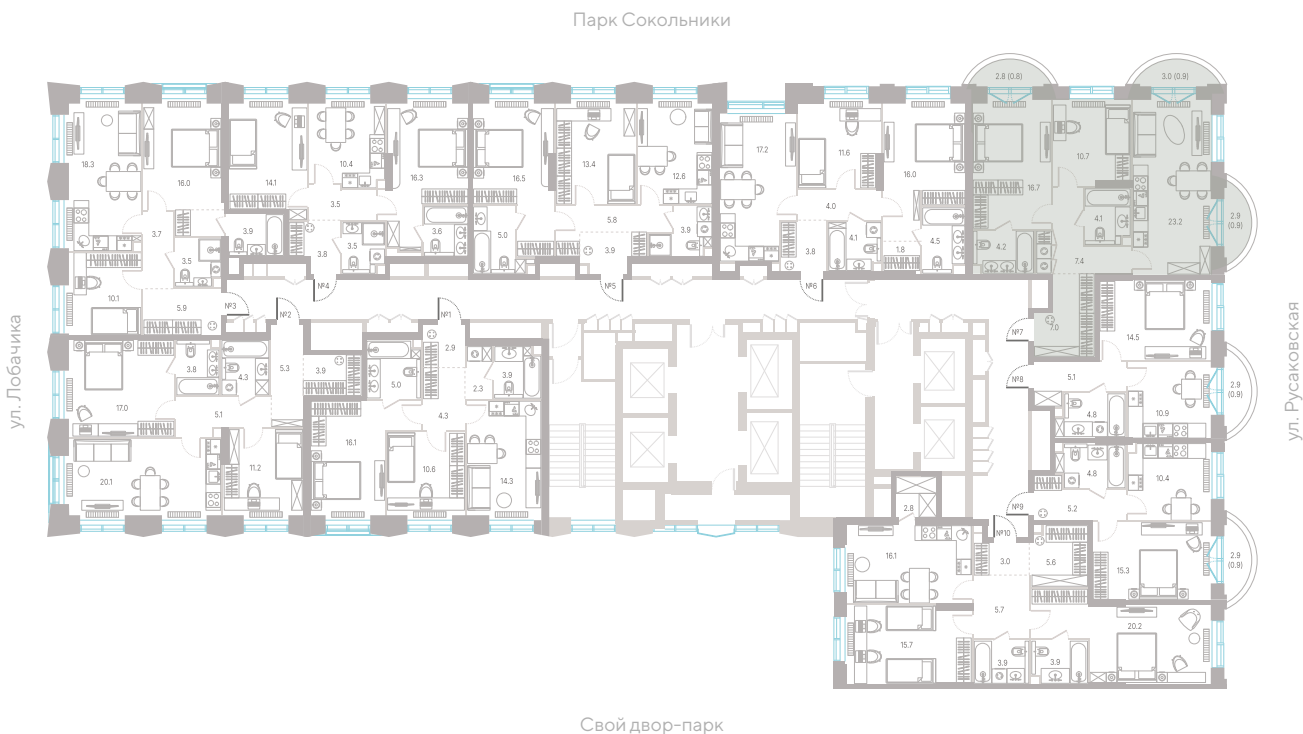

Квартира № 587

2.2 корпус
6 секция
16/39 этаж

75,9 м² площадь
2 спальни
3,0 м высота потолка

41 934 750 ₽

СТОИМОСТЬ

- Балкон
- Мастер-спальня
- Угловая кухня-гостиная
- Вид на парк
- Вид во двор
- Окна на 2 стороны света
- Окна на рассвет

Офис продаж
Москва, ул. Шумкина, 18

Телефон
+7 (495) 085-69-94

[Смотреть на сайте](#)