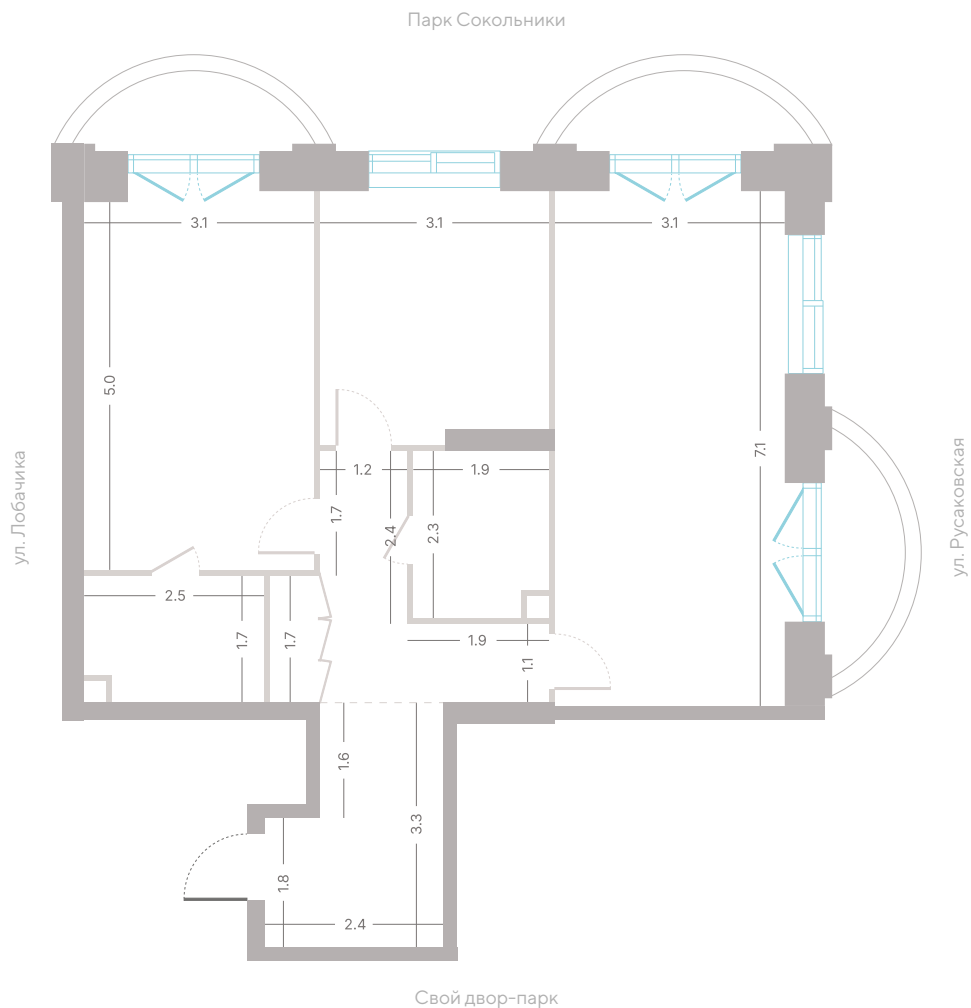

## Квартира № 587

**2.2**

корпус

**6**

секция

**16/39**

этаж

**75,9 м<sup>2</sup>**

площадь

**2**

спальни

**3,0 м**

высота потолка

**41 934 750 ₽**

стоимость

Балкон