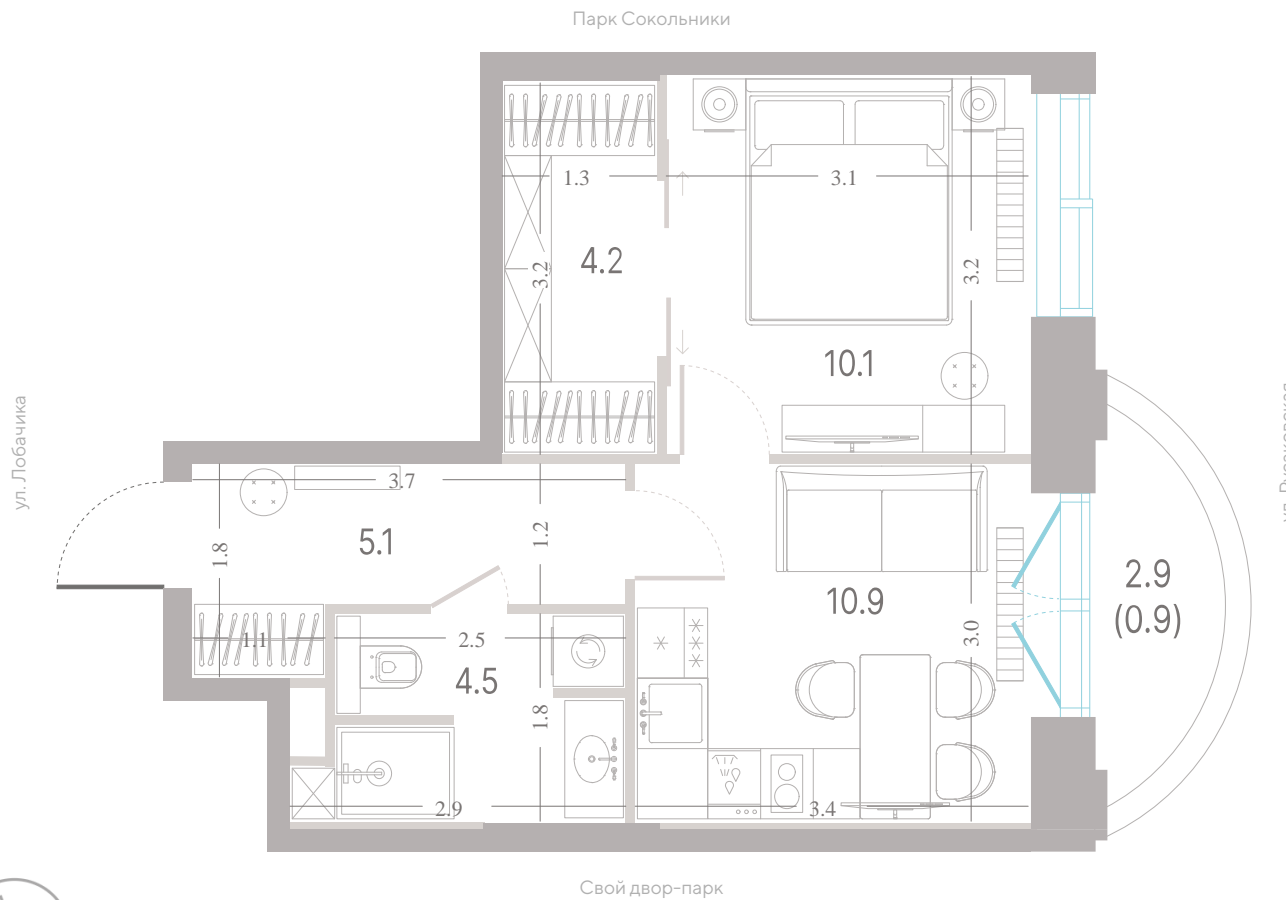

площадь

**1**

спальня

**3,0 м**

высота потолка

**24 786 140 ₽**

СТОИМОСТЬ

Балкон

## Квартира № 588

**2.2**  
корпус

**6**  
секция

**16/39**  
этаж

**36,2 м<sup>2</sup>**  
площадь

**1**  
спальня

**3,0 м**  
высота потолка

**24 786 140 ₽**

## Квартира № 588

**2.2**  
корпус

**6**  
секция

**16/39**  
этаж

**Альтернативная  
планировка**

**3,0 м**  
высота потолка

**24 786 140 ₽**

СТОИМОСТЬ

площадь

1

спальня

3,0 м

высота потолка

24 786 140 ₽

стоимость

Балкон