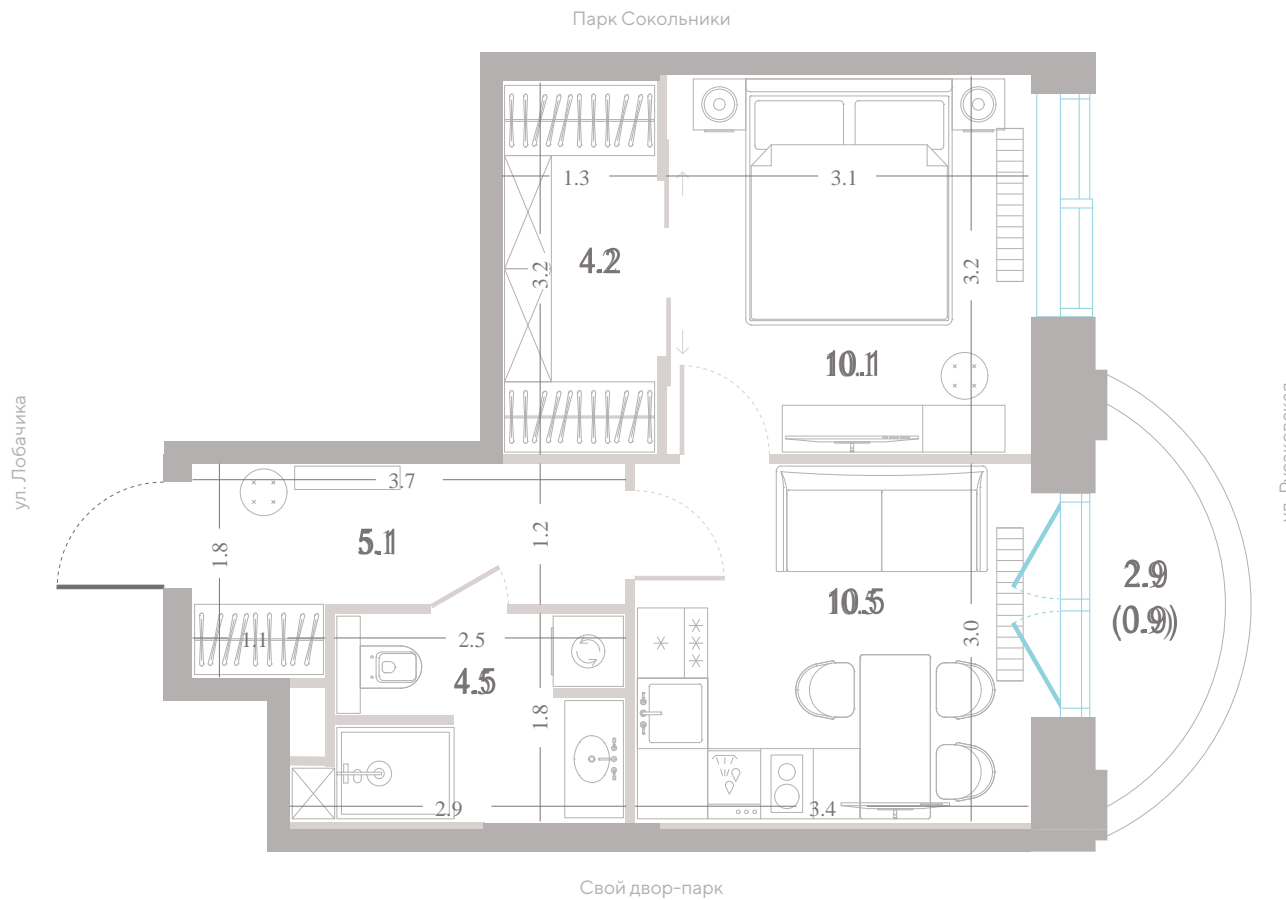

№ 588 • Корпус 2.2 • Секция 6 • Этаж 16/39

1 спальня - 36.2 м²

БАЛКОН / ВИД ВО ДВОР

23 251 260 ₽

[Смотреть на сайте](#)

Смотрите и бронируйте эту квартиру
на kod-sokolniki.ru

№ 588 • Корпус 2.2 • Секция 6 • Этаж 16/39

Альтернативная планировка - 36.2 м²

ВИД ВО ДВОР

23 251 260 Р

[Смотреть на сайте](#)

Смотрите и бронируйте эту квартиру
на kod-sokolniki.ru

№ 588 • Корпус 2.2 • Секция 6 • Этаж 16/39

1 спальня - 36.2 м²

БАЛКОН / ВИД ВО ДВОР

23 251 260 ₽

[Смотреть на сайте](#)

Смотрите и бронируйте эту квартиру
на kod-sokolniki.ru

№ 588 • Корпус 2.2 • Секция 6 • Этаж 16/39

1 спальня - 36.2 м²

БАЛКОН / ВИД ВО ДВОР

23 251 260 ₽

[Смотреть на сайте](#)

Смотрите и бронируйте эту квартиру
на kod-sokolniki.ru

№ 588 • Корпус 2.2 • Секция 6 • Этаж 16/39

1 спальня - 36.2 м²

БАЛКОН / ВИД ВО ДВОР

23 251 260 ₽

[Смотреть на сайте](#)

Смотрите и бронируйте эту квартиру
на kod-sokolniki.ru