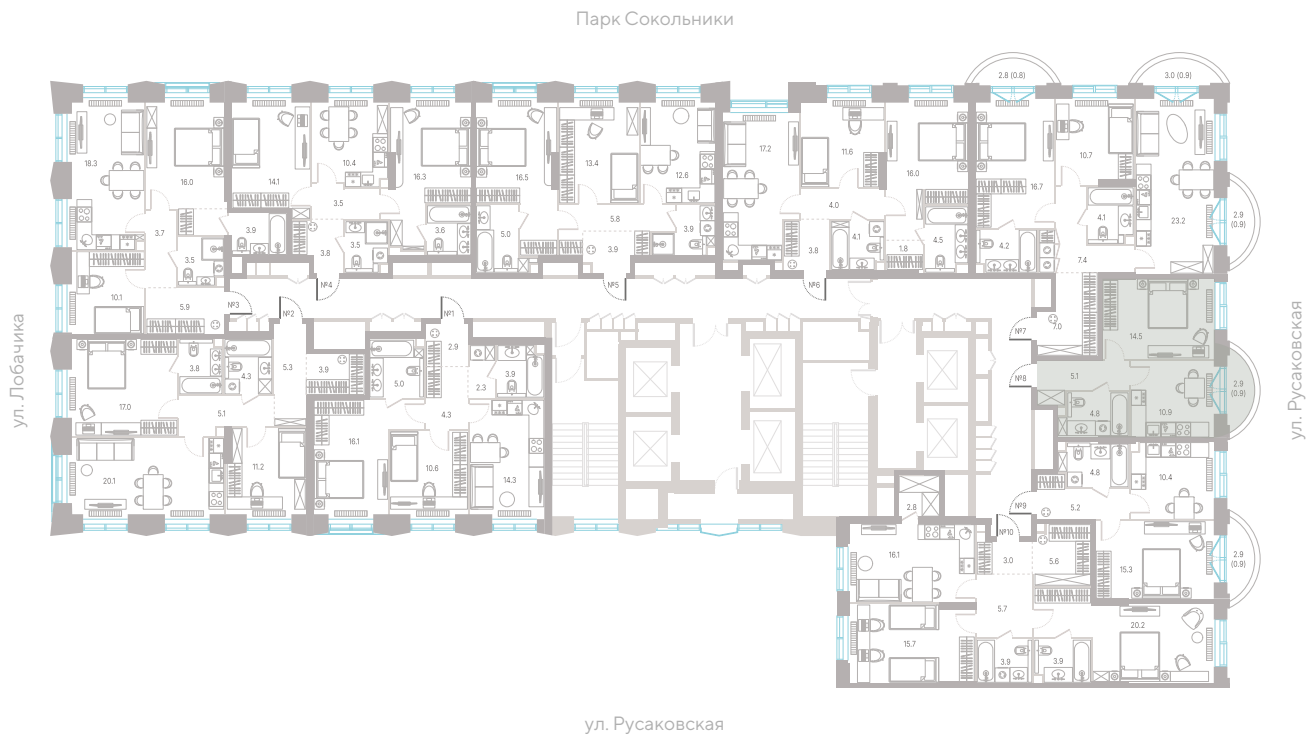

№ 588 • Корпус 2.2 • Секция 6 • Этаж 16/39

1 спальня - 36.2 м²

БАЛКОН / ВИД ВО ДВОР

23 251 260 ₽

[Смотреть на сайте](#)

Смотрите и бронируйте эту квартиру
на kod-sokolniki.ru

№ 588 • Корпус 2.2 • Секция 6 • Этаж 16/39

Альтернативная планировка - 36.2 м²

ВИД ВО ДВОР

23 251 260 Р

[Смотреть на сайте](#)

Смотрите и бронируйте эту квартиру
на kod-sokolniki.ru

№ 588 • Корпус 2.2 • Секция 6 • Этаж 16/39

1 спальня - 36.2 м²

БАЛКОН / ВИД ВО ДВОР

23 251 260 ₽

[Смотреть на сайте](#)

Смотрите и бронируйте эту квартиру
на kod-sokolniki.ru

№ 588 • Корпус 2.2 • Секция 6 • Этаж 16/39

1 спальня - 36.2 м²

БАЛКОН / ВИД ВО ДВОР

23 251 260 ₽

[Смотреть на сайте](#)

Смотрите и бронируйте эту квартиру
на kod-sokolniki.ru

№ 588 • Корпус 2.2 • Секция 6 • Этаж 16/39

1 спальня - 36.2 м²

БАЛКОН / ВИД ВО ДВОР

23 251 260 ₽

[Смотреть на сайте](#)

Смотрите и бронируйте эту квартиру
на kod-sokolniki.ru