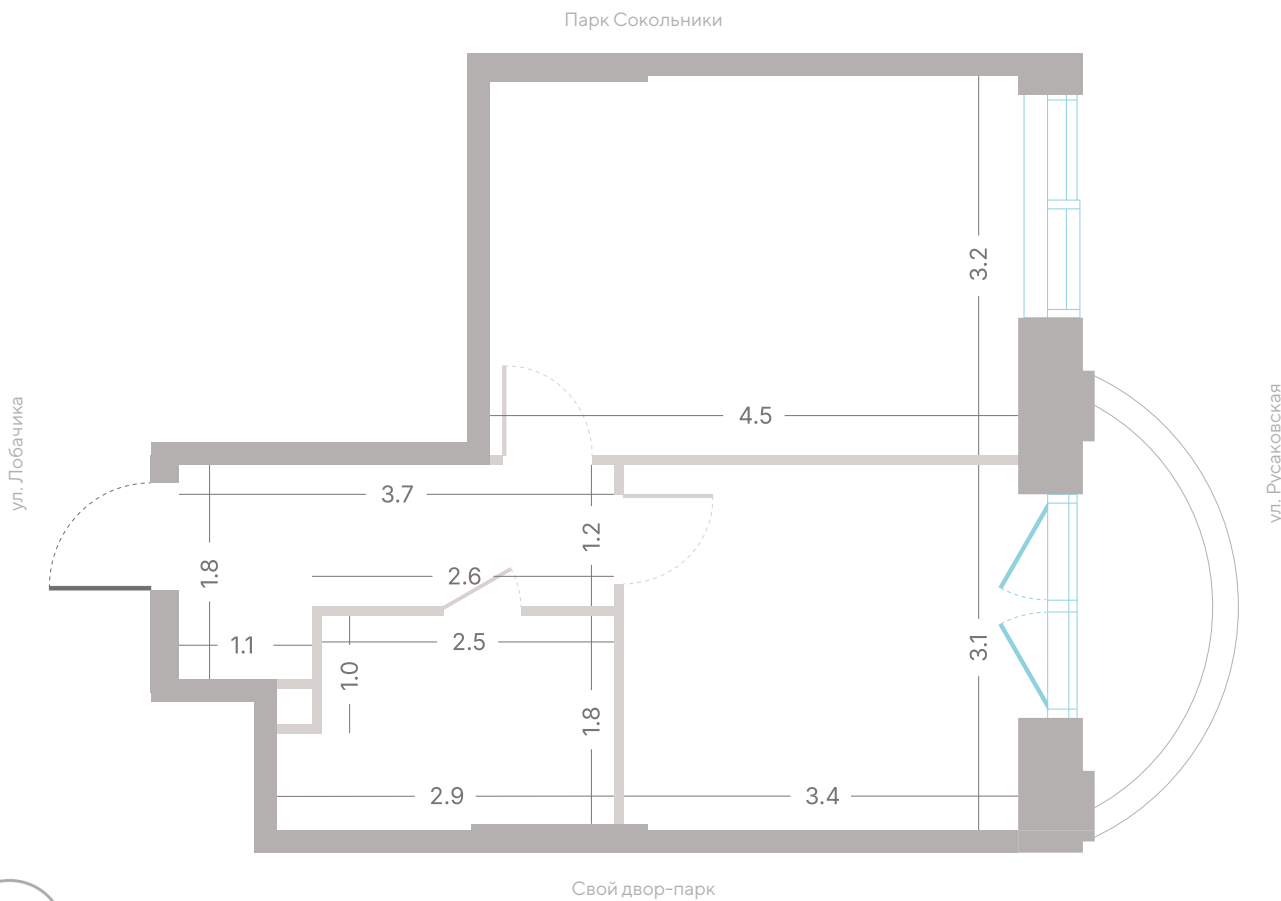

## Квартира № 588

**2.2**

корпус

**6**

секция

**16/39**

этаж

**36,2 м<sup>2</sup>**

площадь

**1**

спальня

**3,0 м**

высота потолка

**24 786 140 ₽**

СТОИМОСТЬ

Балкон

## Квартира № 588

**2.2**  
корпус

**6**  
секция

**16/39**  
этаж

**36,2 м<sup>2</sup>**  
площадь

**1**  
спальня

**3,0 м**  
высота потолка

**24 786 140 ₽**

## Квартира № 588

**2.2**  
корпус

**6**  
секция

**16/39**  
этаж

**Альтернативная  
планировка**

**3,0 м**  
высота потолка

**24 786 140 ₽**

СТОИМОСТЬ