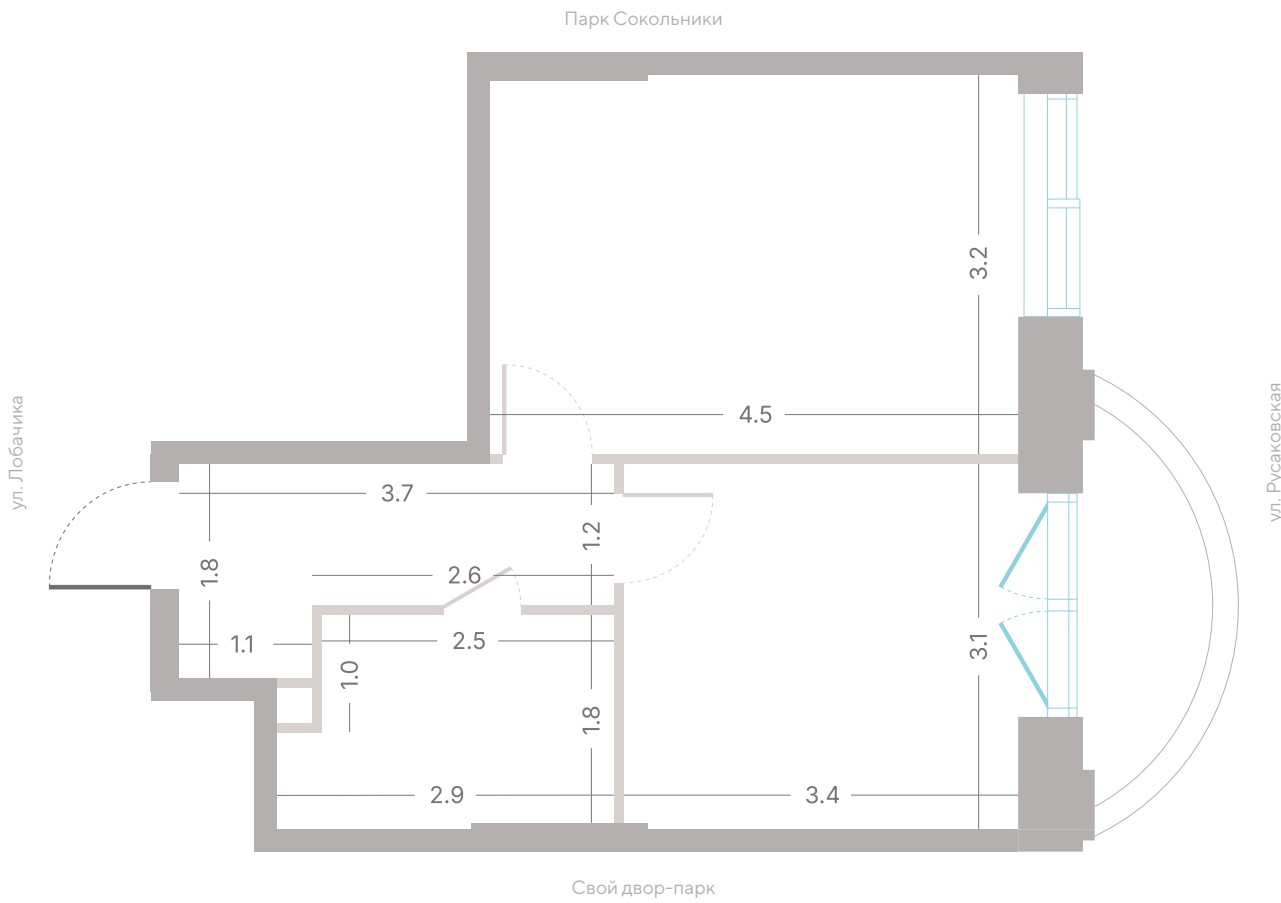

№ 588 • Корпус 2.2 • Секция 6 • Этаж 16/39

1 спальня - 36.2 м²

БАЛКОН / ВИД ВО ДВОР

23 251 260 ₽

[Смотреть на сайте](#)

Смотрите и бронируйте эту квартиру
на kod-sokolniki.ru

№ 588 • Корпус 2.2 • Секция 6 • Этаж 16/39

Альтернативная планировка - 36.2 м²

ВИД ВО ДВОР

23 251 260 Р

[Смотреть на сайте](#)

Смотрите и бронируйте эту квартиру
на kod-sokolniki.ru

№ 588 • Корпус 2.2 • Секция 6 • Этаж 16/39

1 спальня - 36.2 м²

БАЛКОН / ВИД ВО ДВОР

23 251 260 ₽

[Смотреть на сайте](#)

Смотрите и бронируйте эту квартиру
на kod-sokolniki.ru

№ 588 • Корпус 2.2 • Секция 6 • Этаж 16/39

1 спальня - 36.2 м²

БАЛКОН / ВИД ВО ДВОР

23 251 260 ₽

[Смотреть на сайте](#)

Смотрите и бронируйте эту квартиру
на kod-sokolniki.ru

№ 588 • Корпус 2.2 • Секция 6 • Этаж 16/39

1 спальня - 36.2 м²

БАЛКОН / ВИД ВО ДВОР

23 251 260 ₽

[Смотреть на сайте](#)

Смотрите и бронируйте эту квартиру
на kod-sokolniki.ru