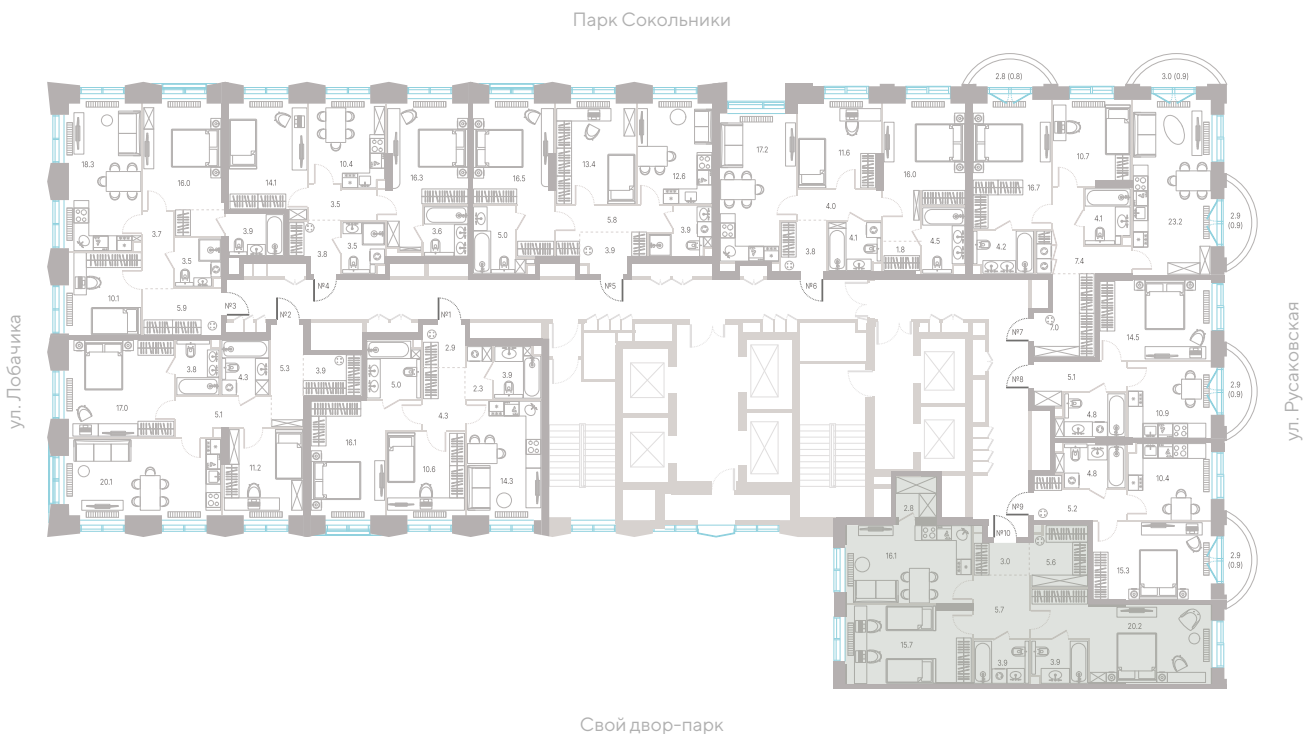

Квартира № 590

2.2 корпус
6 секция
16/39 этаж

76,9 м² площадь
2 спальни
3,0 м высота потолка

42 648 740 Р

стоимость

- Гардеробная
- Мастер-спальня
- Несколько санузлов
- Кухня-гостиная
- Вид во двор
- Окна на 2 стороны света
- Вид на пруд
- Окна на рассвет

СТОИМОСТЬ

- Гардеробная
- Мастер-спальня
- Несколько санузлов
- Кухня-гостиная
- Вид во двор
- Окна на 2 стороны света
- Вид на пруд
- Окна на рассвет

Офис продаж
Москва, ул. Шумкина, 18

Телефон
+7 (495) 085-69-94

[Смотреть на сайте](#)

Квартира № 590

2.2 корпус
6 секция
16/39 этаж

76,9 м² площадь
2 спальни
3,0 м высота потолка

42 648 740 Р

СТОИМОСТЬ

- Гардеробная
- Мастер-спальня
- Несколько санузлов
- Кухня-гостиная
- Вид во двор
- Окна на 2 стороны света
- Вид на пруд
- Окна на рассвет