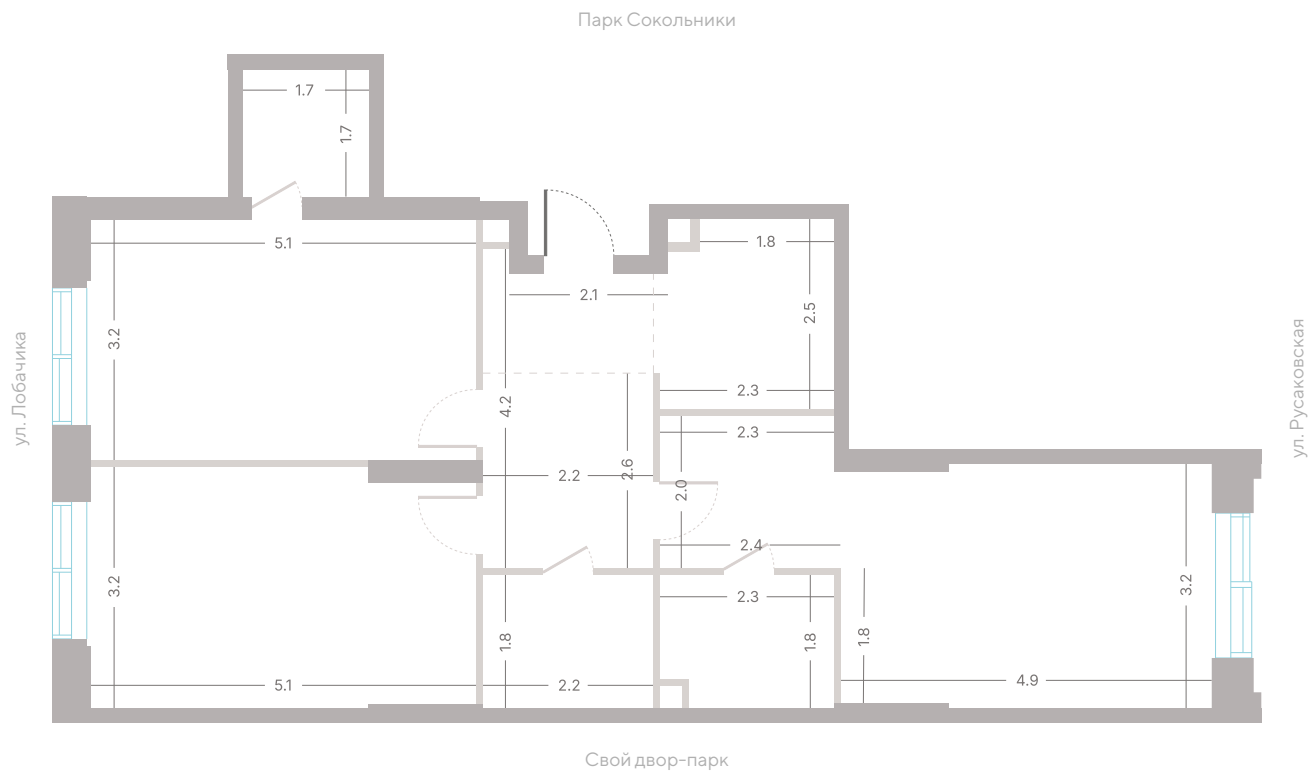

Квартира № 590

2.2 корпус
6 секция
16/39 этаж

76,9 м² площадь
2 спальни
3,0 м высота потолка

42 648 740 Р

стоимость

- Гардеробная
- Мастер-спальня
- Несколько санузлов
- Кухня-гостиная
- Вид во двор
- Окна на 2 стороны света
- Вид на пруд
- Окна на рассвет

Офис продаж
 Москва, ул. Шумкина, 18

Телефон
 +7 (495) 085-69-94

[Смотреть на сайте](#)

Квартира № 590

2.2 корпус
6 секция
16/39 этаж

76,9 м² площадь
2 спальни
3,0 м высота потолка

42 648 740 Р

СТОИМОСТЬ

[Смотреть на сайте](#)

Квартира № 590

2.2 корпус
6 секция
16/39 этаж

76,9 м² площадь
2 спальни
3,0 м высота потолка

42 648 740 Р

СТОИМОСТЬ

- Гардеробная
- Мастер-спальня
- Несколько санузлов
- Кухня-гостиная
- Вид во двор
- Окна на 2 стороны света
- Вид на пруд
- Окна на рассвет