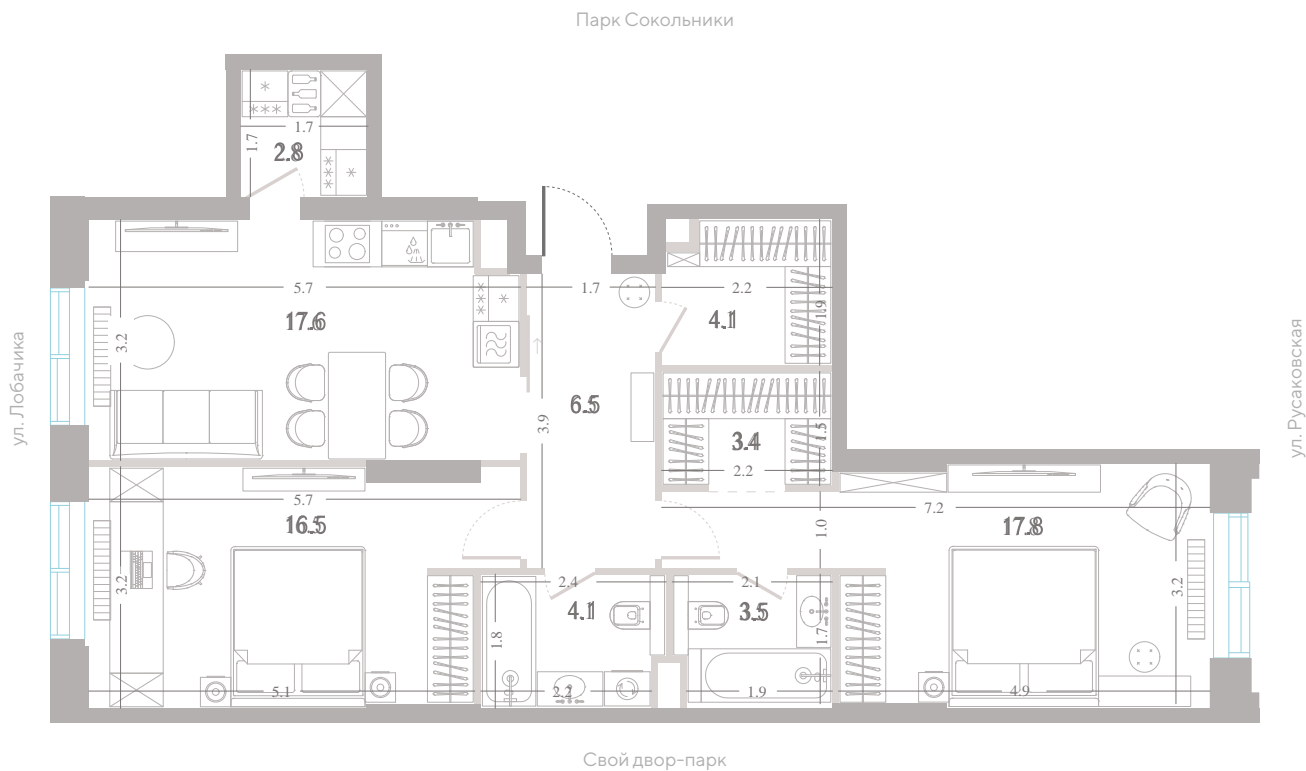

Квартира № 590

2.2 корпус
6 секция
16/39 этаж

76,9 м² площадь
2 спальни
3,0 м высота потолка

42 648 740 Р

стоимость

- Гардеробная
- Мастер-спальня
- Несколько санузлов
- Кухня-гостиная
- Вид во двор
- Окна на 2 стороны света
- Вид на пруд
- Окна на рассвет

Офис продаж
 Москва, ул. Шумкина, 18

Телефон
 +7 (495) 085-69-94

[Смотреть на сайте](#)

Квартира № 590

2.2 корпус
6 секция
16/39 этаж

76,9 м² площадь
2 спальни
3,0 м высота потолка

42 648 740 Р

СТОИМОСТЬ

[Смотреть на сайте](#)

Квартира № 590

2.2
корпус

6
секция

16/39
этаж

**Альтернативная
планировка**

3,0 м
высота потолка

42 648 740 Р

[Смотреть на сайте](#)

Квартира № 590

2.2 корпус
6 секция
16/39 этаж

76,9 м² площадь
2 спальни
3,0 м высота потолка

42 648 740 Р

СТОИМОСТЬ

- Гардеробная
- Мастер-спальня
- Несколько санузлов
- Кухня-гостиная
- Вид во двор
- Окна на 2 стороны света
- Вид на пруд
- Окна на рассвет