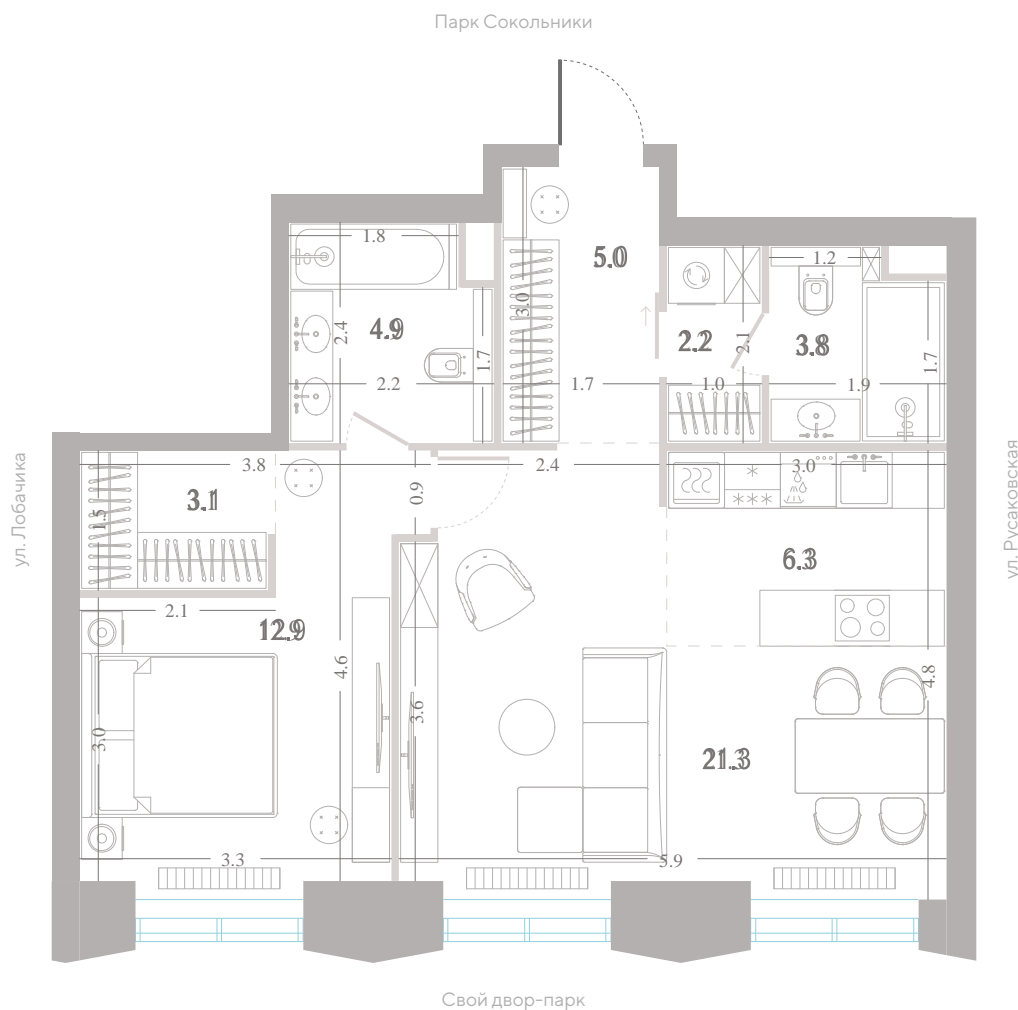

Квартира № 591

2.2

корпус

6

секция

17/39

этаж

Альтернативная
планировка

3,0 м

высота потолка

37 392 300 ₽

СТОИМОСТЬ

Мастер-спальня   Несколько санузлов   Кухня-гостиная

Вид на пруд   Окна на рассвет   Окна на закат

Офис продаж

Москва, ул. Шумкина, 18

Телефон

+7 (495) 085-69-94

[Смотреть на сайте](#)