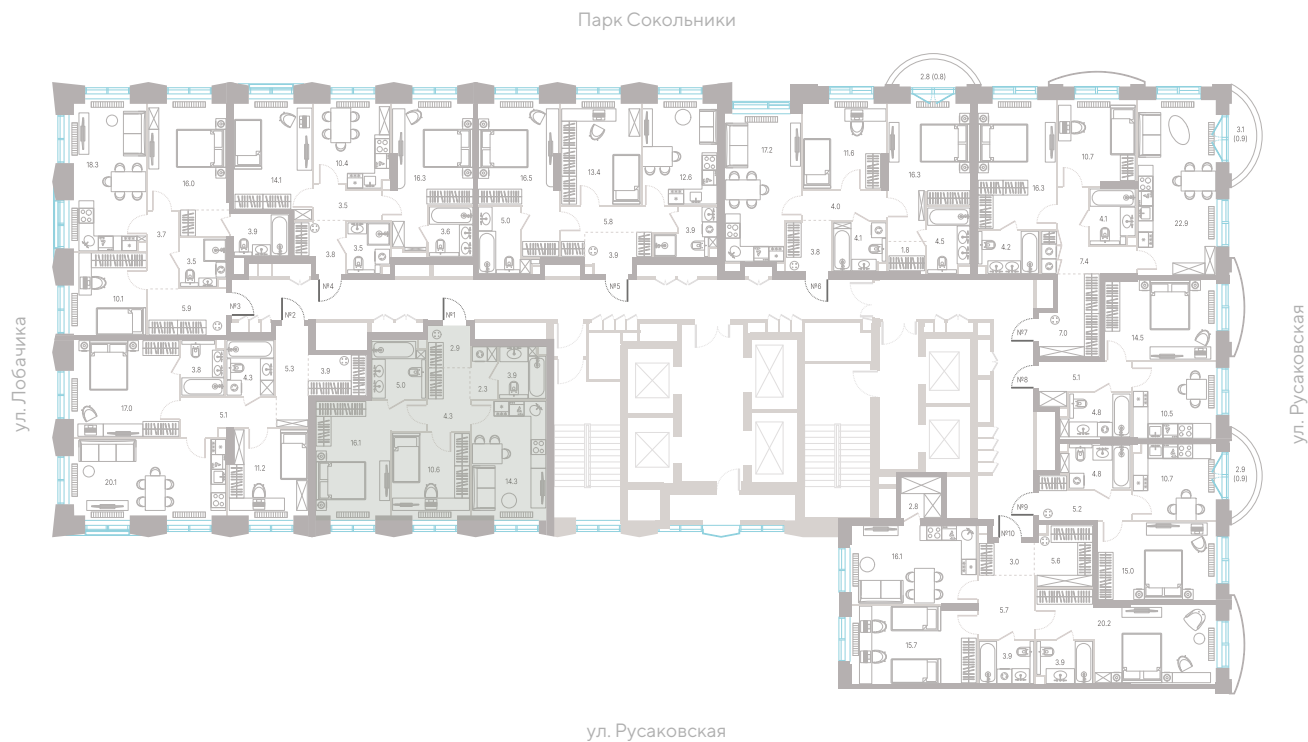

№ 591 • Корпус 2.2 • Секция 6 • Этаж 17/39

2 спальни - 59.4 м²

МАСТЕР-СПАЛЬНЯ / НЕСКОЛЬКО САМУЗЛОВ / КУХНЯ-ГОСТИНАЯ / ВИД НА ПРУД

34 054 020 ₽

[Смотреть на сайте](#)

Смотрите и бронируйте эту квартиру
на kod-sokolniki.ru

№ 591 • Корпус 2.2 • Секция 6 • Этаж 17/39

2 спальни - 59.4 м²

МАСТЕР-СПАЛЬНЯ / НЕСКОЛЬКО САМУЗЛОВ / КУХНЯ-ГОСТИНАЯ / ВИД НА ПРУД

34 054 020 Р

[Смотреть на сайте](#)

Смотрите и бронируйте эту квартиру
на kod-sokolniki.ru