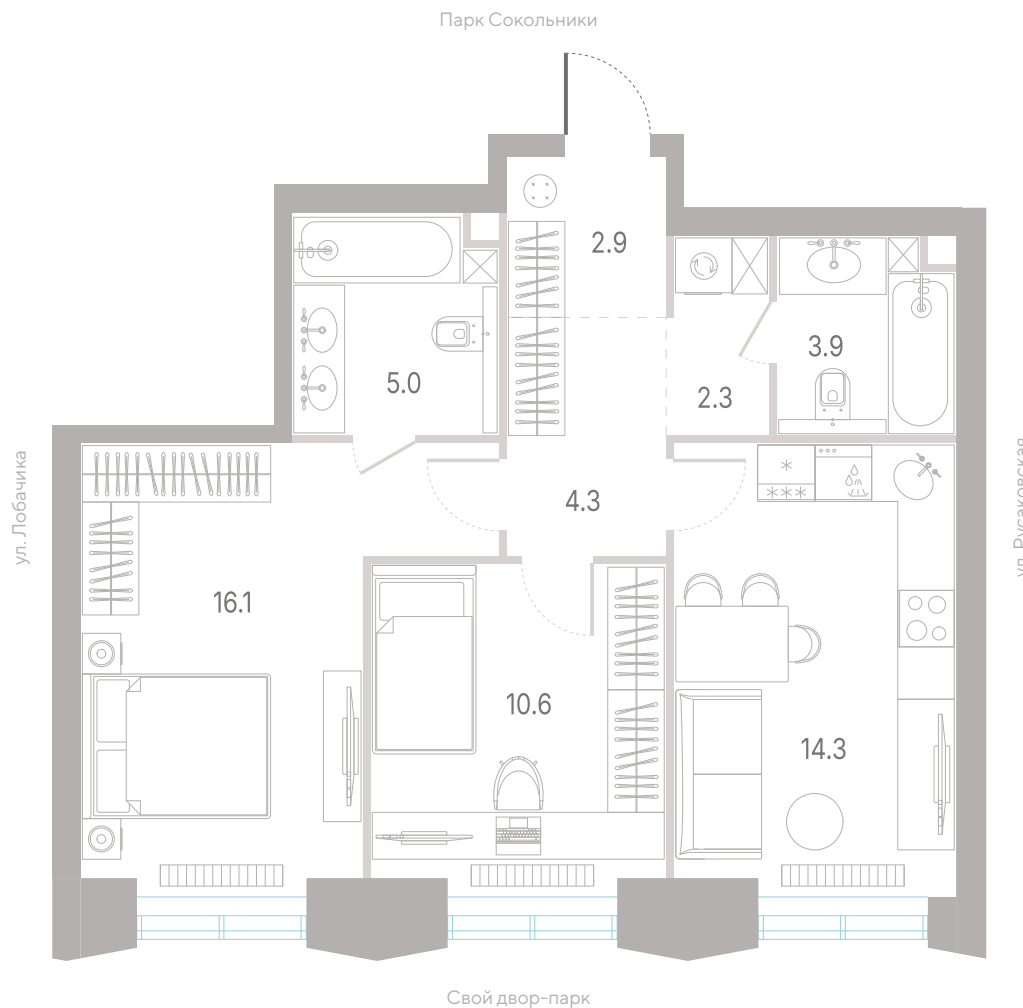

Квартира № 591

2.2

корпус

6

секция

17/39

этаж

59,4 м²

площадь

2

спальни

3,0 м

высота потолка

37 392 300 ₽

СТОИМОСТЬ

Мастер-спальня

Несколько санузлов

Кухня-гостиная

Вид на пруд

Окна на рассвет

Окна на закат

Офис продаж

Москва, ул. Шумкина, 18

Телефон

+7 (495) 085-69-94

[Смотреть на сайте](#)