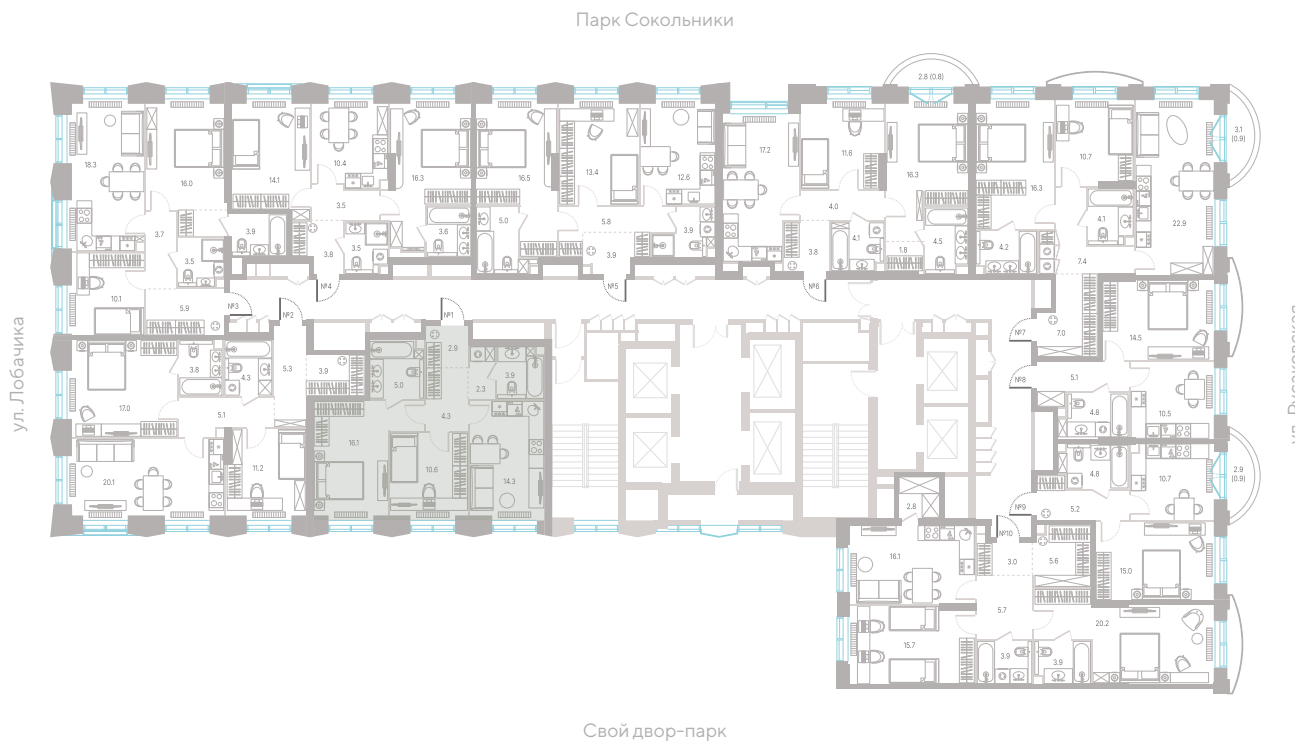

Мастер-спальня Несколько санузлов Кухня-гостиная

Вид на пруд Окна на рассвет Окна на закат

Офис продаж

Москва, ул. Шумкина, 18

Телефон

+7 (495) 085-69-94

[Смотреть на сайте](#)

Квартира № 591