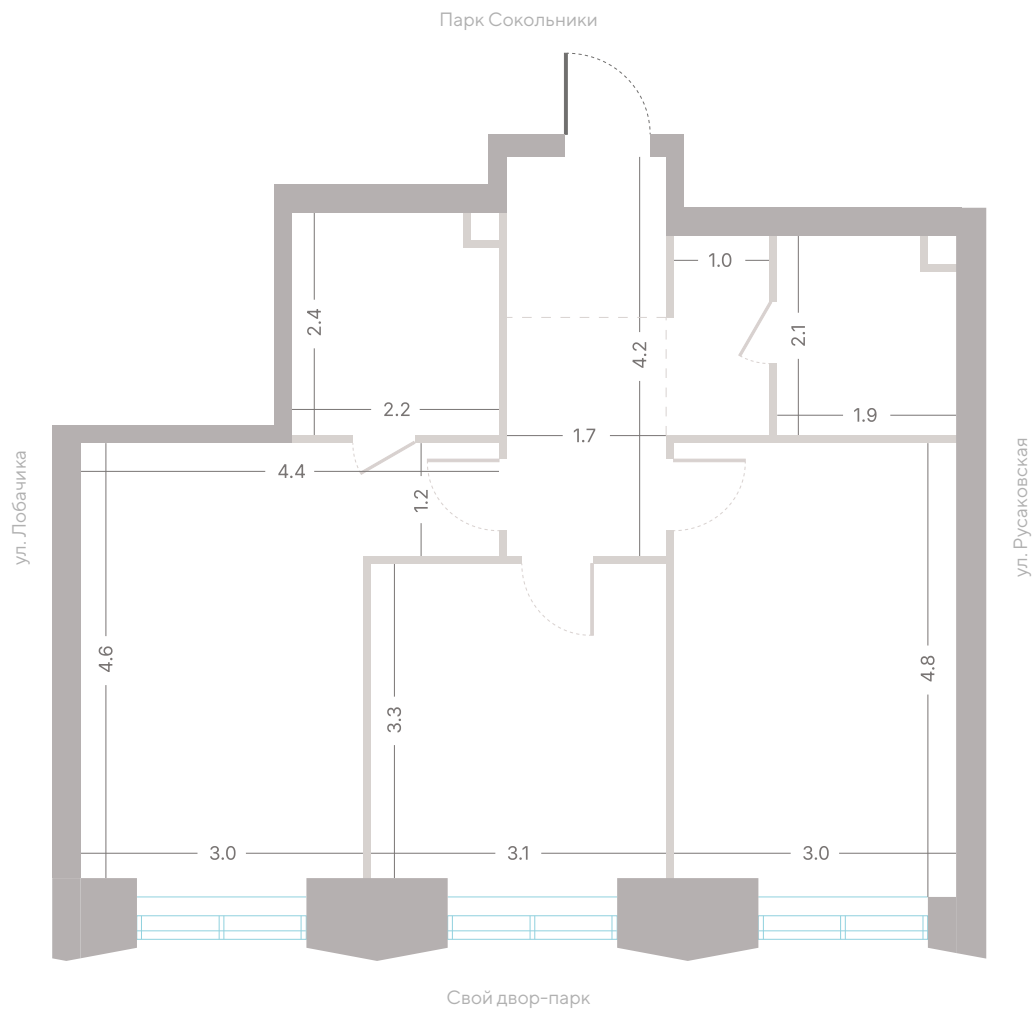

№ 591 • Корпус 2.2 • Секция 6 • Этаж 17/39

2 спальни - 59.4 м²

МАСТЕР-СПАЛЬНЯ / НЕСКОЛЬКО САМУЗЛОВ / КУХНЯ-ГОСТИНАЯ / ВИД НА ПРУД

34 054 020 ₽

[Смотреть на сайте](#)

Смотрите и бронируйте эту квартиру
на kod-sokolniki.ru

№ 591 • Корпус 2.2 • Секция 6 • Этаж 17/39

2 спальни - 59.4 м²

МАСТЕР-СПАЛЬНЯ / НЕСКОЛЬКО САМУЗЛОВ / КУХНЯ-ГОСТИНАЯ / ВИД НА ПРУД

34 054 020 Р

[Смотреть на сайте](#)

Смотрите и бронируйте эту квартиру
на kod-sokolniki.ru