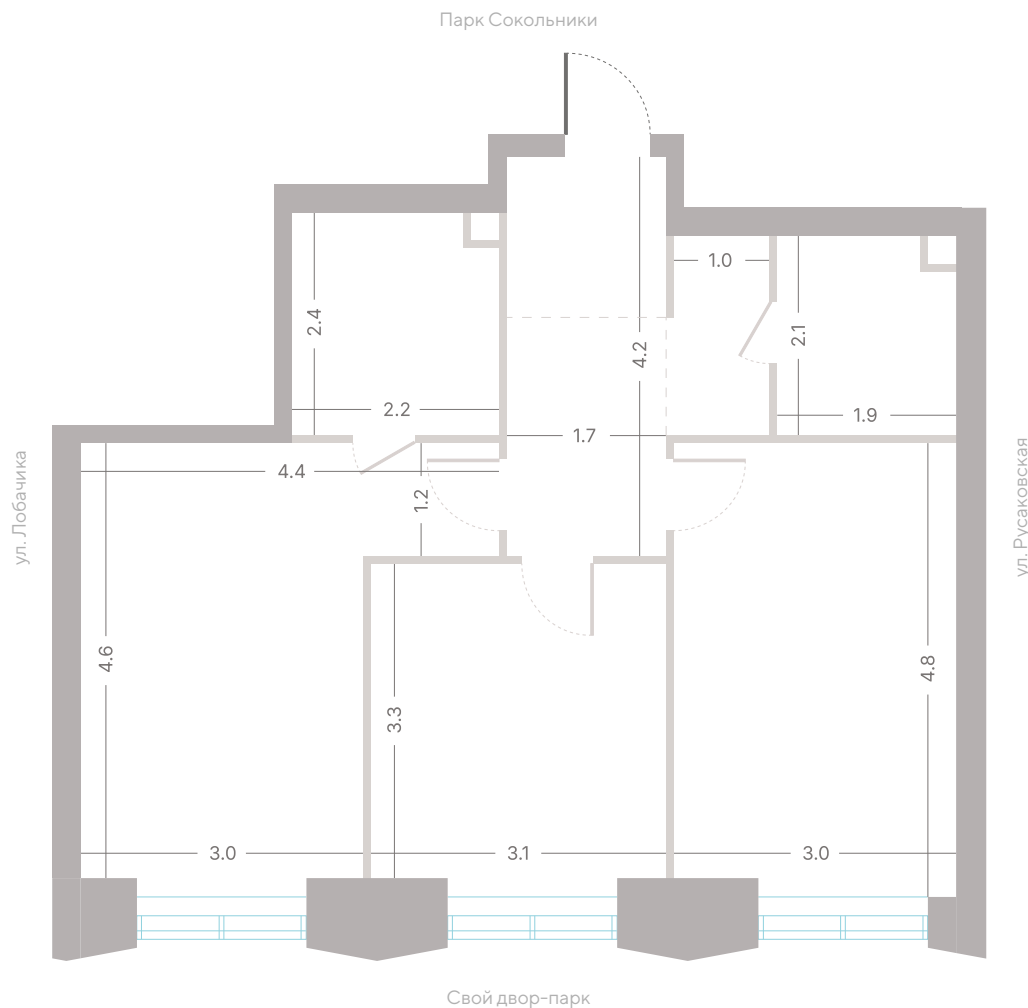

Квартира № 591

2.2

корпус

6

секция

17/39

этаж

59,4 м²

площадь

2

спальни

3,0 м

высота потолка

37 392 300 Р

СТОИМОСТЬ

Мастер-спальня

Несколько санузлов

Кухня-гостиная

Вид на пруд

Окна на рассвет

Окна на закат

Офис продаж

Москва, ул. Шумкина, 18

Телефон

+7 (495) 085-69-94

[Смотреть на сайте](#)