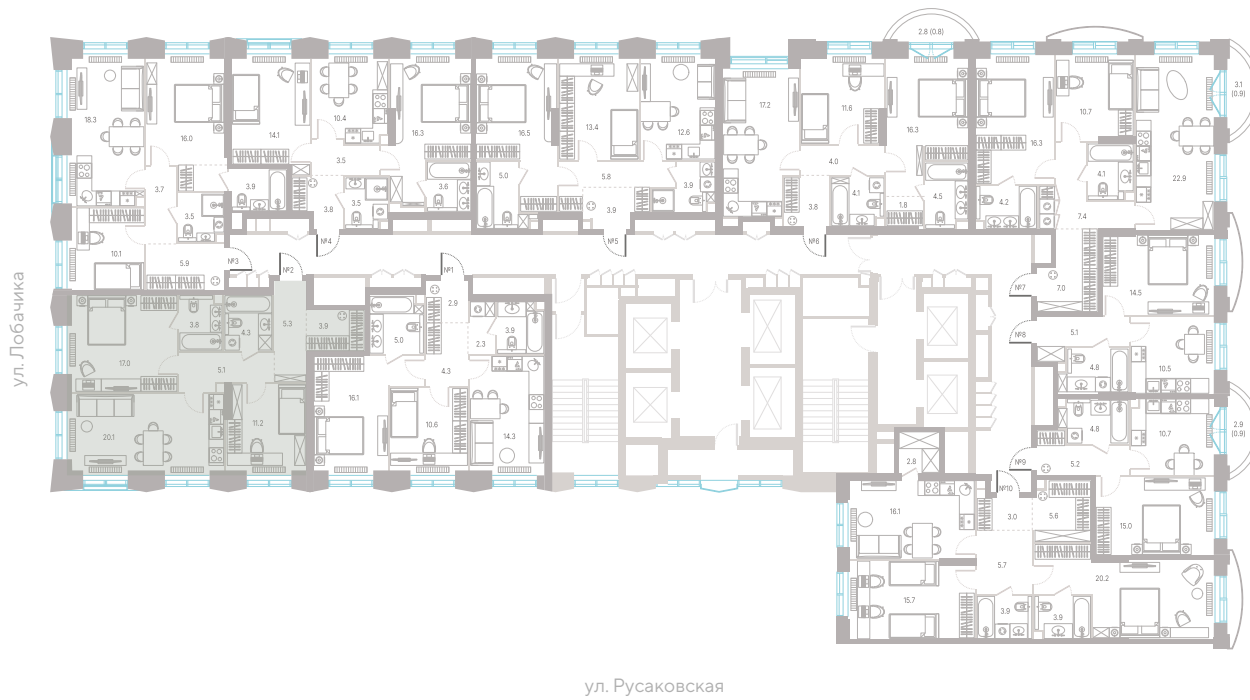

Парк Сокольники

№ 592 • Корпус 2.2 • Секция 6 • Этаж 17/39

2 спальни - 70.7 м²

ГАРДЕРОБНАЯ / МАСТЕР-СПАЛЬНЯ / НЕСКОЛЬКО САМУЗЛОВ /
УГЛОВАЯ КУХНЯ-ГОСТИНАЯ / ВИД ВО ДВОР / ОКНА НА 2 СТОРОНЫ СВЕТА /
ВИД НА ПРУД / ВИД НА СТАЛИНСКИЕ ВЫСОТКИ

39 613 210 ₺

[Смотреть на сайте](#)

Смотрите и бронируйте эту квартиру
на kod-sokolniki.ru