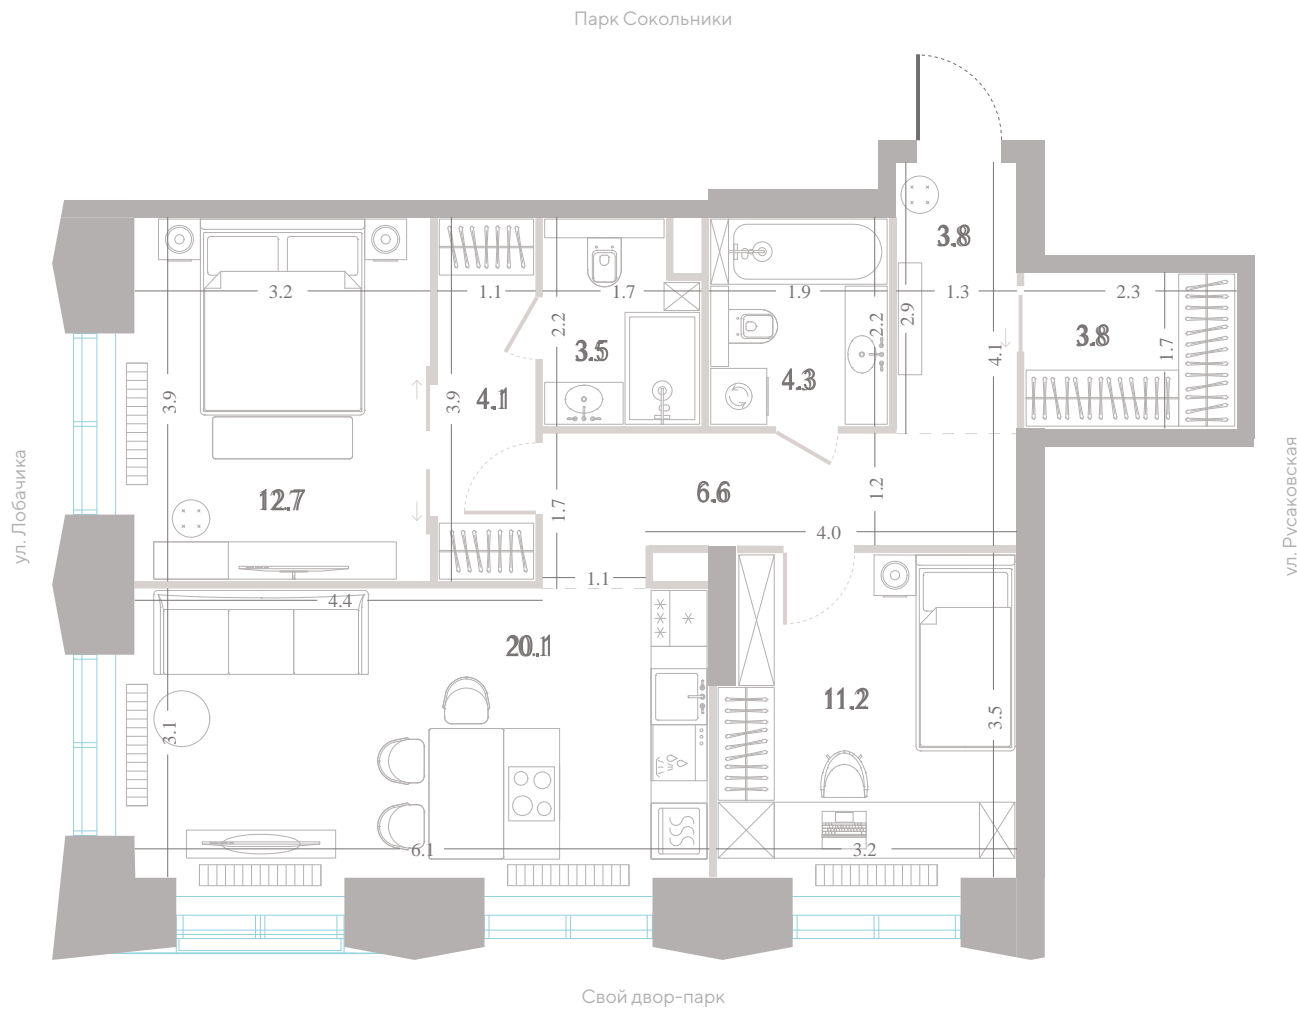

№ 592 • Корпус 2.2 • Секция 6 • Этаж 17/39

Альтернативная планировка - 70.7 м²

ВИД ВО ДВОР / ОКНА НА 2 СТОРОНЫ СВЕТА / ВИД НА ПРУД /
ВИД НА СТАЛИНСКИЕ ВЫСОТКИ

39 613 210 ₽

[Смотреть на сайте](#)

Смотрите и бронируйте эту квартиру
на kod-sokolniki.ru