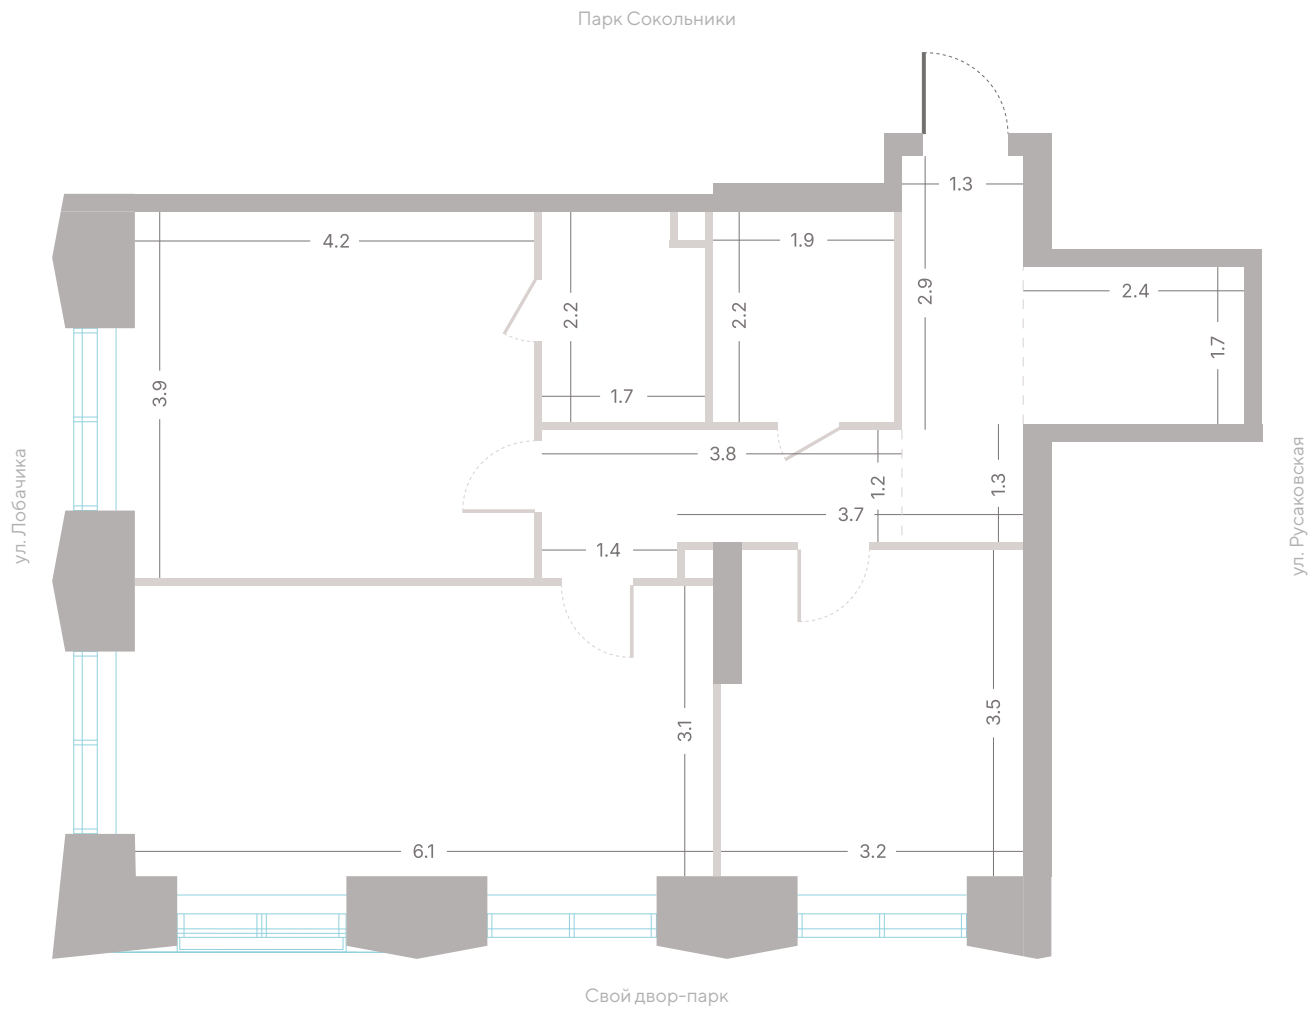

## Альтернативная планировка - 70.7 м<sup>2</sup>

ВИД ВО ДВОР / ОКНА НА 2 СТОРОНЫ СВЕТА / ВИД НА ПРУД /  
ВИД НА СТАЛИНСКИЕ ВЫСОТКИ

**39 613 210 ₽**

[Смотреть на сайте](#)

Смотрите и бронируйте эту квартиру  
на [kod-sokolniki.ru](http://kod-sokolniki.ru)

№ 592 • Корпус 2.2 • Секция 6 • Этаж 17/39

## 2 спальни - 70.7 м<sup>2</sup>

ГАРДЕРОБНАЯ / МАСТЕР-СПАЛЬНЯ / НЕСКОЛЬКО САМУЗЛОВ /  
УГЛОВАЯ КУХНЯ-ГОСТИНАЯ / ВИД ВО ДВОР / ОКНА НА 2 СТОРОНЫ СВЕТА /  
ВИД НА ПРУД / ВИД НА СТАЛИНСКИЕ ВЫСОТКИ

**39 613 210 Р**