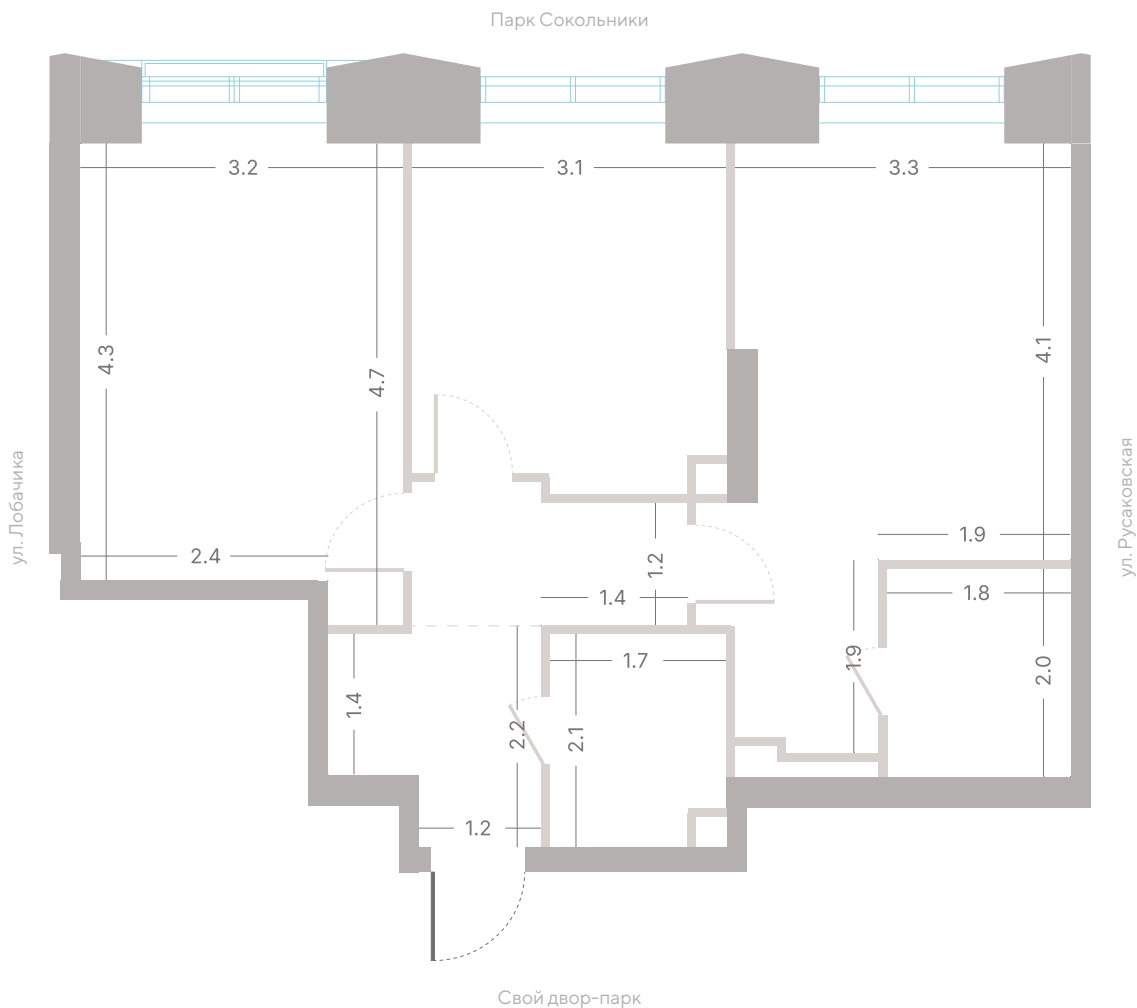

Квартира № 594

2.2

корпус

6

секция

17/39

этаж

55,2 м²

площадь

2

спальни

3,0 м

высота потолка

32 584 560 Р

СТОИМОСТЬ

Мастер-спальня

Несколько санузлов

Вид на парк

Окна на рассвет

Окна на закат

Офис продаж

Москва, ул. Шумкина, 18

Телефон

+7 (495) 085-69-94

[Смотреть на сайте](#)