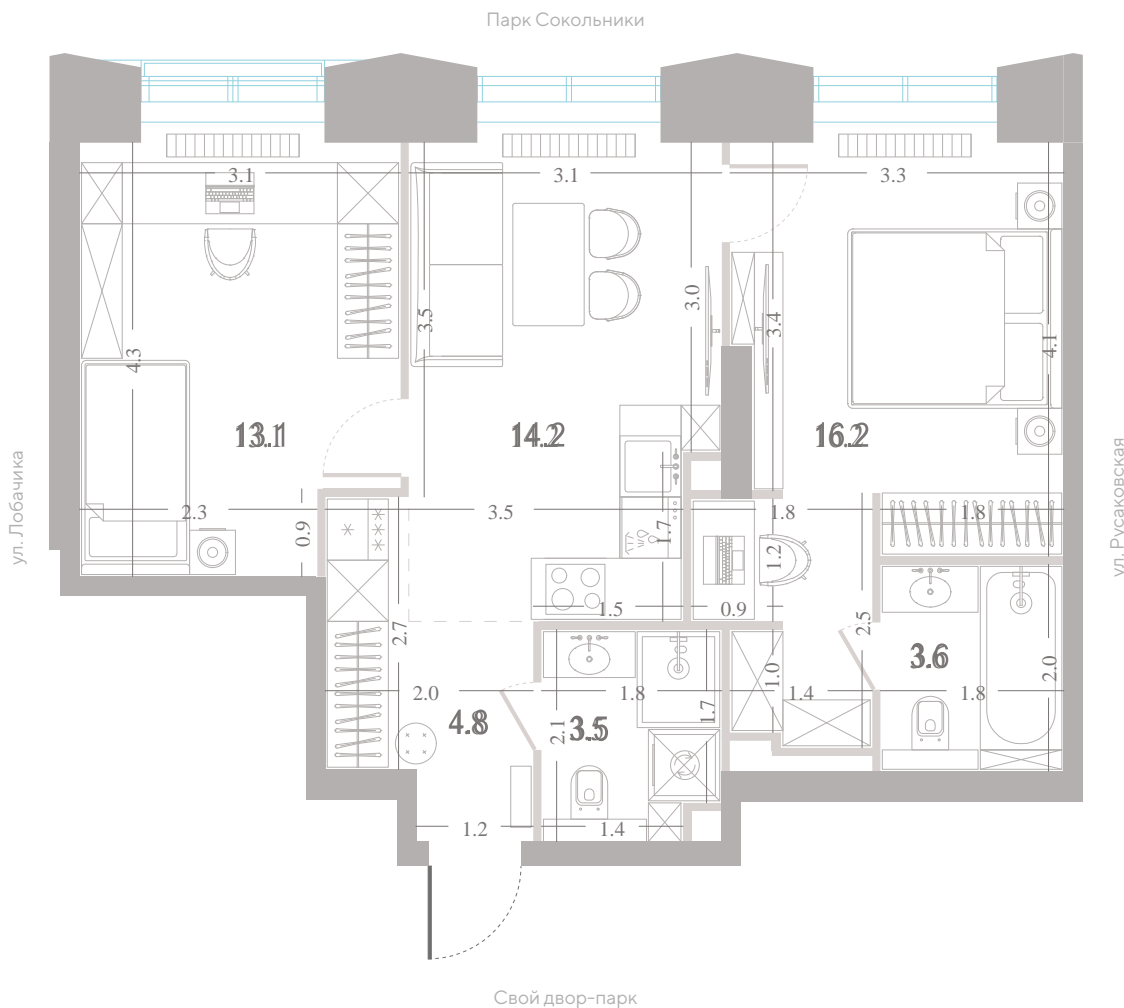

Квартира № 594

2.2
корпус

6
секция

17/39
этаж

**Альтернативная
планировка**

3,0 м
высота потолка

32 584 560 ₽

СТОИМОСТЬ

- Мастер-спальня
- Несколько санузлов
- Вид на парк
- Окна на рассвет
- Окна на закат

Офис продаж
Москва, ул. Шумкина, 18

Телефон
+7 (495) 085-69-94

[Смотреть на сайте](#)