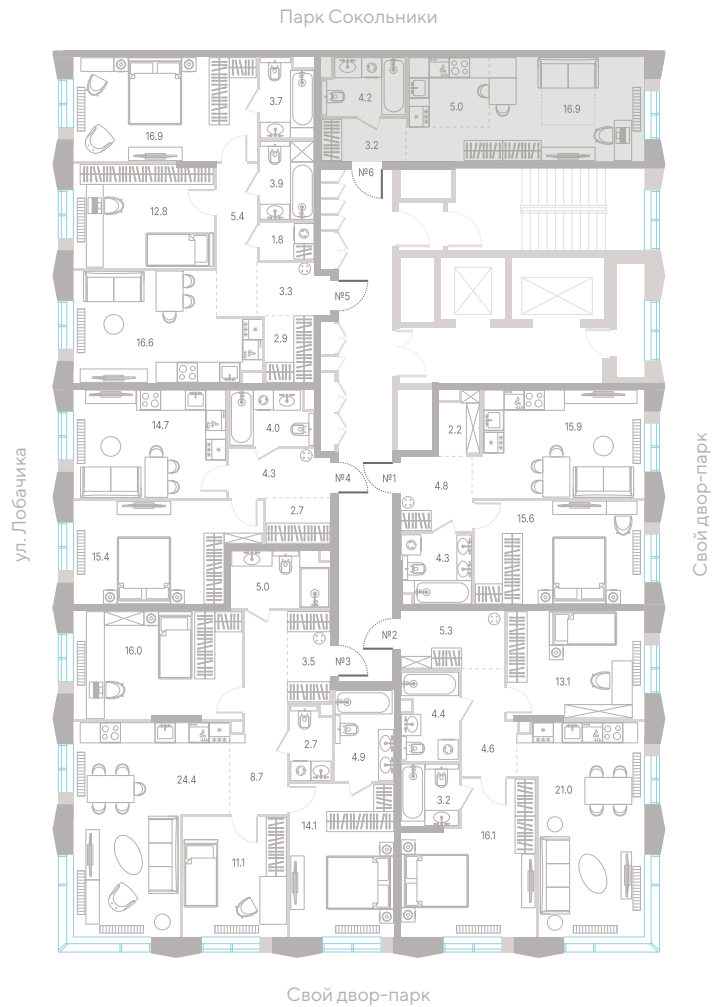

№ 6 • Корпус 2.1 • Секция 1 • Этаж 2/39

Студия - 29.3 м²

20 199 420 ₽

[Смотреть на сайте](#)

Смотрите и бронируйте эту квартиру
на kod-sokolniki.ru

№ 6 • Корпус 2.1 • Секция 1 • Этаж 2/39

Студия - 29.3 м²

20 199 420 ₽

[Смотреть на сайте](#)

Смотрите и бронируйте эту квартиру
на kod-sokolniki.ru

№ 6 • Корпус 2.1 • Секция 1 • Этаж 2/39

Студия - 29.3 м²

20 199 420 ₽

[Смотреть на сайте](#)

Смотрите и бронируйте эту квартиру
на kod-sokolniki.ru

№ 6 • Корпус 2.1 • Секция 1 • Этаж 2/39

Студия - 29.3 м²

20 199 420 ₽

[Смотреть на сайте](#)

Смотрите и бронируйте эту квартиру
на kod-sokolniki.ru