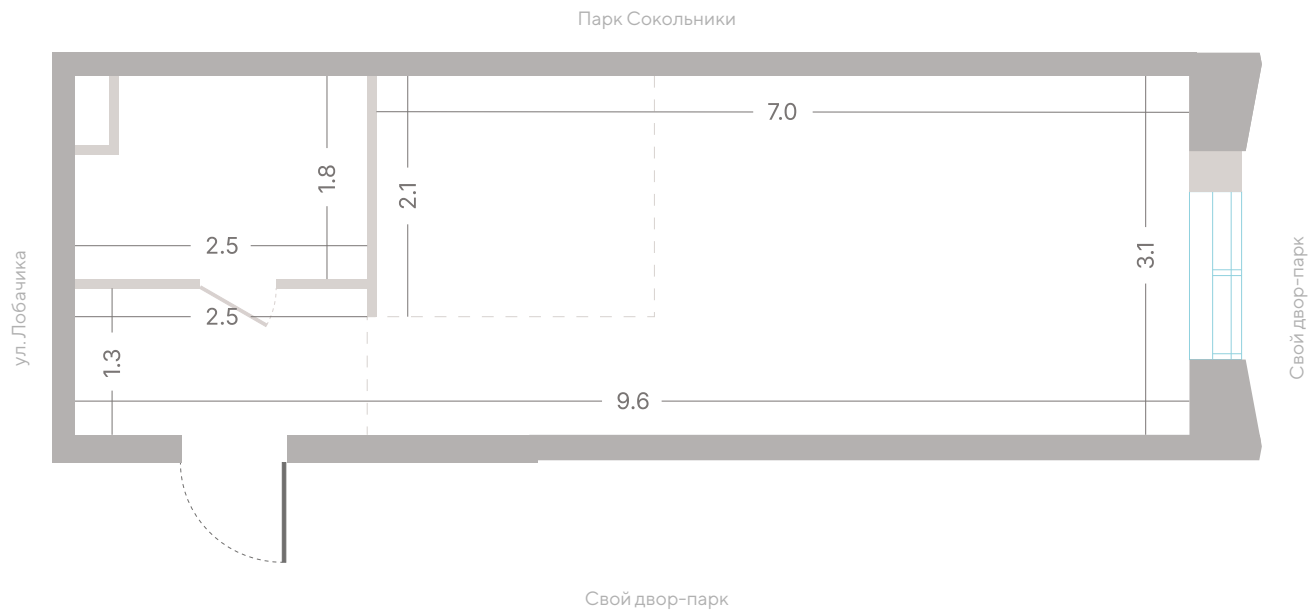

№ 6 • Корпус 2.1 • Секция 1 • Этаж 2/39

Студия - 29.3 м²

20 199 420 ₽

[Смотреть на сайте](#)

Смотрите и бронируйте эту квартиру
на kod-sokolniki.ru

№ 6 • Корпус 2.1 • Секция 1 • Этаж 2/39

Студия - 29.3 м²

20 199 420 ₽

[Смотреть на сайте](#)

Смотрите и бронируйте эту квартиру
на kod-sokolniki.ru

№ 6 • Корпус 2.1 • Секция 1 • Этаж 2/39

Студия - 29.3 м²

20 199 420 ₽

[Смотреть на сайте](#)

Смотрите и бронируйте эту квартиру
на kod-sokolniki.ru

№ 6 • Корпус 2.1 • Секция 1 • Этаж 2/39

Студия - 29.3 м²

20 199 420 ₽

[Смотреть на сайте](#)

Смотрите и бронируйте эту квартиру
на kod-sokolniki.ru