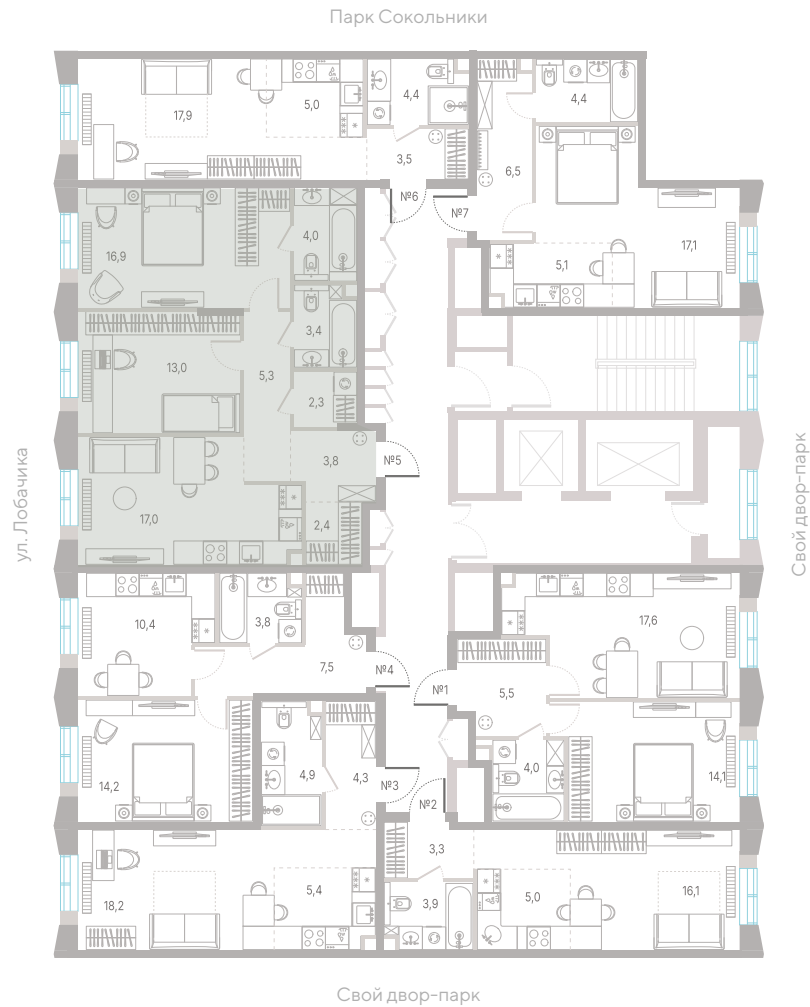

№ 60 • Корпус 2.1 • Секция 2 • Этаж 3/39

2 спальни - 68.1 м²

ГАРДЕРОБНАЯ / МАСТЕР-СПАЛЬНЯ / НЕСКОЛЬКО САМУЗЛОВ / ПОСТИРОЧНАЯ /
КУХНЯ-ГОСТИНАЯ / ВИД НА ГОРОД

36 270 060 Р

[Смотреть на сайте](#)

Смотрите и бронируйте эту квартиру
на kod-sokolniki.ru

№ 60 • Корпус 2.1 • Секция 2 • Этаж 3/39

2 спальни - 68.1 м²

ГАРДЕРОБНАЯ / МАСТЕР-СПАЛЬНЯ / НЕСКОЛЬКО САМУЗЛОВ / ПОСТИРОЧНАЯ /
КУХНЯ-ГОСТИНАЯ / ВИД НА ГОРОД

36 270 060 ₽

[Смотреть на сайте](#)

Смотрите и бронируйте эту квартиру
на kod-sokolniki.ru