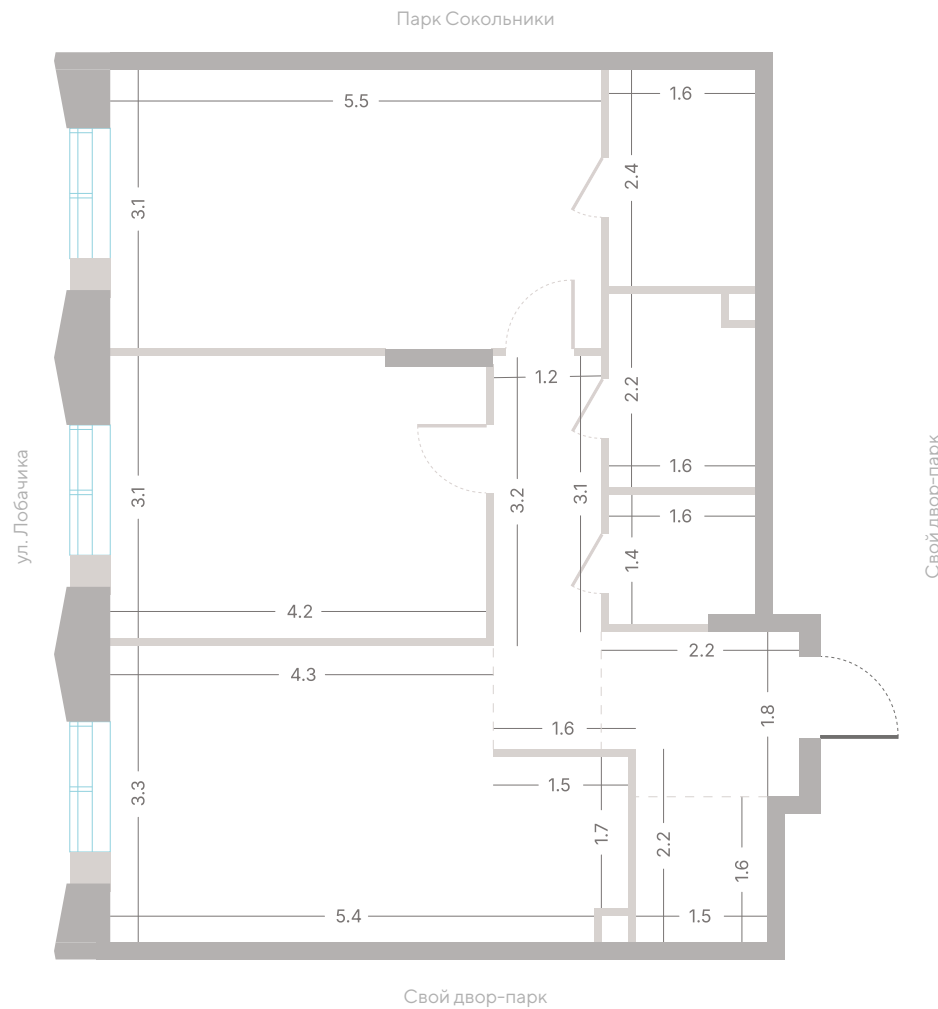

№ 60 • Корпус 2.1 • Секция 2 • Этаж 3/39

2 спальни - 68.1 м²

ГАРДЕРОБНАЯ / МАСТЕР-СПАЛЬНЯ / НЕСКОЛЬКО САМУЗЛОВ / ПОСТИРОЧНАЯ /
КУХНЯ-ГОСТИНАЯ / ВИД НА ГОРОД

36 270 060 Р

[Смотреть на сайте](#)

Смотрите и бронируйте эту квартиру
на kod-sokolniki.ru

№ 60 • Корпус 2.1 • Секция 2 • Этаж 3/39

2 спальни - 68.1 м²

ГАРДЕРОБНАЯ / МАСТЕР-СПАЛЬНЯ / НЕСКОЛЬКО САМУЗЛОВ / ПОСТИРОЧНАЯ /
КУХНЯ-ГОСТИНАЯ / ВИД НА ГОРОД

36 270 060 ₽

[Смотреть на сайте](#)

Смотрите и бронируйте эту квартиру
на kod-sokolniki.ru