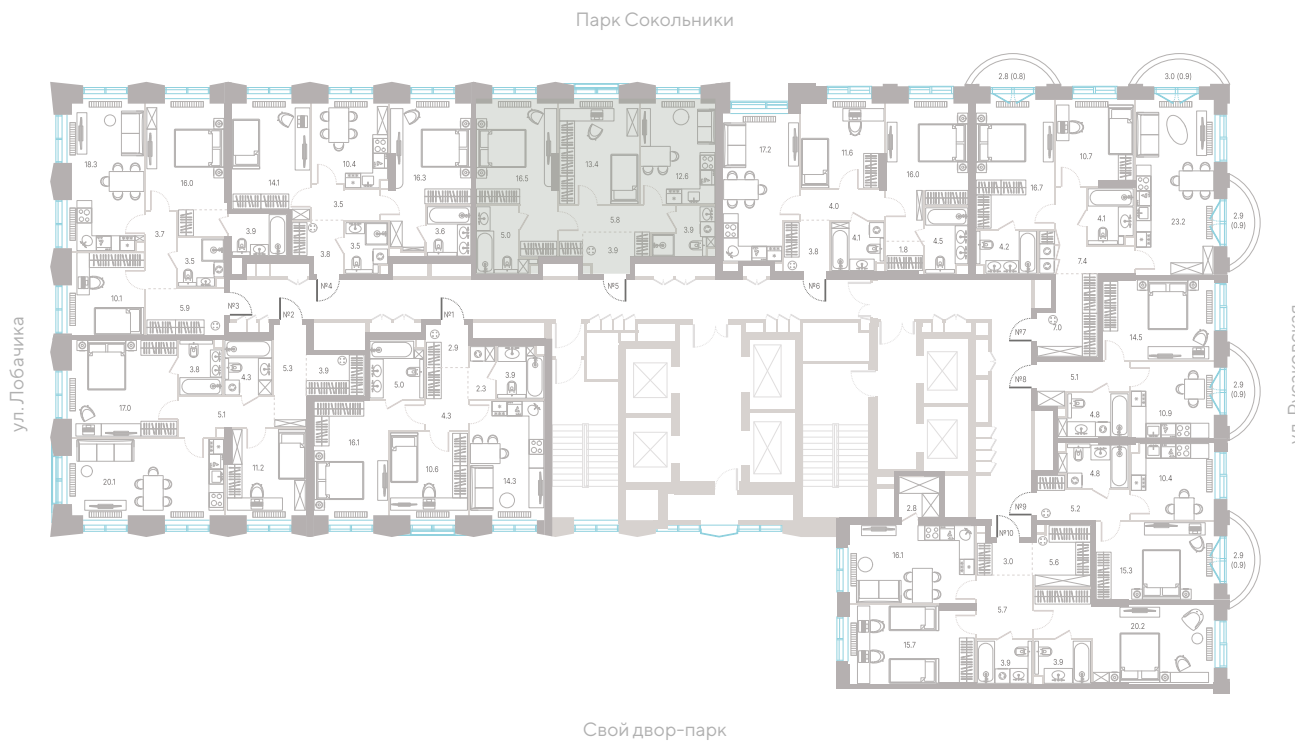

Квартира № 605

2.2 корпус
6 секция
18/39 этаж

61,1 м² площадь
2 спальни
3,0 м высота потолка

35 266 920 Р

СТОИМОСТЬ

Мастер-спальня

Несколько санузлов

Вид на парк

Окна на рассвет

Офис продаж
Москва, ул. Шумкина, 18

Телефон
+7 (495) 085-69-94

[Смотреть на сайте](#)