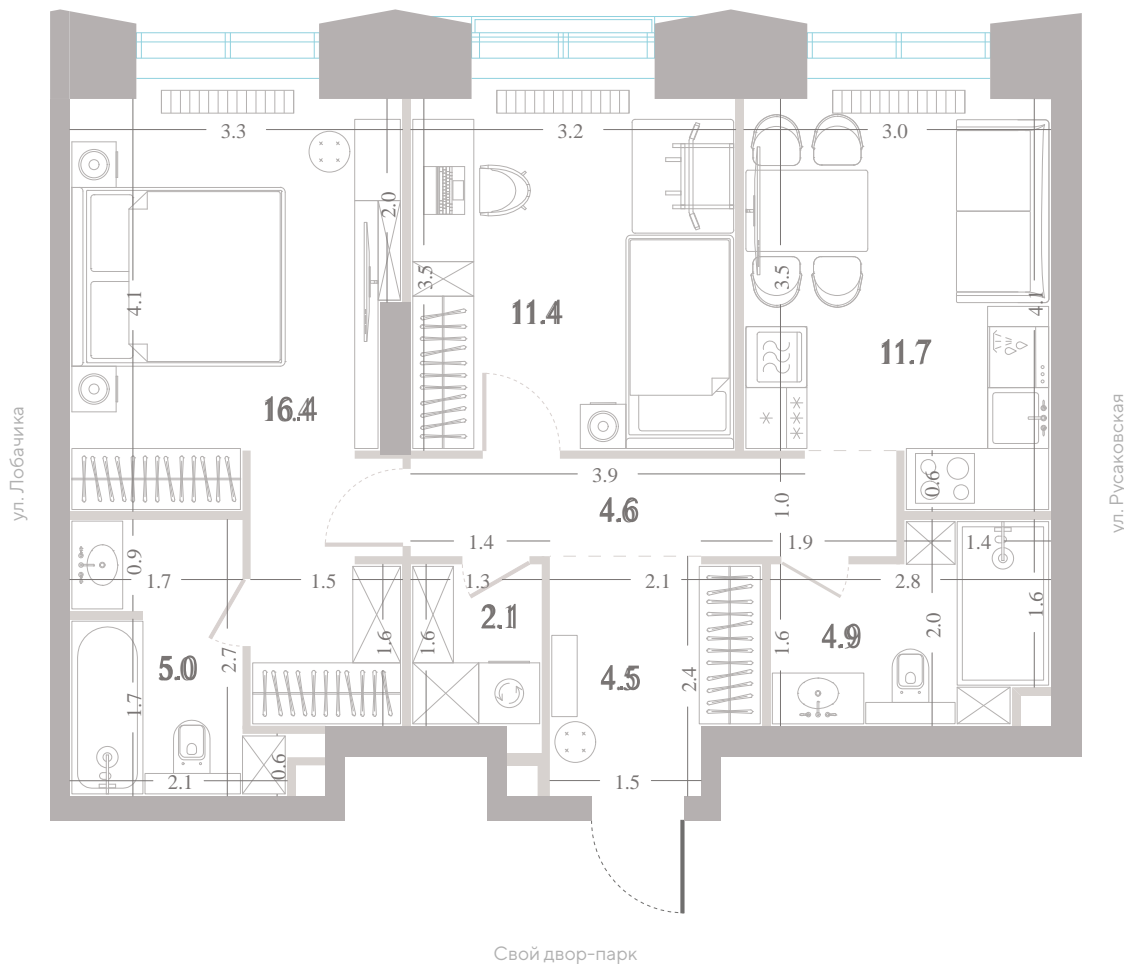

Парк Сокольники

Квартира № 605

2.2

корпус

6

секция

18/39

этаж

**Альтернативная
планировка**

3,0 м

высота потолка

35 266 920 ₽

СТОИМОСТЬ

- Мастер-спальня
- Несколько санузлов
- Вид на парк
- Окна на рассвет

Офис продаж

Москва, ул. Шумкина, 18

Телефон

+7 (495) 085-69-94

[Смотреть на сайте](#)