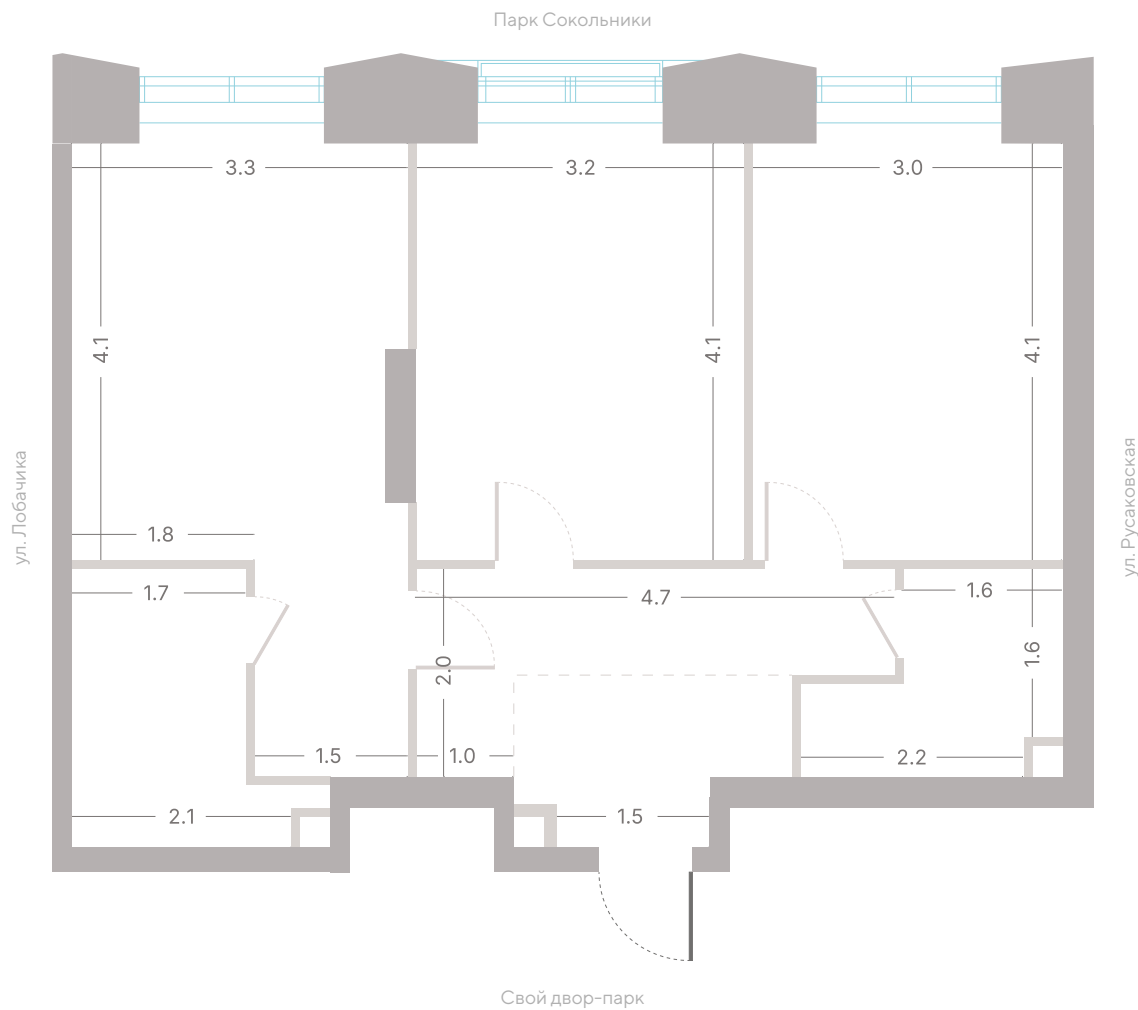

Квартира № 605

2.2

корпус

6

секция

18/39

этаж

61,1 м²

площадь

2

спальни

3,0 м

высота потолка

35 266 920 Р

СТОИМОСТЬ

Мастер-спальня

Несколько санузлов

Вид на парк

Окна на рассвет

Офис продаж

Москва, ул. Шумкина, 18

Телефон

+7 (495) 085-69-94

[Смотреть на сайте](#)