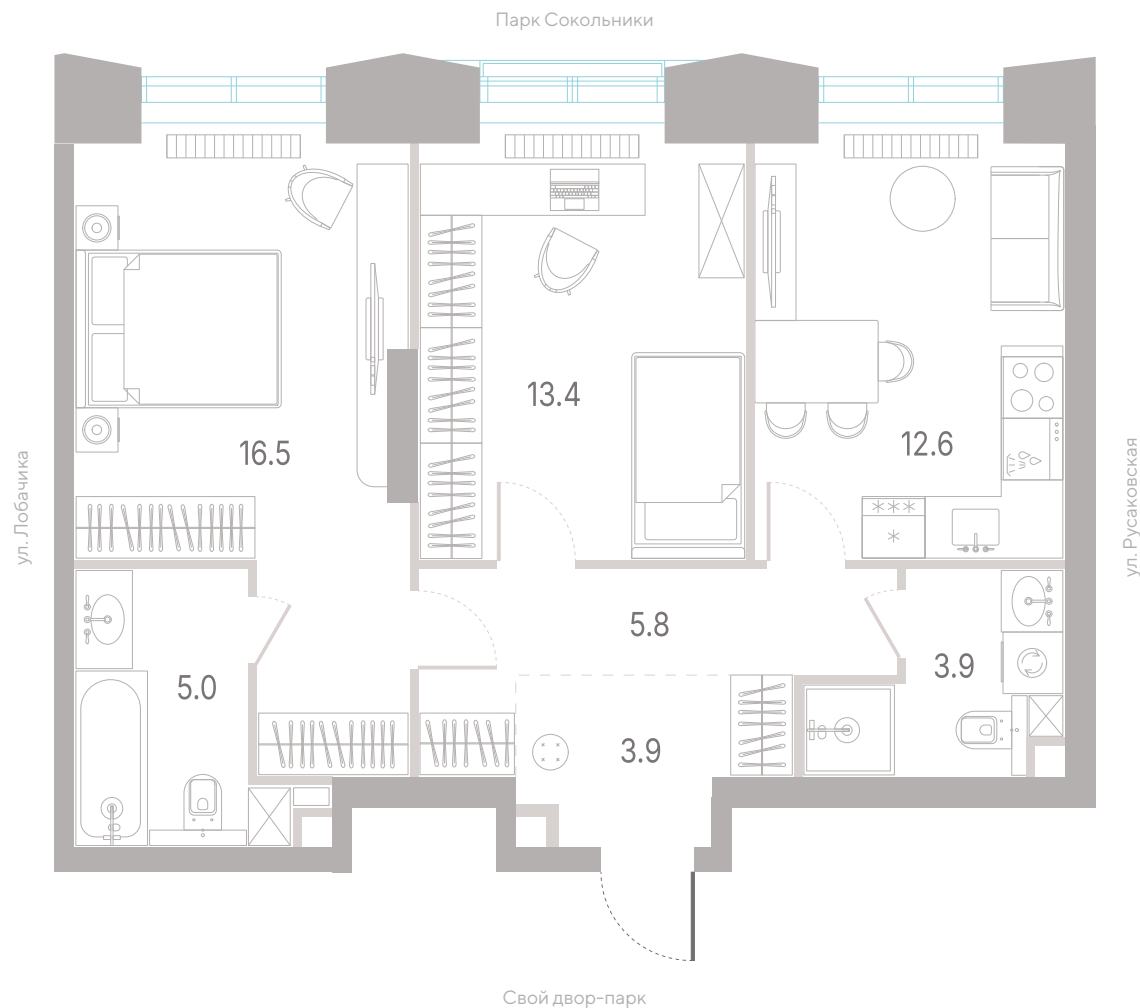

Квартира № 605

2.2 **6** **18/39**
корпус секция этаж

61,1 м² **2** **3,0 м**
площадь спальни высота потолка

35 266 920 Р

СТОИМОСТЬ

Мастер-спальня

Несколько санузлов

Вид на парк

Окна на рассвет

Офис продаж
Москва, ул. Шумкина, 18

Телефон
+7 (495) 085-69-94

[Смотреть на сайте](#)