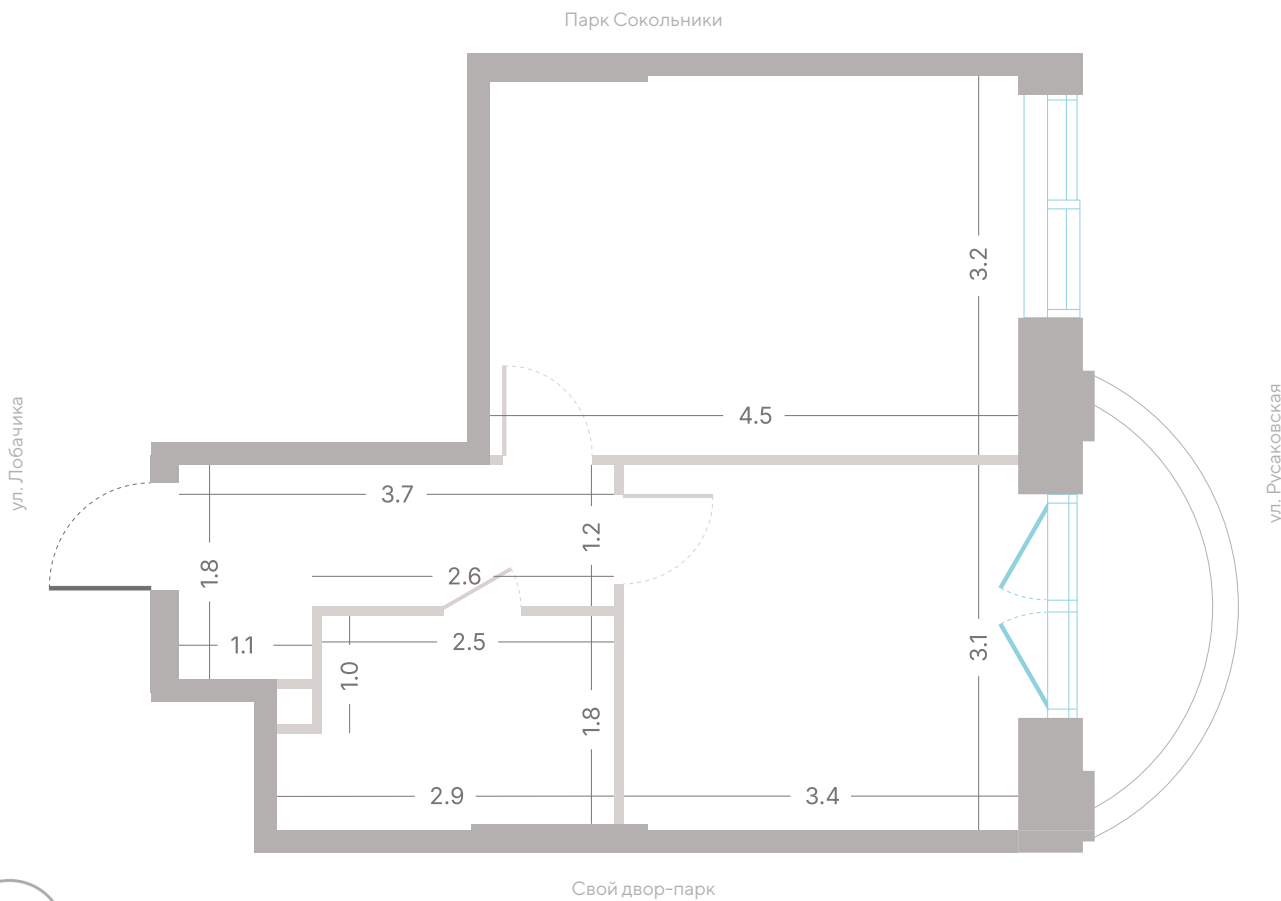

## Квартира № 608

**2.2**

корпус

**6**

секция

**18/39**

этаж

**36,2 м<sup>2</sup>**

площадь

**1**

спальня

**3,0 м**

высота потолка

**26 360 840 ₽**

СТОИМОСТЬ

Балкон

## Квартира № 608

**2.2** **6** **18/39**  
корпус секция этаж

**36,2 м<sup>2</sup>** **1** **3,0 м**  
площадь спальня высота потолка

**26 360 840 ₽**

СТОИМОСТЬ

- Балкон
- Вид во двор
- Окна на рассвет

Офис продаж  
Москва, ул. Шумкина, 18

## Квартира № 608

**2.2** корпус  
**6** секция  
**18/39** этаж

**36,2 м<sup>2</sup>** площадь  
**1** спальня  
**3,0 м** высота потолка

**26 360 840 ₹**

СТОИМОСТЬ

- Балкон
- Вид во двор
- Окна на рассвет