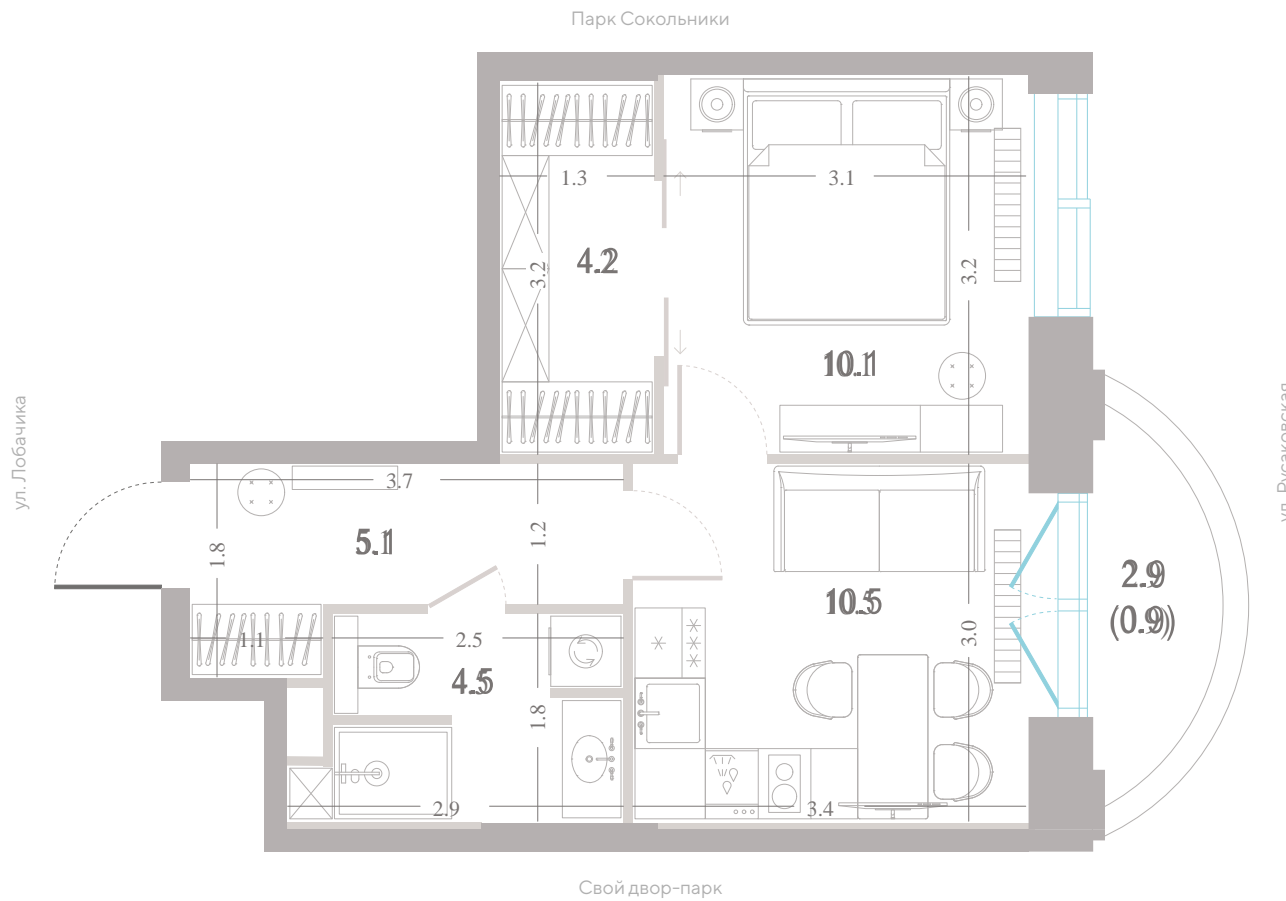

№ 608 • Корпус 2.2 • Секция 6 • Этаж 18/39

**1 спальня - 36.2 м<sup>2</sup>**

БАЛКОН / ВИД ВО ДВОР

**24 731 840 Р**

[Смотреть на сайте](#)

Смотрите и бронируйте эту квартиру  
на [kod-sokolniki.ru](http://kod-sokolniki.ru)

№ 608 • Корпус 2.2 • Секция 6 • Этаж 18/39

## Альтернативная планировка - 36.2 м<sup>2</sup>

ВИД ВО ДВОР

**24 731 840 Р**

[Смотреть на сайте](#)

Смотрите и бронируйте эту квартиру  
на [kod-sokolniki.ru](http://kod-sokolniki.ru)

№ 608 • Корпус 2.2 • Секция 6 • Этаж 18/39

**1 спальня - 36.2 м<sup>2</sup>**

БАЛКОН / ВИД ВО ДВОР

**24 731 840 Р**

[Смотреть на сайте](#)

Смотрите и бронируйте эту квартиру  
на [kod-sokolniki.ru](http://kod-sokolniki.ru)

№ 608 • Корпус 2.2 • Секция 6 • Этаж 18/39