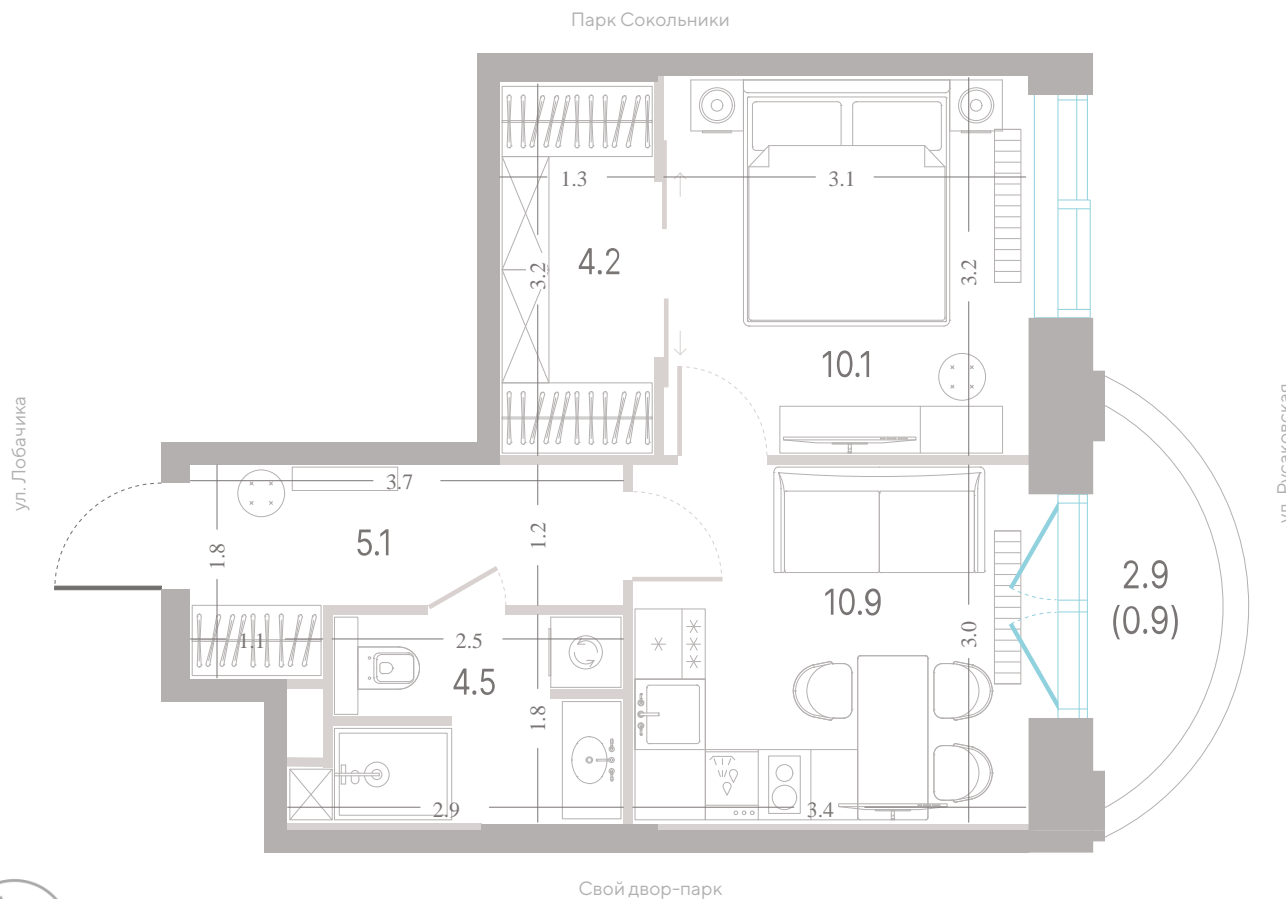

Квартира № 608

2.2

корпус

6

секция

18/39

этаж

**Альтернативная
планировка**

3,0 м

высота потолка

26 360 840 ₽

СТОИМОСТЬ

- Балкон
- Вид во двор
- Окна на рассвет

Офис продаж

Москва, ул. Шумкина, 18

Телефон

+7 (495) 085-69-94

[Смотреть на сайте](#)