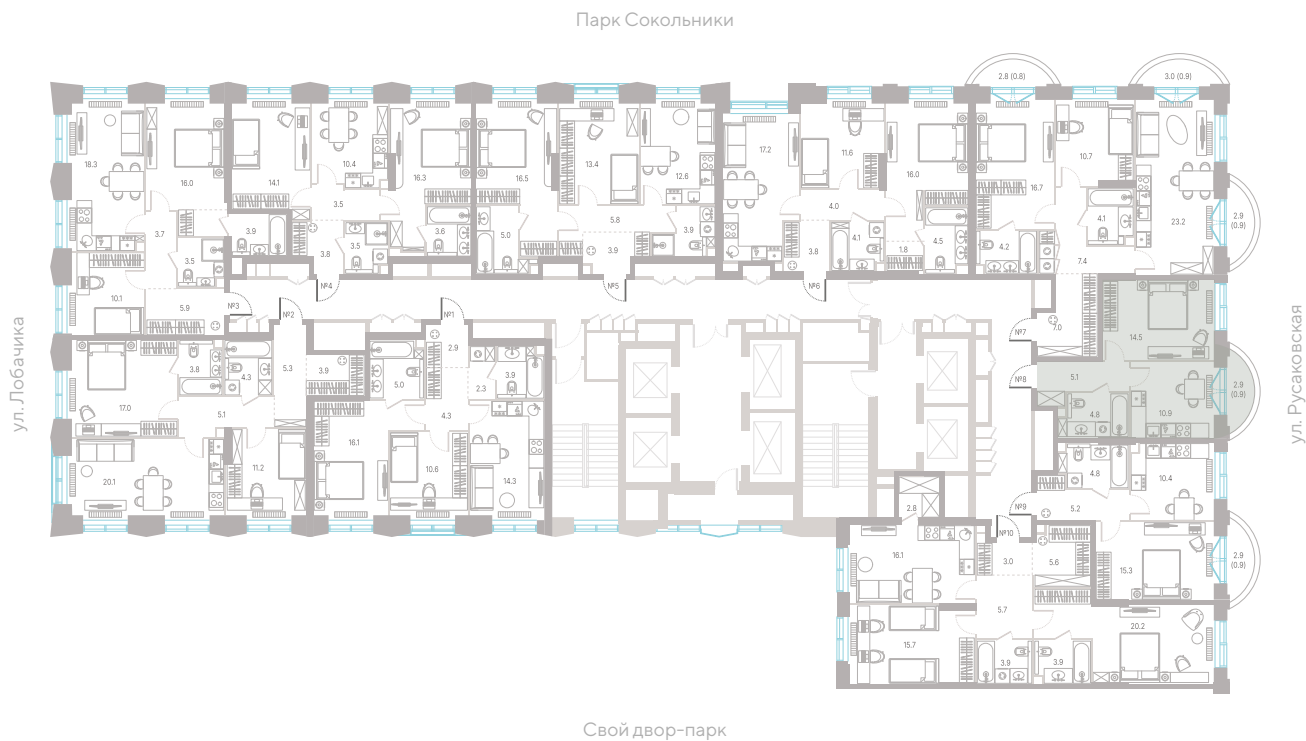

Квартира № 608

2.2 корпус
6 секция
18/39 этаж

36,2 м² площадь
1 спальня
3,0 м высота потолка

26 360 840 ₹

СТОИМОСТЬ

- Балкон
- Вид во двор
- Окна на рассвет

Офис продаж
Москва, ул. Шумкина, 18

Телефон
+7 (495) 085-69-94

[Смотреть на сайте](#)