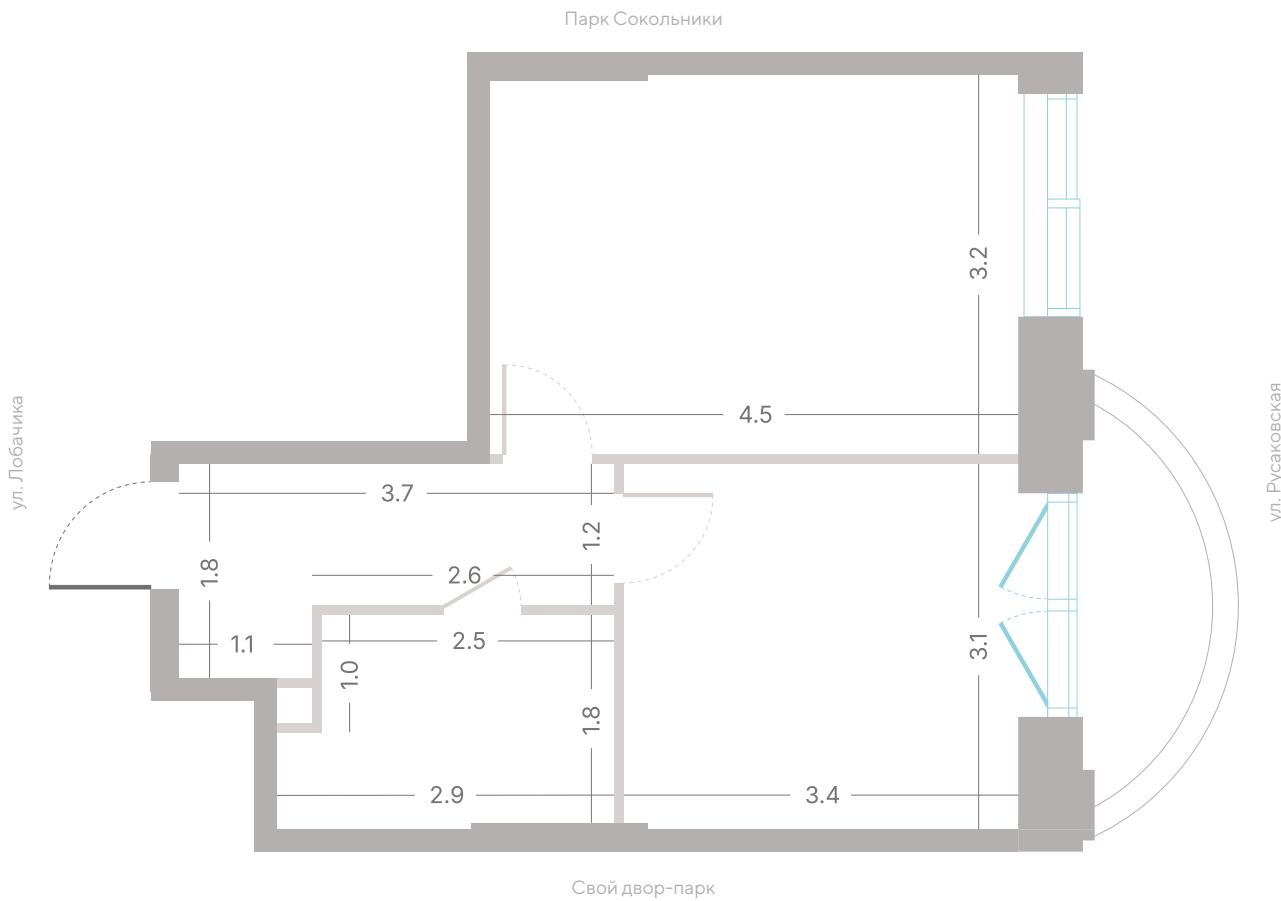

№ 608 • Корпус 2.2 • Секция 6 • Этаж 18/39

**1 спальня - 36.2 м<sup>2</sup>**

БАЛКОН / ВИД ВО ДВОР

**24 731 840 Р**

[Смотреть на сайте](#)

Смотрите и бронируйте эту квартиру  
на [kod-sokolniki.ru](http://kod-sokolniki.ru)

## Альтернативная планировка - 36.2 м<sup>2</sup>

ВИД ВО ДВОР

**24 731 840 Р**

[Смотреть на сайте](#)

Смотрите и бронируйте эту квартиру  
на [kod-sokolniki.ru](http://kod-sokolniki.ru)

№ 608 • Корпус 2.2 • Секция 6 • Этаж 18/39

**1 спальня - 36.2 м<sup>2</sup>**

БАЛКОН / ВИД ВО ДВОР

**24 731 840 Р**

[Смотреть на сайте](#)

Смотрите и бронируйте эту квартиру  
на [kod-sokolniki.ru](http://kod-sokolniki.ru)

№ 608 • Корпус 2.2 • Секция 6 • Этаж 18/39