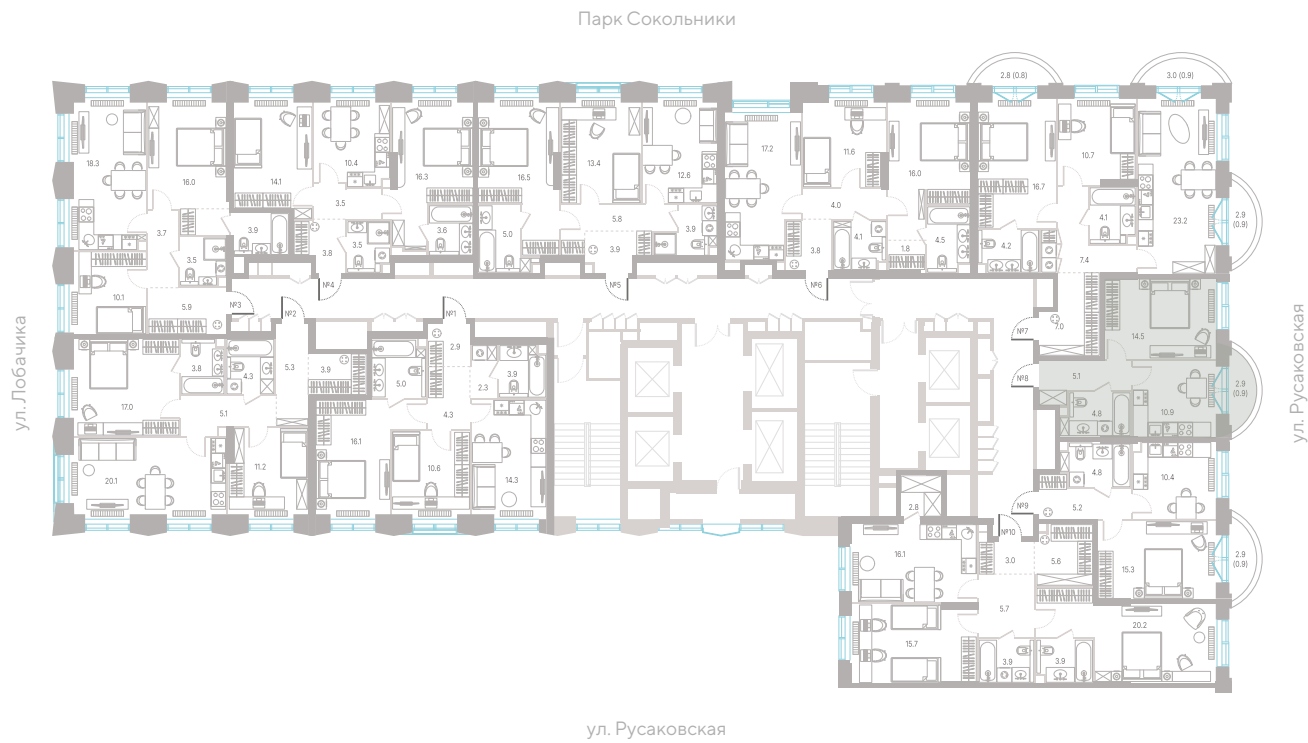

№ 608 • Корпус 2.2 • Секция 6 • Этаж 18/39

**1 спальня - 36.2 м<sup>2</sup>**

БАЛКОН / ВИД ВО ДВОР

**24 731 840 Р**

[Смотреть на сайте](#)

Смотрите и бронируйте эту квартиру  
на [kod-sokolniki.ru](http://kod-sokolniki.ru)

## Альтернативная планировка - 36.2 м<sup>2</sup>

ВИД ВО ДВОР

**24 731 840 Р**

[Смотреть на сайте](#)

Смотрите и бронируйте эту квартиру  
на [kod-sokolniki.ru](http://kod-sokolniki.ru)

№ 608 • Корпус 2.2 • Секция 6 • Этаж 18/39

**1 спальня - 36.2 м<sup>2</sup>**

БАЛКОН / ВИД ВО ДВОР

**24 731 840 Р**

[Смотреть на сайте](#)

Смотрите и бронируйте эту квартиру  
на [kod-sokolniki.ru](http://kod-sokolniki.ru)

№ 608 • Корпус 2.2 • Секция 6 • Этаж 18/39