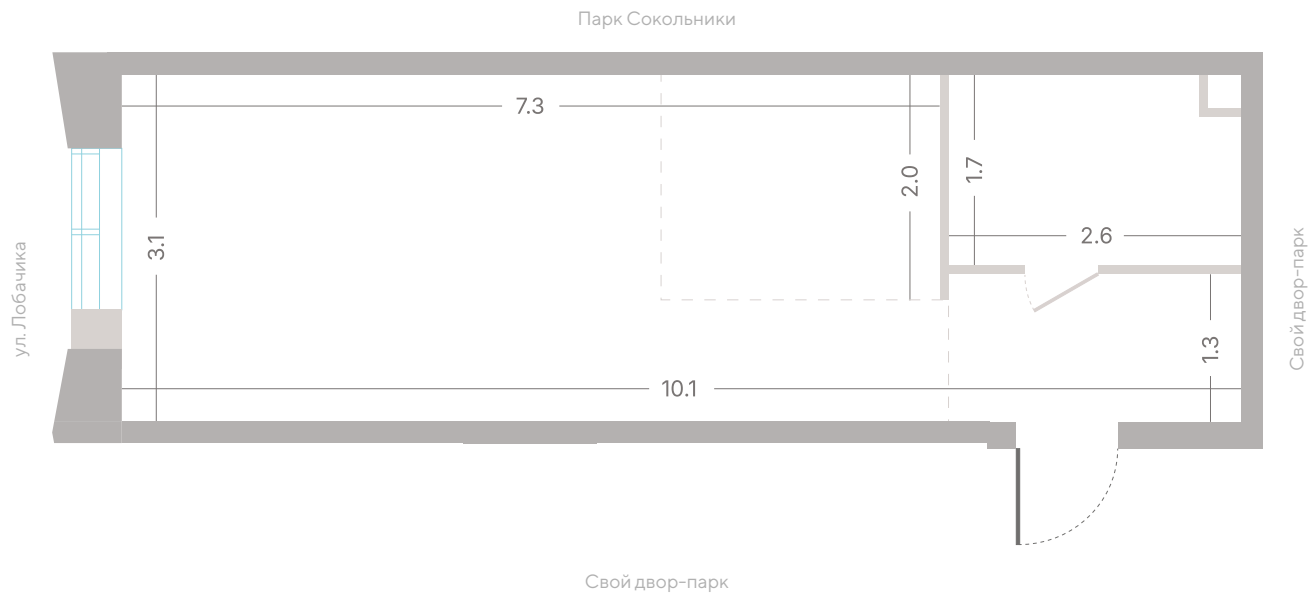

№ 61 • Корпус 2.1 • Секция 2 • Этаж 3/39

Студия - 30.8 м²

19 360 880 ₽

[Смотреть на сайте](#)

Смотрите и бронируйте эту квартиру
на kod-sokolniki.ru

№ 61 • Корпус 2.1 • Секция 2 • Этаж 3/39

Студия - 30.8 м²

19 360 880 ₽

[Смотреть на сайте](#)

Смотрите и бронируйте эту квартиру
на kod-sokolniki.ru

№ 61 • Корпус 2.1 • Секция 2 • Этаж 3/39

Студия - 30.8 м²

19 360 880 ₽

[Смотреть на сайте](#)

Смотрите и бронируйте эту квартиру
на kod-sokolniki.ru

№ 61 • Корпус 2.1 • Секция 2 • Этаж 3/39

Студия - 30.8 м²

19 360 880 ₽

[Смотреть на сайте](#)

Смотрите и бронируйте эту квартиру
на kod-sokolniki.ru