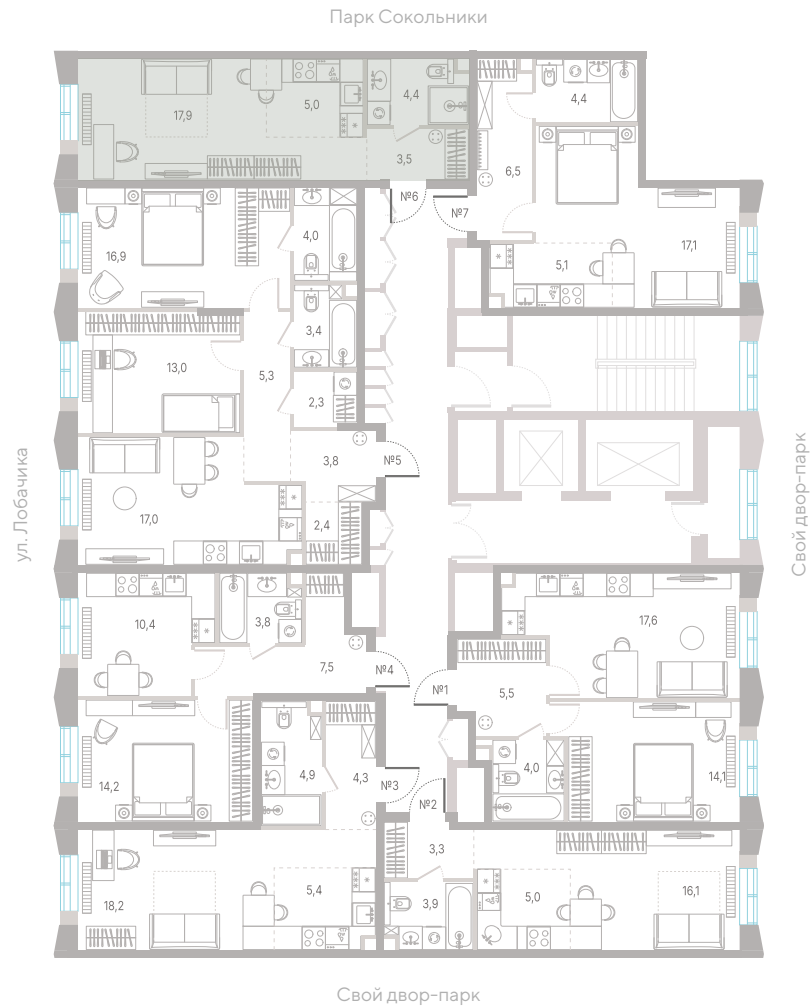

№ 61 • Корпус 2.1 • Секция 2 • Этаж 3/39

Студия - 30.8 м²

19 360 880 ₽

[Смотреть на сайте](#)

Смотрите и бронируйте эту квартиру
на kod-sokolniki.ru

№ 61 • Корпус 2.1 • Секция 2 • Этаж 3/39

Студия - 30.8 м²

19 360 880 ₽

[Смотреть на сайте](#)

Смотрите и бронируйте эту квартиру
на kod-sokolniki.ru

№ 61 • Корпус 2.1 • Секция 2 • Этаж 3/39

Студия - 30.8 м²

19 360 880 ₽

[Смотреть на сайте](#)

Смотрите и бронируйте эту квартиру
на kod-sokolniki.ru

№ 61 • Корпус 2.1 • Секция 2 • Этаж 3/39

Студия - 30.8 м²

19 360 880 ₽

[Смотреть на сайте](#)

Смотрите и бронируйте эту квартиру
на kod-sokolniki.ru