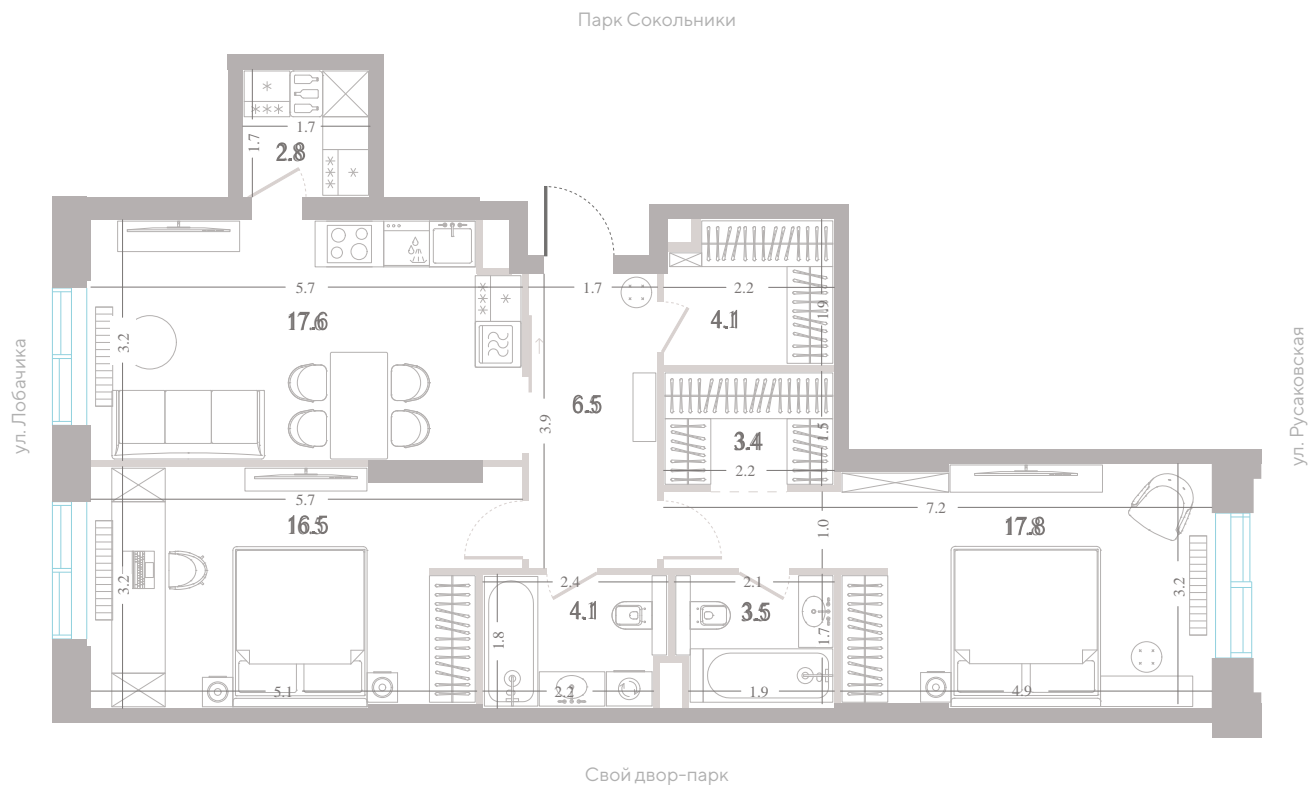

Квартира № 610

2.2

корпус

6

секция

18/39

этаж

Альтернативная
планировка

3,0 м

высота потолка

42 840 990 ₽

СТОИМОСТЬ

- Гардеробная
- Мастер-спальня
- Несколько санузлов
- Кухня-гостиная
- Вид во двор
- Окна на 2 стороны света
- Вид на пруд
- Окна на рассвет

Офис продаж

Москва, ул. Шумкина, 18

Телефон

+7 (495) 085-69-94

[Смотреть на сайте](#)