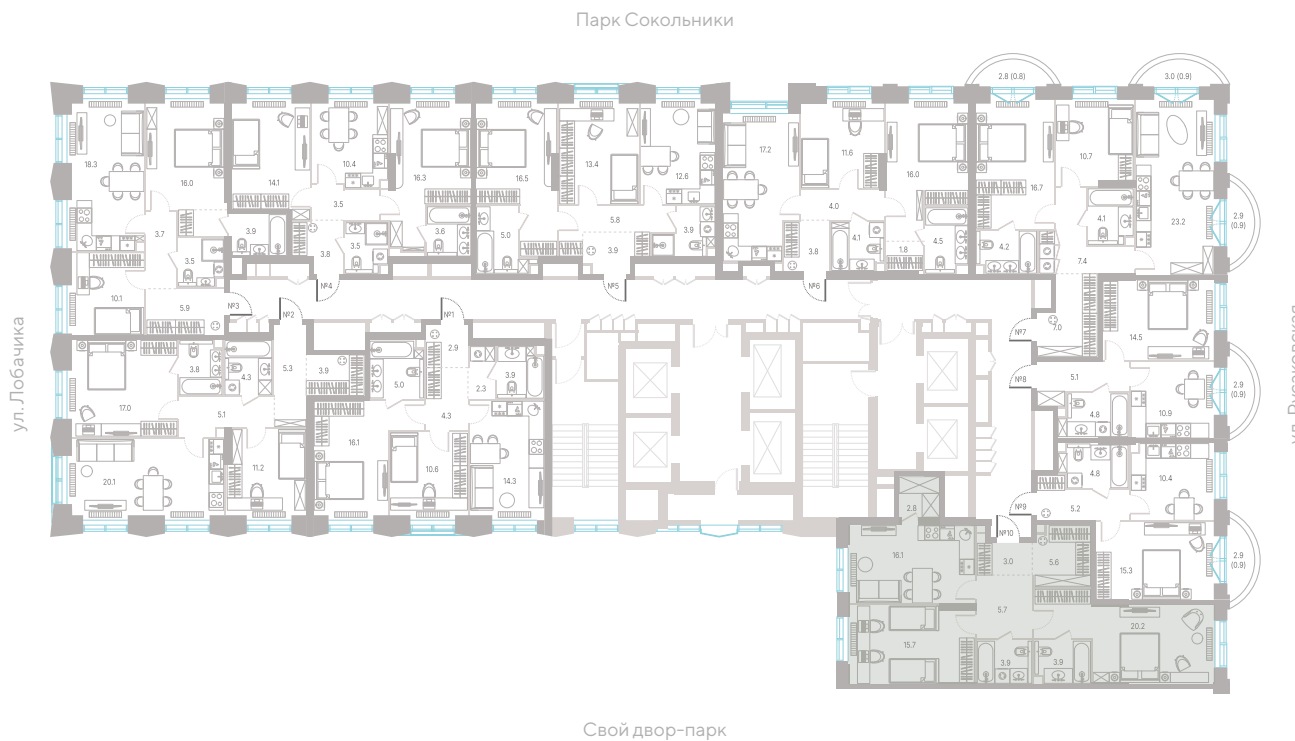

Альтернативная
планировка

3,0 м

высота потолка

42 840 990 ₽

СТОИМОСТЬ

- Гардеробная
- Мастер-спальня
- Несколько санузлов
- Кухня-гостиная
- Вид во двор
- Окна на 2 стороны света
- Вид на пруд
- Окна на рассвет

Офис продаж

Москва, ул. Шумкина, 18

Телефон

+7 (495) 085-69-94

[Смотреть на сайте](#)

Квартира № 610

2.2 корпус
6 секция
18/39 этаж

76,9 м² площадь
2 спальни
3,0 м высота потолка