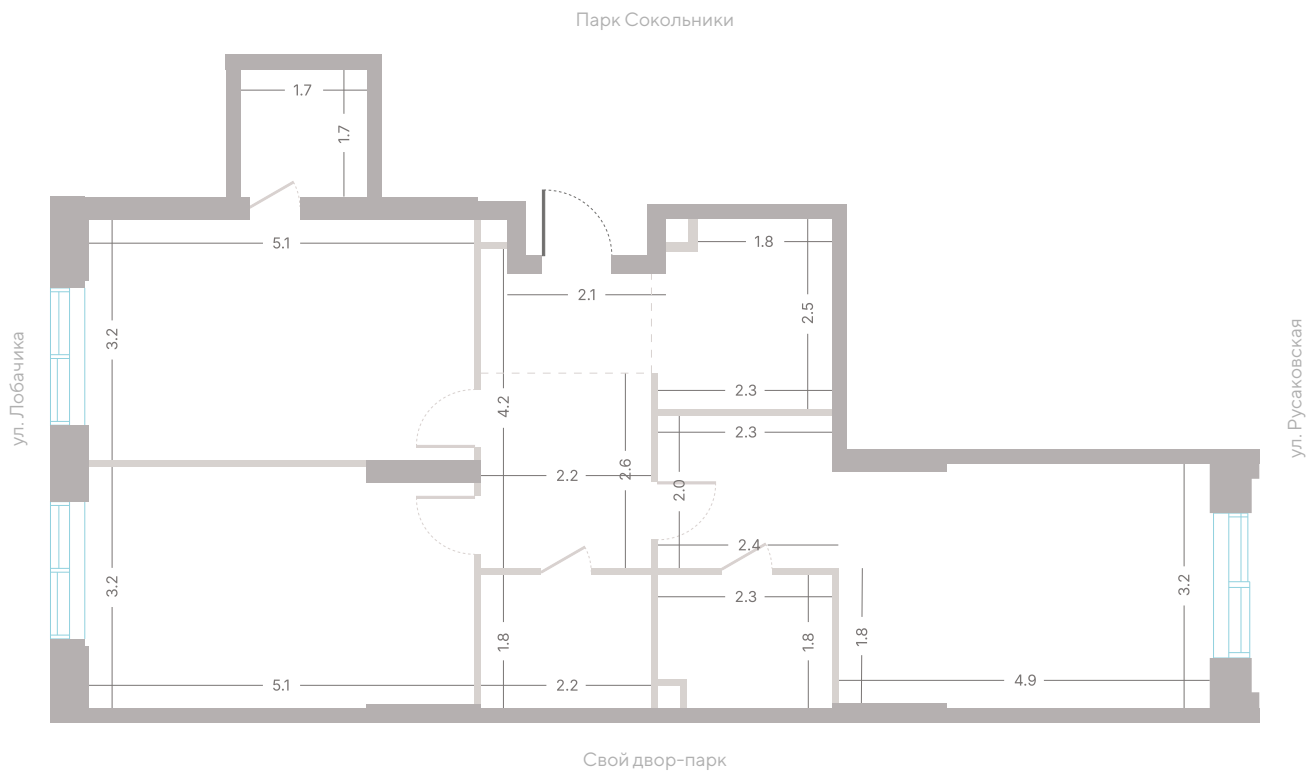

Москва, ул. Шумкина, 18

Телефон

+7 (495) 085-69-94

[Смотреть на сайте](#)

Квартира № 610

2.2 корпус
6 секция
18/39 этаж

76,9 м² площадь
2 спальни
3,0 м высота потолка

42 840 990 ₹