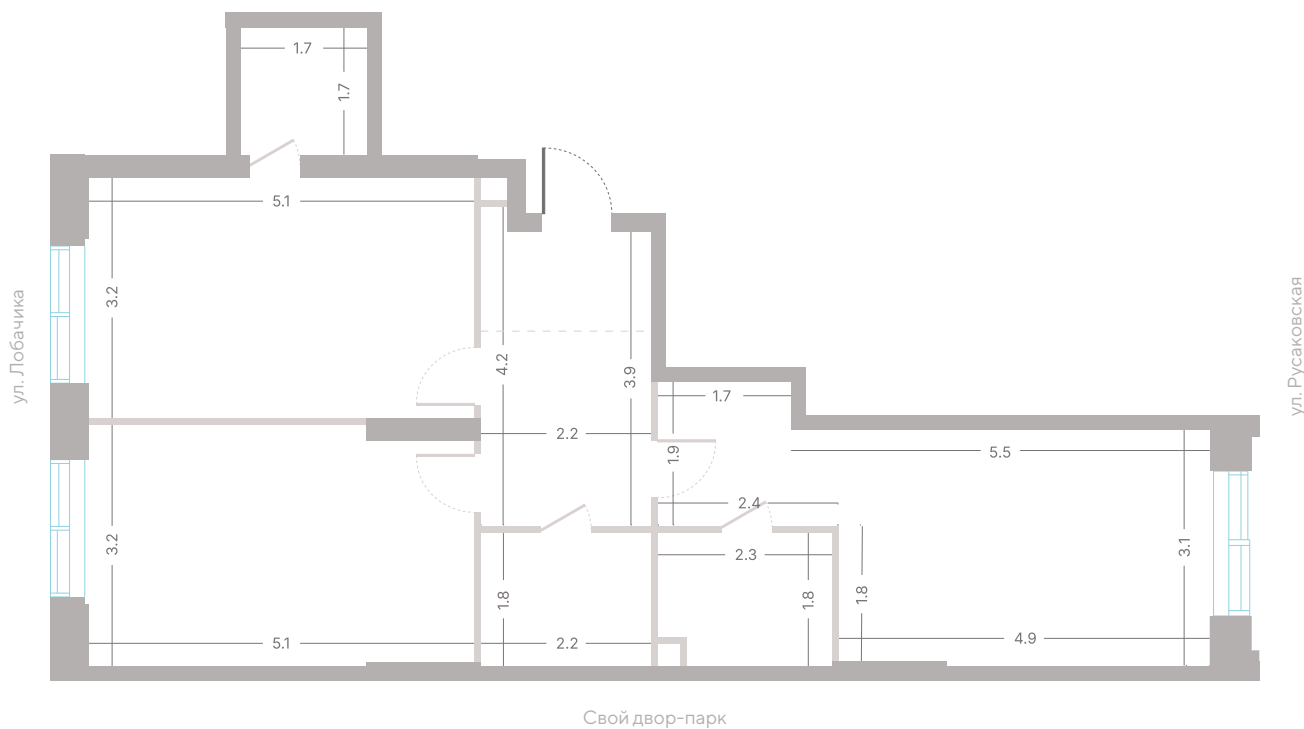

Парк Сокольники

Квартира № 629

2.2

корпус

6

секция

20/39

этаж

70,3 м²

площадь

2

спальни

3,0 м

высота потолка

39 234 430 ₽

СТОИМОСТЬ

Кухня-гостиная

Вид во двор

Окна на 2 стороны света

Вид на пруд

Окна на рассвет

Офис продаж

Москва, ул. Шумкина, 18

Телефон

+7 (495) 085-69-94

[Смотреть на сайте](#)