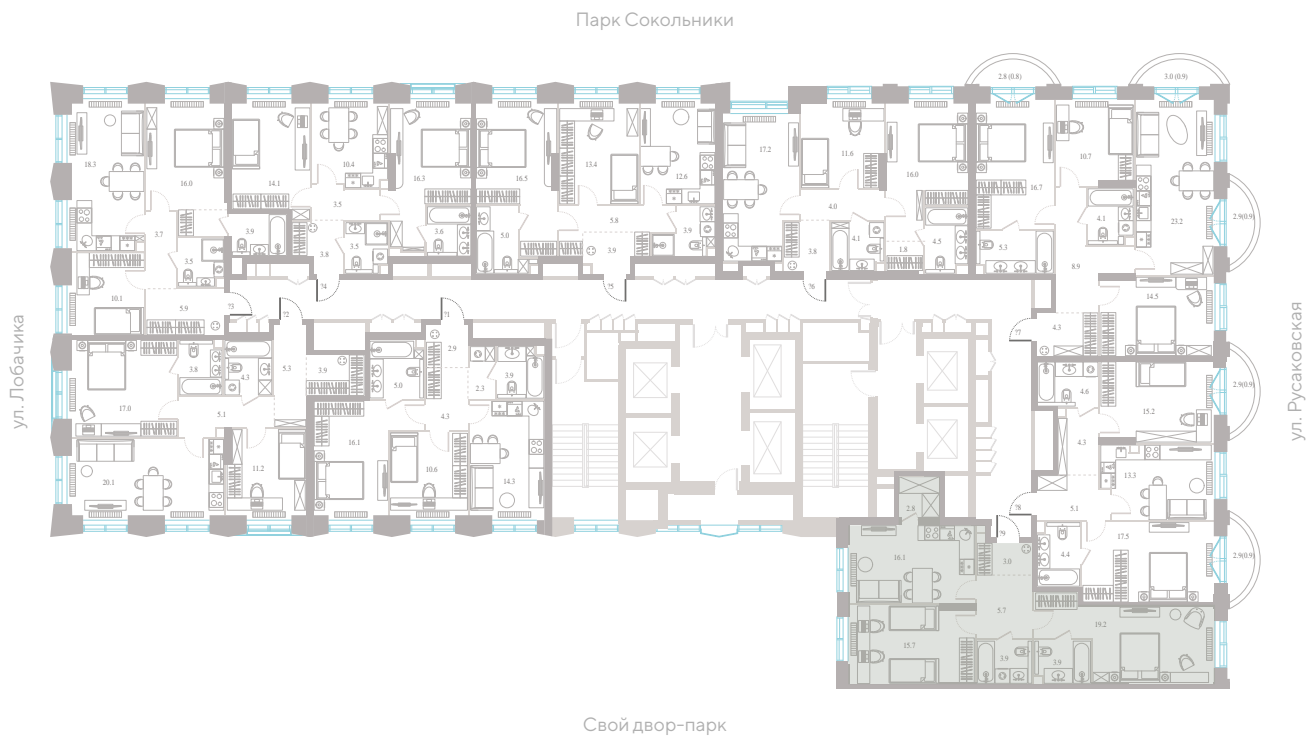

Квартира № 629

2.2 корпус
6 секция
20/39 этаж

70,3 м² площадь
2 спальни
3,0 м высота потолка

39 234 430 Р

СТОИМОСТЬ

- Кухня-гостиная
- Вид во двор
- Окна на 2 стороны света
- Вид на пруд
- Окна на рассвет

Офис продаж
 Москва, ул. Шумкина, 18

39 234 430 ₽

СТОИМОСТЬ

Кухня-гостиная

Вид во двор

Окна на 2 стороны света

Вид на пруд

Окна на рассвет

Офис продаж

Москва, ул. Шумкина, 18

Телефон

+7 (495) 085-69-94

[Смотреть на сайте](#)

Квартира № 629

2.2 корпус
6 секция
20/39 этаж

70,3 м² площадь
2 спальни
3,0 м высота потолка

39 234 430 Р

6
секция

20/39
этаж

70,3 м²
площадь

2
спальни

3,0 м
высота потолка

39 234 430 ₽

СТОИМОСТЬ

Кухня-гостиная