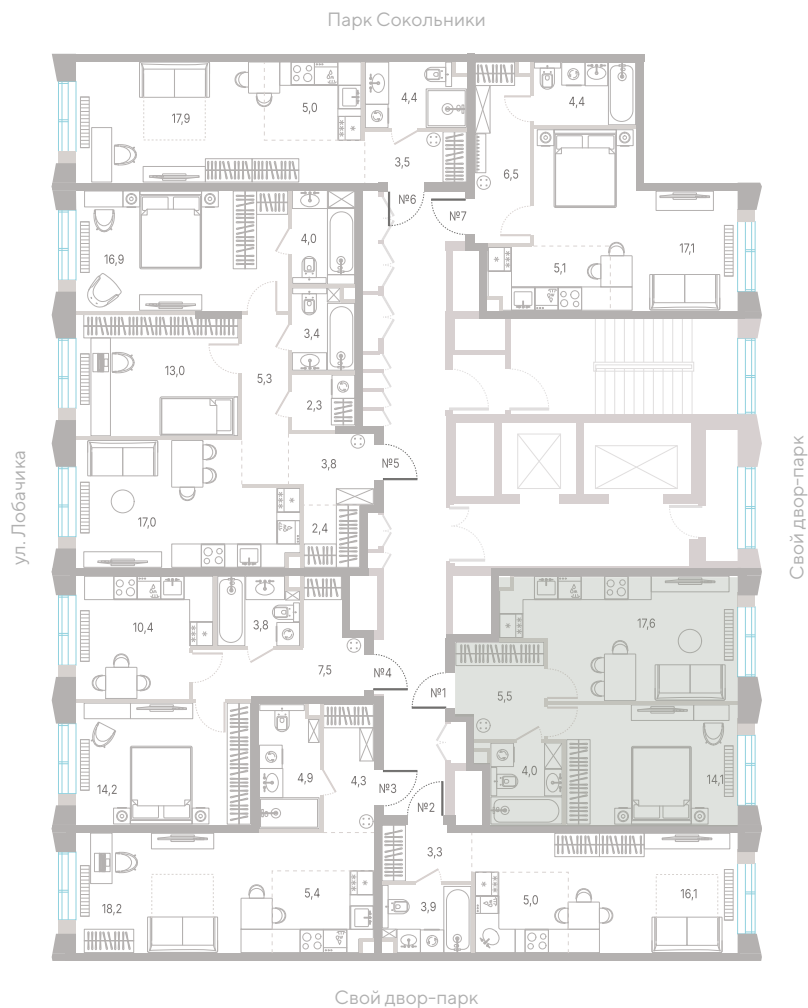

№ 63 • Корпус 2.1 • Секция 2 • Этаж 4/39

1 спальня - 41.2 м²

КУХНЯ-ГОСТИНАЯ / ВИД ВО ДВОР

28 139 600 ₽

[Смотреть на сайте](#)

Смотрите и бронируйте эту квартиру
на kod-sokolniki.ru

№ 63 • Корпус 2.1 • Секция 2 • Этаж 4/39

1 спальня - 41.2 м²

КУХНЯ-ГОСТИНАЯ / ВИД ВО ДВОР

28 139 600 ₽

[Смотреть на сайте](#)

Смотрите и бронируйте эту квартиру
на kod-sokolniki.ru

№ 63 • Корпус 2.1 • Секция 2 • Этаж 4/39

1 спальня - 41.2 м²

КУХНЯ-ГОСТИНАЯ / ВИД ВО ДВОР

28 139 600 ₽

[Смотреть на сайте](#)

Смотрите и бронируйте эту квартиру
на kod-sokolniki.ru

№ 63 • Корпус 2.1 • Секция 2 • Этаж 4/39

1 спальня - 41.2 м²

КУХНЯ-ГОСТИНАЯ / ВИД ВО ДВОР

28 139 600 ₽

[Смотреть на сайте](#)