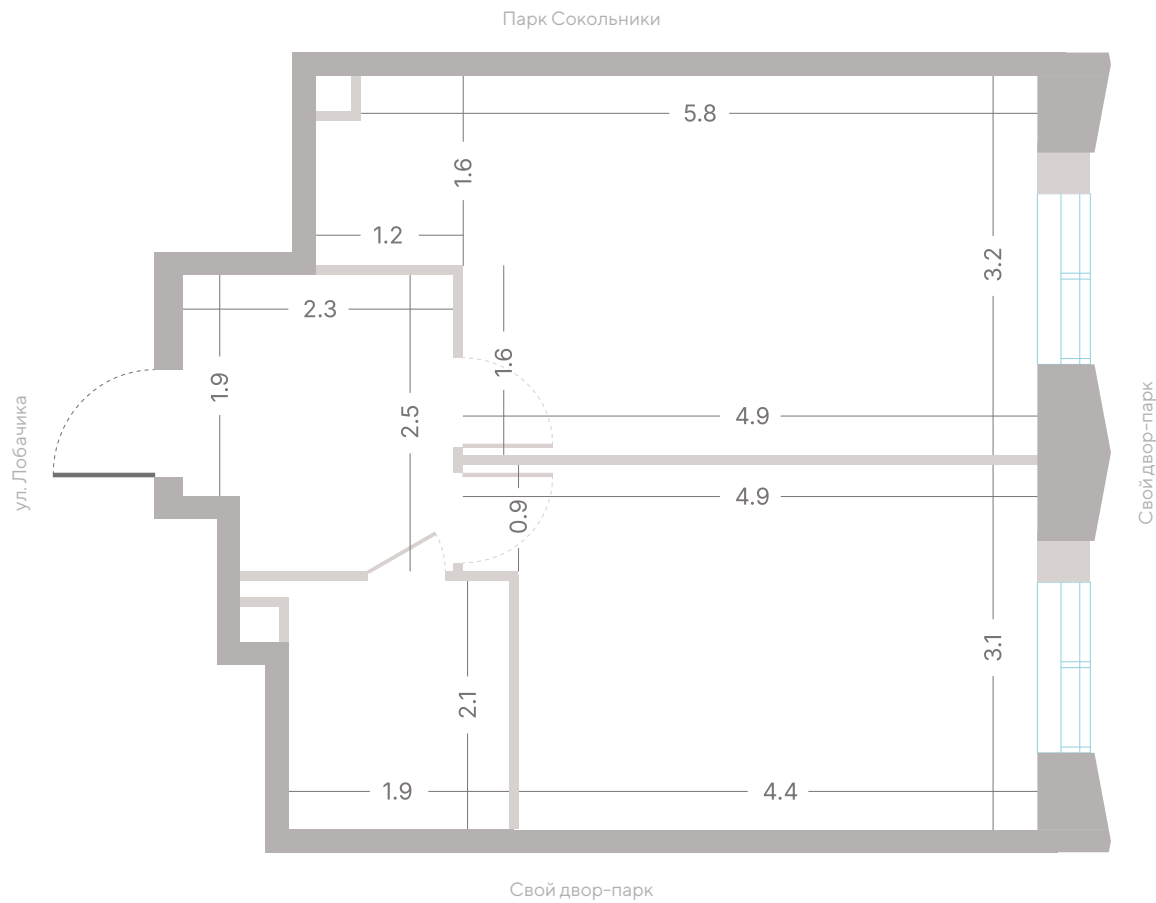

№ 63 • Корпус 2.1 • Секция 2 • Этаж 4/39

1 спальня - 41.2 м²

КУХНЯ-ГОСТИНАЯ / ВИД ВО ДВОР

28 139 600 ₽

[Смотреть на сайте](#)

Смотрите и бронируйте эту квартиру
на kod-sokolniki.ru

№ 63 • Корпус 2.1 • Секция 2 • Этаж 4/39

1 спальня - 41.2 м²

КУХНЯ-ГОСТИНАЯ / ВИД ВО ДВОР

28 139 600 ₽

[Смотреть на сайте](#)

Смотрите и бронируйте эту квартиру
на kod-sokolniki.ru

№ 63 • Корпус 2.1 • Секция 2 • Этаж 4/39

1 спальня - 41.2 м²

КУХНЯ-ГОСТИНАЯ / ВИД ВО ДВОР

28 139 600 ₽

[Смотреть на сайте](#)

Смотрите и бронируйте эту квартиру
на kod-sokolniki.ru

№ 63 • Корпус 2.1 • Секция 2 • Этаж 4/39

1 спальня - 41.2 м²

КУХНЯ-ГОСТИНАЯ / ВИД ВО ДВОР

28 139 600 ₽

[Смотреть на сайте](#)